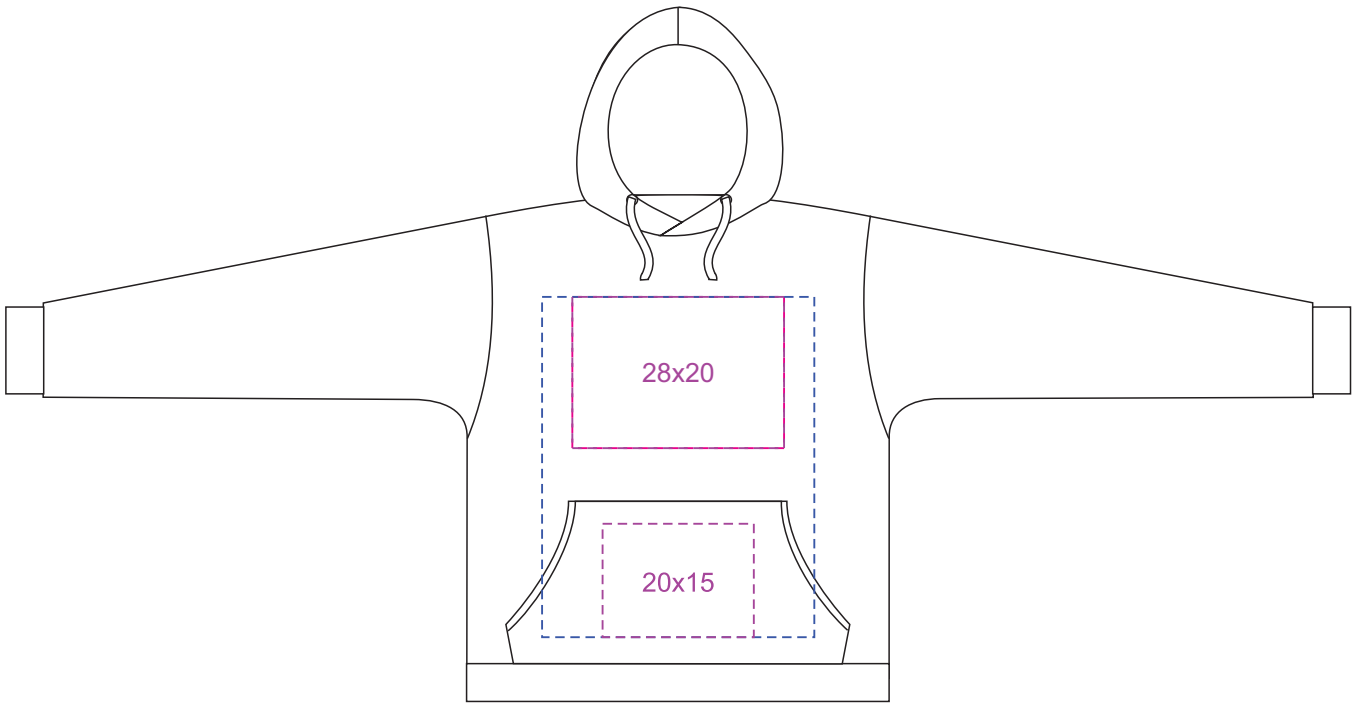

м 1:10

полноцвет водными чернилами 36x45 см

полноцвет водными чернилами 36x45 см