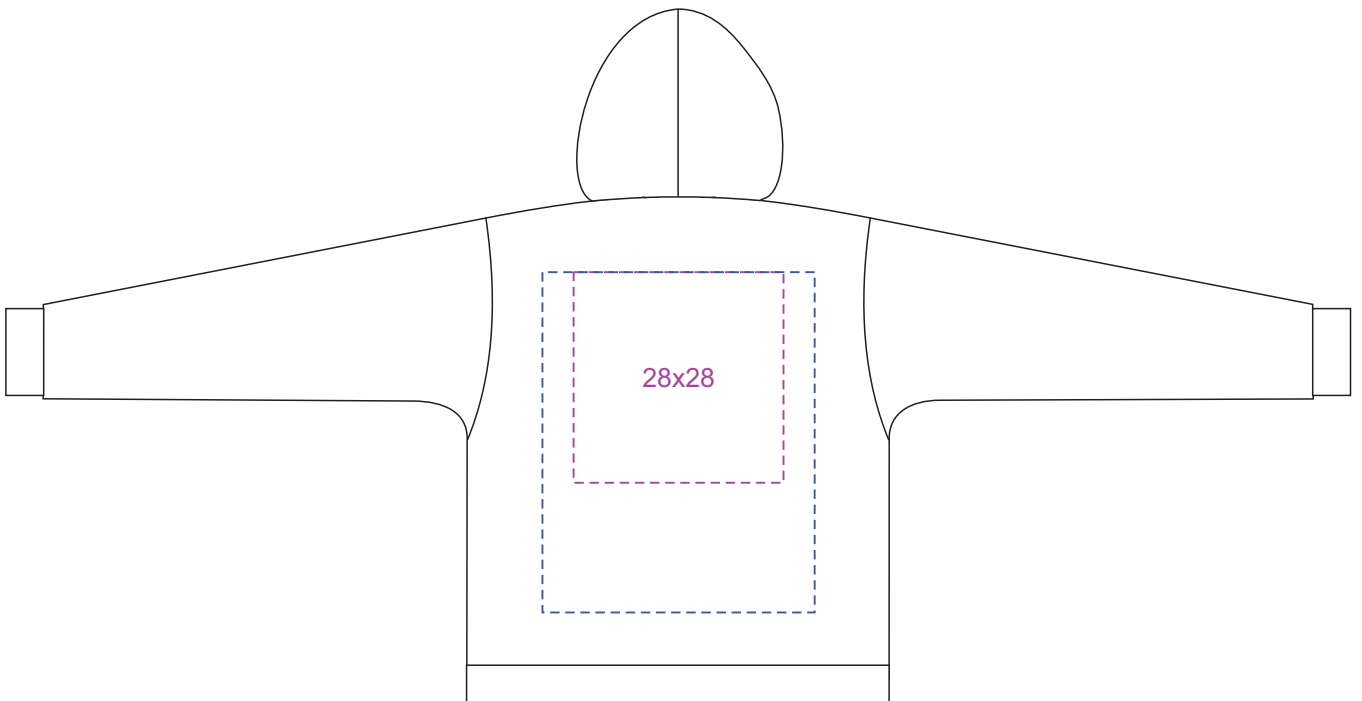

м 1:10

полноцвет водными чернилами 36x45 см

полноцвет водными чернилами 36x45 см