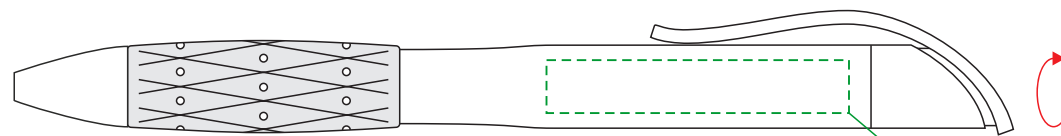

Ручка шариковая Grip

**Ручка открывается поворотом от себя!!!**

тампопечать  
4x0,7 см

противоположная сторона от клипа