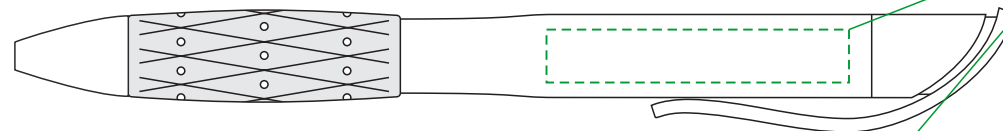

Ручка шариковая Grip

**Ручка открывается поворотом от себя!!!**

тампопечать  
4x0,7 см

противоположная сторона от клипа