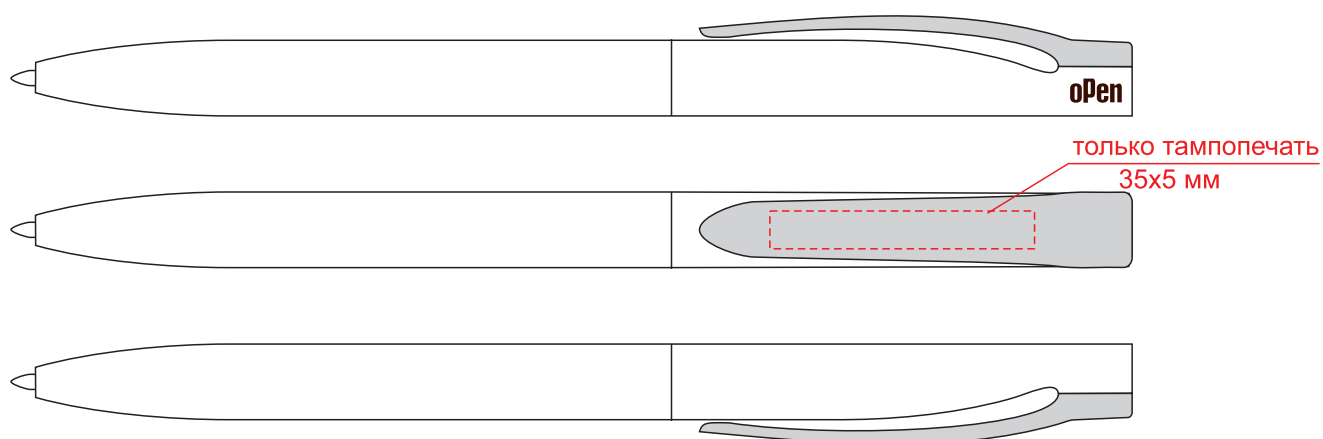

Ручка шариковая Pin Soft Touch

Размер: 14,5x1,0 см

Внимание! В связи с особенностями красочного покрытия на всех ручках данной партии нанесение логотипа методом тампопечати требует особого подхода. Нанесение производится **на клип**. После печати ручки нуждаются в дополнительной термообработке и последующей сушке длительностью не менее 48 часов. В противном случае нанесение будет нестойким.