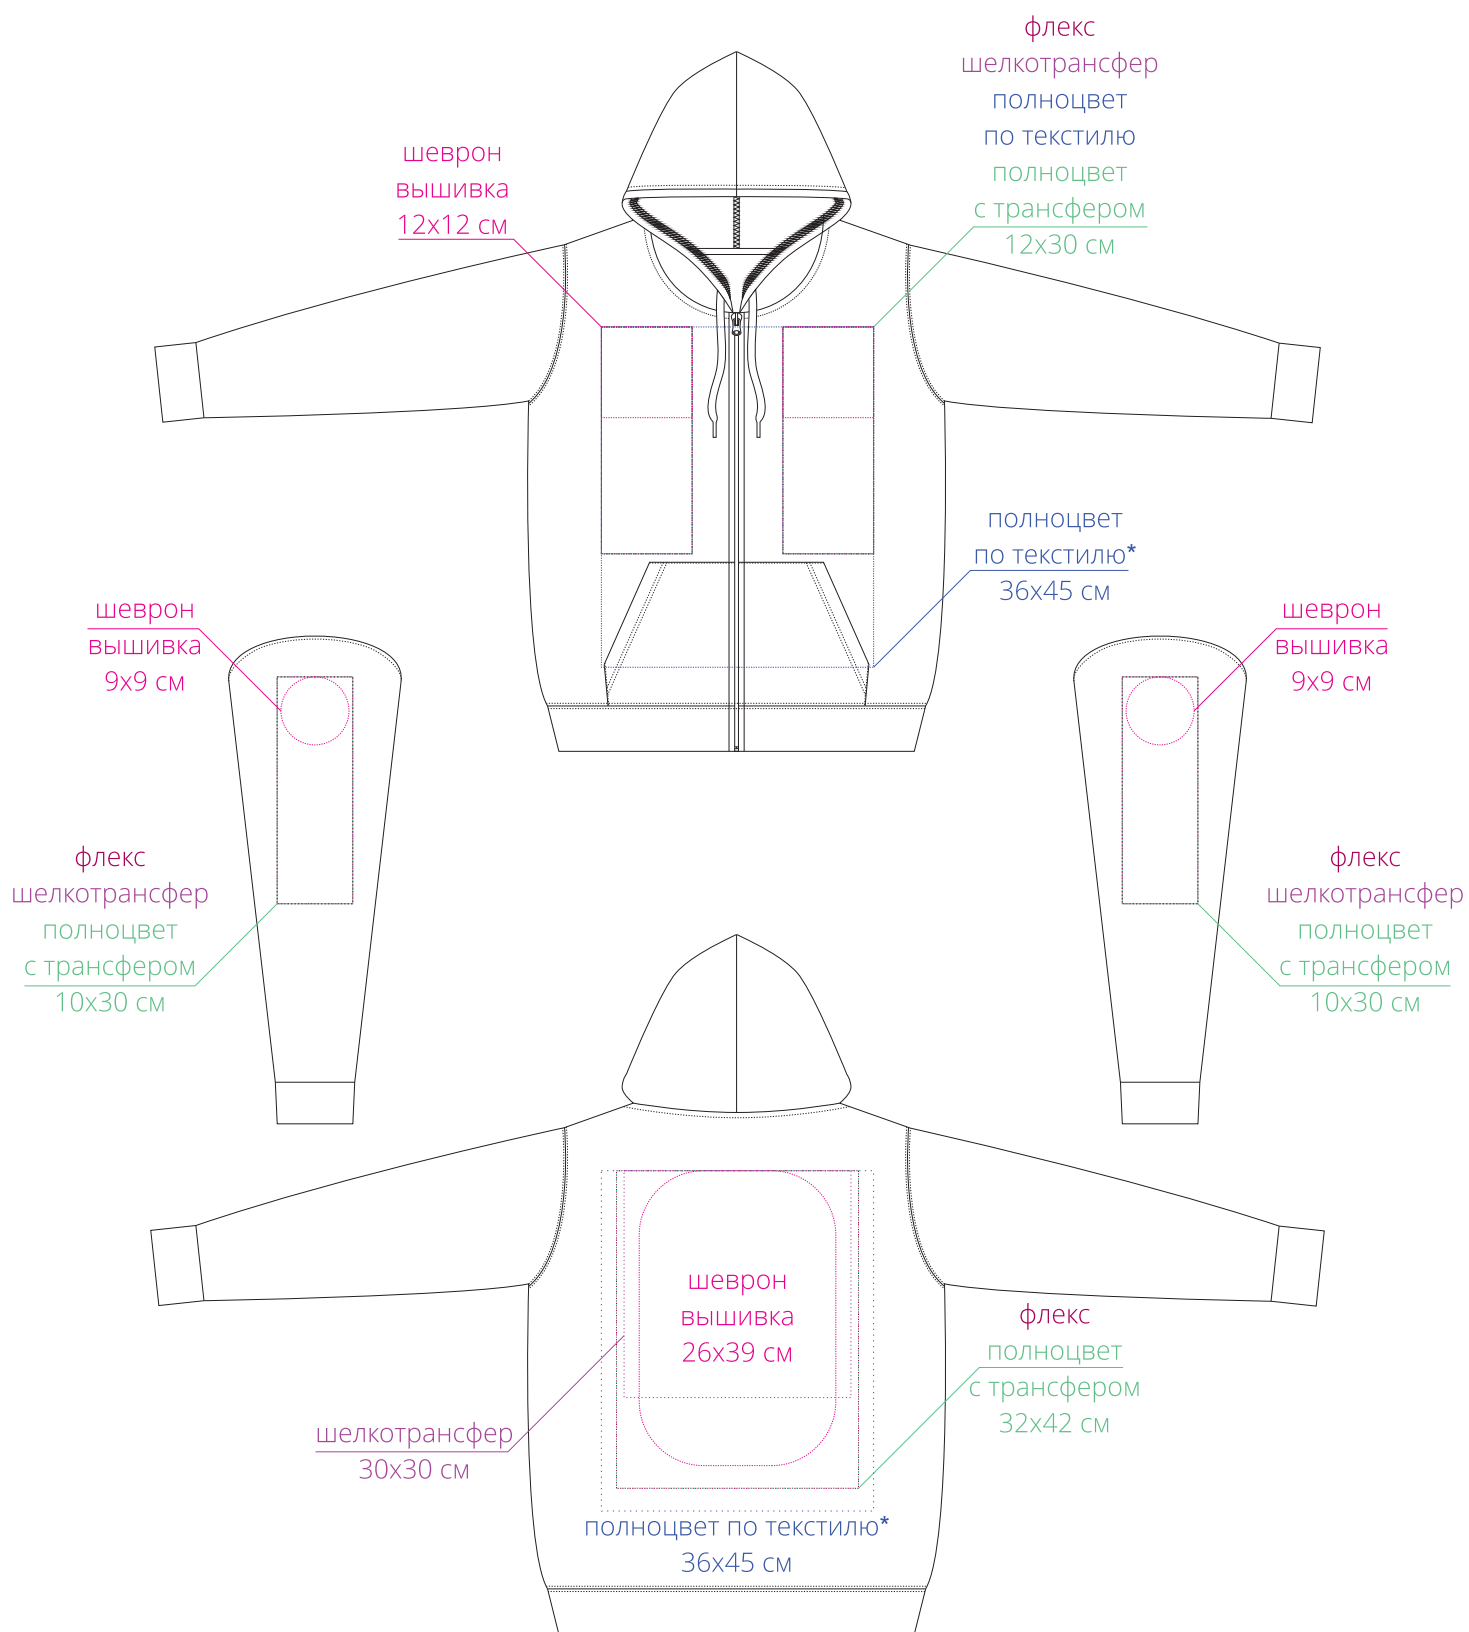

Арт. 01714

Толстовка унисекс Stone

M1:10

*** Внимание!**

Нанесение полноцвет по текстилю на груди размером 36x45 см возможно только после согласования макета с производством, так как не все изображения подходят для качественного нанесения через швы, карман и молнию.