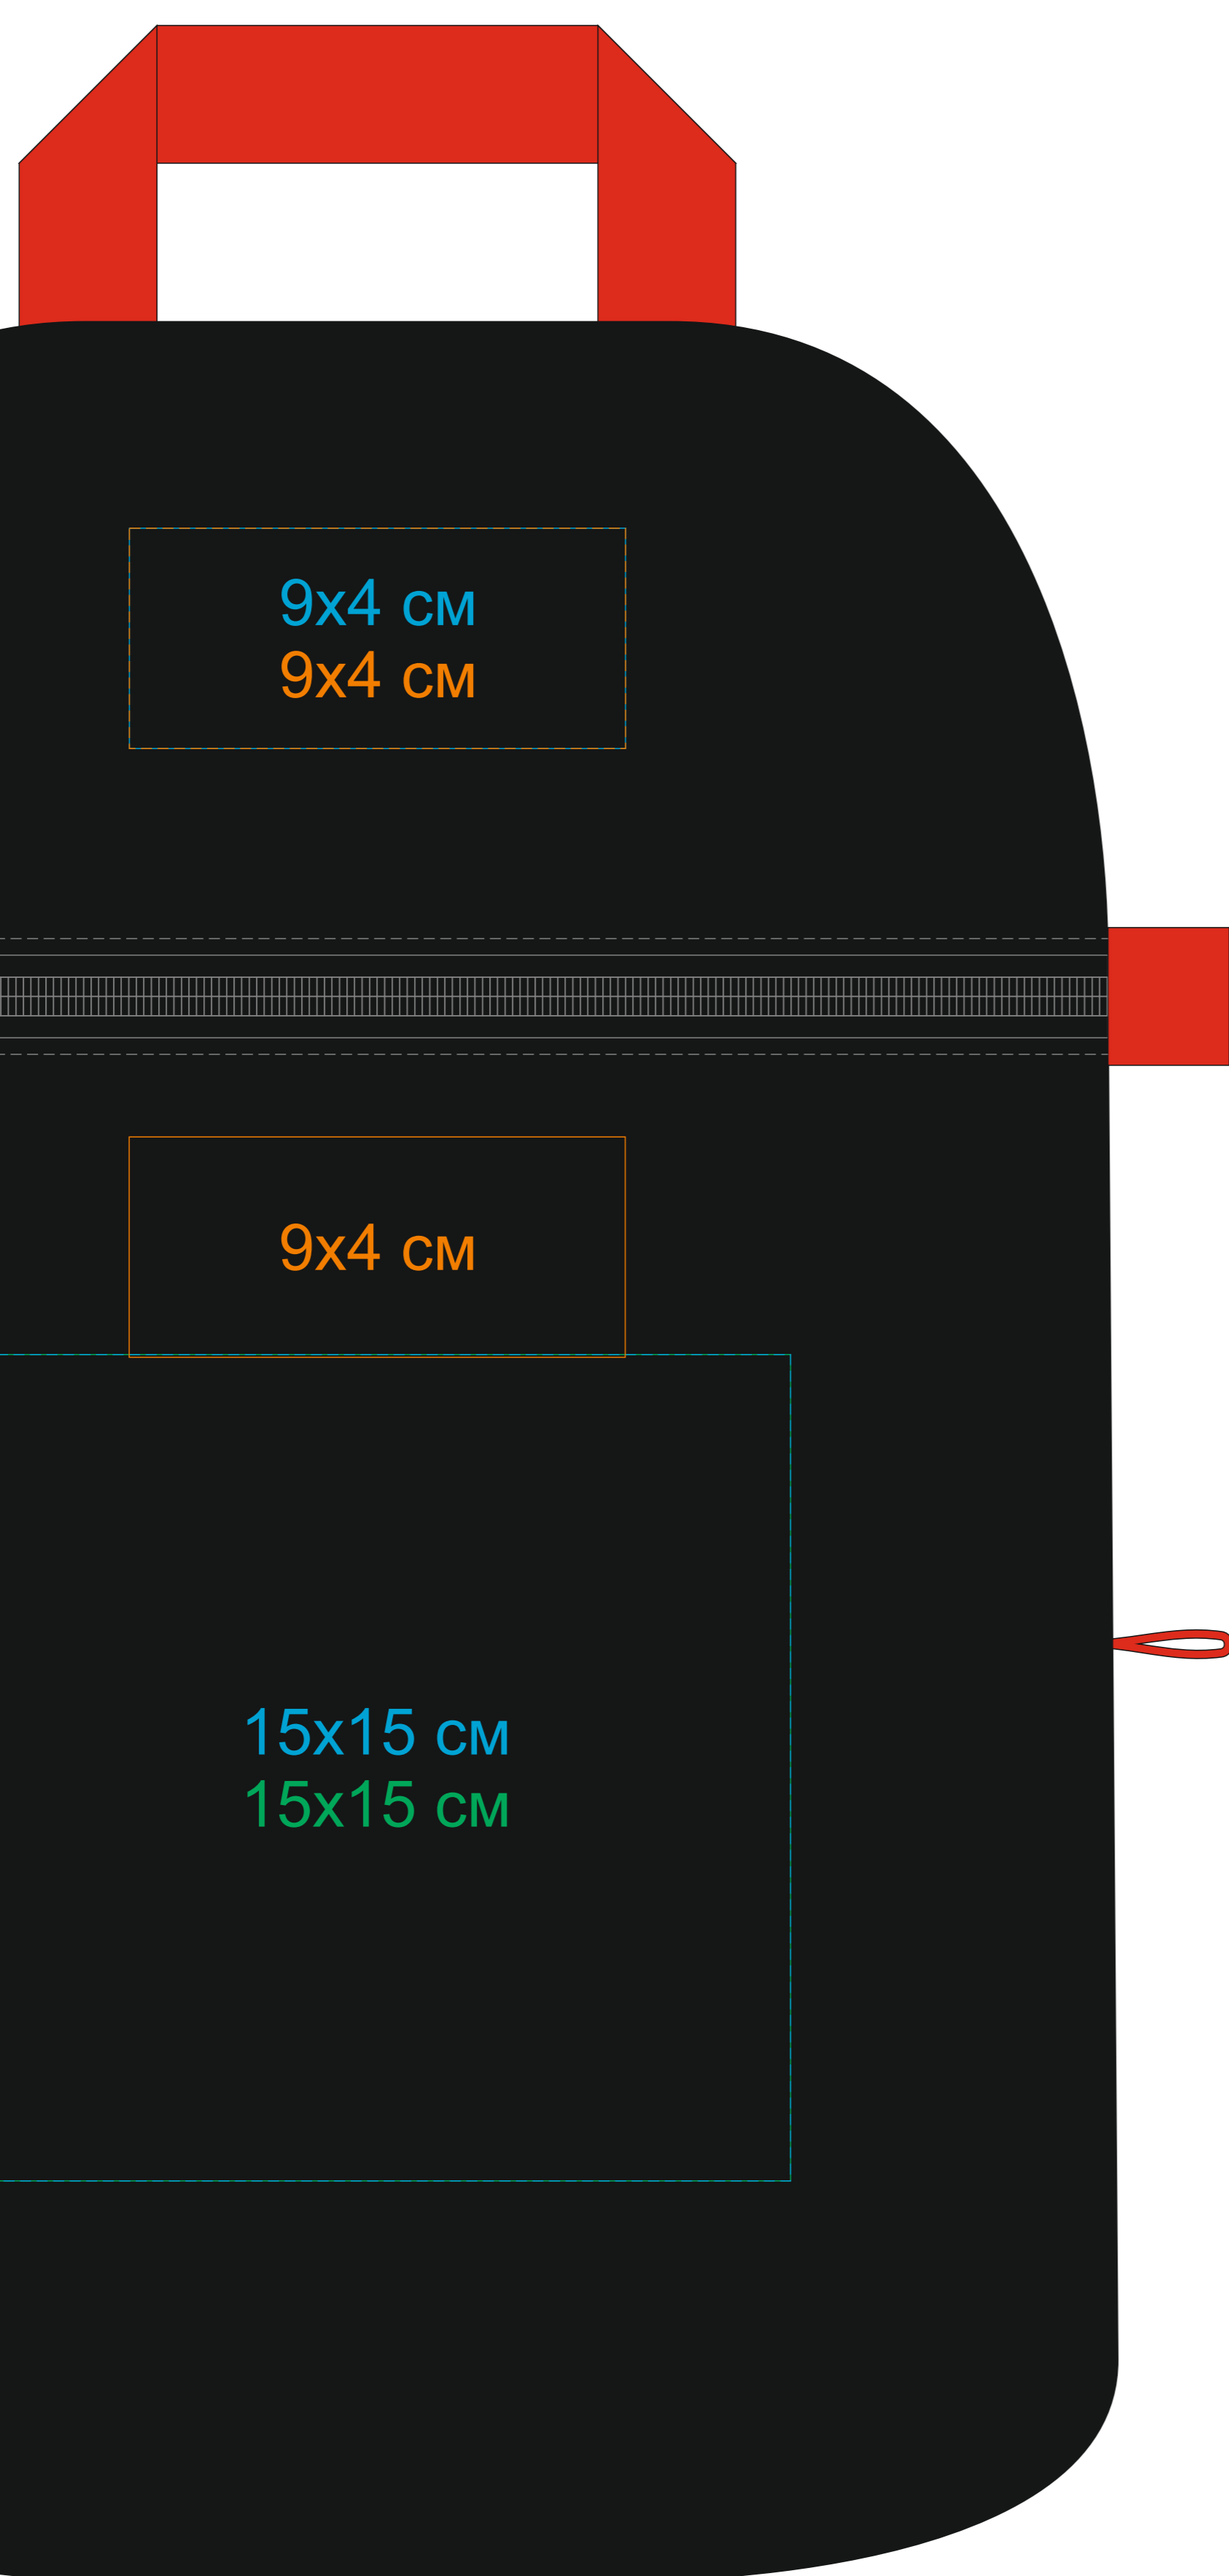

Рюкзак INTRO, .../чёрный, 100% полиэстер арт.978072

Метод нанесения: **термотрансфер**, **вышивка**, **вышивка шеврона**

978072/03

978072/05

978072/08

978072/24