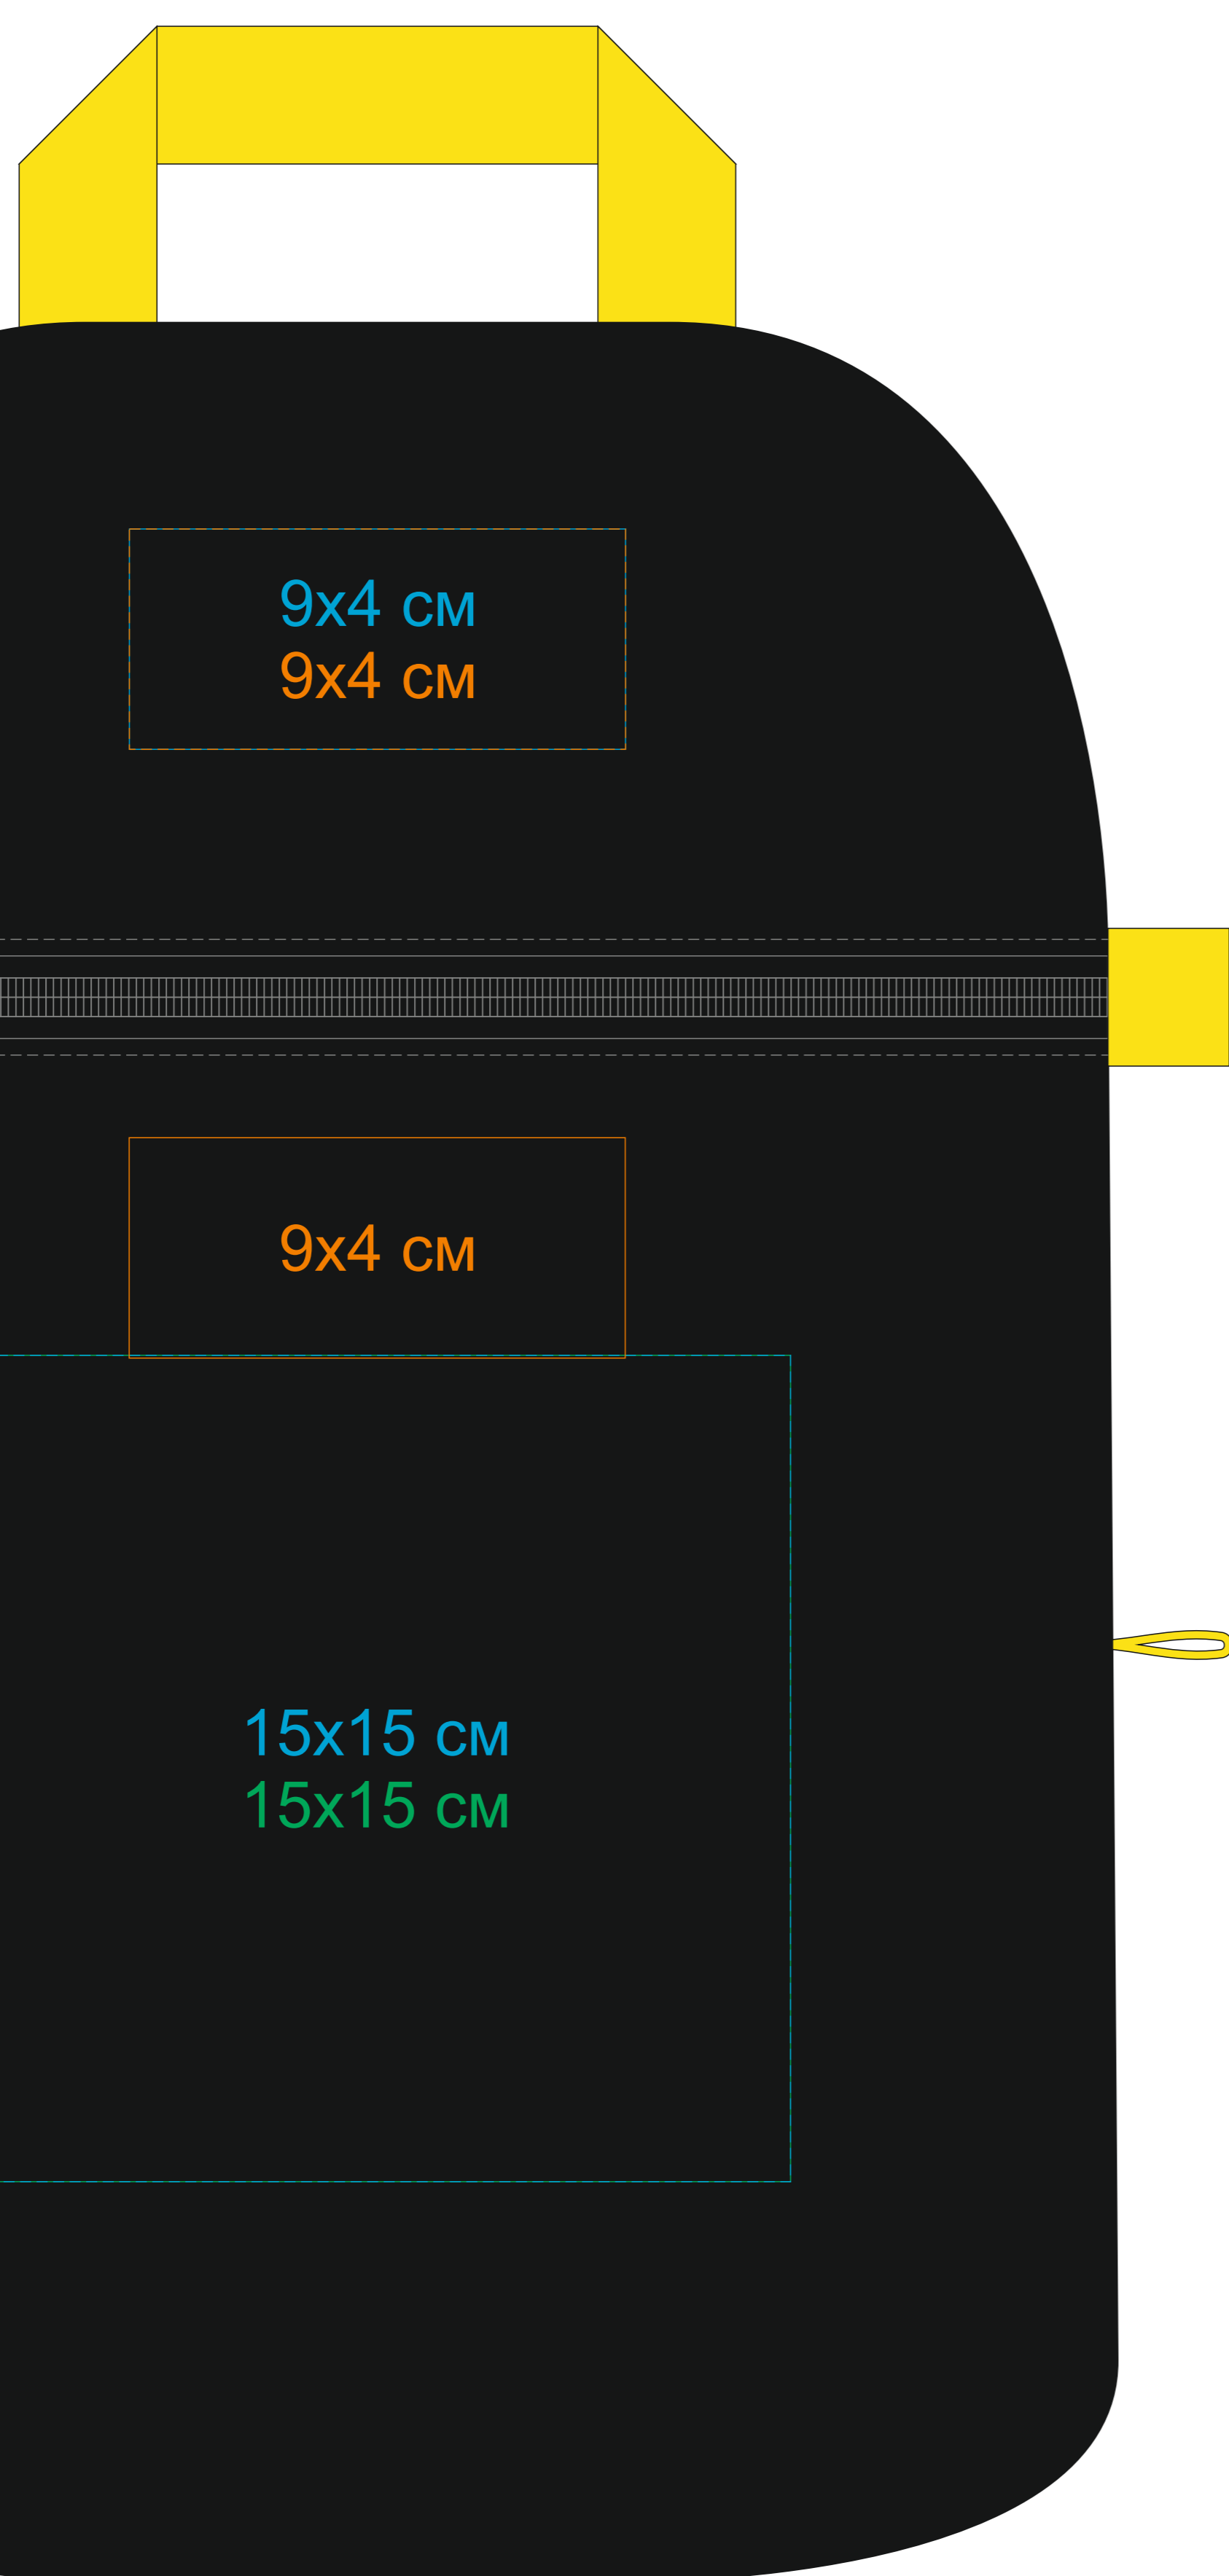

Рюкзак INTRO, .../чёрный, 100% полиэстер арт.978072

Метод нанесения: **термотрансфер**, **вышивка**, **вышивка шеврона**

978072/03

978072/05

978072/08

978072/24