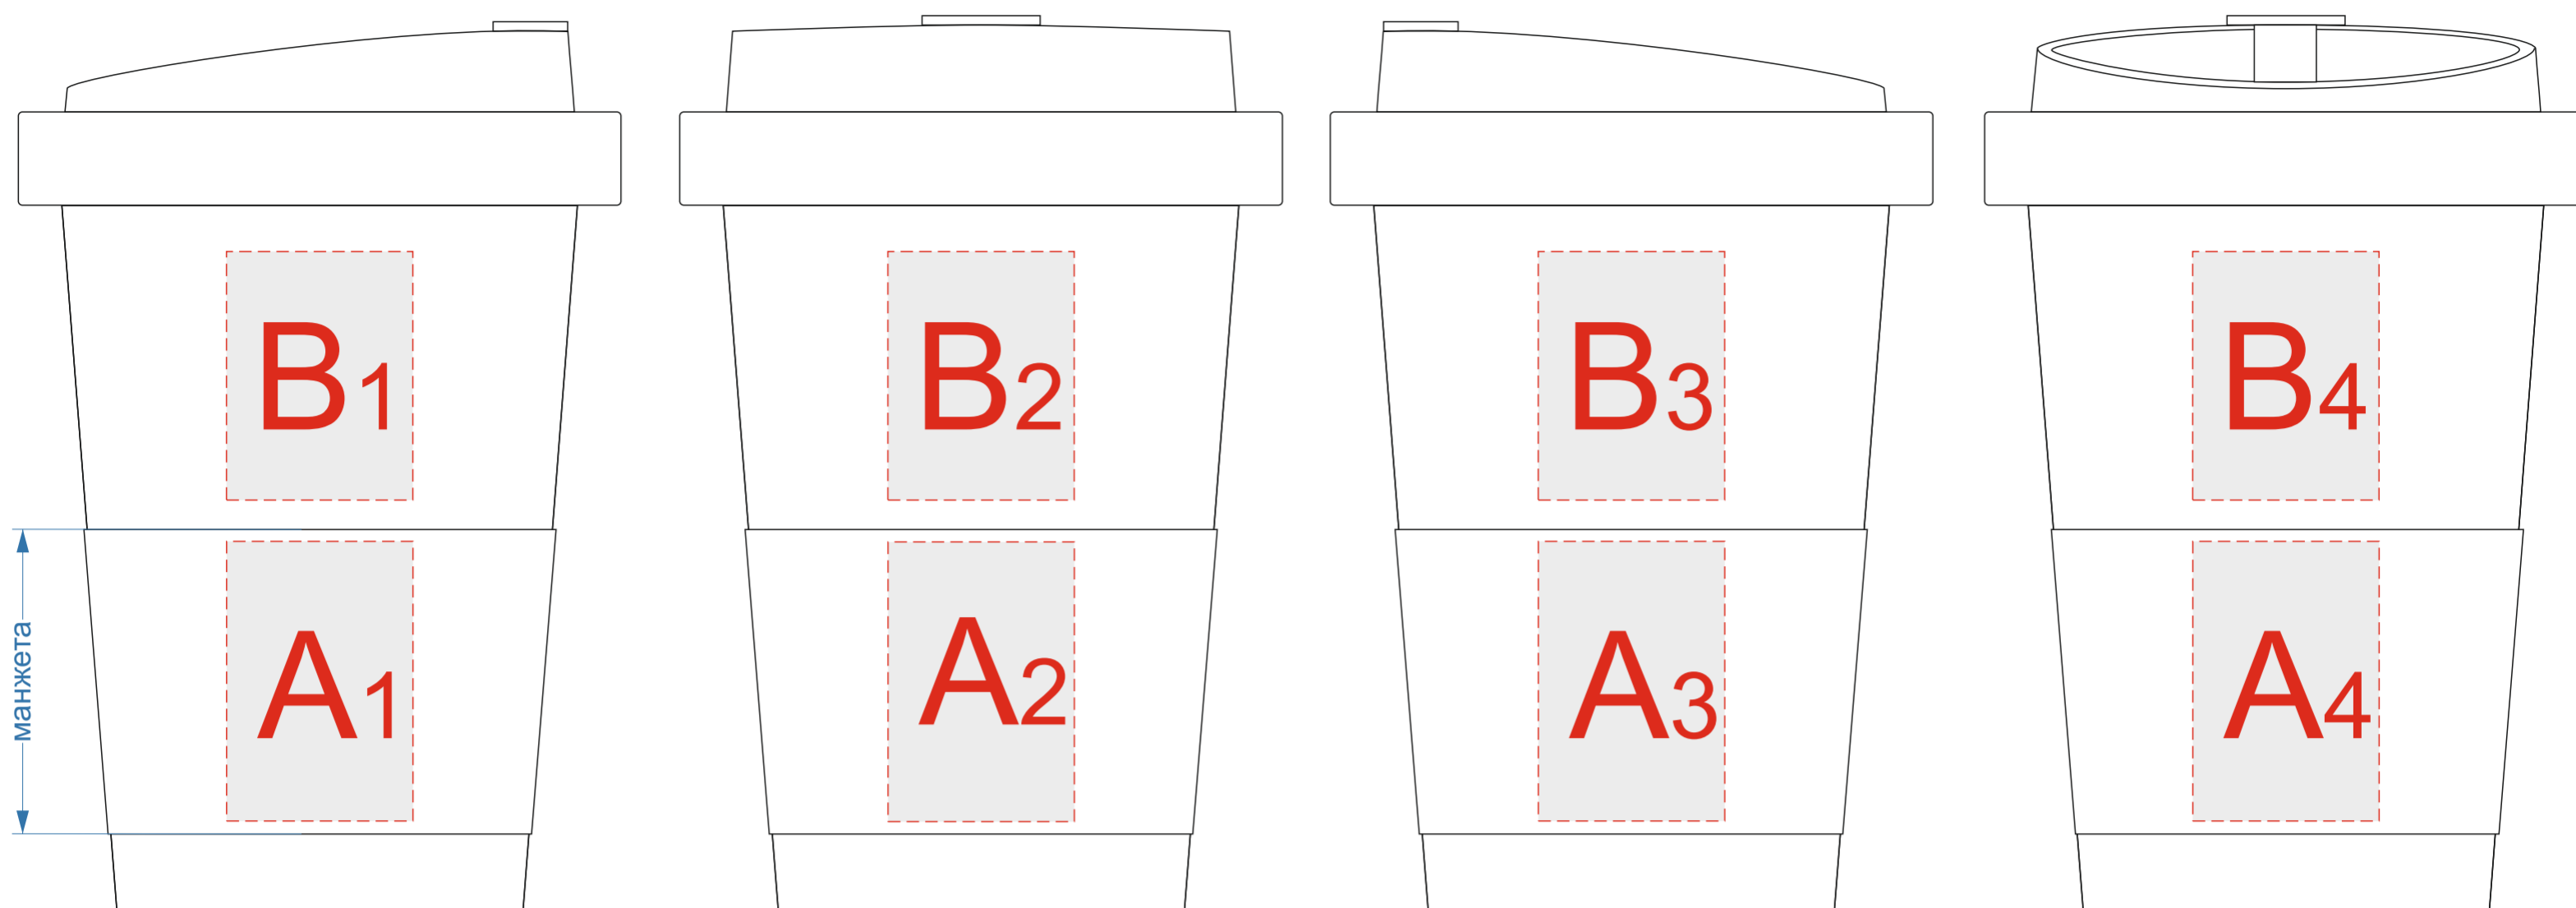

Арт.16001

вид слева

вид спереди

вид справа

вид сзади

Внимание!
Тампопечать на силиконовой манжете
возможна только в 1 цвет, белый!

A	Вид нанесения	Макс площадь (Ш*В)
	Гравировка	30x40мм
	Тампопечать (1+0), белым	30x45мм

B	Вид нанесения	Макс площадь (Ш*В)
	Тампопечать	30x40мм

C	Вид нанесения	Макс площадь (Ш*В)
	Тампопечать	40x40мм

вид снизу