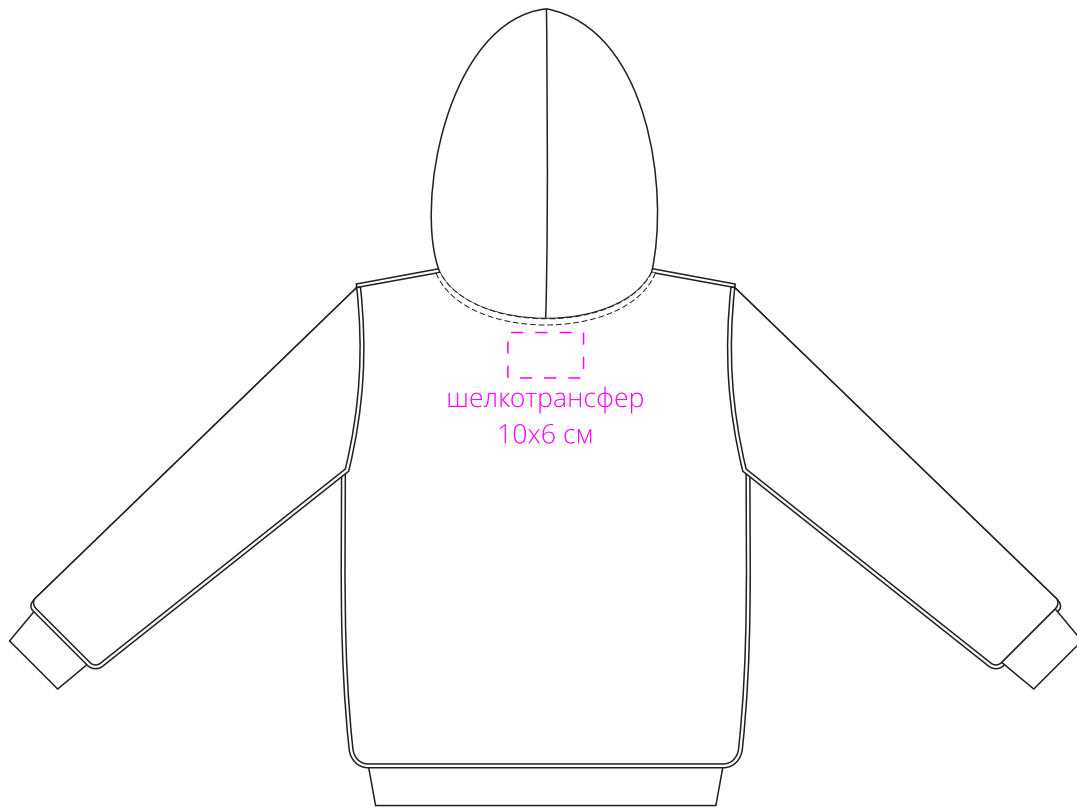

Арт. 6895

Толстовка на молнии с капюшоном Unit Siverga

M1:10

шелкотрансфер  
10x6 см

*спина*

*изнаночная сторона*