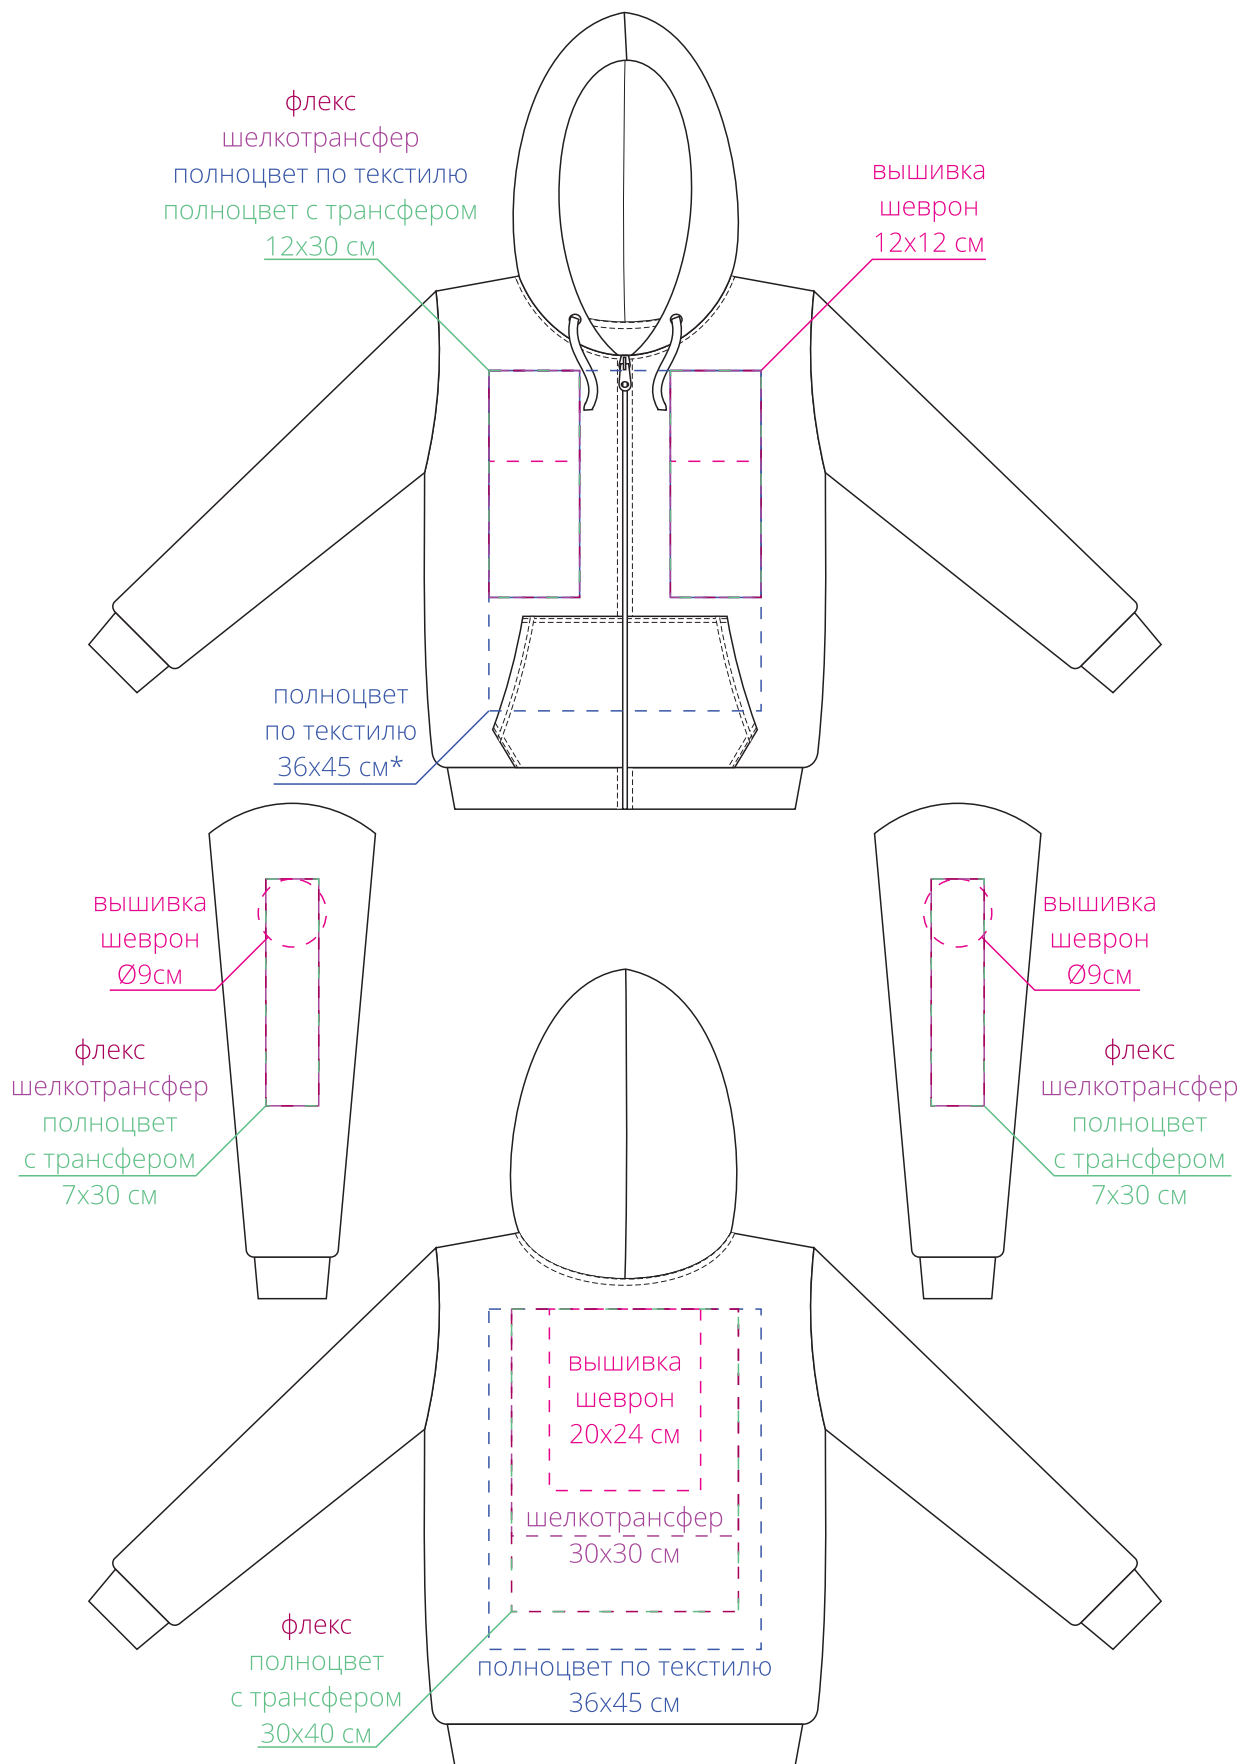

Арт. 6895

Толстовка на молнии с капюшоном Unit Siverga

M1:10

**\* нанесение полноцвет по текстилю на груди размером 36x45 см возможно только после согласования макета с производством, так как не все изображения подходят для качественного нанесения через швы, карман и молнию.**