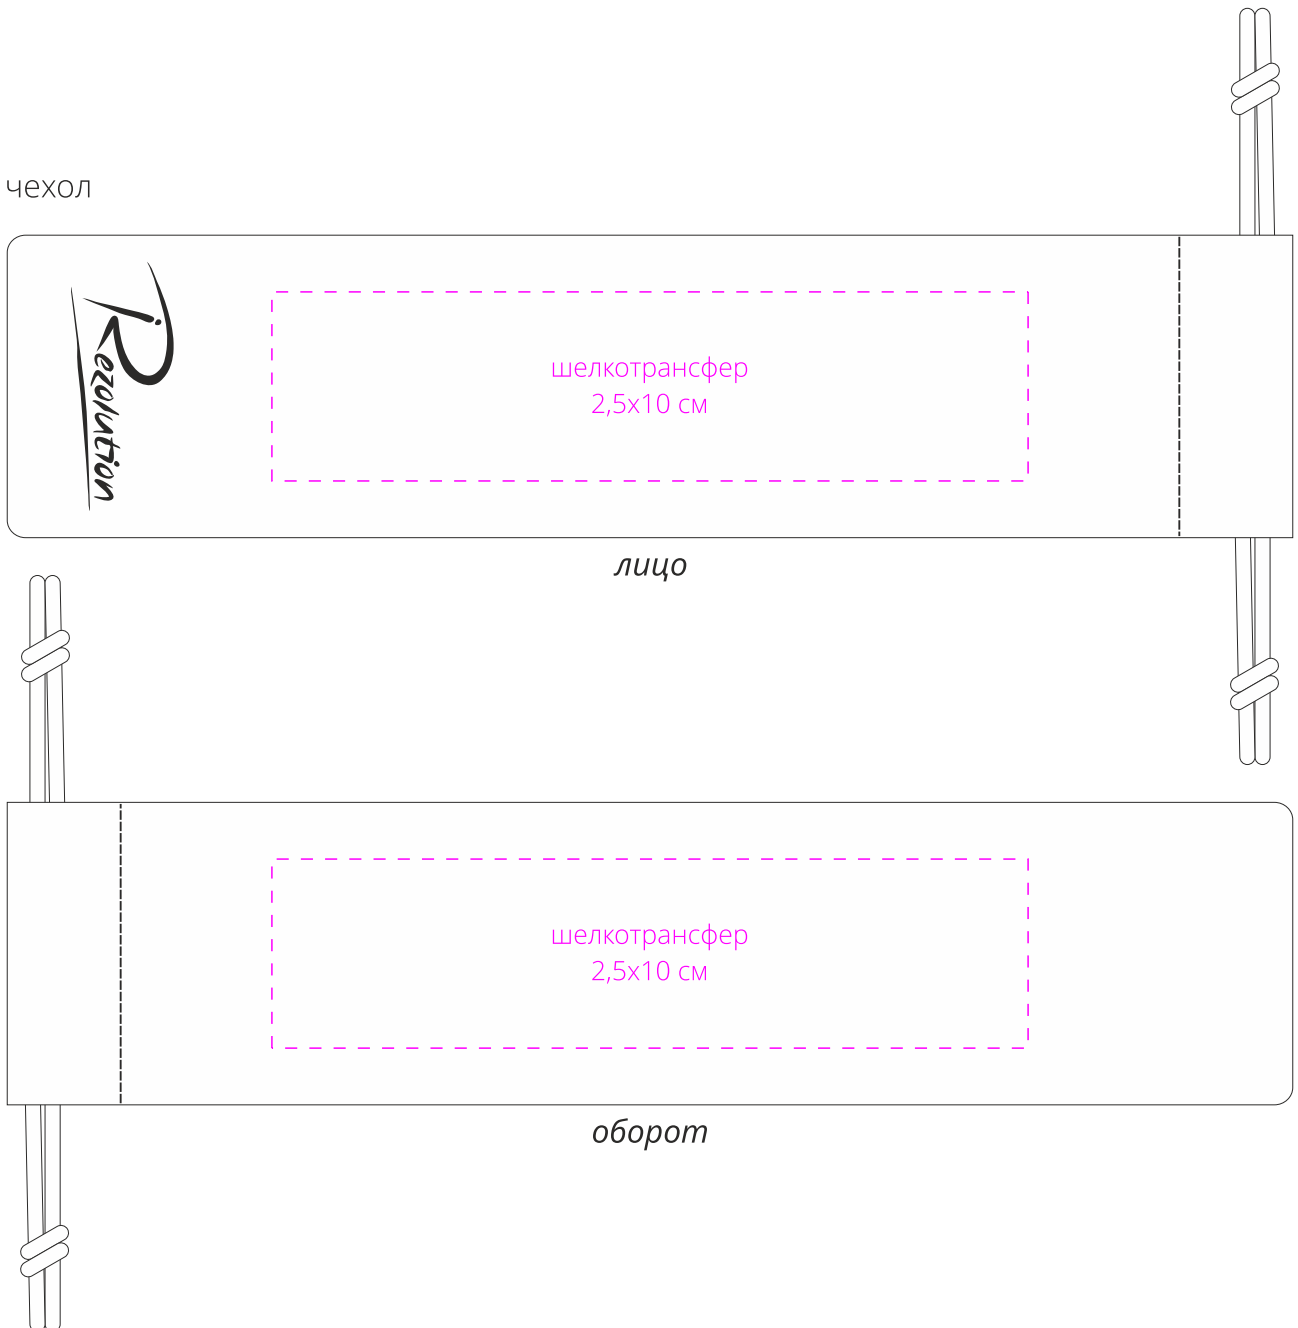

Арт. 5701

Ручка шариковая Crown Golden Top

M1:1

ручка включается поворотом клипа от себя на угол больше 180°

гравировка
4x0,6 см

гравировка
4,5x0,6 см

чехол

шелкотрансфер
2,5x10 см

лицо

шелкотрансфер
2,5x10 см

оборот