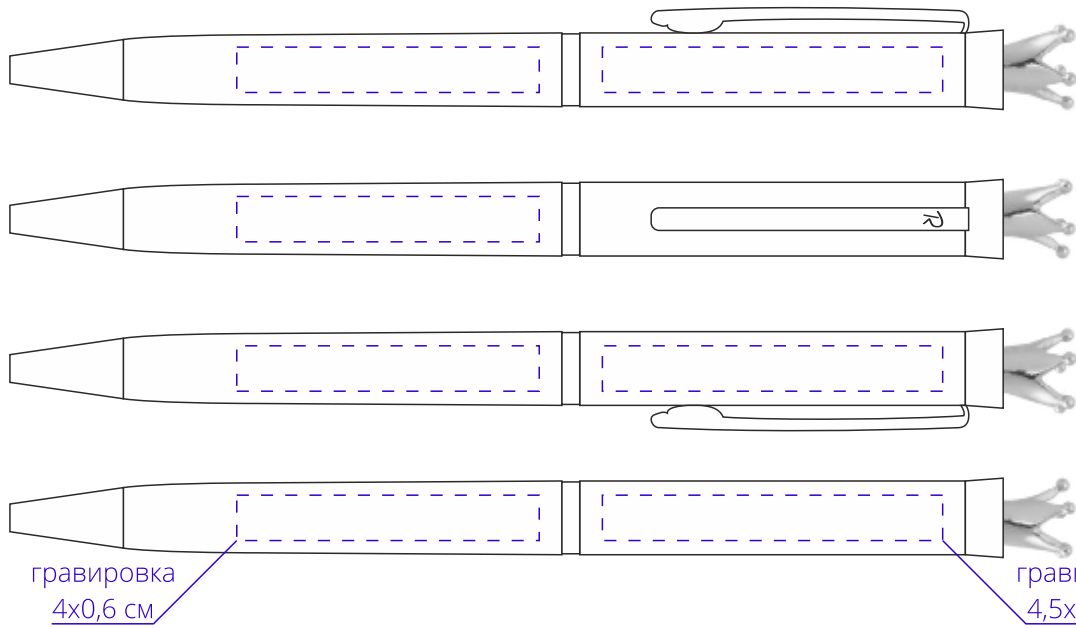

Арт. 5701

Ручка шариковая Crown Golden Top

M1:1

ручка включается поворотом клипа от себя на угол больше 180°

гравировка
4x0,6 см

гравировка
4,5x0,6 см

чехол

шелкотрансфер
2,5x10 см

лицо

шелкотрансфер
2,5x10 см

оборот