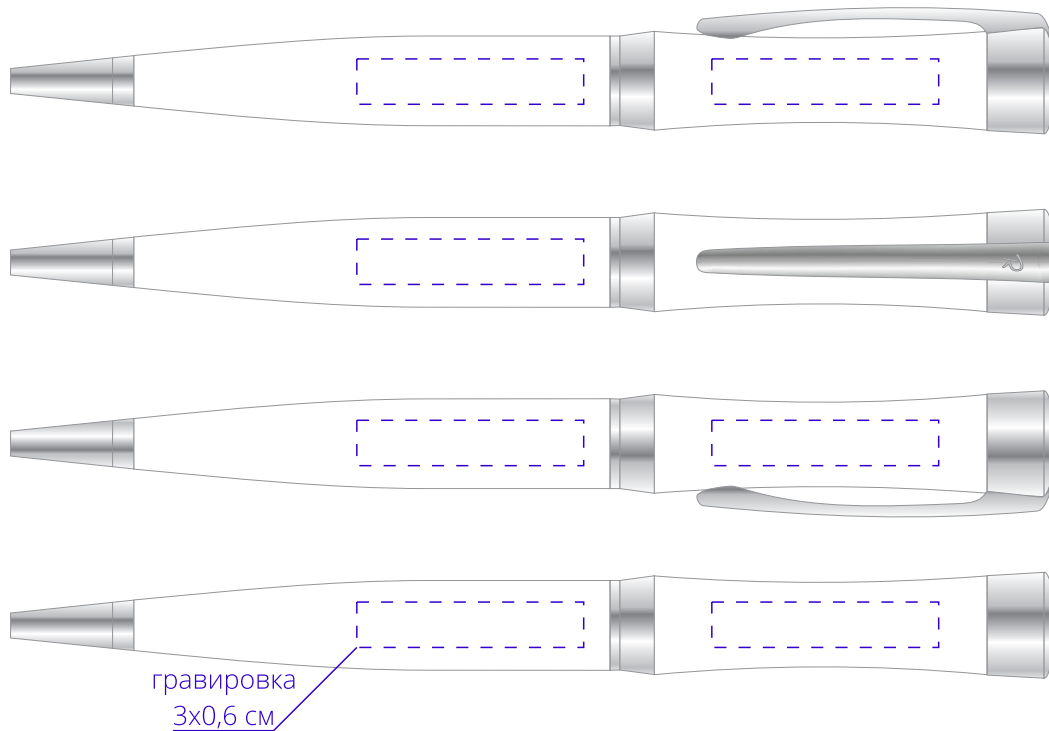

Арт. 5711

Ручка шариковая Desire

M1:1

ручка включается поворотом клипа от себя на угол меньше 270°

чехол

лицо

оборот