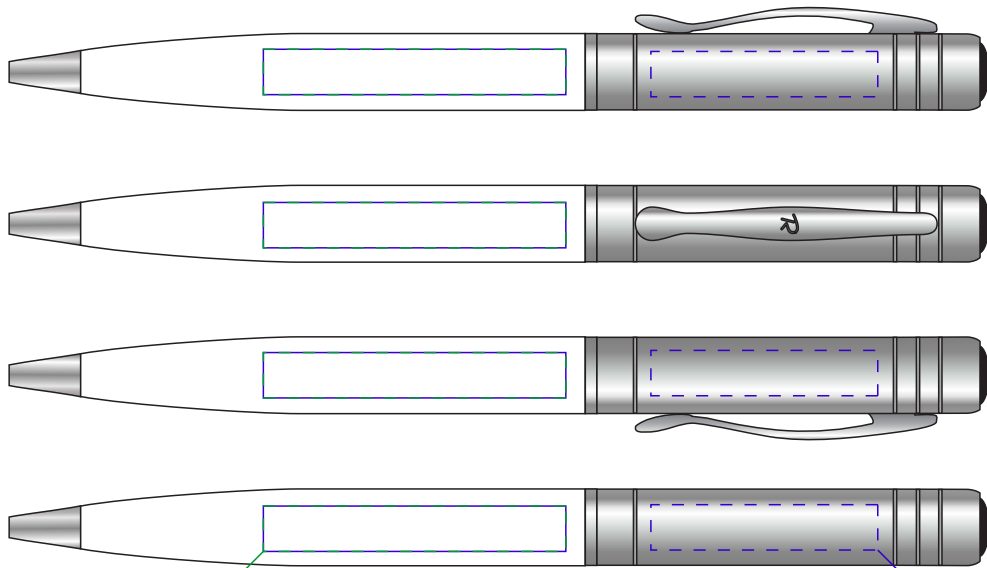

Арт. 5712

Ручка шариковая Promise

M1:1

ручка включается поворотом клипа от себя на угол больше 180°

гравировка
тампопечать
4x0,6 см

гравировка
3x0,6 см

чехол

лицо

оборот