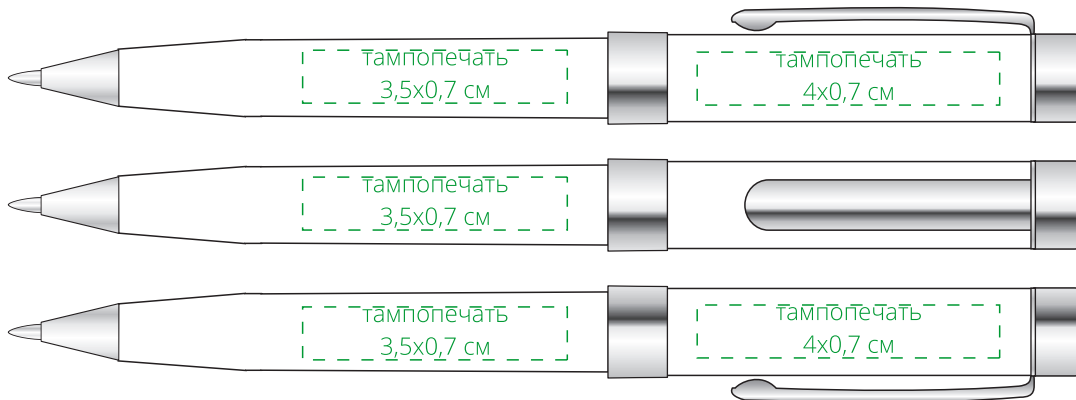

Арт. 5157

Набор Upright: ручка шариковая и роллер

M1:1

ручка

роллер

крышка коробки

Внимание!

Для шелкографии по цветным и темным поверхностям рекомендуем использовать черный, белый, золотистый и серебристый цвета во избежании проявления оттенка основы.