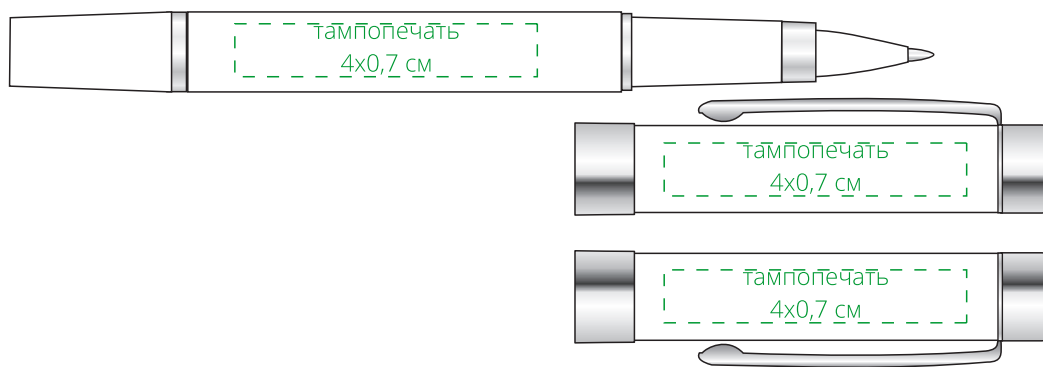

Арт. 5157

Набор Upright: ручка шариковая и роллер

M1:1

ручка

роллер

крышка коробки

Внимание!

Для шелкографии по цветным и темным поверхностям рекомендуем использовать черный, белый, золотистый и серебристый цвета во избежании проявления оттенка основы.