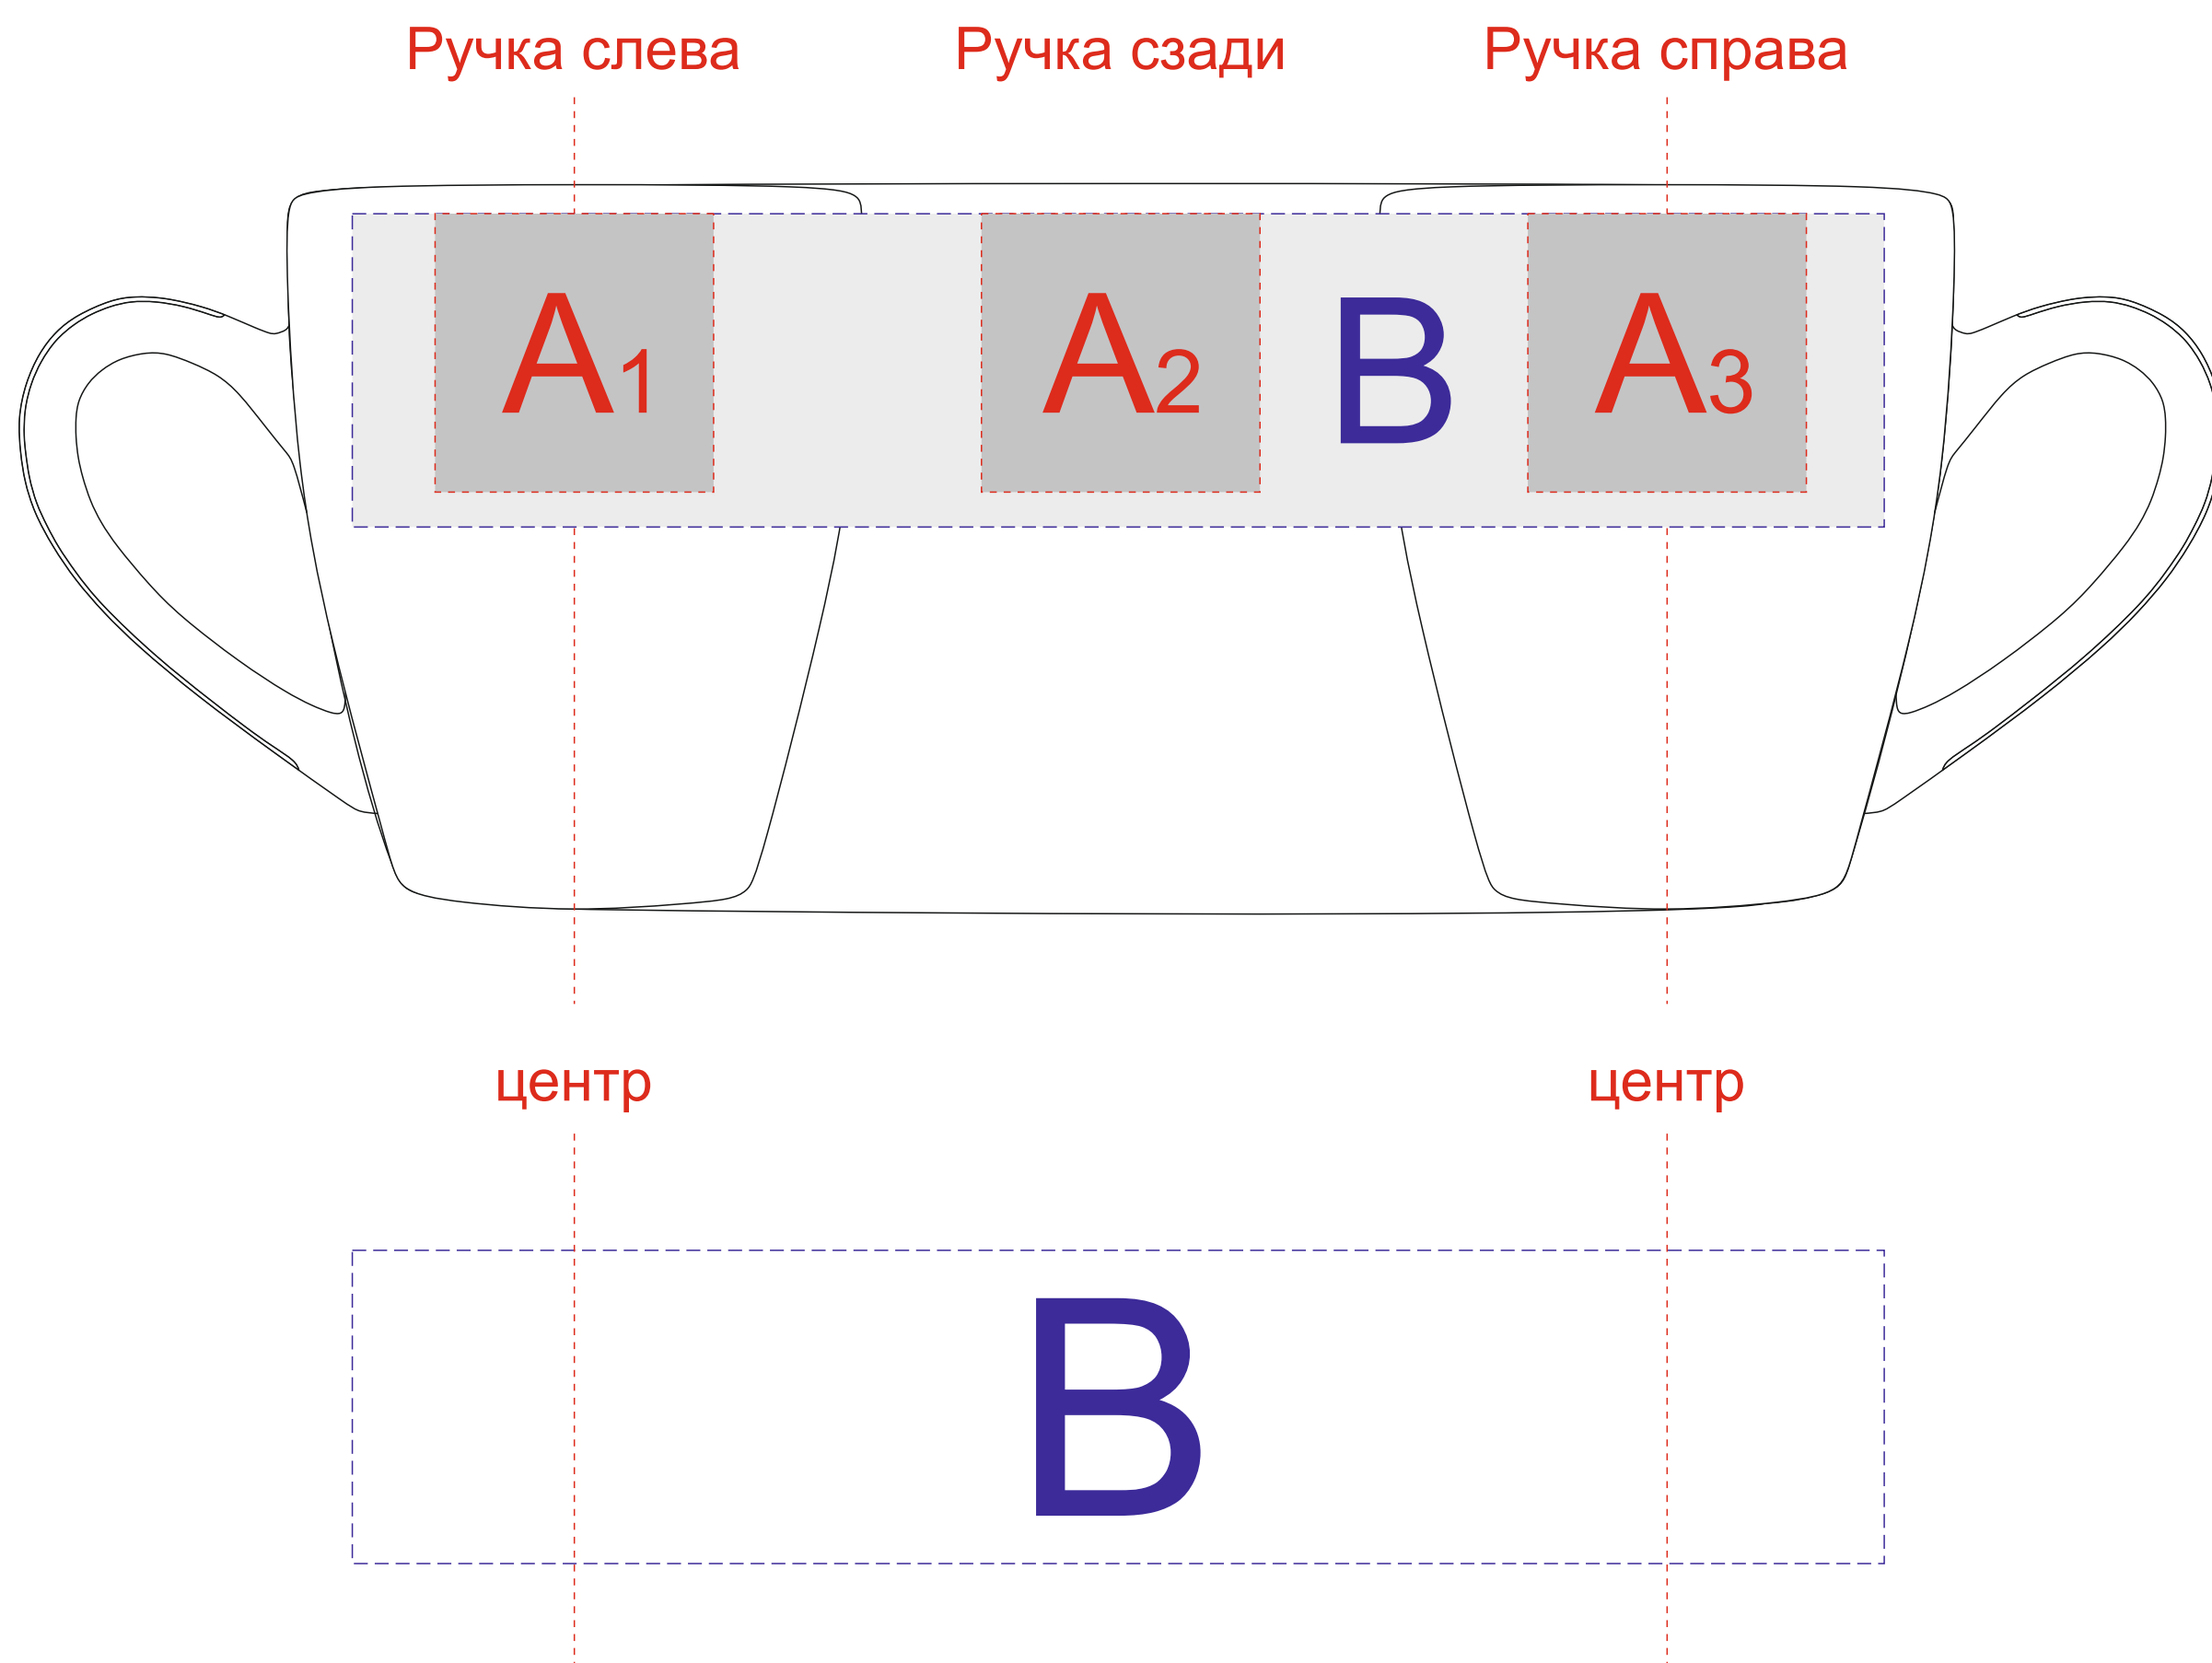

Арт. 8239

| | | |
|----------|----------------------|---------------------------|
| А | Вид нанесения | Макс площадь (Ш*В) |
| | Тампопечать | 40x40мм |

| | | |
|----------|----------------------|---------------------------|
| В | Вид нанесения | Макс площадь (Ш*В) |
| | Деколь | 220x45мм |