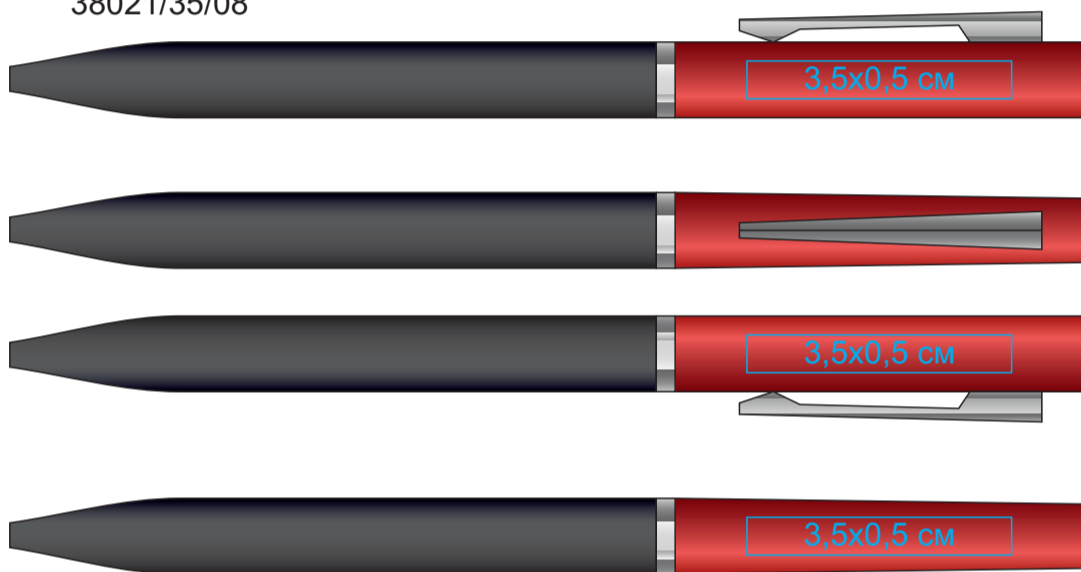

# M1, ручка шариковая, пластик, металл, софт-покрытие арт. 38021

Метод нанесения: тампопечать

38021/35

38021/35/30

38021/35/08

38021/35/47

38021/35/15

38021/35/49

38021/35/24