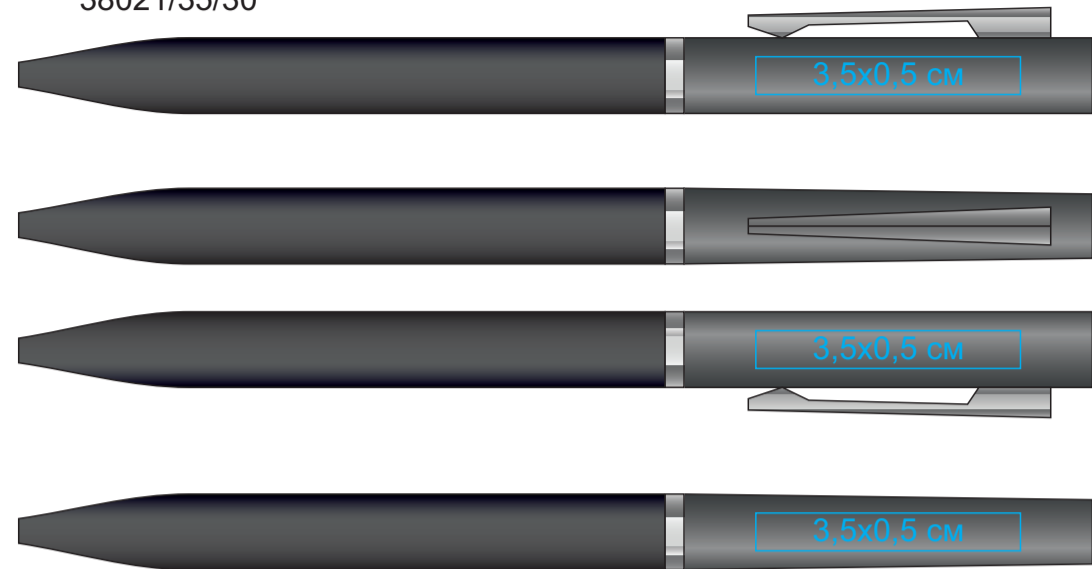

# M1, ручка шариковая, пластик, металл, софт-покрытие арт. 38021

Метод нанесения: тампопечать

38021/35

38021/35/30

38021/35/08

38021/35/47

38021/35/15

38021/35/49

38021/35/24