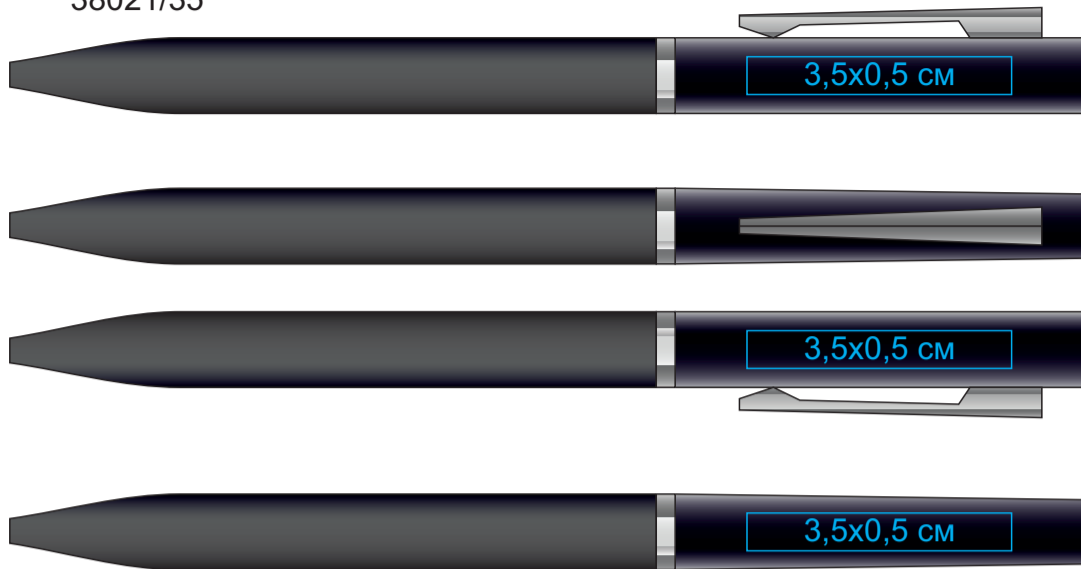

# M1, ручка шариковая, пластик, металл, софт-покрытие арт. 38021

Метод нанесения: тампопечать

38021/35

38021/35/30

38021/35/08

38021/35/47

38021/35/15

38021/35/49

38021/35/24