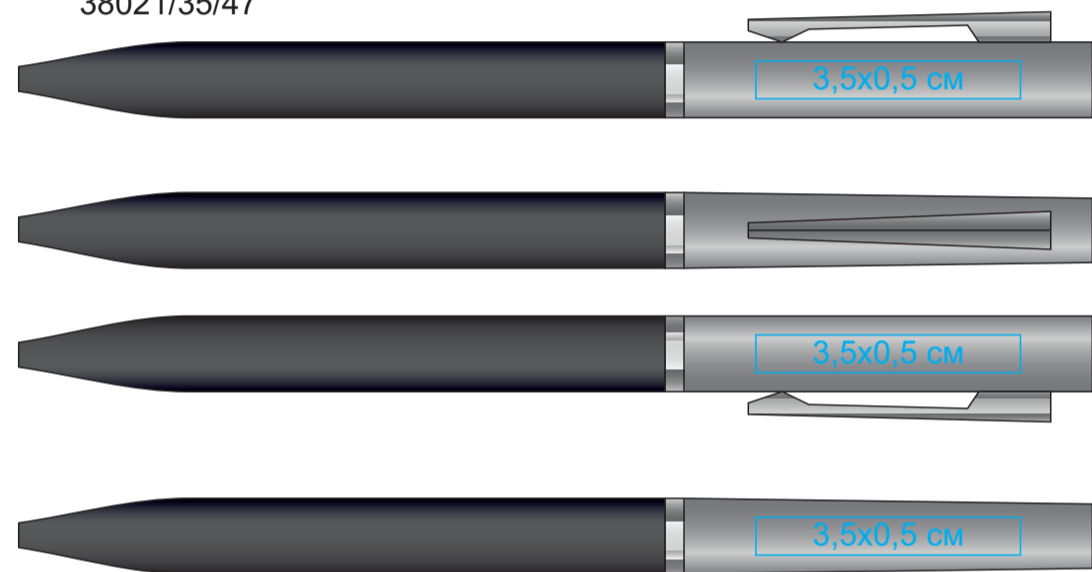

# M1, ручка шариковая, пластик, металл, софт-покрытие арт. 38021

Метод нанесения: тампопечать

38021/35

38021/35/30

38021/35/08

38021/35/47

38021/35/15

38021/35/49

38021/35/24