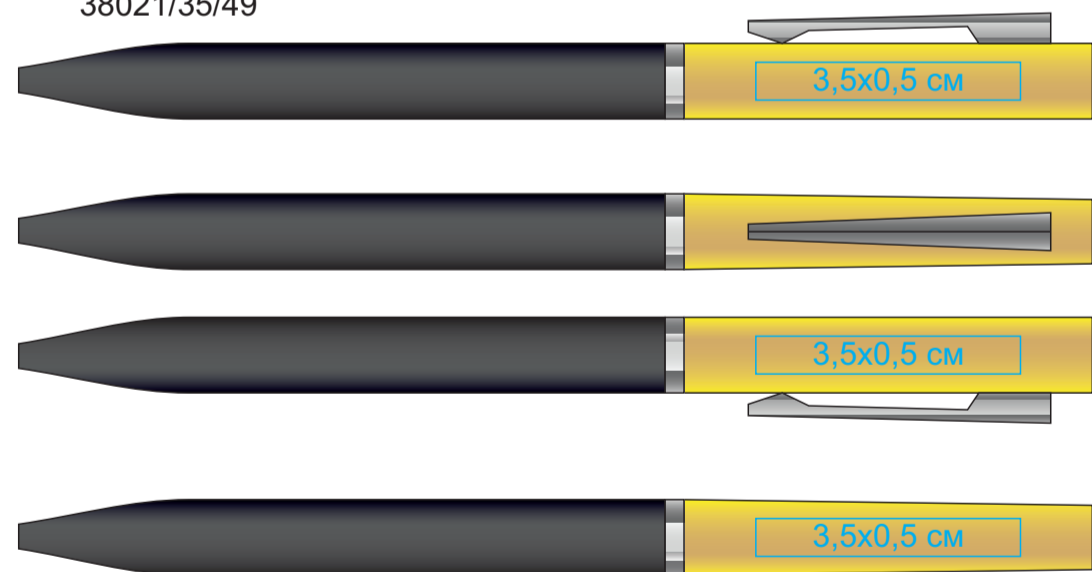

# M1, ручка шариковая, пластик, металл, софт-покрытие арт. 38021

Метод нанесения: тампопечать

38021/35

38021/35/30

38021/35/08

38021/35/47

38021/35/15

38021/35/49

38021/35/24