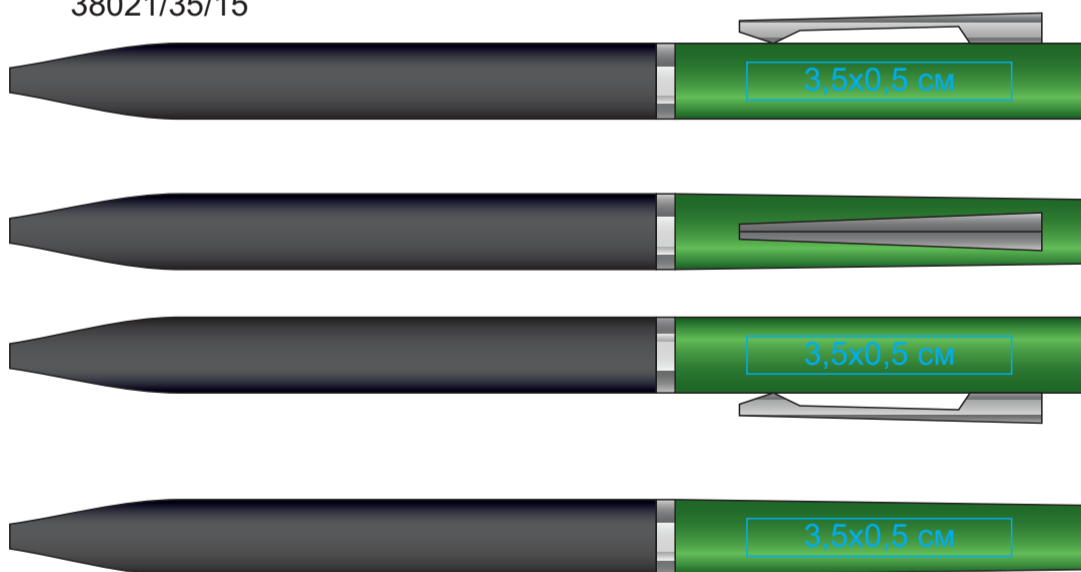

# M1, ручка шариковая, пластик, металл, софт-покрытие арт. 38021

Метод нанесения: тампопечать

38021/35

38021/35/30

38021/35/08

38021/35/47

38021/35/15

38021/35/49

38021/35/24