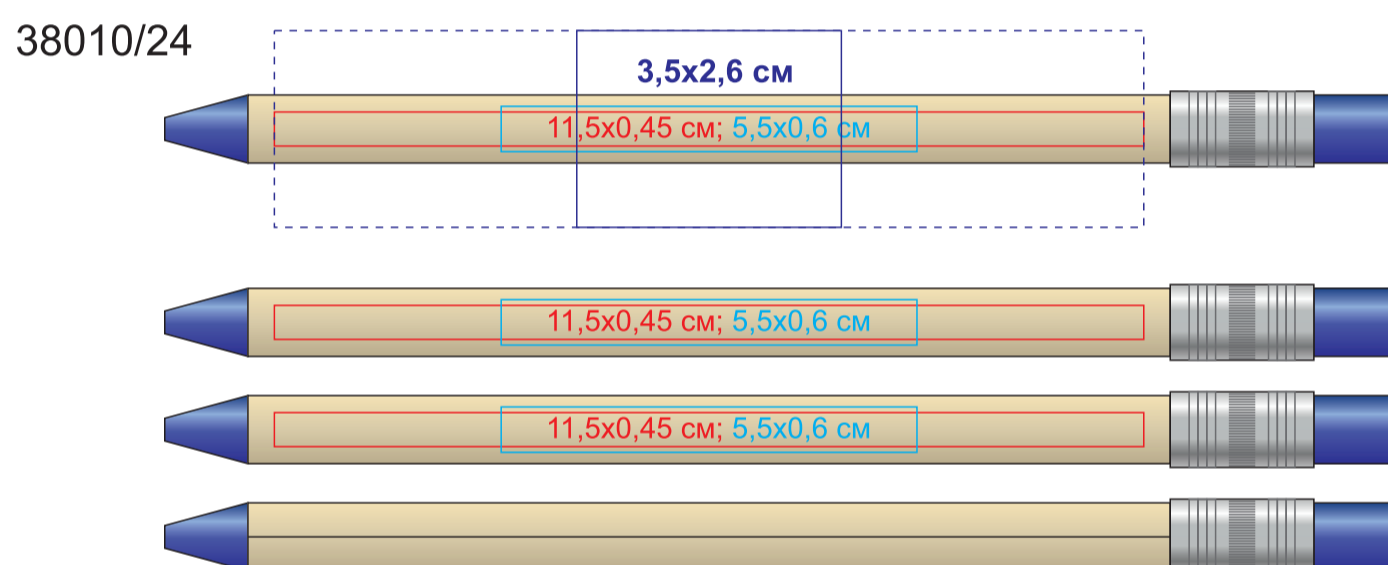

Из-за особенности материала печать с подложкой даже для кроющих цветов