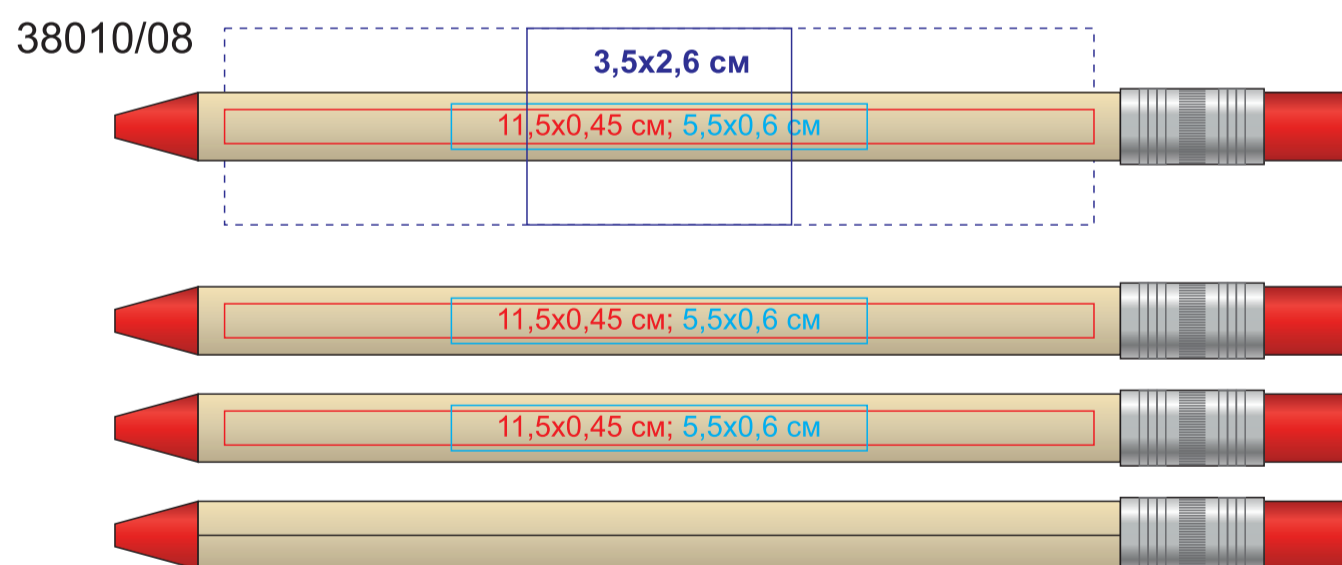

Из-за особенности материала печать с подложкой даже для кроющих цветов