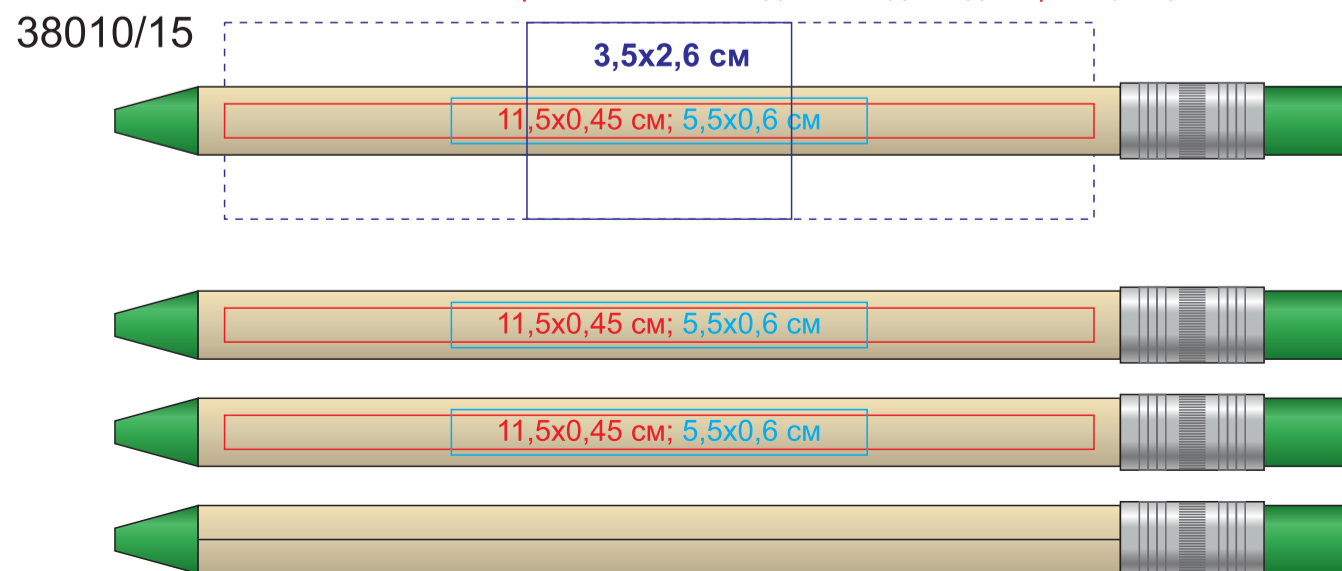

Из-за особенности материала печать с подложкой даже для кроющих цветов