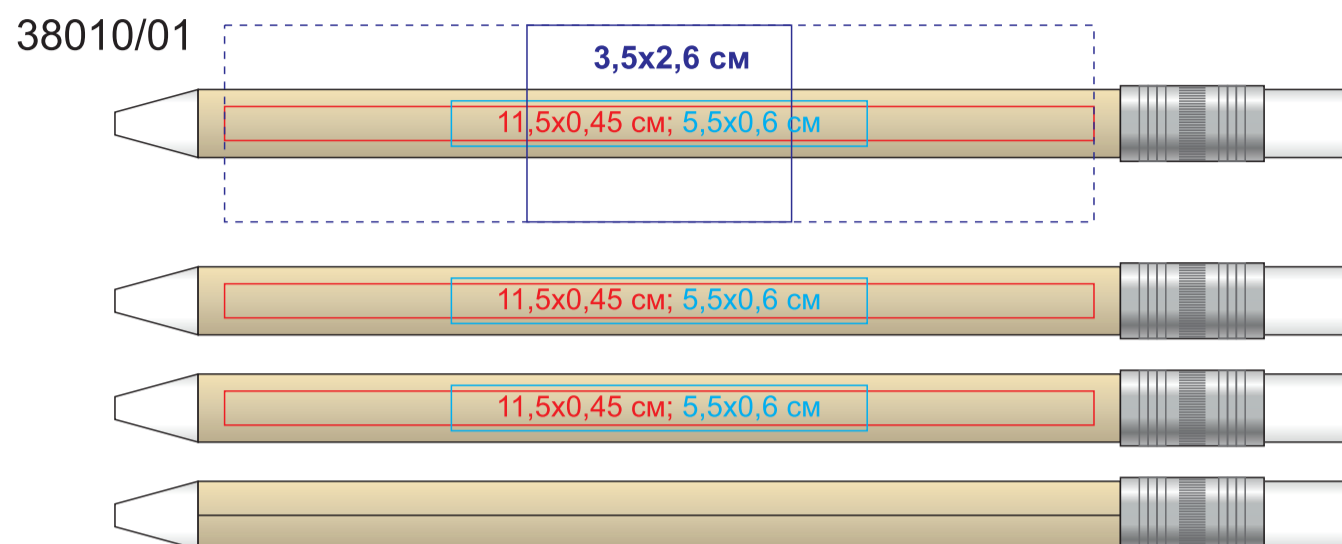

№12, ручка шариковая, картон, пластик, металл

арт. 38010

Метод нанесения: гравировка, тампопечать (с подложкой даже для кроющих цветов)
круговая шелкография (1 цвет)

Из-за особенности материала печать с подложкой даже для кроющих цветов

Из-за особенности материала печать с подложкой даже для кроющих цветов

Из-за особенности материала печать с подложкой даже для кроющих цветов

Из-за особенности материала печать с подложкой даже для кроющих цветов