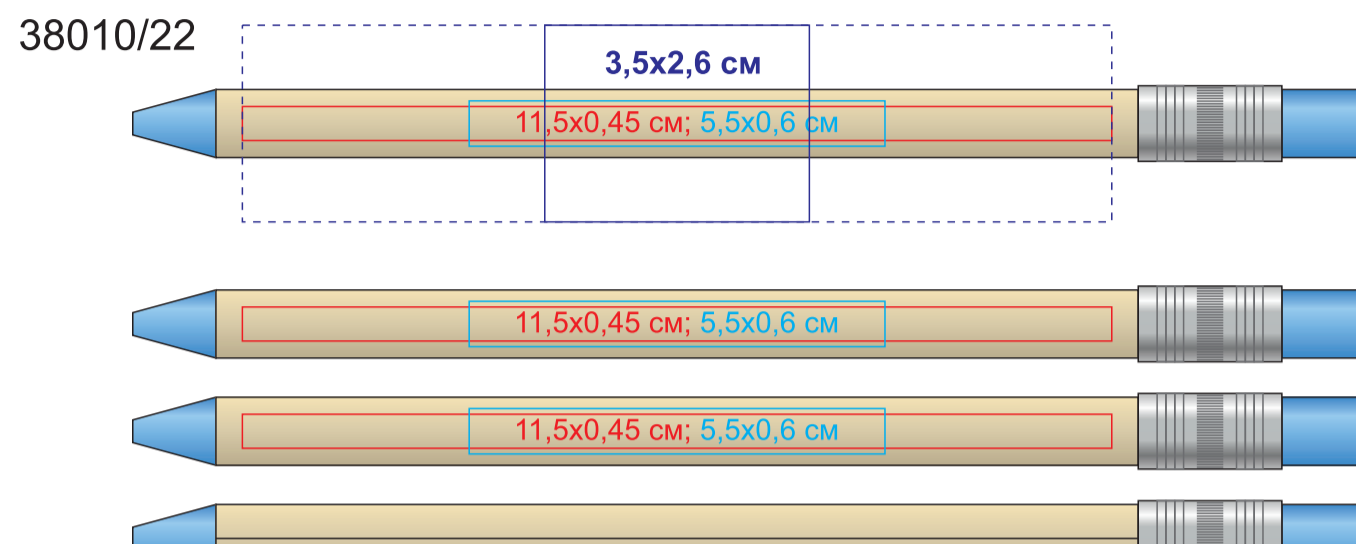

Из-за особенности материала печать с подложкой даже для кроющих цветов