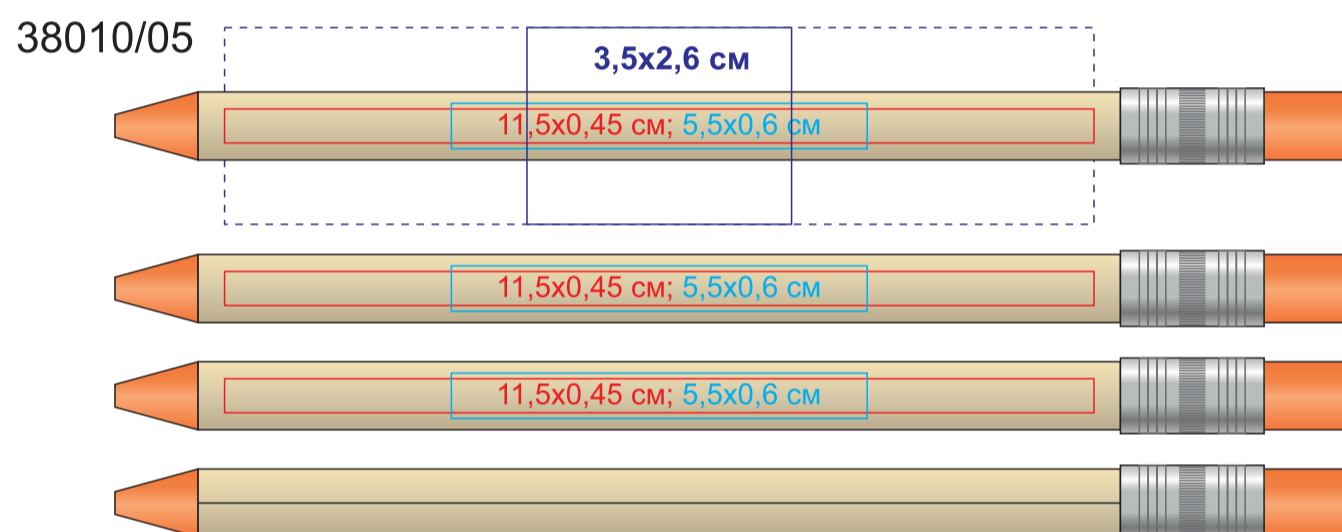

№12, ручка шариковая, картон, пластик, металл

арт. 38010

Метод нанесения: гравировка, тампопечать (с подложкой даже для кроющих цветов)
круговая шелкография (1 цвет)

Из-за особенности материала печать с подложкой даже для кроющих цветов

Из-за особенности материала печать с подложкой даже для кроющих цветов

Из-за особенности материала печать с подложкой даже для кроющих цветов

Из-за особенности материала печать с подложкой даже для кроющих цветов