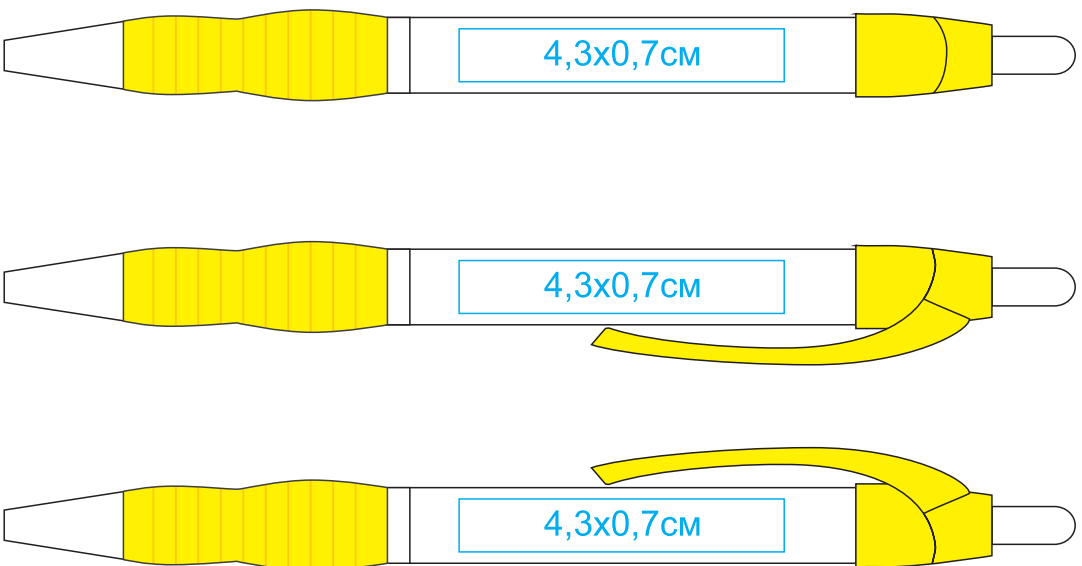

Ручка NeoPen 22804 N4

методы нанесения: тампопечать

22804/25

22804/05

22804/08

22804/15

22804/03

22804/35