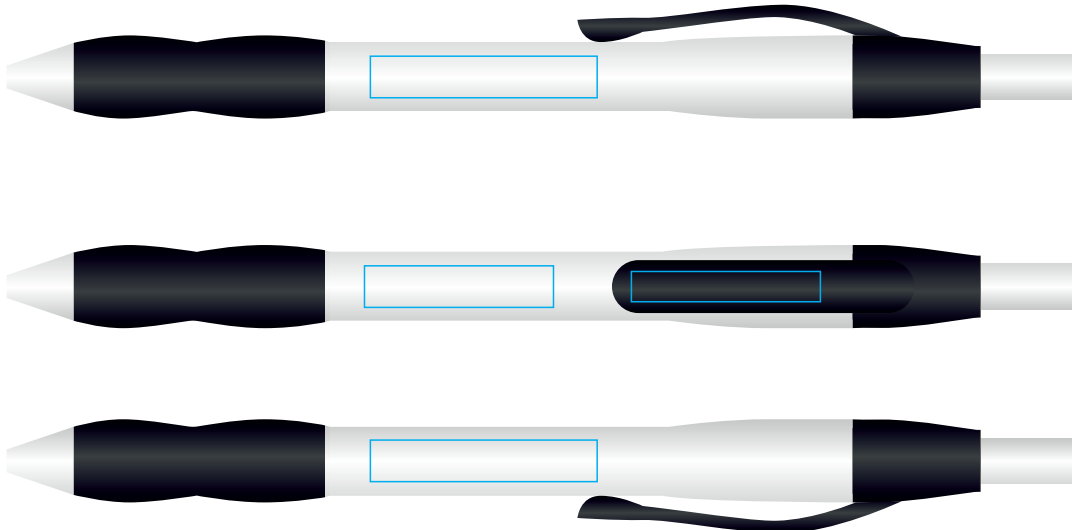

Ручка NeoPen 22804 N4

методы нанесения: тампопечать

22804/25

22804/05

22804/08

22804/15

22804/03

22804/35