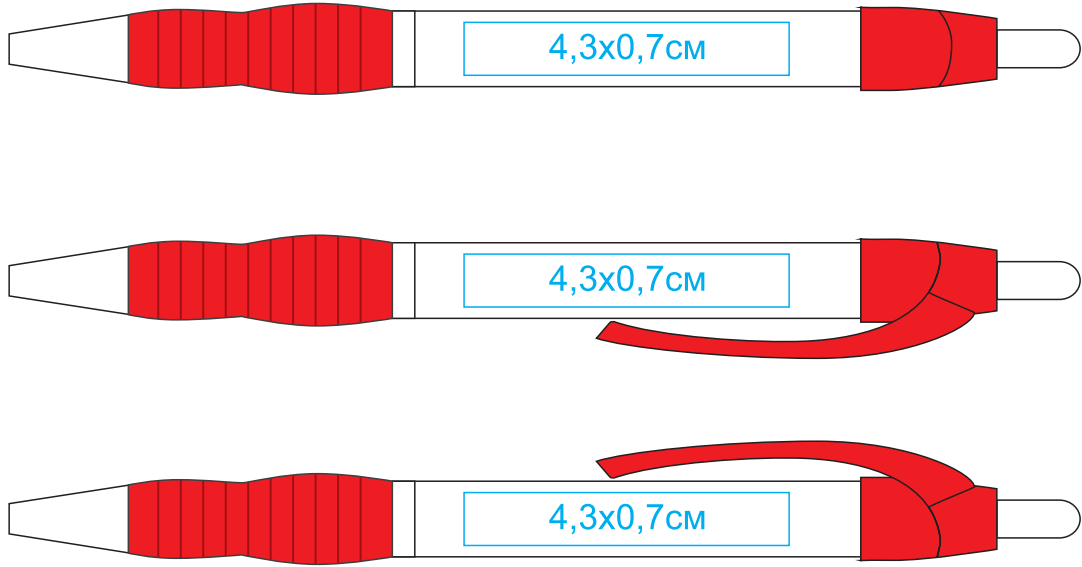

Ручка NeoPen 22804 N4

методы нанесения: тампопечать

22804/25

22804/05

22804/08

22804/15

22804/03

22804/35