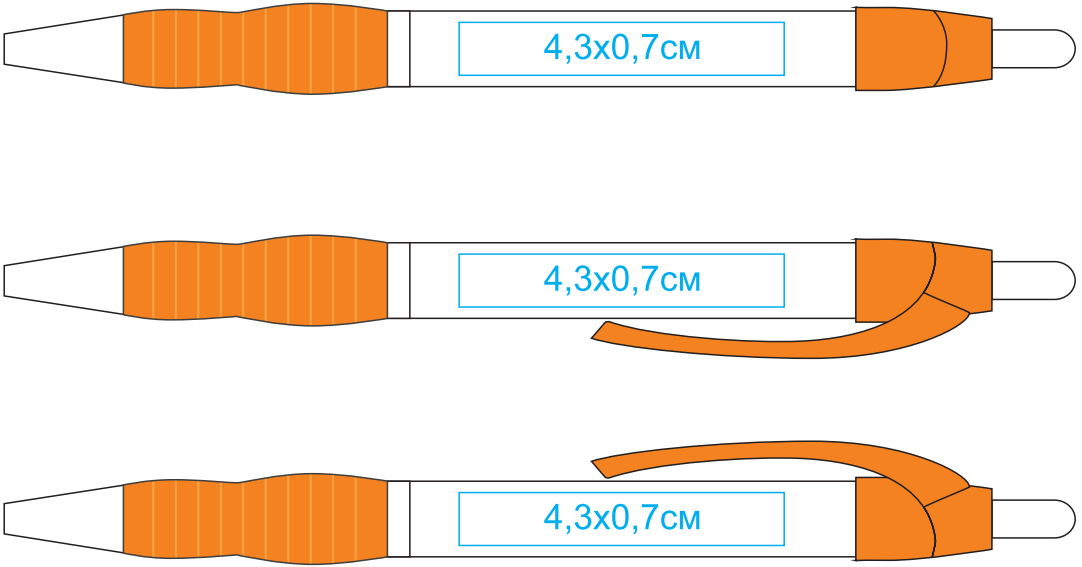

Ручка NeoPen 22804 N4

методы нанесения: тампопечать

22804/25

22804/05

22804/08

22804/15

22804/03

22804/35