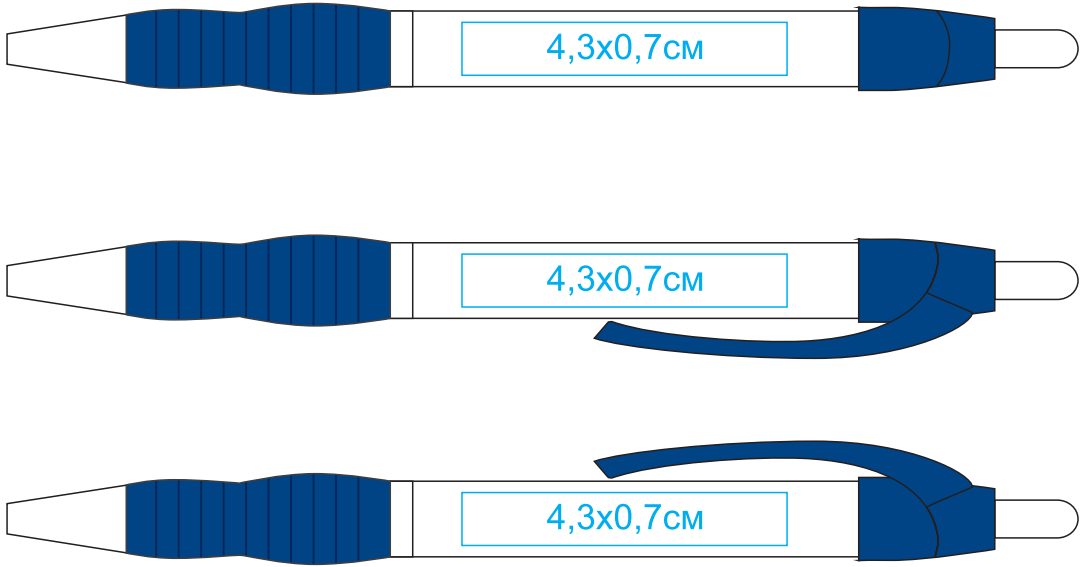

Ручка NeoPen 22804 N4

методы нанесения: тампопечать

22804/25

22804/05

22804/08

22804/15

22804/03

22804/35