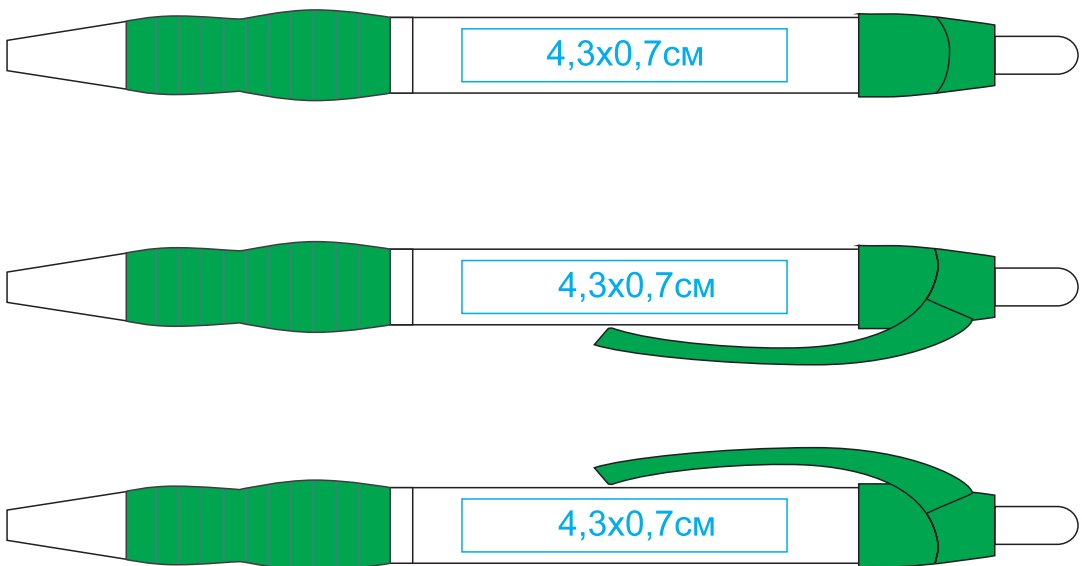

Ручка NeoPen 22804 N4

методы нанесения: тампопечать

22804/25

22804/05

22804/08

22804/15

22804/03

22804/35