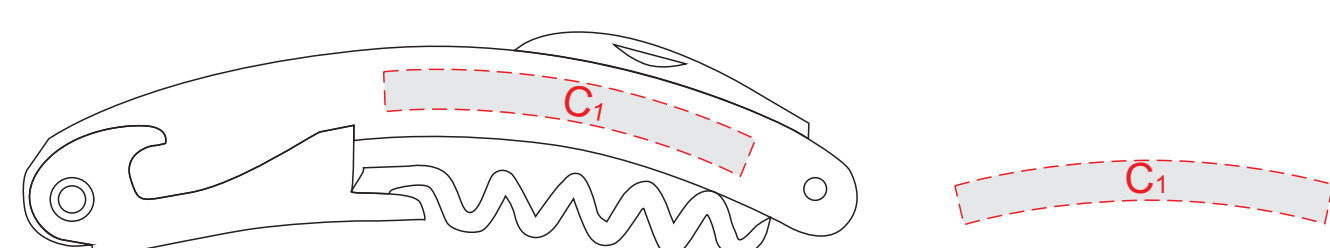

коробка, лицо

коробка, оборот

сторона 1

сторона 2

сторона 1

сторона 2

<b>A</b>	Вид нанесения	Макс площадь (Ш*В)
	Цифровая печать	155x25мм

<b>B</b>	Вид нанесения	Макс площадь (Ш*В)
	Цифровая печать	155x190мм

<b>C</b>	Вид нанесения	Макс площадь (Ш*В)
	Гравировка	50x8,5мм

<b>D</b>	Вид нанесения	Макс площадь (Ш*В)
	Гравировка	30x10мм

<b>E</b>	Вид нанесения	Макс площадь (Ш*В)
	Гравировка	12x30мм