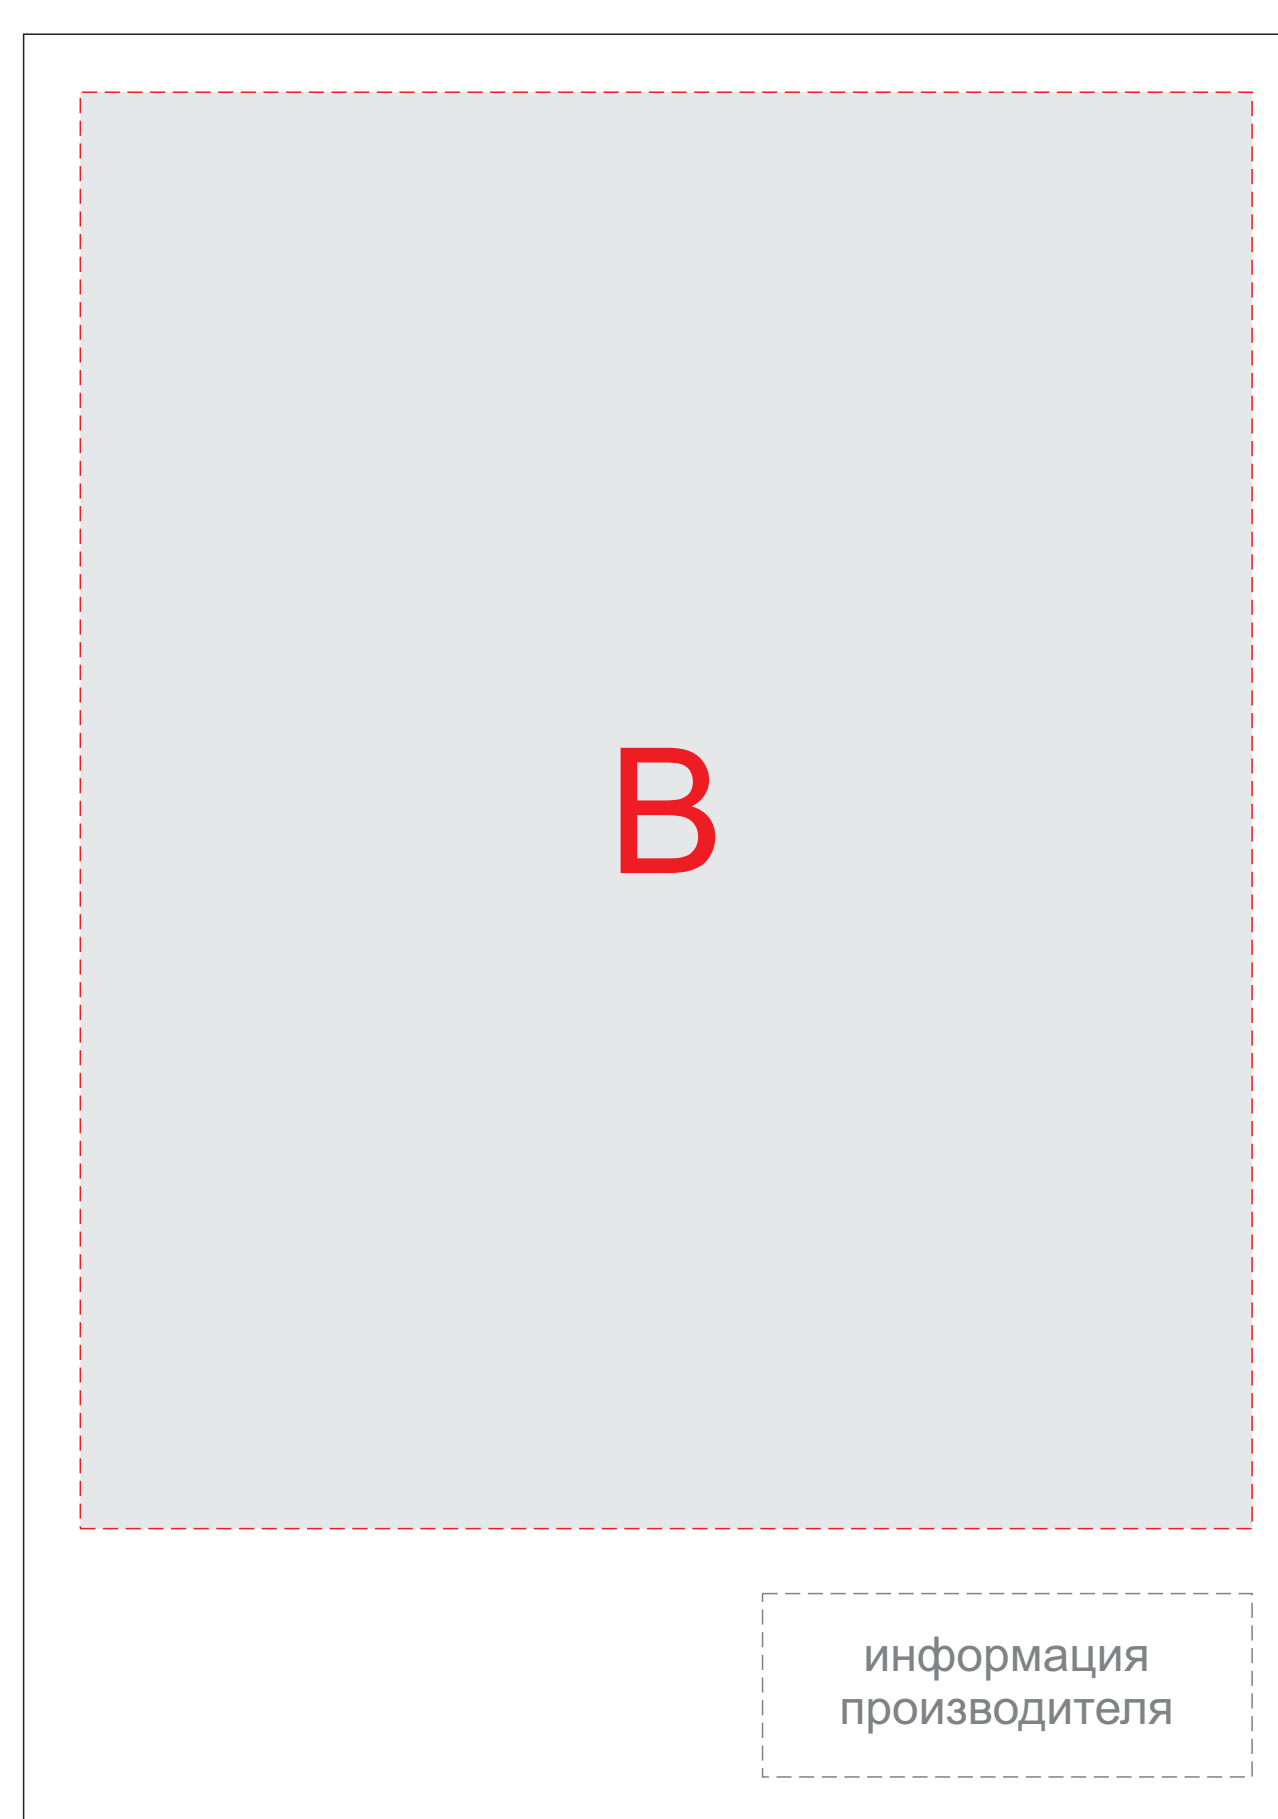

коробка, лицо

коробка, оборот

сторона 1

сторона 2

сторона 1

сторона 2

<b>A</b>	Вид нанесения	Макс площадь (Ш*В)
	Цифровая печать	155x25мм

<b>B</b>	Вид нанесения	Макс площадь (Ш*В)
	Цифровая печать	155x190мм

<b>C</b>	Вид нанесения	Макс площадь (Ш*В)
	Гравировка	50x8,5мм

<b>D</b>	Вид нанесения	Макс площадь (Ш*В)
	Гравировка	30x10мм

<b>E</b>	Вид нанесения	Макс площадь (Ш*В)
	Гравировка	12x30мм