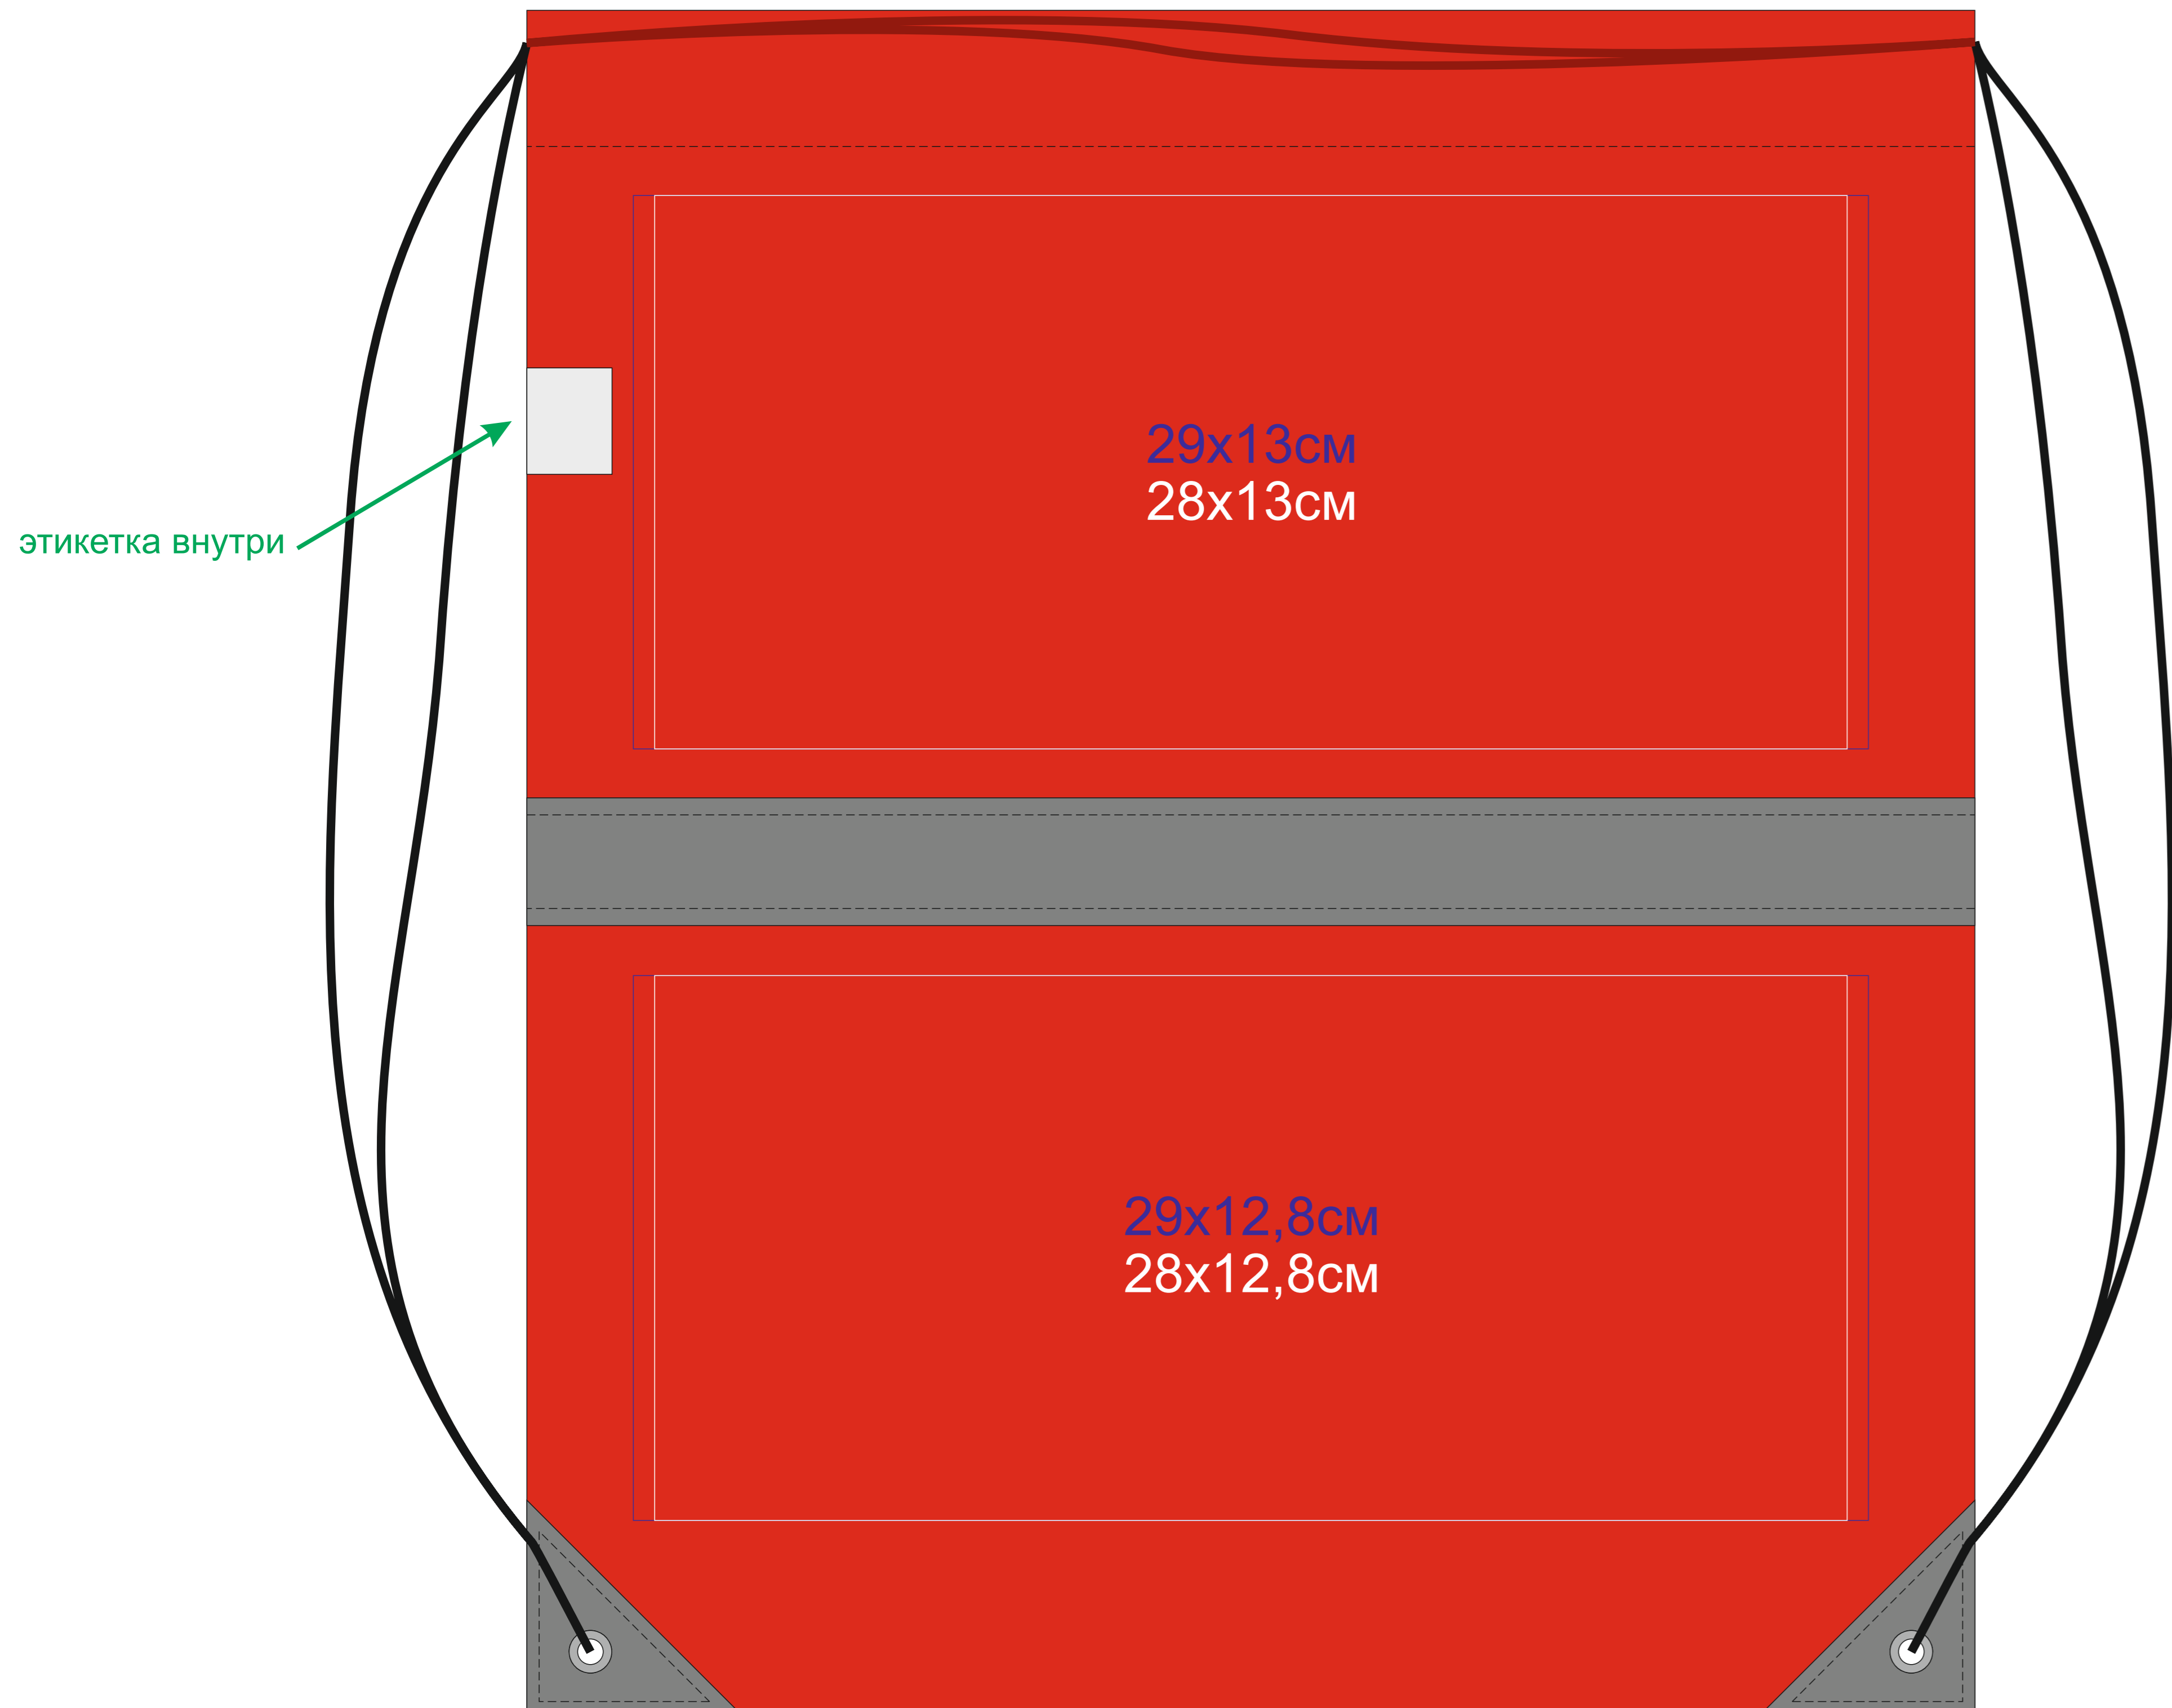

Рюкзак LEMAR

арт. 344520

Методы нанесения: термотрансфер, шелкография

344520/08M

344520/116M