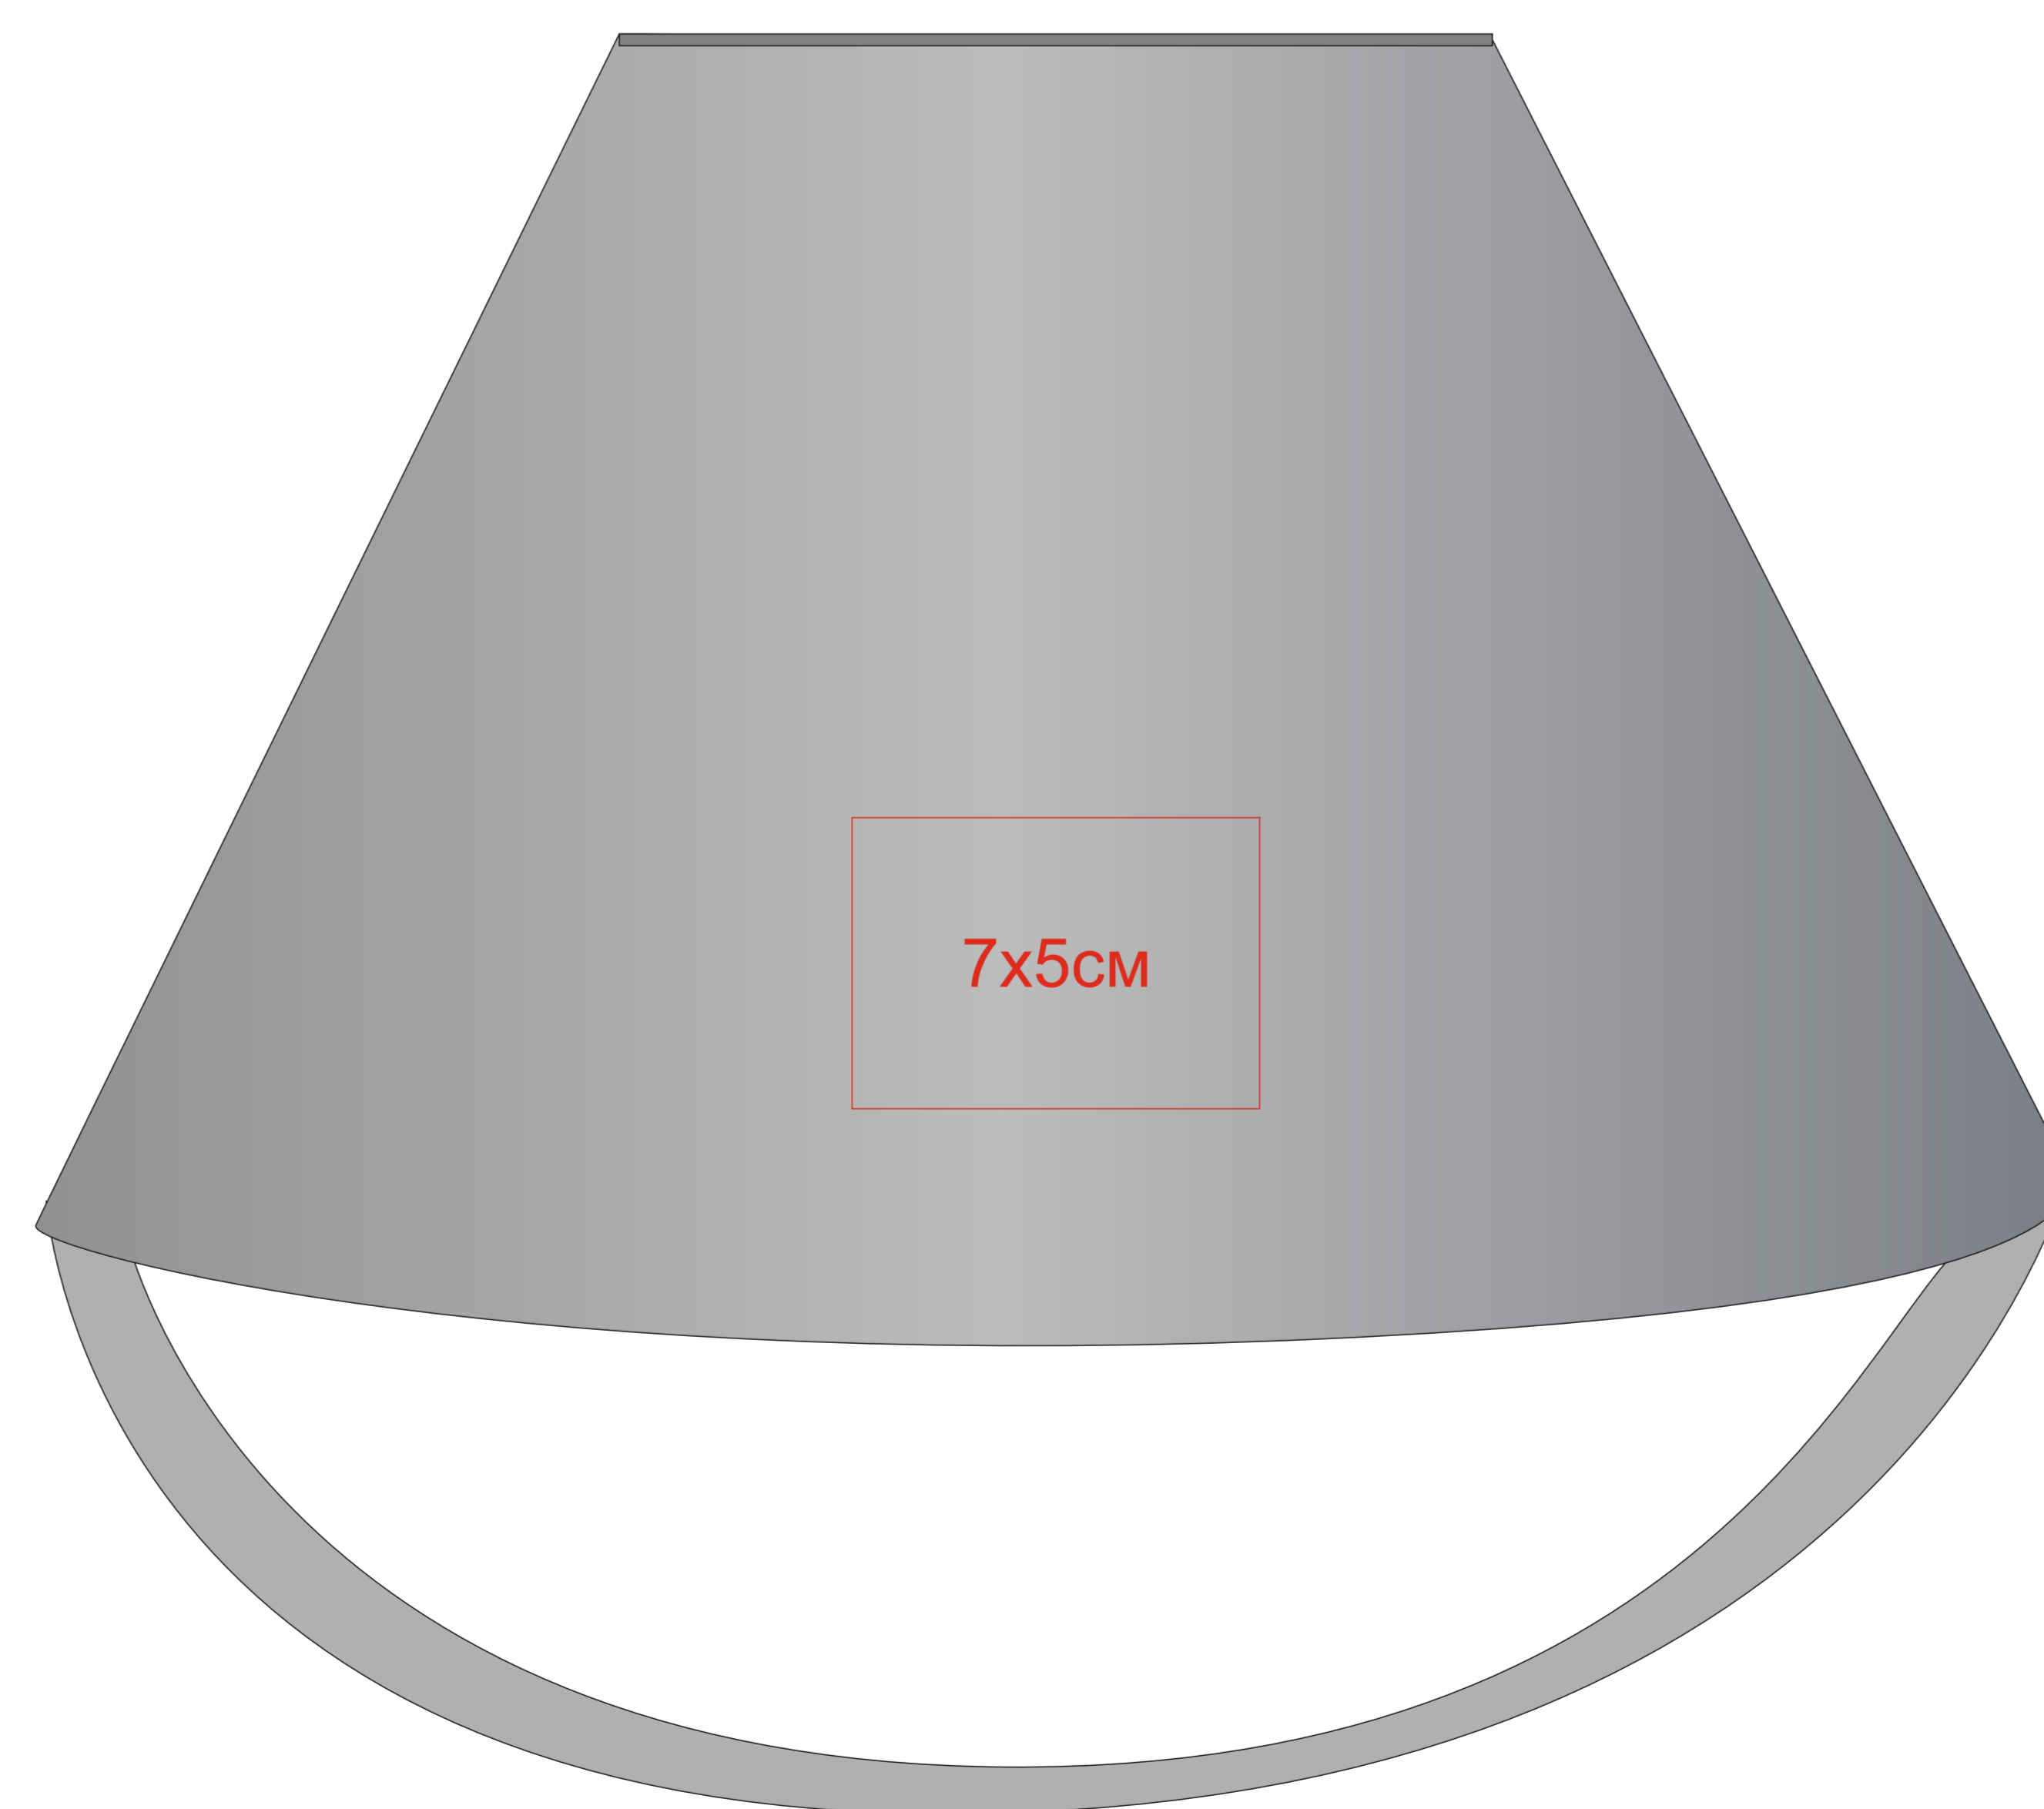

# Набор для лепки снеговика «Улыбка»

Артикул: 20901

Метод: **термотрансфер**, **вышивка**, вышивка шеврона

нанесение на ведре - термотрансфер

на шарфе - вышивка

нанесение на ведре - термотрансфер

на шарфе - вышивка