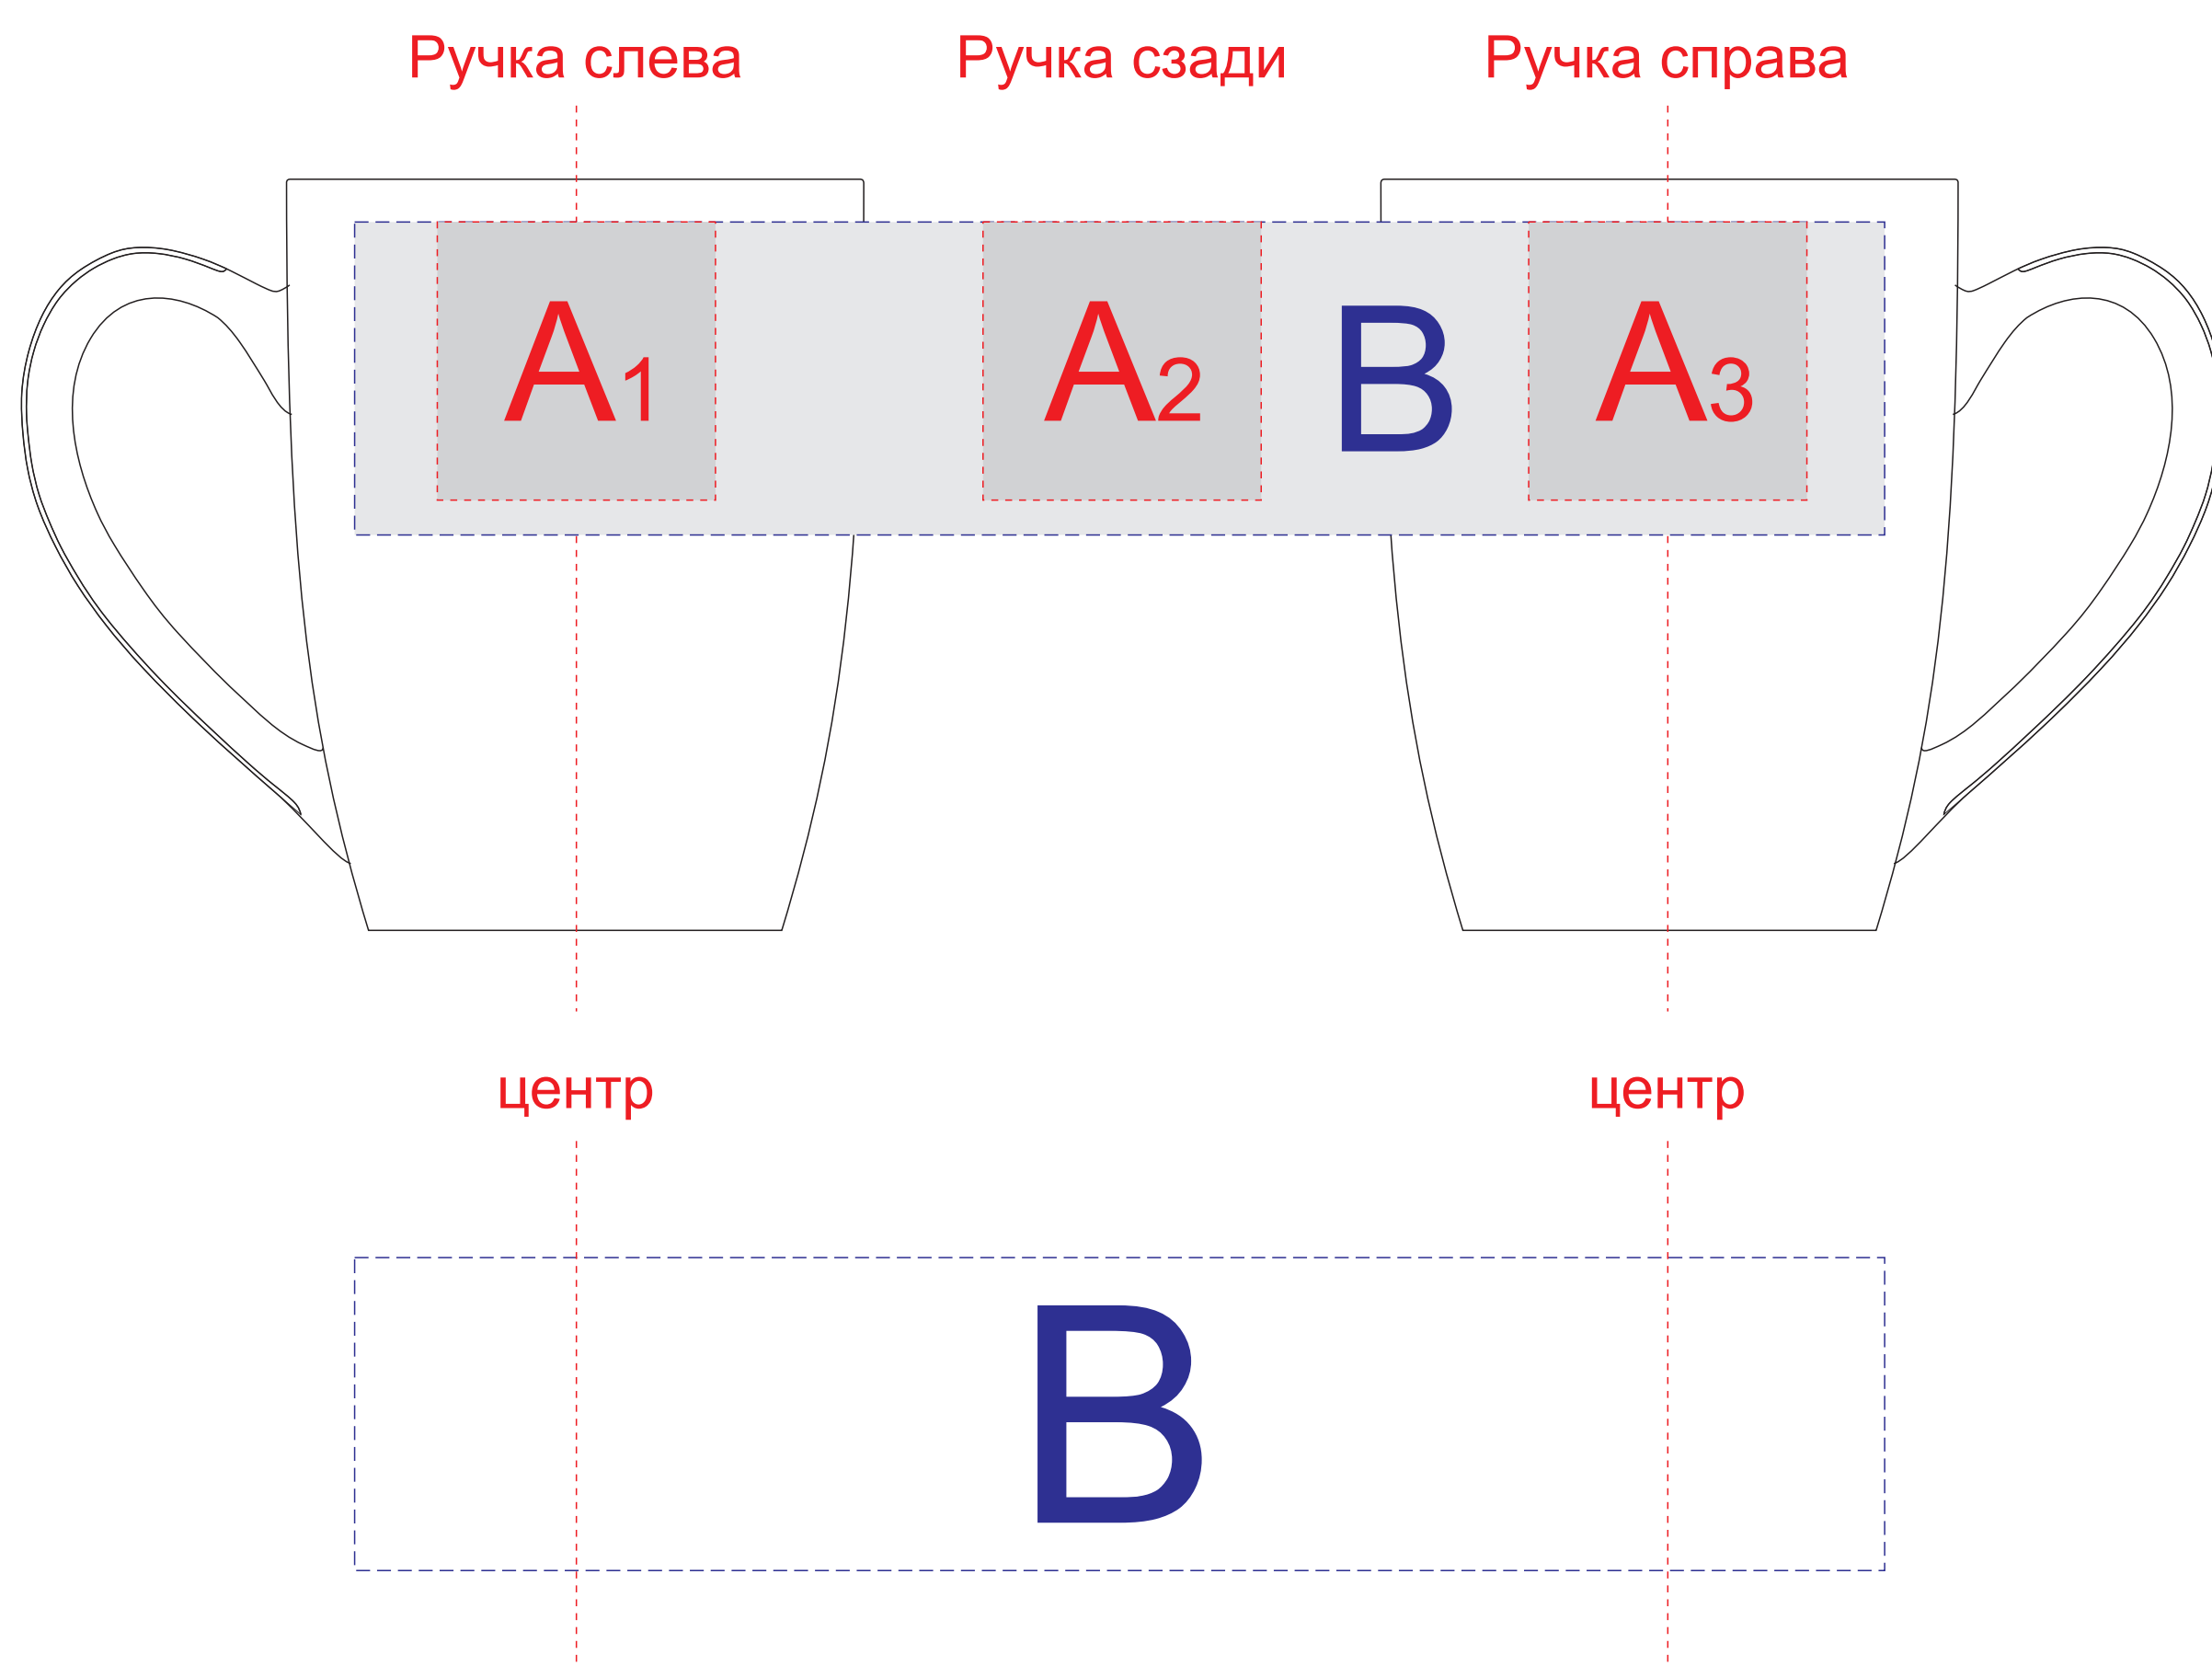

Арт. 823962

А	Вид нанесения	Макс площадь (Ш*В)
	Тампопечать	40x40мм

В	Вид нанесения	Макс площадь (Ш*В)
	Деколь	220x45мм