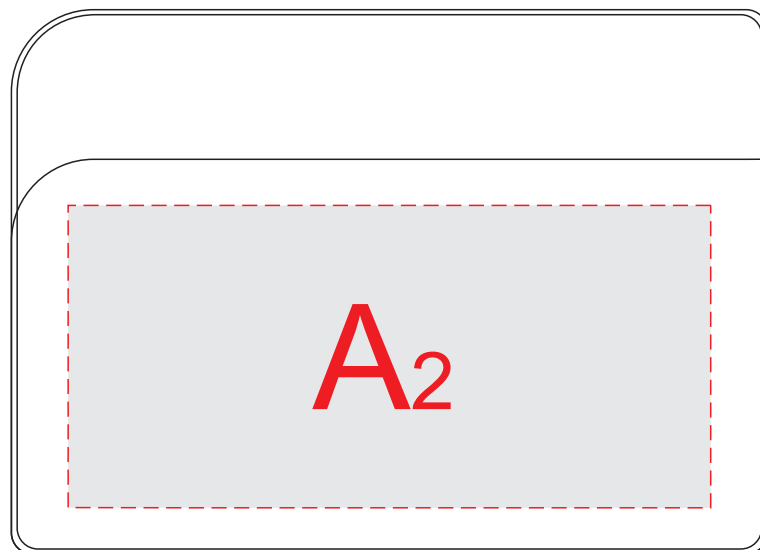

сторона 1

сторона 2

A	Вид нанесения	Макс площадь (Ш*В)
	Тиснение	85x40мм