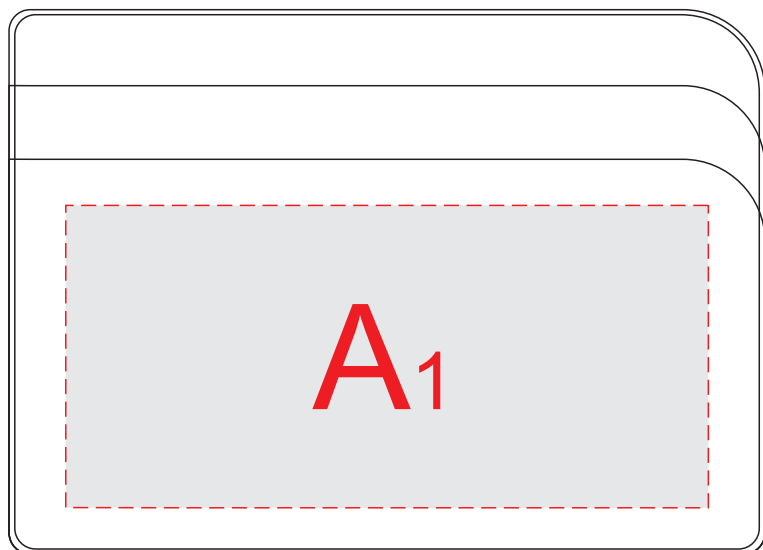

сторона 1

сторона 2

A	Вид нанесения	Макс площадь (Ш*В)
	Тиснение	85x40мм