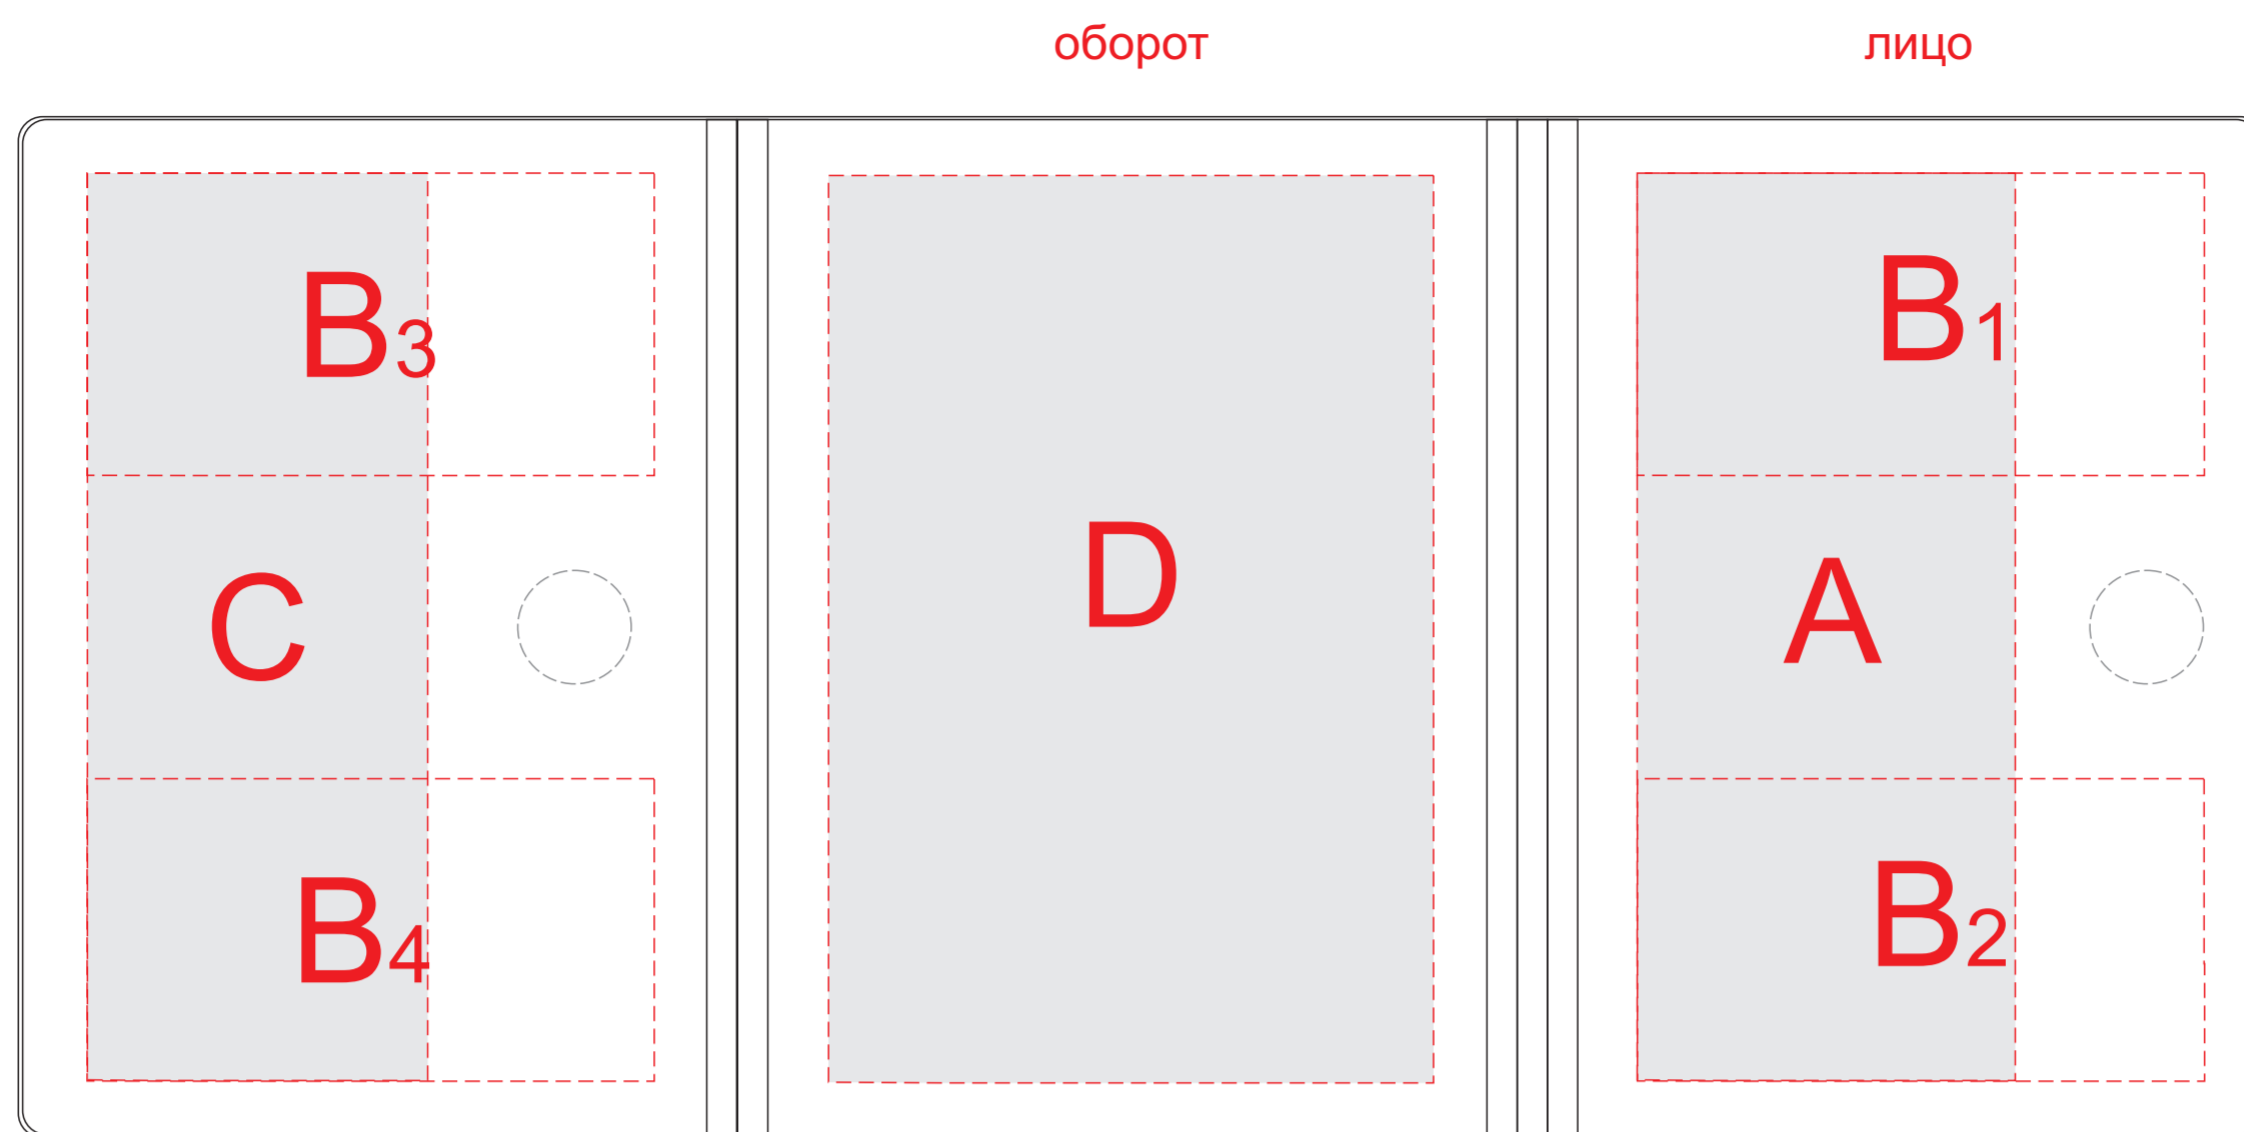

внешняя сторона в развернутом виде

оборот в сложенном виде

лицо в сложенном виде

A	Вид нанесения	Макс площадь (Ш*В)
	Тиснение	50x95мм

C	Вид нанесения	Макс площадь (Ш*В)
	Тиснение	45x95мм

B	Вид нанесения	Макс площадь (Ш*В)
	Тиснение	75x40мм

D	Вид нанесения	Макс площадь (Ш*В)
	Тиснение	80x95мм