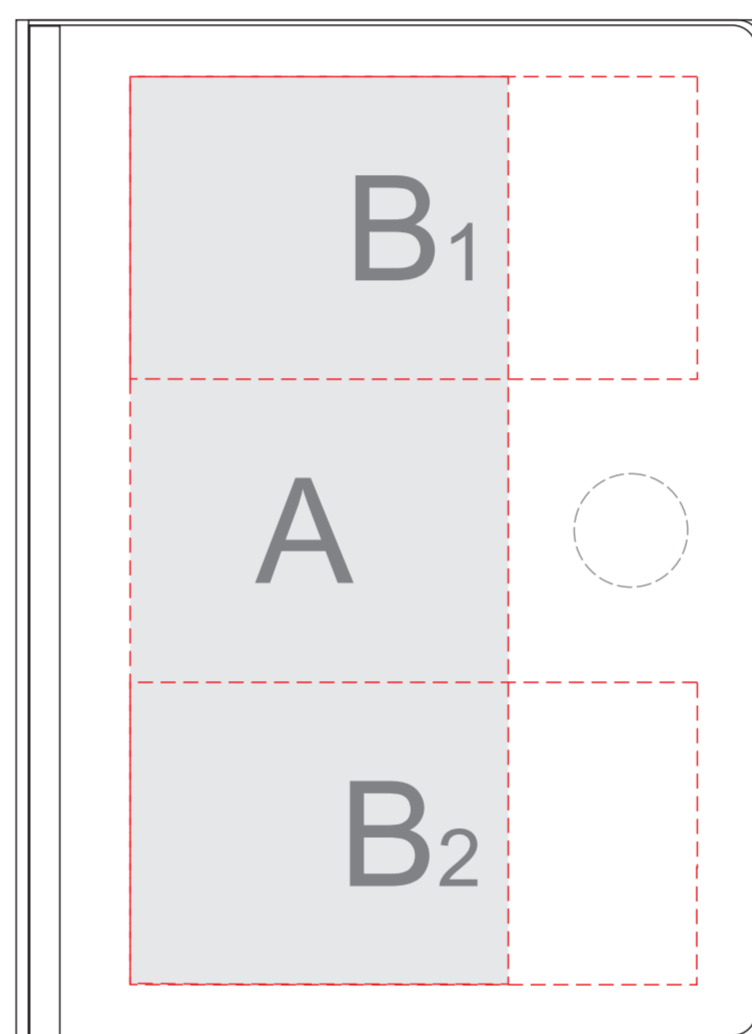

внешняя сторона в развернутом виде

оборот в сложенном виде

лицо в сложенном виде

A	Вид нанесения	Макс площадь (Ш*В)
	Тиснение	50x95мм

C	Вид нанесения	Макс площадь (Ш*В)
	Тиснение	45x95мм

B	Вид нанесения	Макс площадь (Ш*В)
	Тиснение	75x40мм

D	Вид нанесения	Макс площадь (Ш*В)
	Тиснение	80x95мм