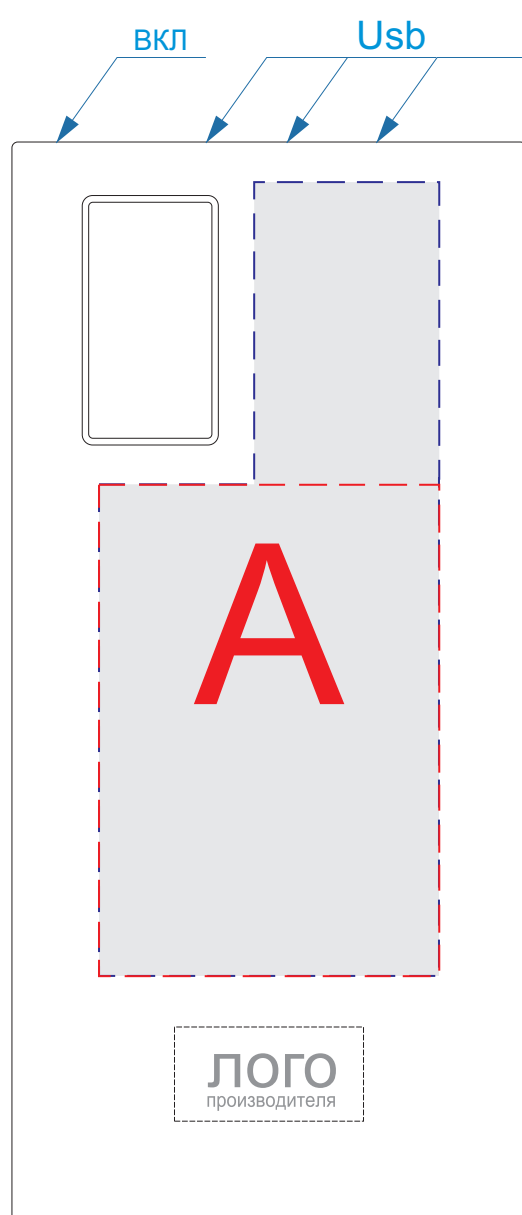

Лицо

Оборот

А	Вид нанесения	Макс площадь (Ш*В)
	Тампопечать	40x50мм
	Смола	45x85мм
	Цифровая печать	45x105мм
	Уф печать	45x105мм

В	Вид нанесения	Макс площадь (Ш*В)
	Тампопечать	40x50мм
	Смола	45x85мм
	Цифровая печать	45x85мм
	Уф печать	45x85мм