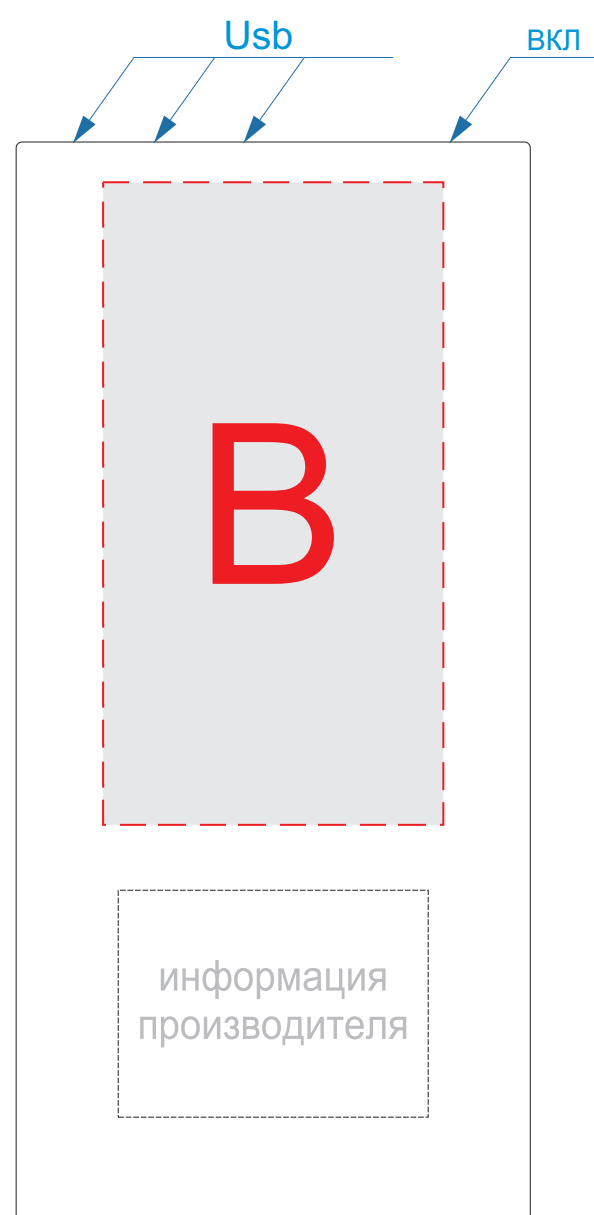

Лицо

Оборот

А	Вид нанесения	Макс площадь (Ш*В)
	Тампопечать	40x50мм
	Смола	45x85мм
	Цифровая печать	45x105мм
	Уф печать	45x105мм

В	Вид нанесения	Макс площадь (Ш*В)
	Тампопечать	40x50мм
	Смола	45x85мм
	Цифровая печать	45x85мм
	Уф печать	45x85мм