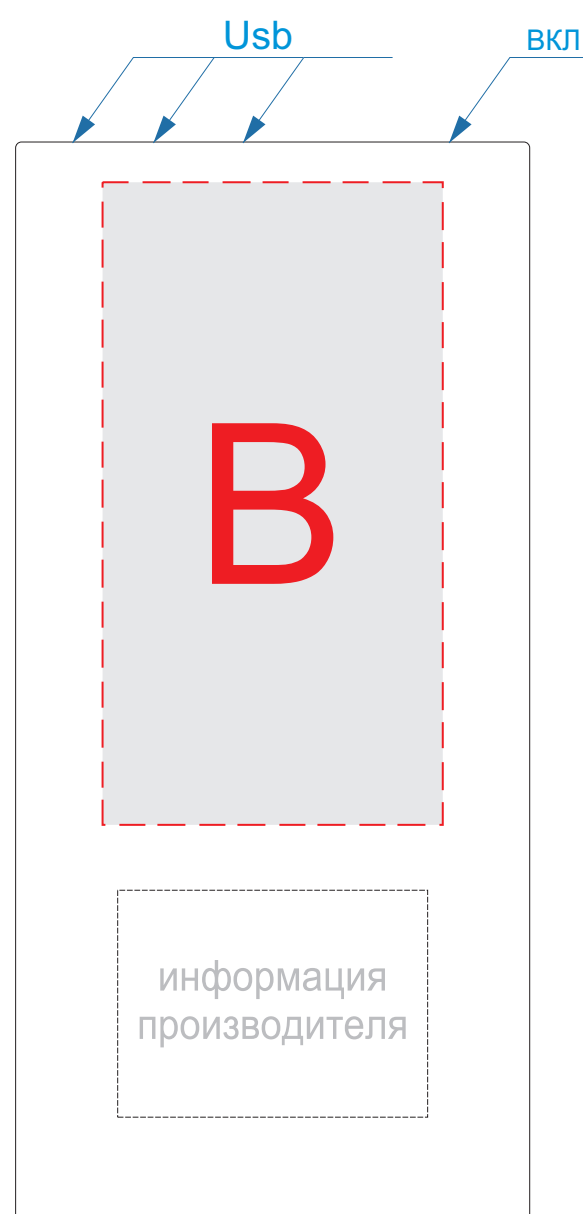

Лицо

Оборот

А	Вид нанесения	Макс площадь (Ш*В)
	Тампопечать	40x50мм
	Смола	45x85мм
	Цифровая печать	45x105мм
	Уф печать	45x105мм

В	Вид нанесения	Макс площадь (Ш*В)
	Тампопечать	40x50мм
	Смола	45x85мм
	Цифровая печать	45x85мм
	Уф печать	45x85мм