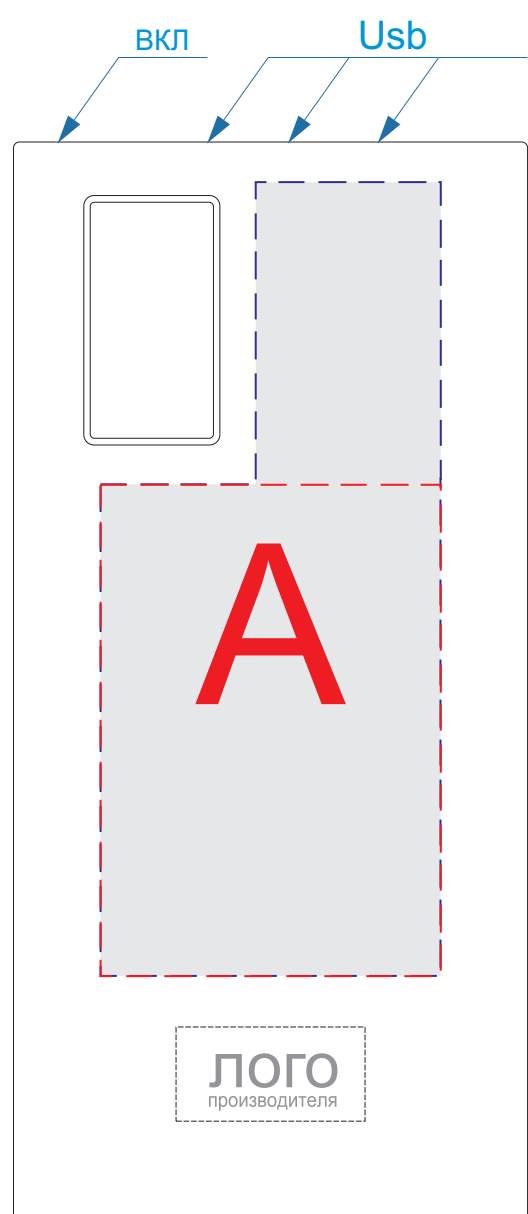

Лицо

Оборот

А	Вид нанесения	Макс площадь (Ш*В)
	Тампопечать	40x50мм
	Смола	45x85мм
	Цифровая печать	45x105мм
	Уф печать	45x105мм

В	Вид нанесения	Макс площадь (Ш*В)
	Тампопечать	40x50мм
	Смола	45x85мм
	Цифровая печать	45x85мм
	Уф печать	45x85мм