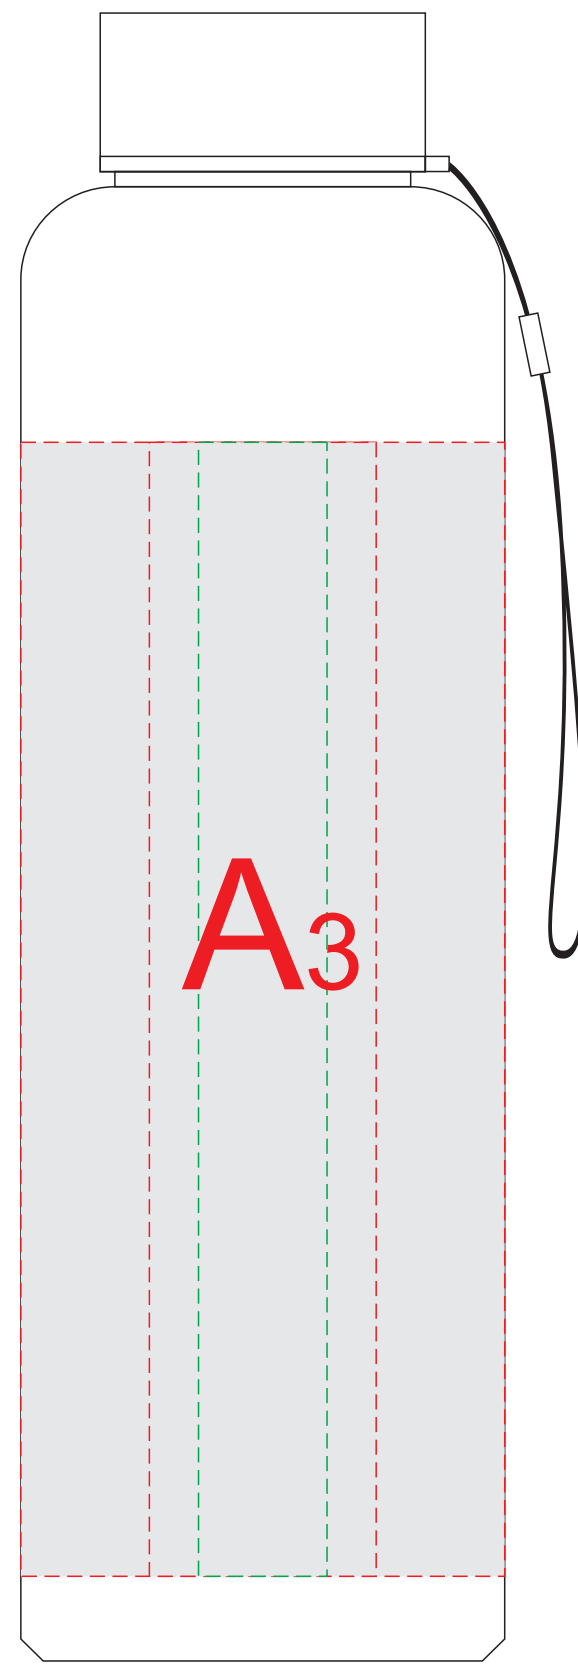

крышка

вид слева

вид спереди

вид справа

вид сзади

A	Вид нанесения	Макс площадь (Ш*В)
	Тампопечать	30x50мм
	Круговая трафаретная печать (1+0)	195x130мм
	Уф печать	17x140мм

B	Вид нанесения	Макс площадь (Ш*В)
	Тампопечать (2+0)	30x30мм
	Смола	35x35мм
	Гравировка	35x35мм