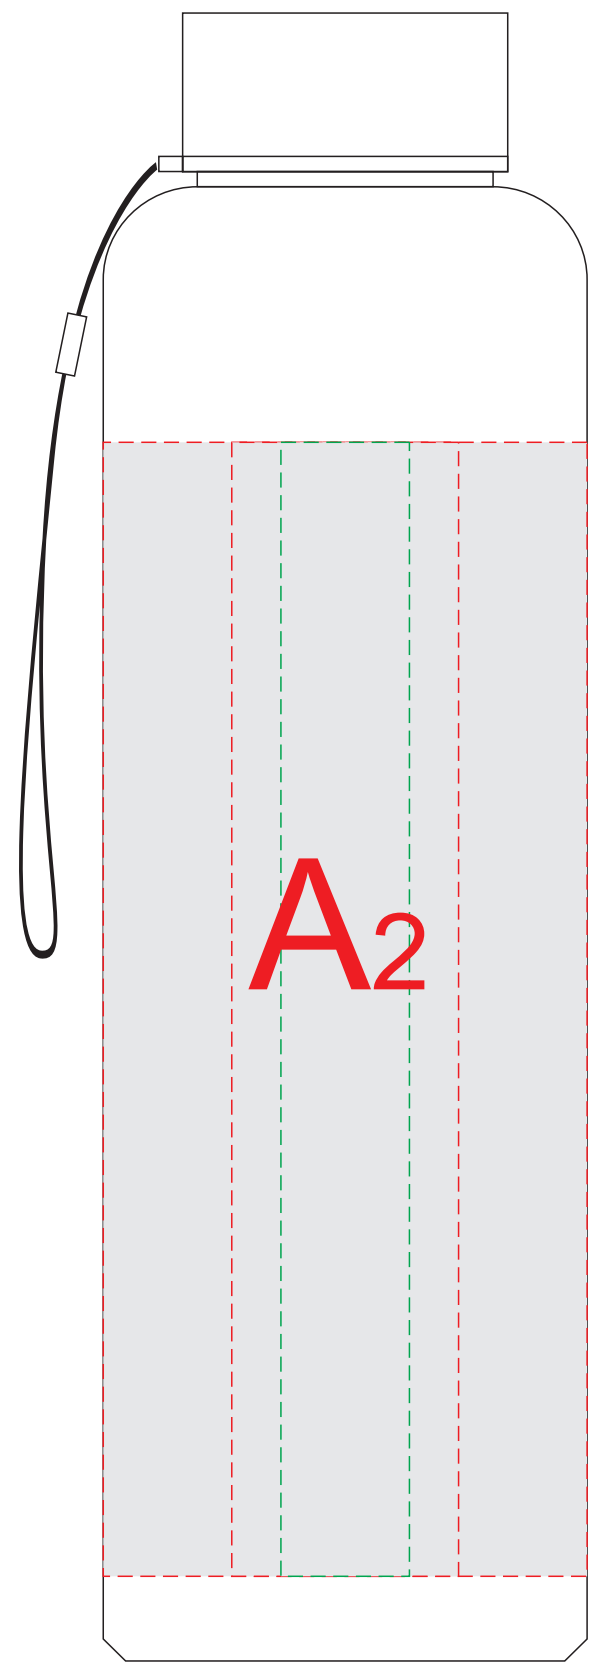

крышка

вид слева

вид спереди

вид справа

вид сзади

A	Вид нанесения	Макс площадь (Ш*В)
	Тампопечать	30x50мм
	Круговая трафаретная печать (1+0)	195x130мм
	Уф печать	17x140мм

B	Вид нанесения	Макс площадь (Ш*В)
	Тампопечать (2+0)	30x30мм
	Смола	35x35мм
	Гравировка	35x35мм