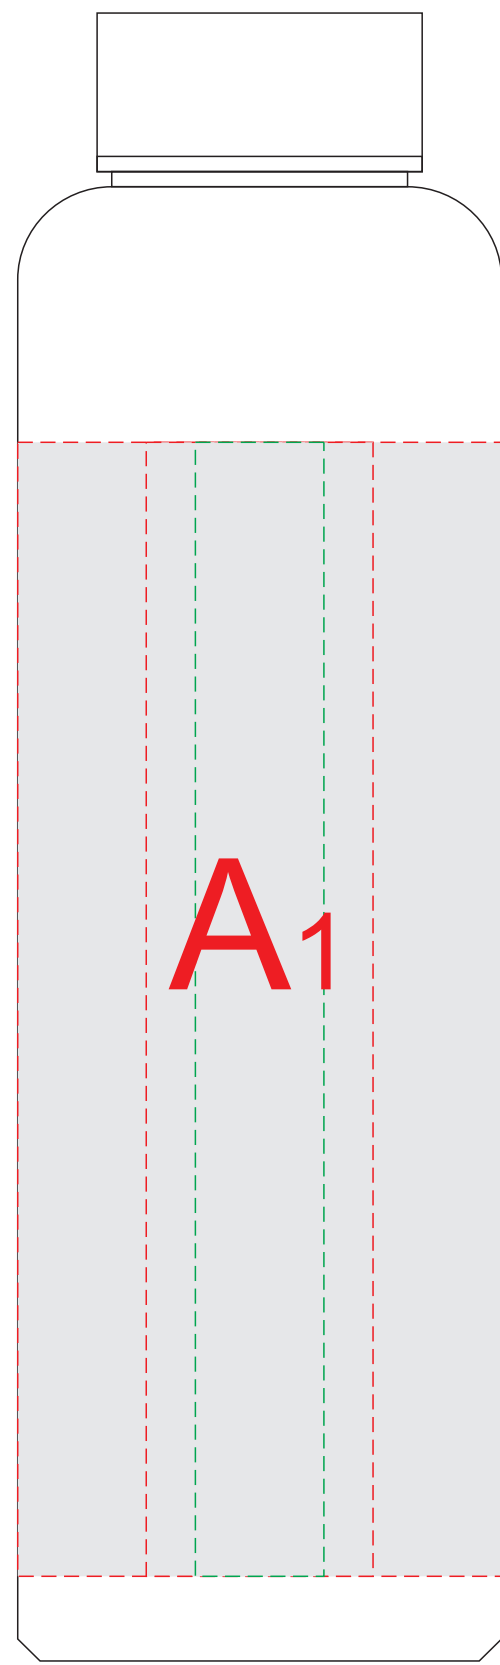

крышка

вид слева

вид спереди

вид справа

вид сзади

A	Вид нанесения	Макс площадь (Ш*В)
	Тампопечать	30x50мм
	Круговая трафаретная печать (1+0)	195x130мм
	Уф печать	17x140мм

B	Вид нанесения	Макс площадь (Ш*В)
	Тампопечать (2+0)	30x30мм
	Смола	35x35мм
	Гравировка	35x35мм