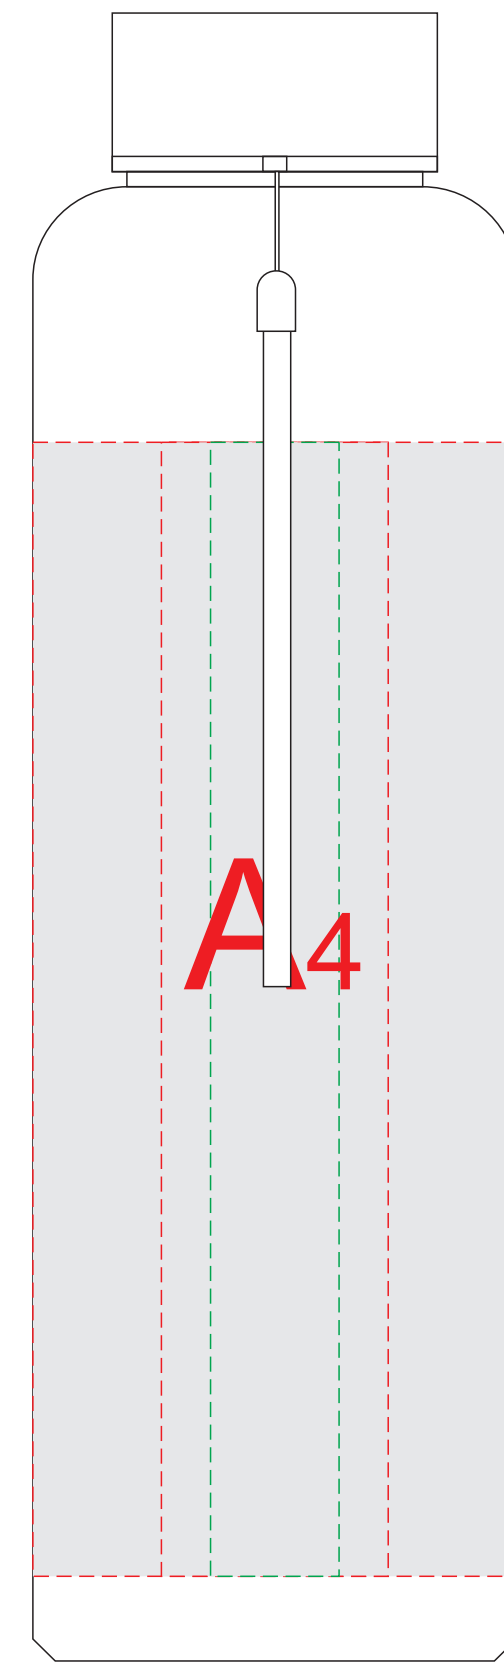

крышка

вид слева

вид спереди

вид справа

вид сзади

A	Вид нанесения	Макс площадь (Ш*В)
	Тампопечать	30x50мм
	Круговая трафаретная печать (1+0)	195x130мм
	Уф печать	17x140мм

B	Вид нанесения	Макс площадь (Ш*В)
	Тампопечать (2+0)	30x30мм
	Смола	35x35мм
	Гравировка	35x35мм