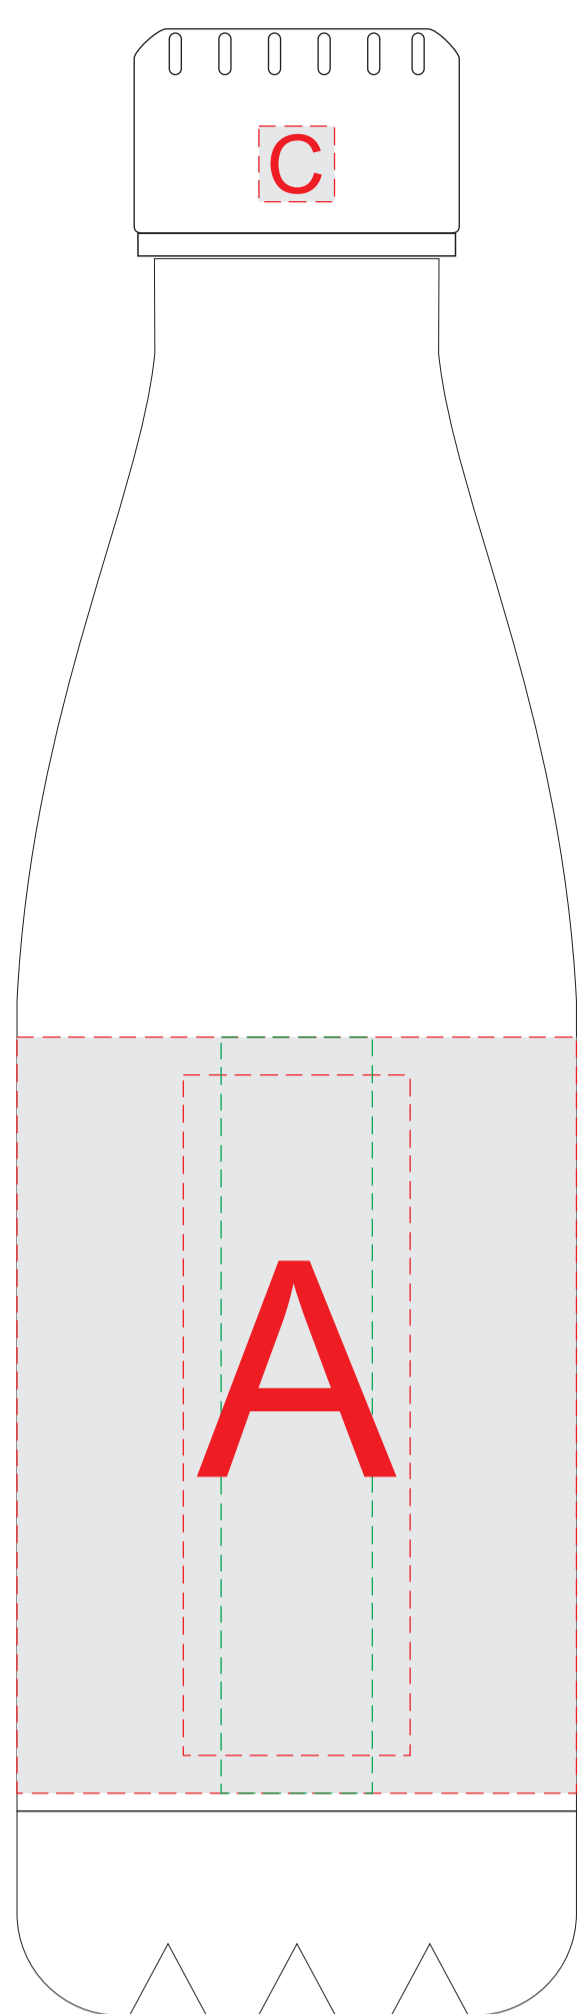

вид сбоку

крышка

<b>А</b>	<b>Вид нанесения</b>	<b>Макс площадь (Ш*В)</b>
	Тампопечать	30x50мм
	Круговая трафаретная печать (1+0)	220x90мм
	Уф печать	20x100мм
<b>В</b>	<b>Вид нанесения</b>	<b>Макс площадь (Ш*В)</b>
	Тампопечать (2+0)	25x25мм
	Гравировка	28x28мм
	Смола	30x30мм
<b>С</b>	<b>Вид нанесения</b>	<b>Макс площадь (Ш*В)</b>
	Гравировка	10x10мм