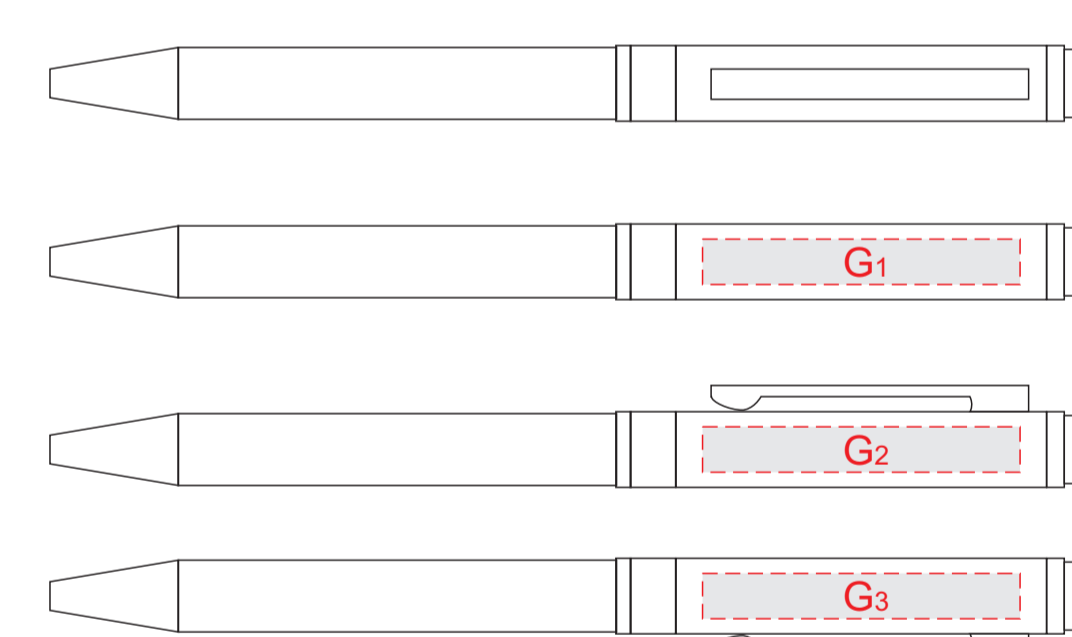

лицо с закрытым клапаном

лицо с открытым клапаном

оборот

внутренняя сторона, разворот

блокнот, лицо

A	Вид нанесения	Макс площадь (Ш*В)
	Тиснение	60x95мм
C	Вид нанесения	Макс площадь (Ш*В)
	Тиснение	65x95мм
B	Вид нанесения	Макс площадь (Ш*В)
	Тиснение	70x95мм

D	Вид нанесения	Макс площадь (Ш*В)
	Тиснение	60x95мм
E	Вид нанесения	Макс площадь (Ш*В)
	Цифровая печать	135x215мм
F	Вид нанесения	Макс площадь (Ш*В)
	Тиснение	60x18мм

G	Вид нанесения	Макс площадь (Ш*В)
	Гравировка	42x5мм
	Тампопечать	42x6мм

гравировка серебро

лицо с закрытым клапаном

внутренняя сторона, разворот