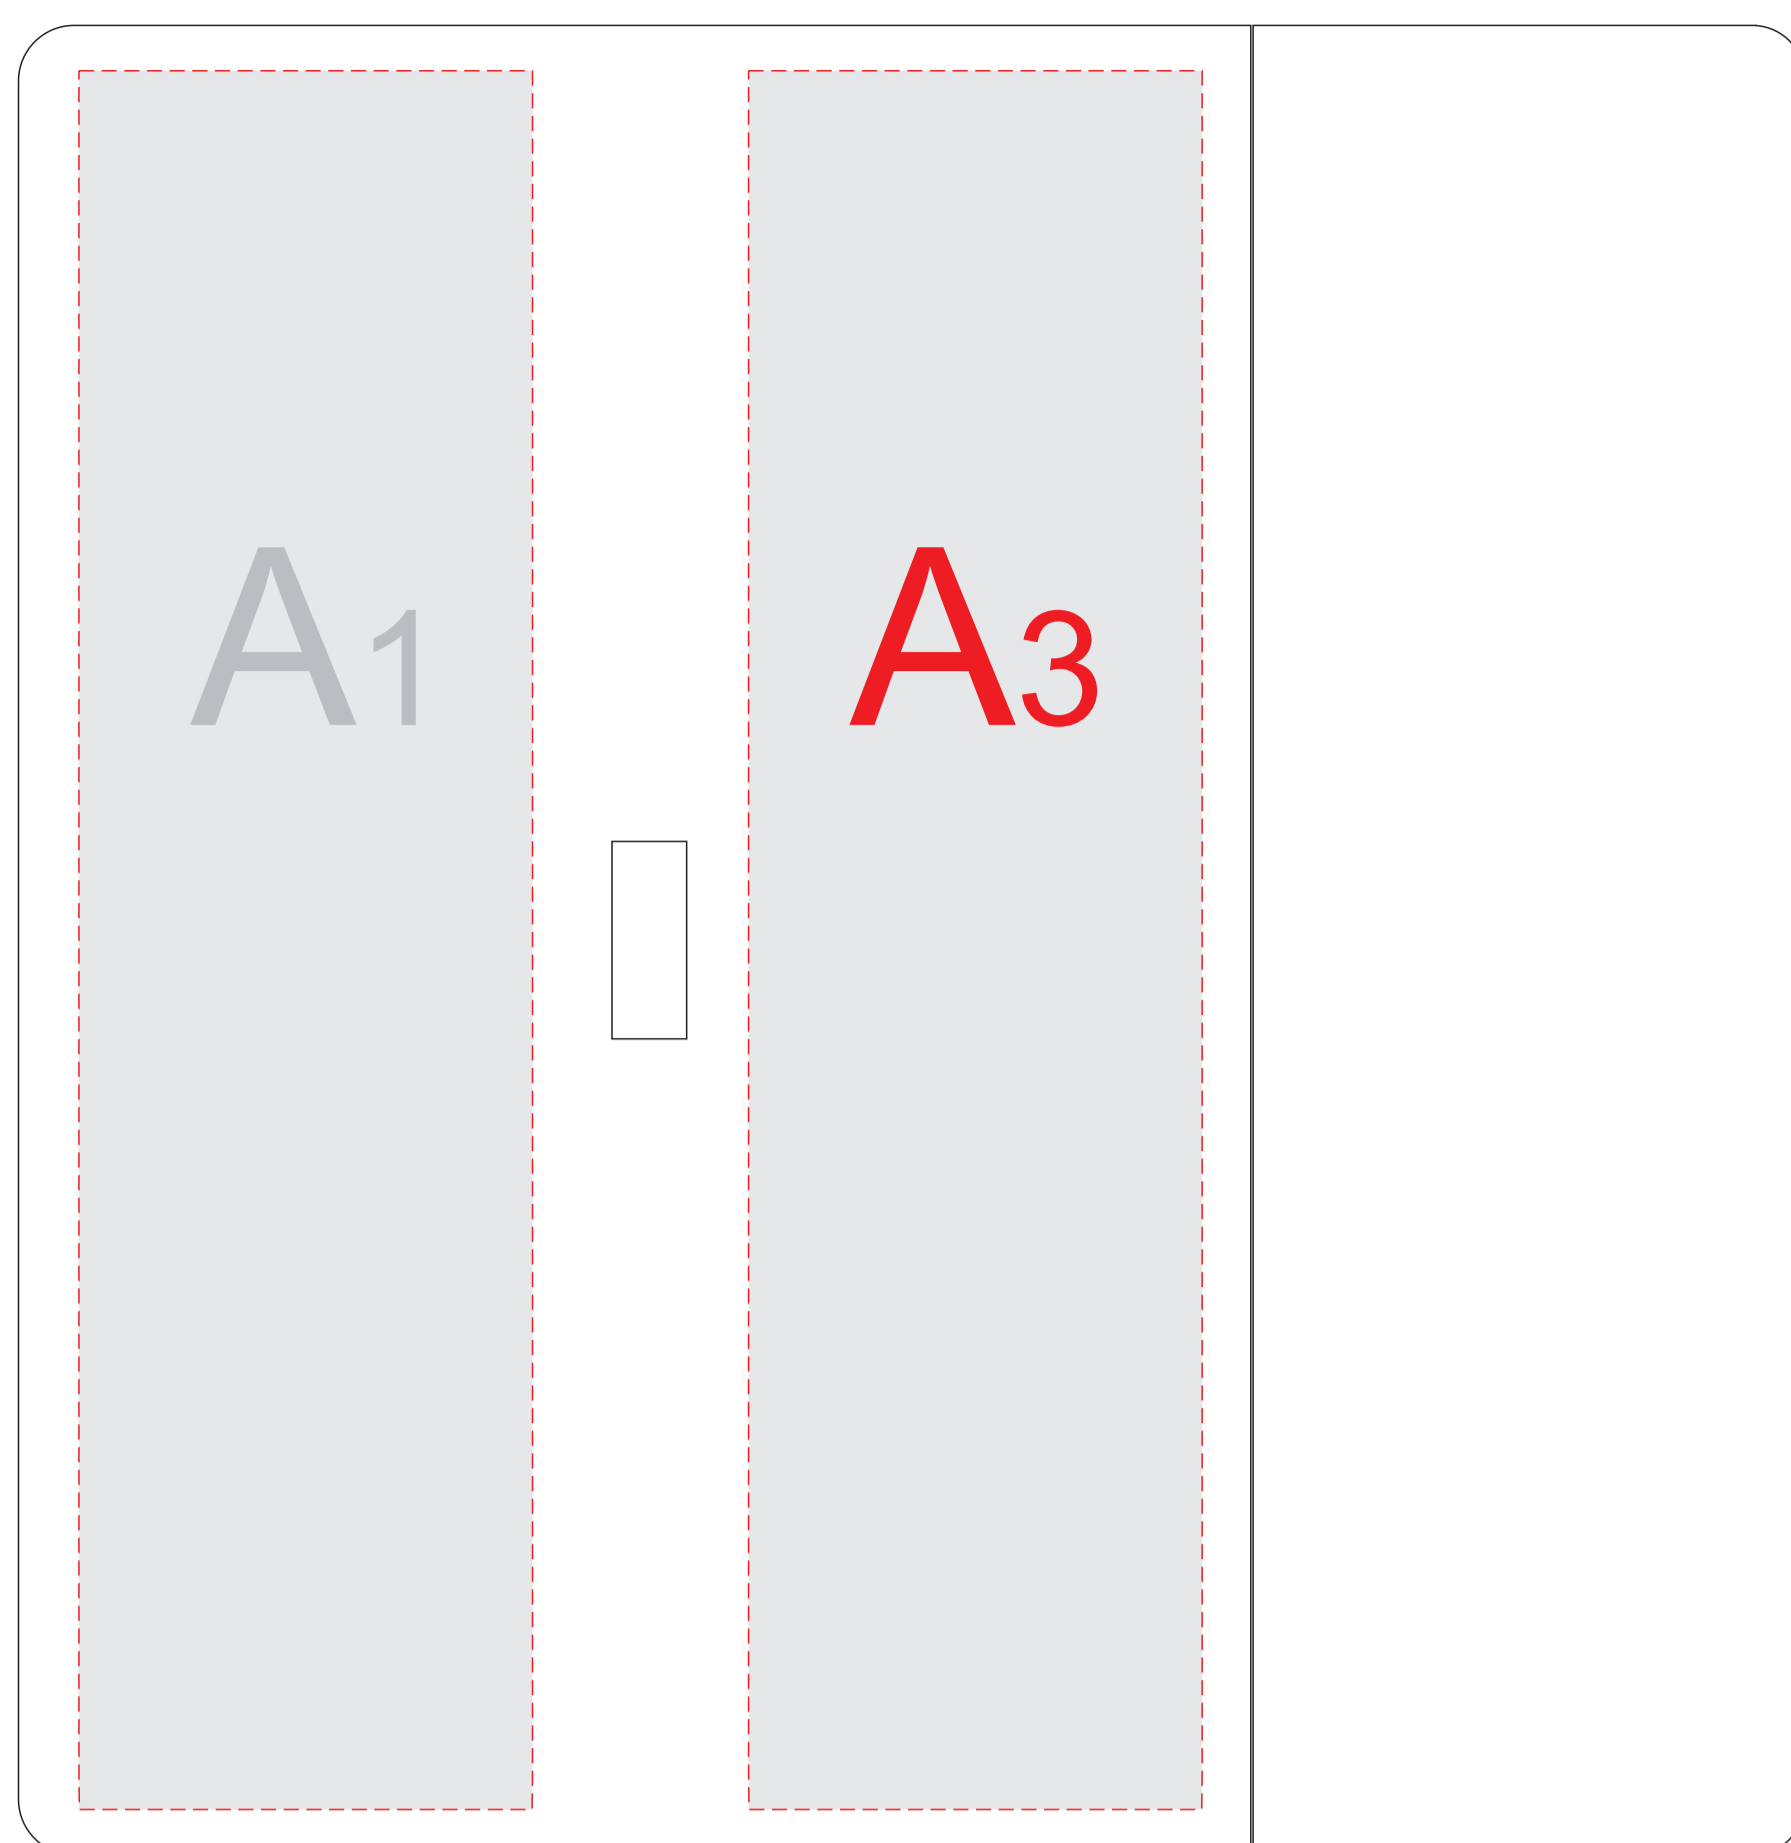

лицо с закрытым клапаном

лицо с открытым клапаном

оборот

внутренняя сторона, разворот

блокнот, лицо

A	Вид нанесения	Макс площадь (Ш*В)
	Тиснение	60x95мм
C	Вид нанесения	Макс площадь (Ш*В)
	Тиснение	65x95мм
B	Вид нанесения	Макс площадь (Ш*В)
	Тиснение	70x95мм

D	Вид нанесения	Макс площадь (Ш*В)
	Тиснение	60x95мм
E	Вид нанесения	Макс площадь (Ш*В)
	Цифровая печать	135x215мм
F	Вид нанесения	Макс площадь (Ш*В)
	Тиснение	60x18мм

G	Вид нанесения	Макс площадь (Ш*В)
	Гравировка	42x5мм
	Тампопечать	42x6мм

гравировка серебро

лицо с закрытым клапаном

внутренняя сторона, разворот