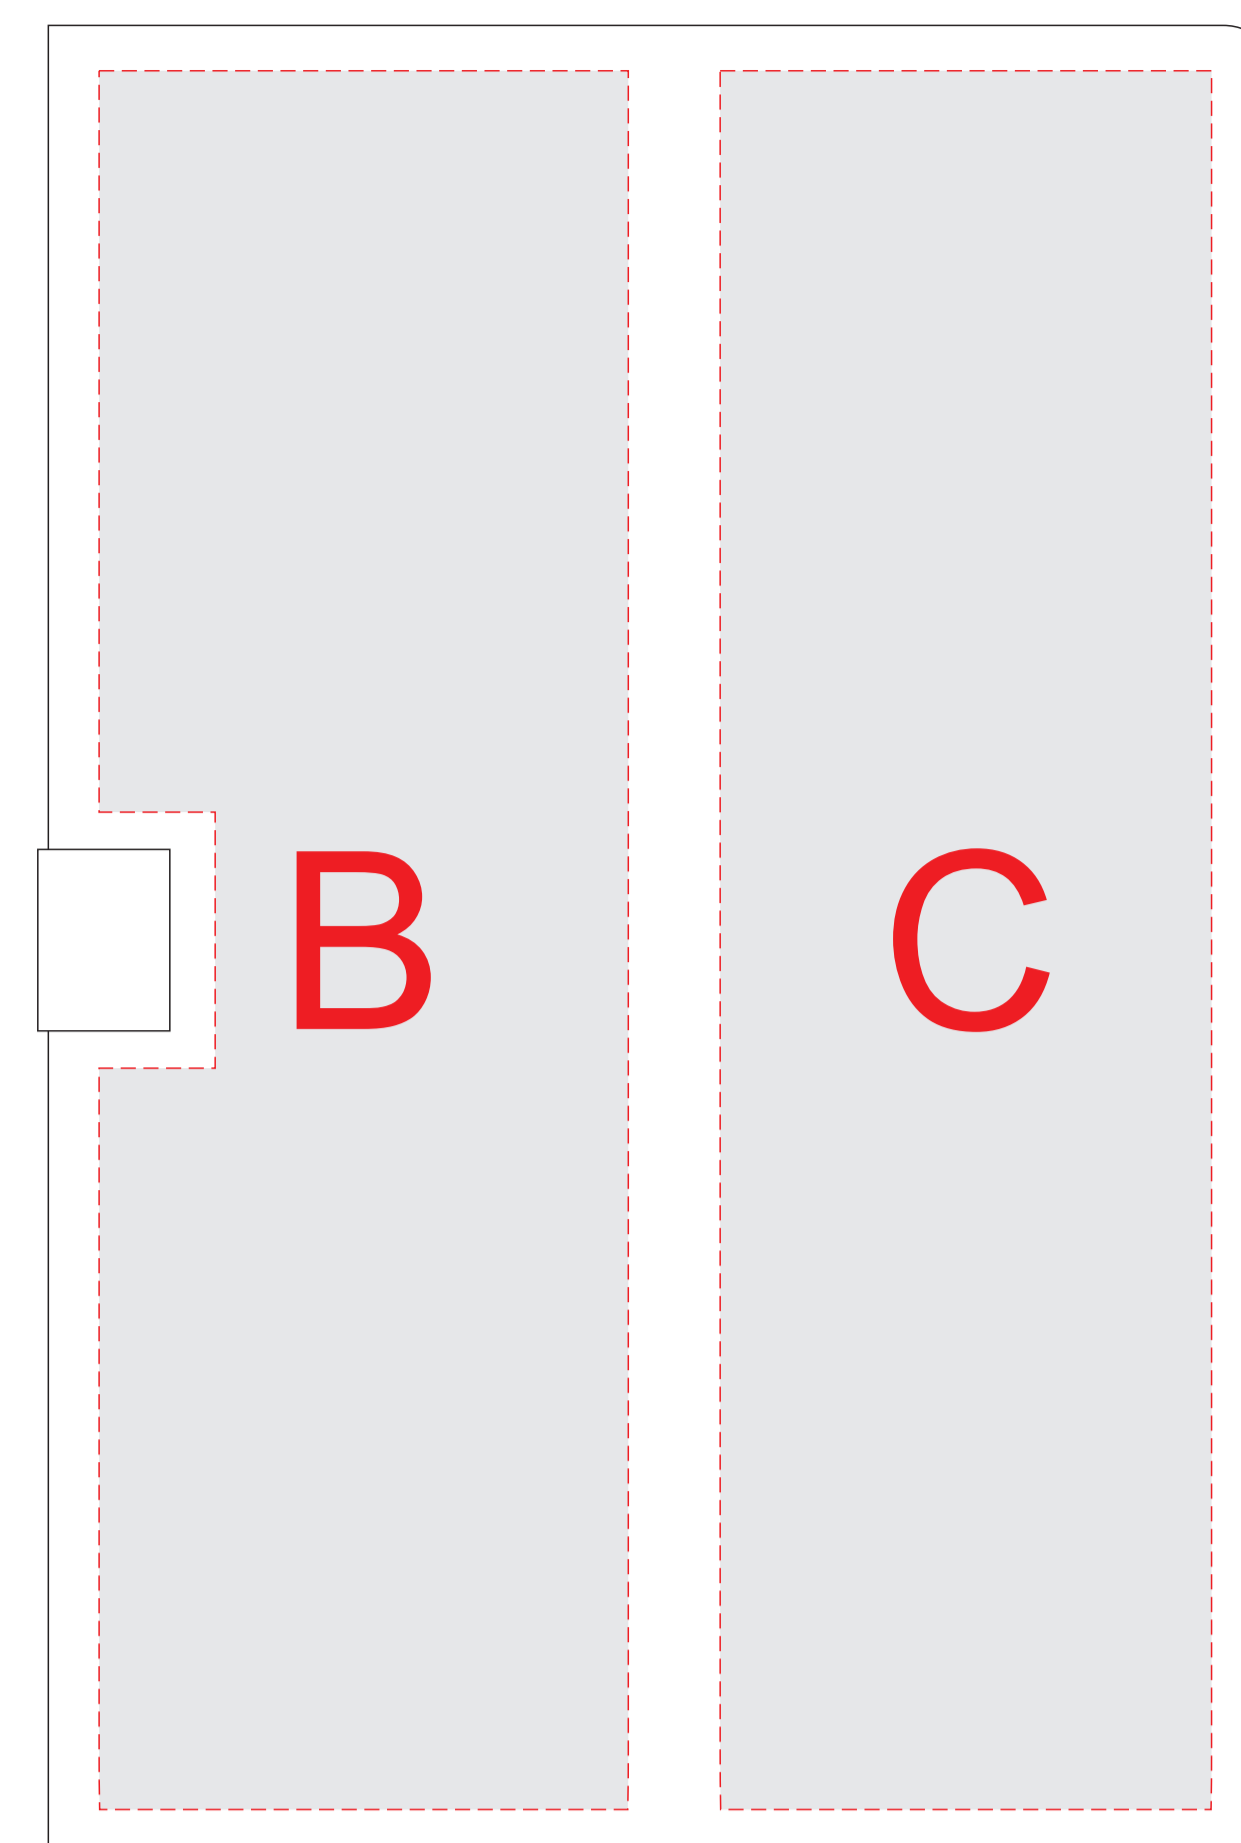

лицо с закрытым клапаном

лицо с открытым клапаном

оборот

внутренняя сторона, разворот

блокнот, лицо

A	Вид нанесения	Макс площадь (Ш*В)
	Тиснение	60x95мм
C	Вид нанесения	Макс площадь (Ш*В)
	Тиснение	65x95мм
B	Вид нанесения	Макс площадь (Ш*В)
	Тиснение	70x95мм

D	Вид нанесения	Макс площадь (Ш*В)
	Тиснение	60x95мм
E	Вид нанесения	Макс площадь (Ш*В)
	Цифровая печать	135x215мм
F	Вид нанесения	Макс площадь (Ш*В)
	Тиснение	60x18мм

G	Вид нанесения	Макс площадь (Ш*В)
	Гравировка	42x5мм
	Тампопечать	42x6мм

гравировка серебро

лицо с закрытым клапаном

внутренняя сторона, разворот