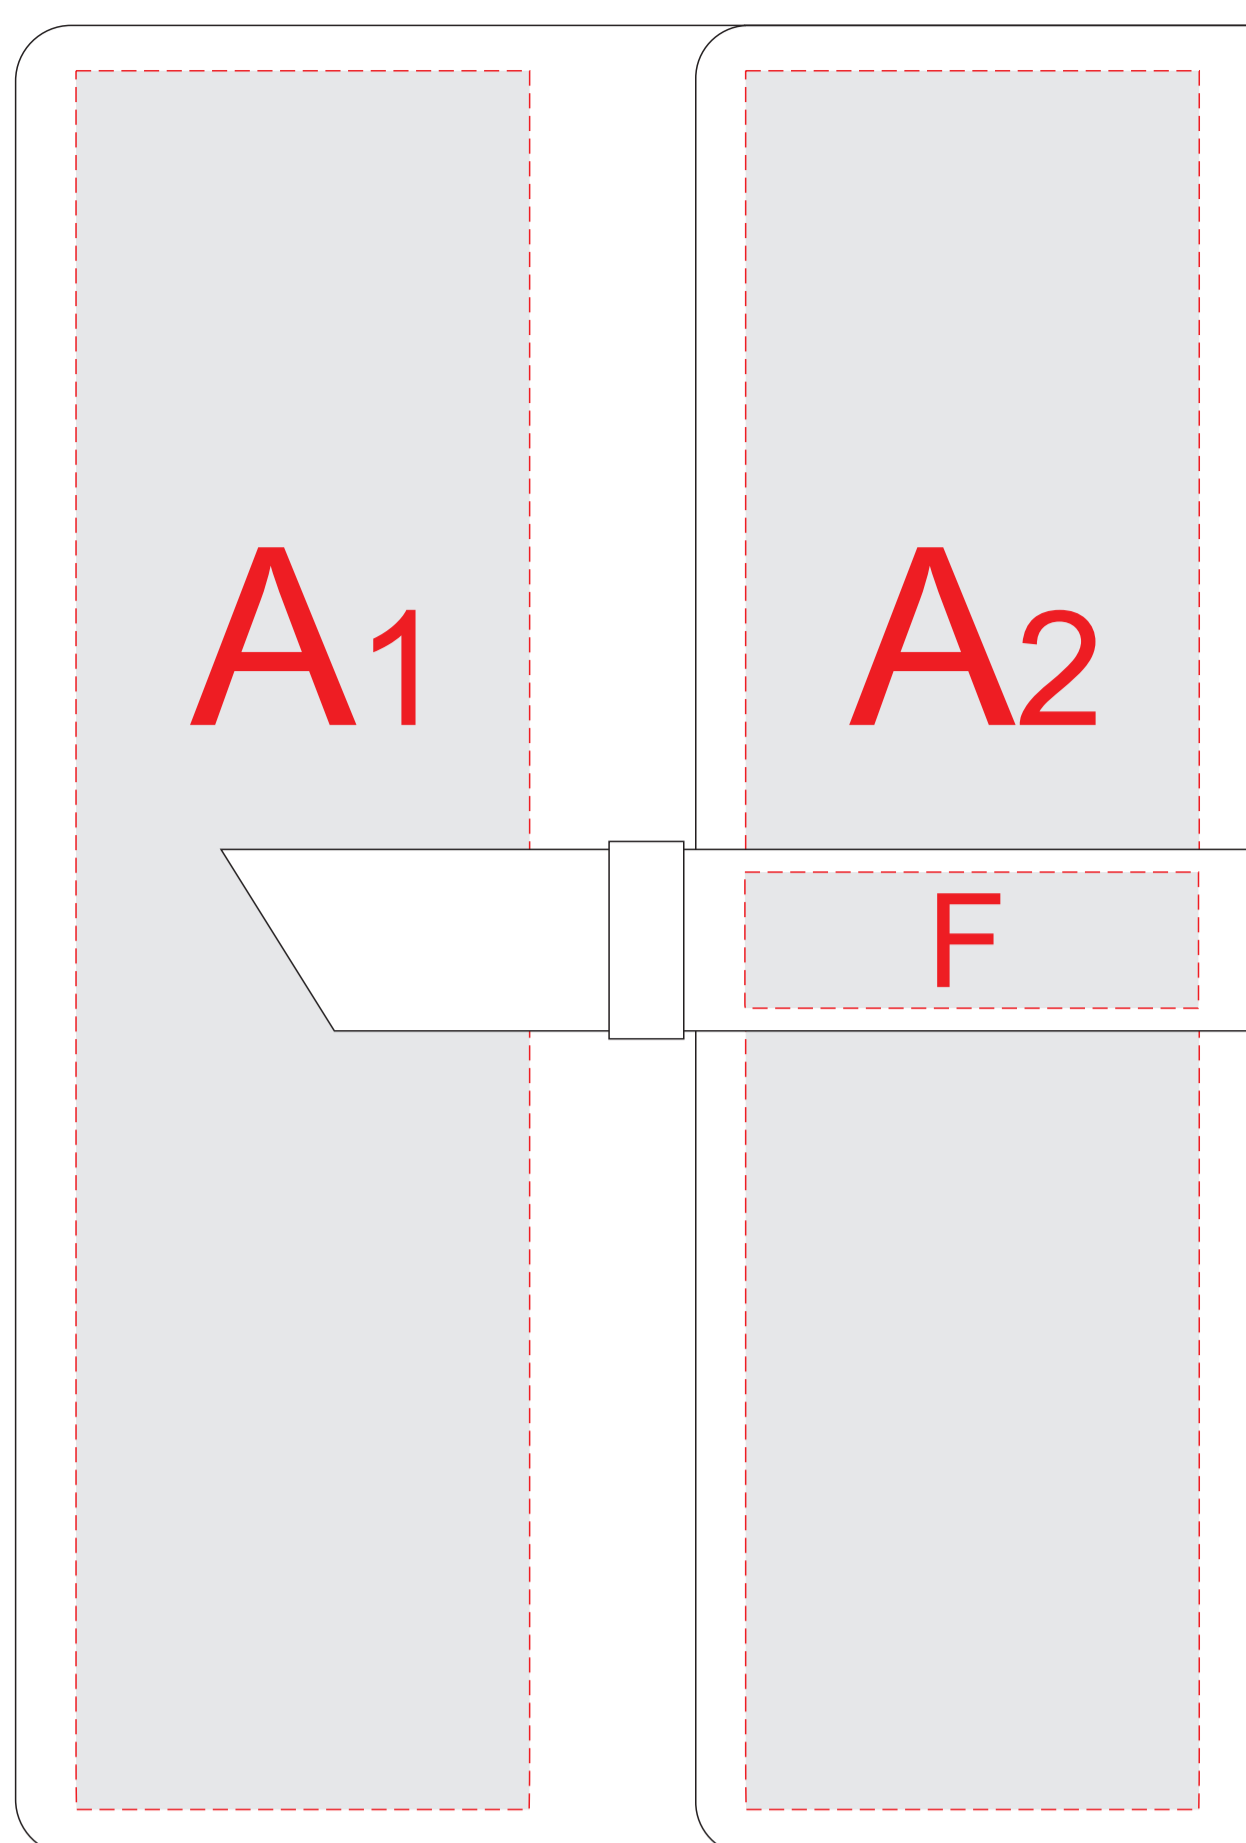

лицо с закрытым клапаном

лицо с открытым клапаном

оборот

внутренняя сторона, разворот

блокнот, лицо

A	Вид нанесения	Макс площадь (Ш*В)
	Тиснение	60x95мм
C	Вид нанесения	Макс площадь (Ш*В)
	Тиснение	65x95мм
B	Вид нанесения	Макс площадь (Ш*В)
	Тиснение	70x95мм

D	Вид нанесения	Макс площадь (Ш*В)
	Тиснение	60x95мм
E	Вид нанесения	Макс площадь (Ш*В)
	Цифровая печать	135x215мм
F	Вид нанесения	Макс площадь (Ш*В)
	Тиснение	60x18мм

G	Вид нанесения	Макс площадь (Ш*В)
	Гравировка	42x5мм
	Тампопечать	42x6мм

гравировка серебро

лицо с закрытым клапаном

внутренняя сторона, разворот