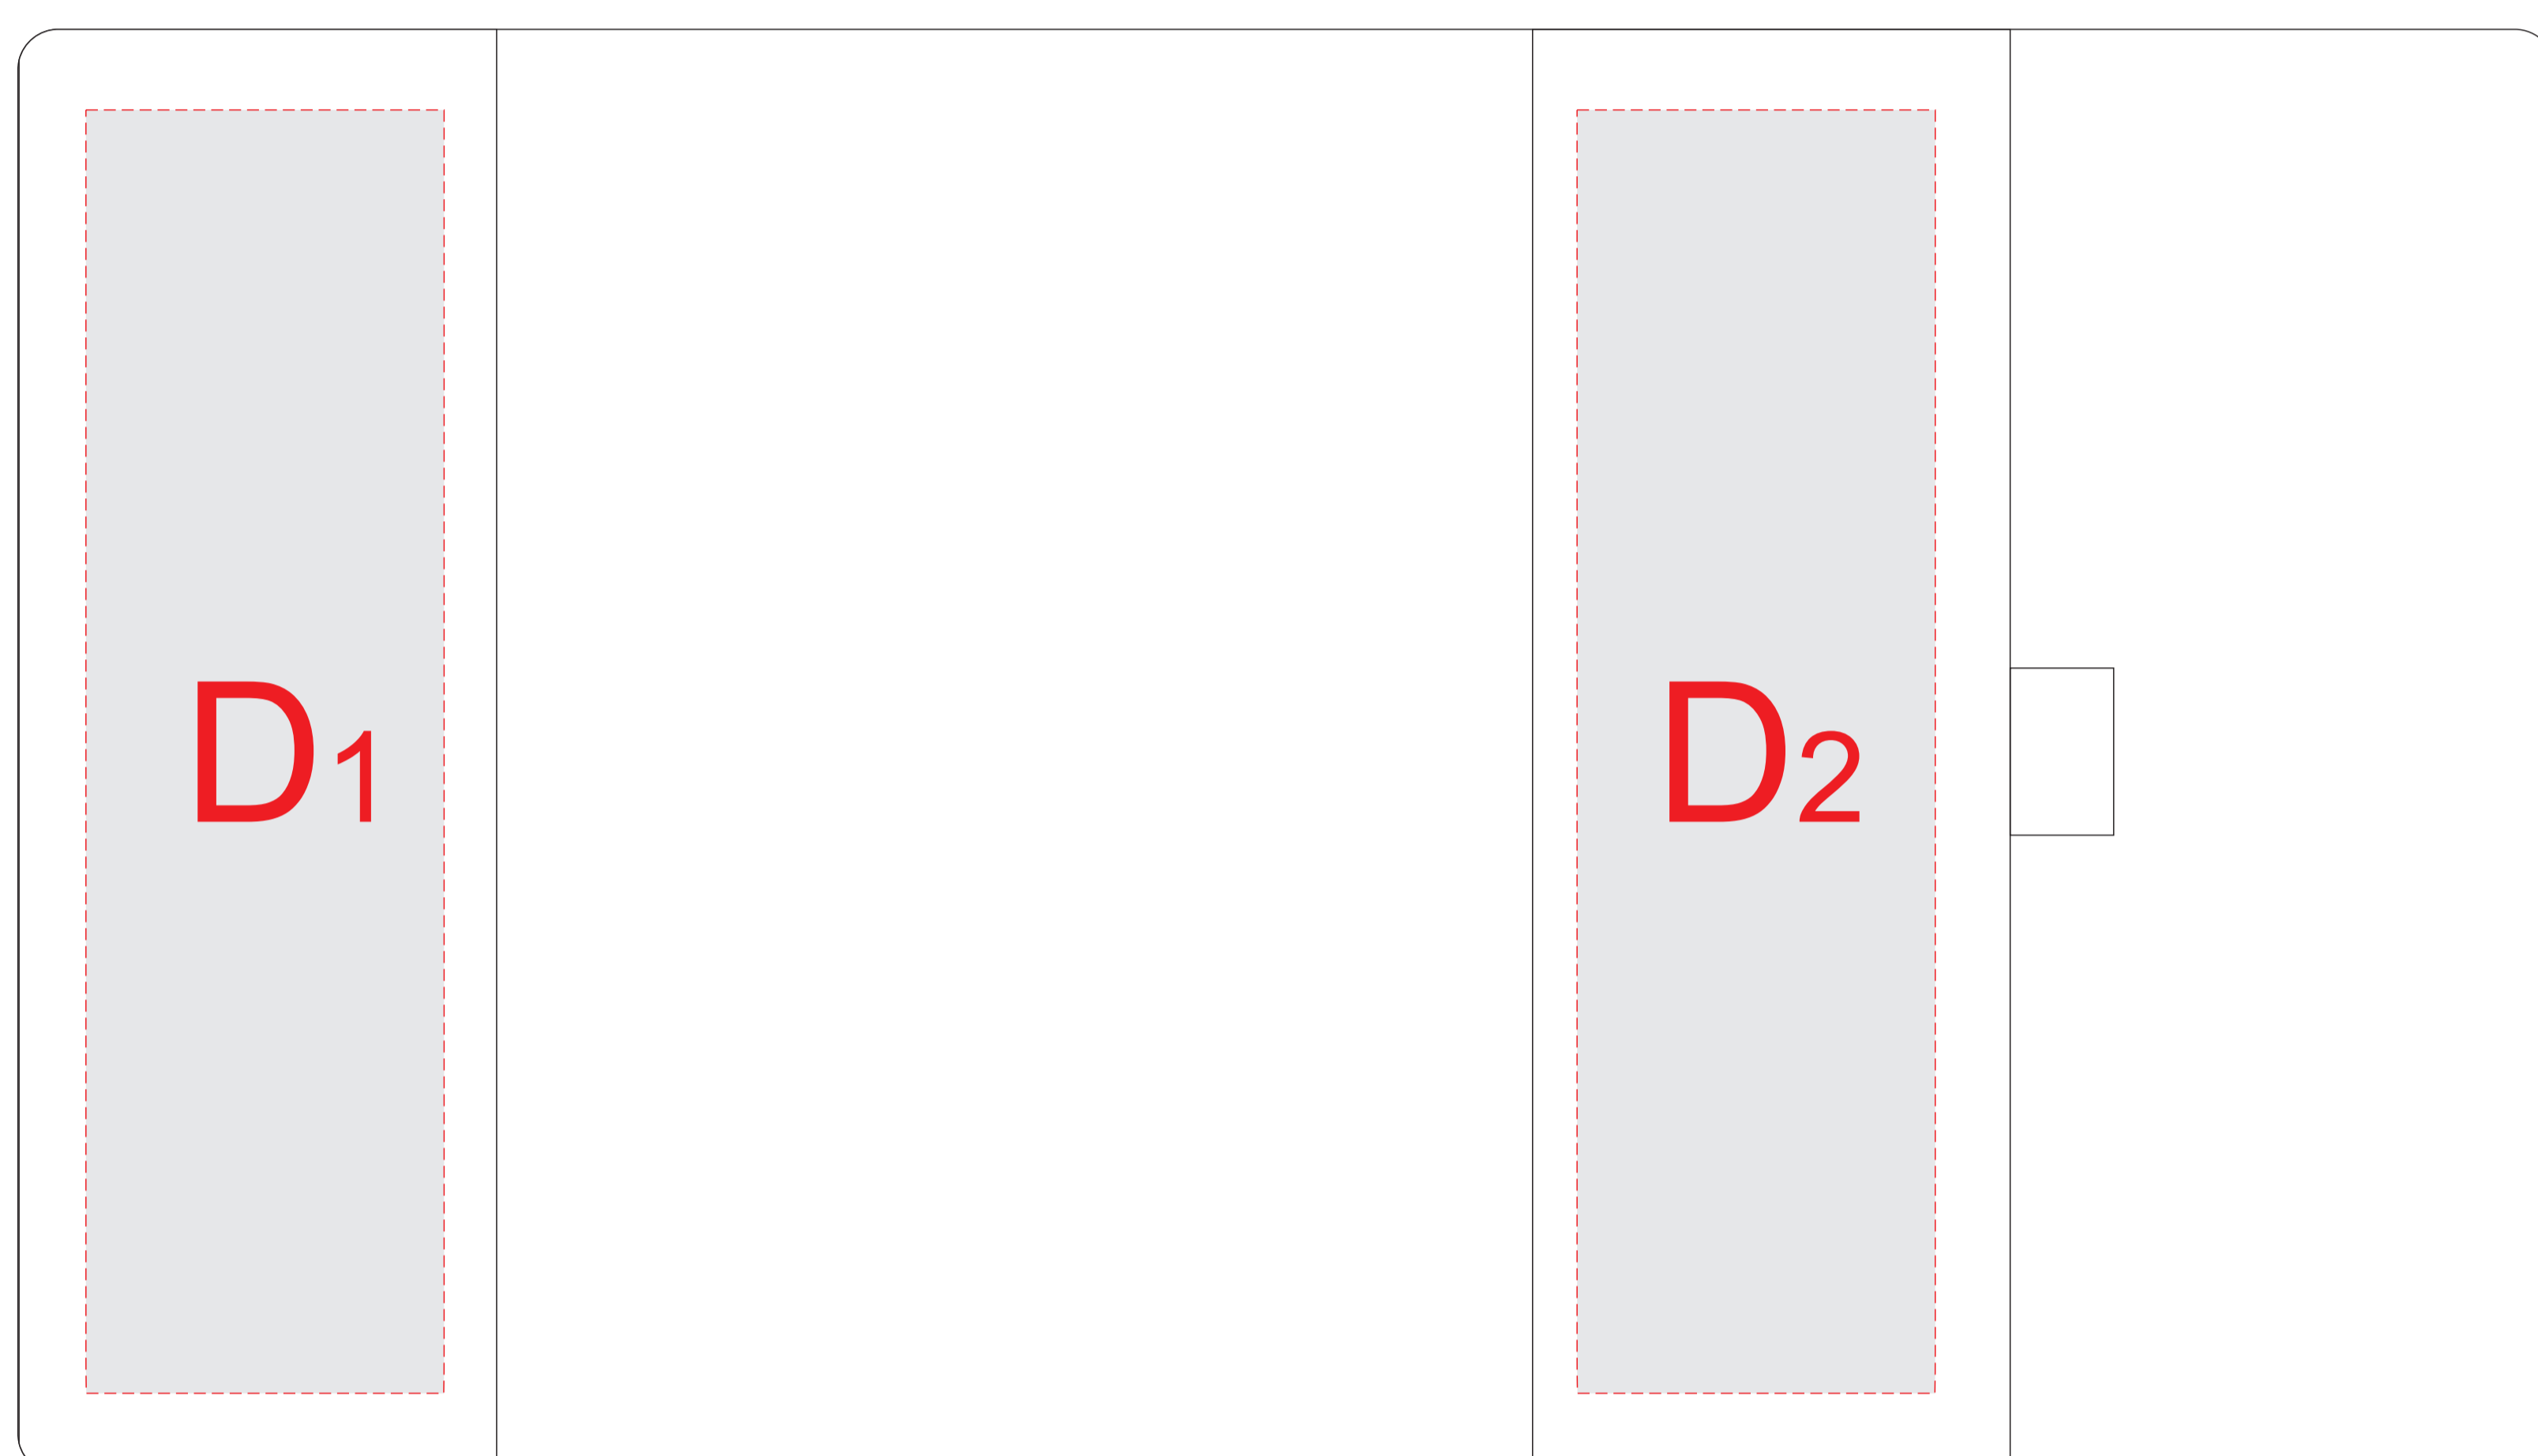

лицо с закрытым клапаном

лицо с открытым клапаном

оборот

внутренняя сторона, разворот

блокнот, лицо

A	Вид нанесения	Макс площадь (Ш*В)
	Тиснение	60x95мм
C	Вид нанесения	Макс площадь (Ш*В)
	Тиснение	65x95мм
B	Вид нанесения	Макс площадь (Ш*В)
	Тиснение	70x95мм

D	Вид нанесения	Макс площадь (Ш*В)
	Тиснение	60x95мм
E	Вид нанесения	Макс площадь (Ш*В)
	Цифровая печать	135x215мм
F	Вид нанесения	Макс площадь (Ш*В)
	Тиснение	60x18мм

G	Вид нанесения	Макс площадь (Ш*В)
	Гравировка	42x5мм
	Тампопечать	42x6мм

гравировка серебро

лицо с закрытым клапаном

внутренняя сторона, разворот