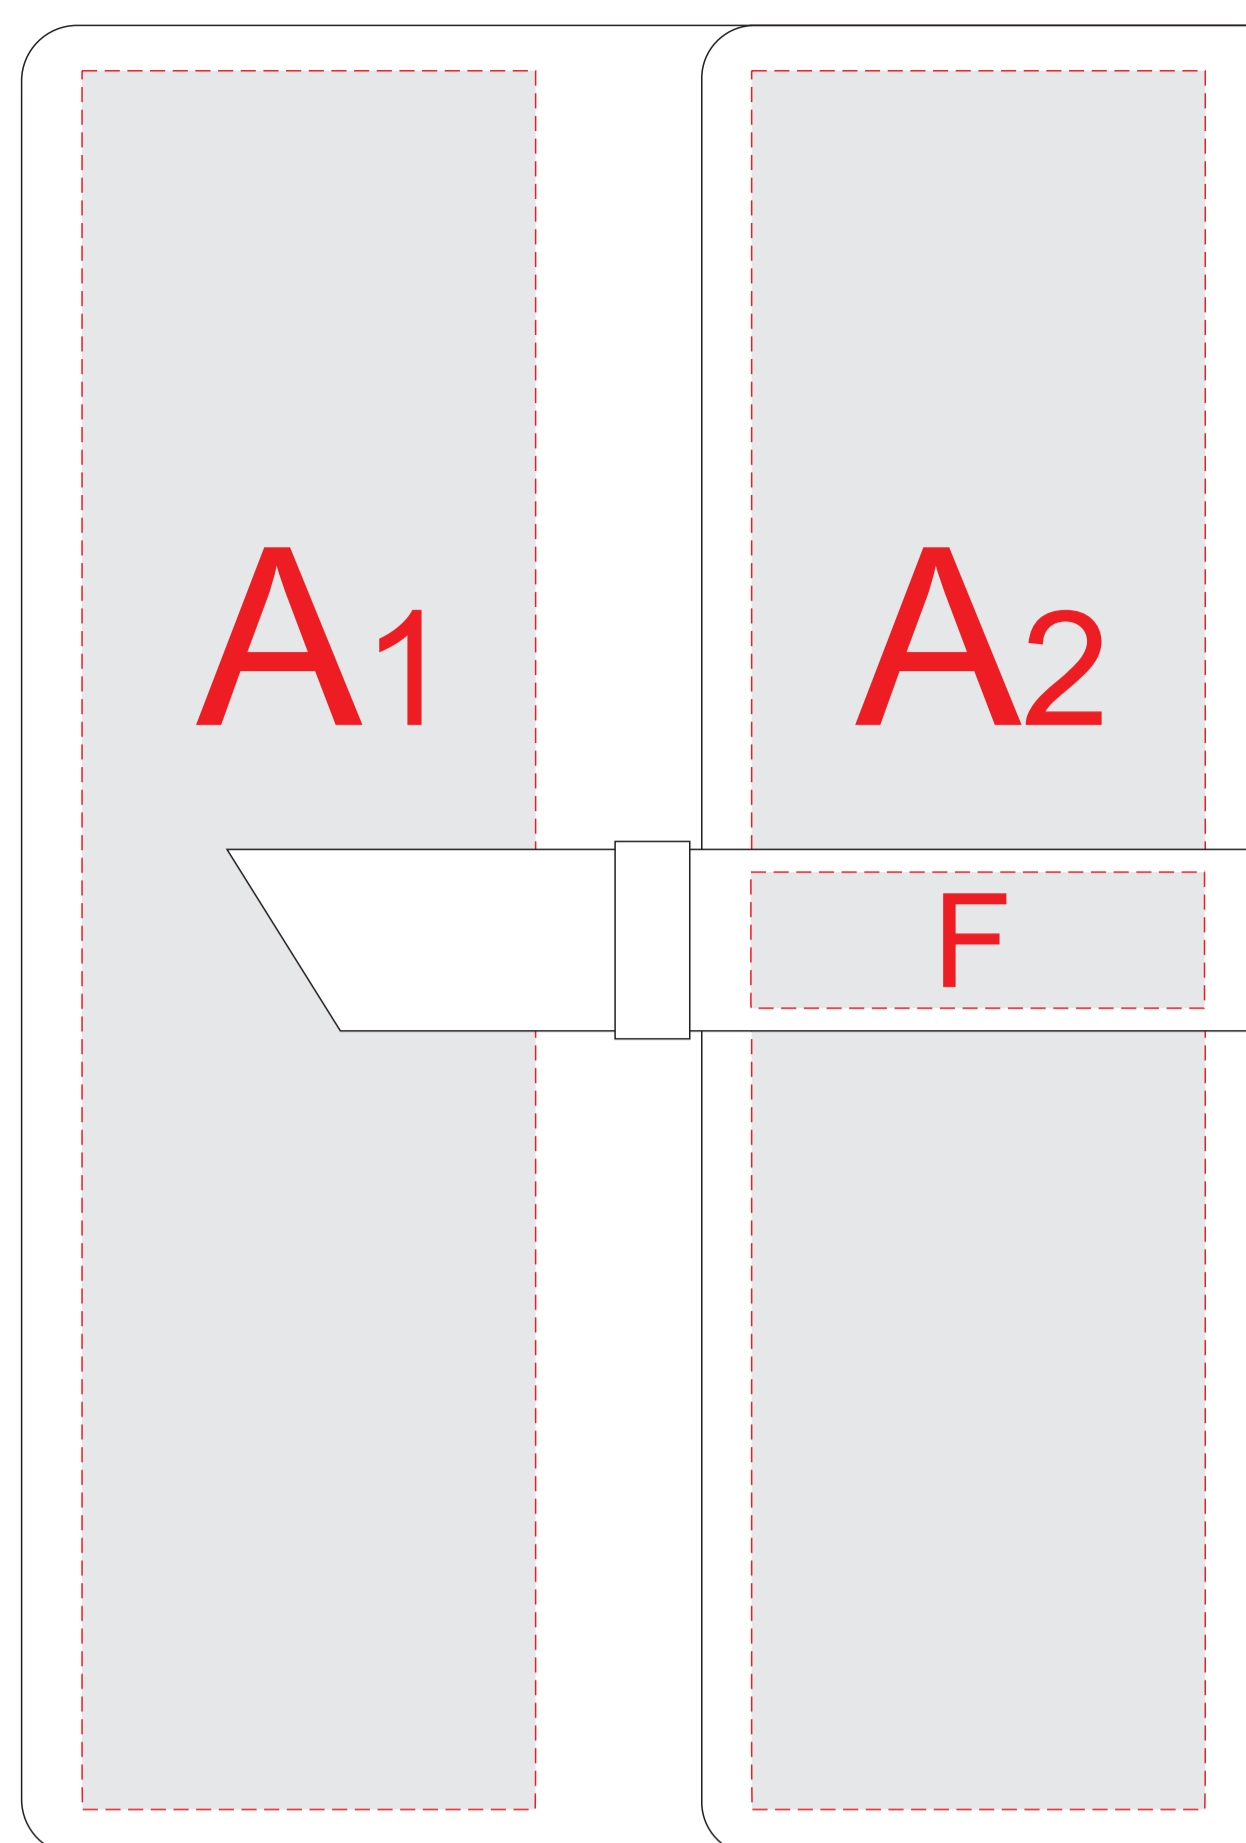

лицо с закрытым клапаном

лицо с открытым клапаном

оборот

внутренняя сторона, разворот

блокнот, лицо

A	Вид нанесения	Макс площадь (Ш*В)
	Тиснение	60x95мм
C	Вид нанесения	Макс площадь (Ш*В)
	Тиснение	65x95мм
B	Вид нанесения	Макс площадь (Ш*В)
	Тиснение	70x95мм

D	Вид нанесения	Макс площадь (Ш*В)
	Тиснение	60x95мм
E	Вид нанесения	Макс площадь (Ш*В)
	Цифровая печать	135x215мм
F	Вид нанесения	Макс площадь (Ш*В)
	Тиснение	60x18мм

G	Вид нанесения	Макс площадь (Ш*В)
	Гравировка	42x5мм
	Тампопечать	42x6мм

гравировка серебро

лицо с закрытым клапаном

внутренняя сторона, разворот