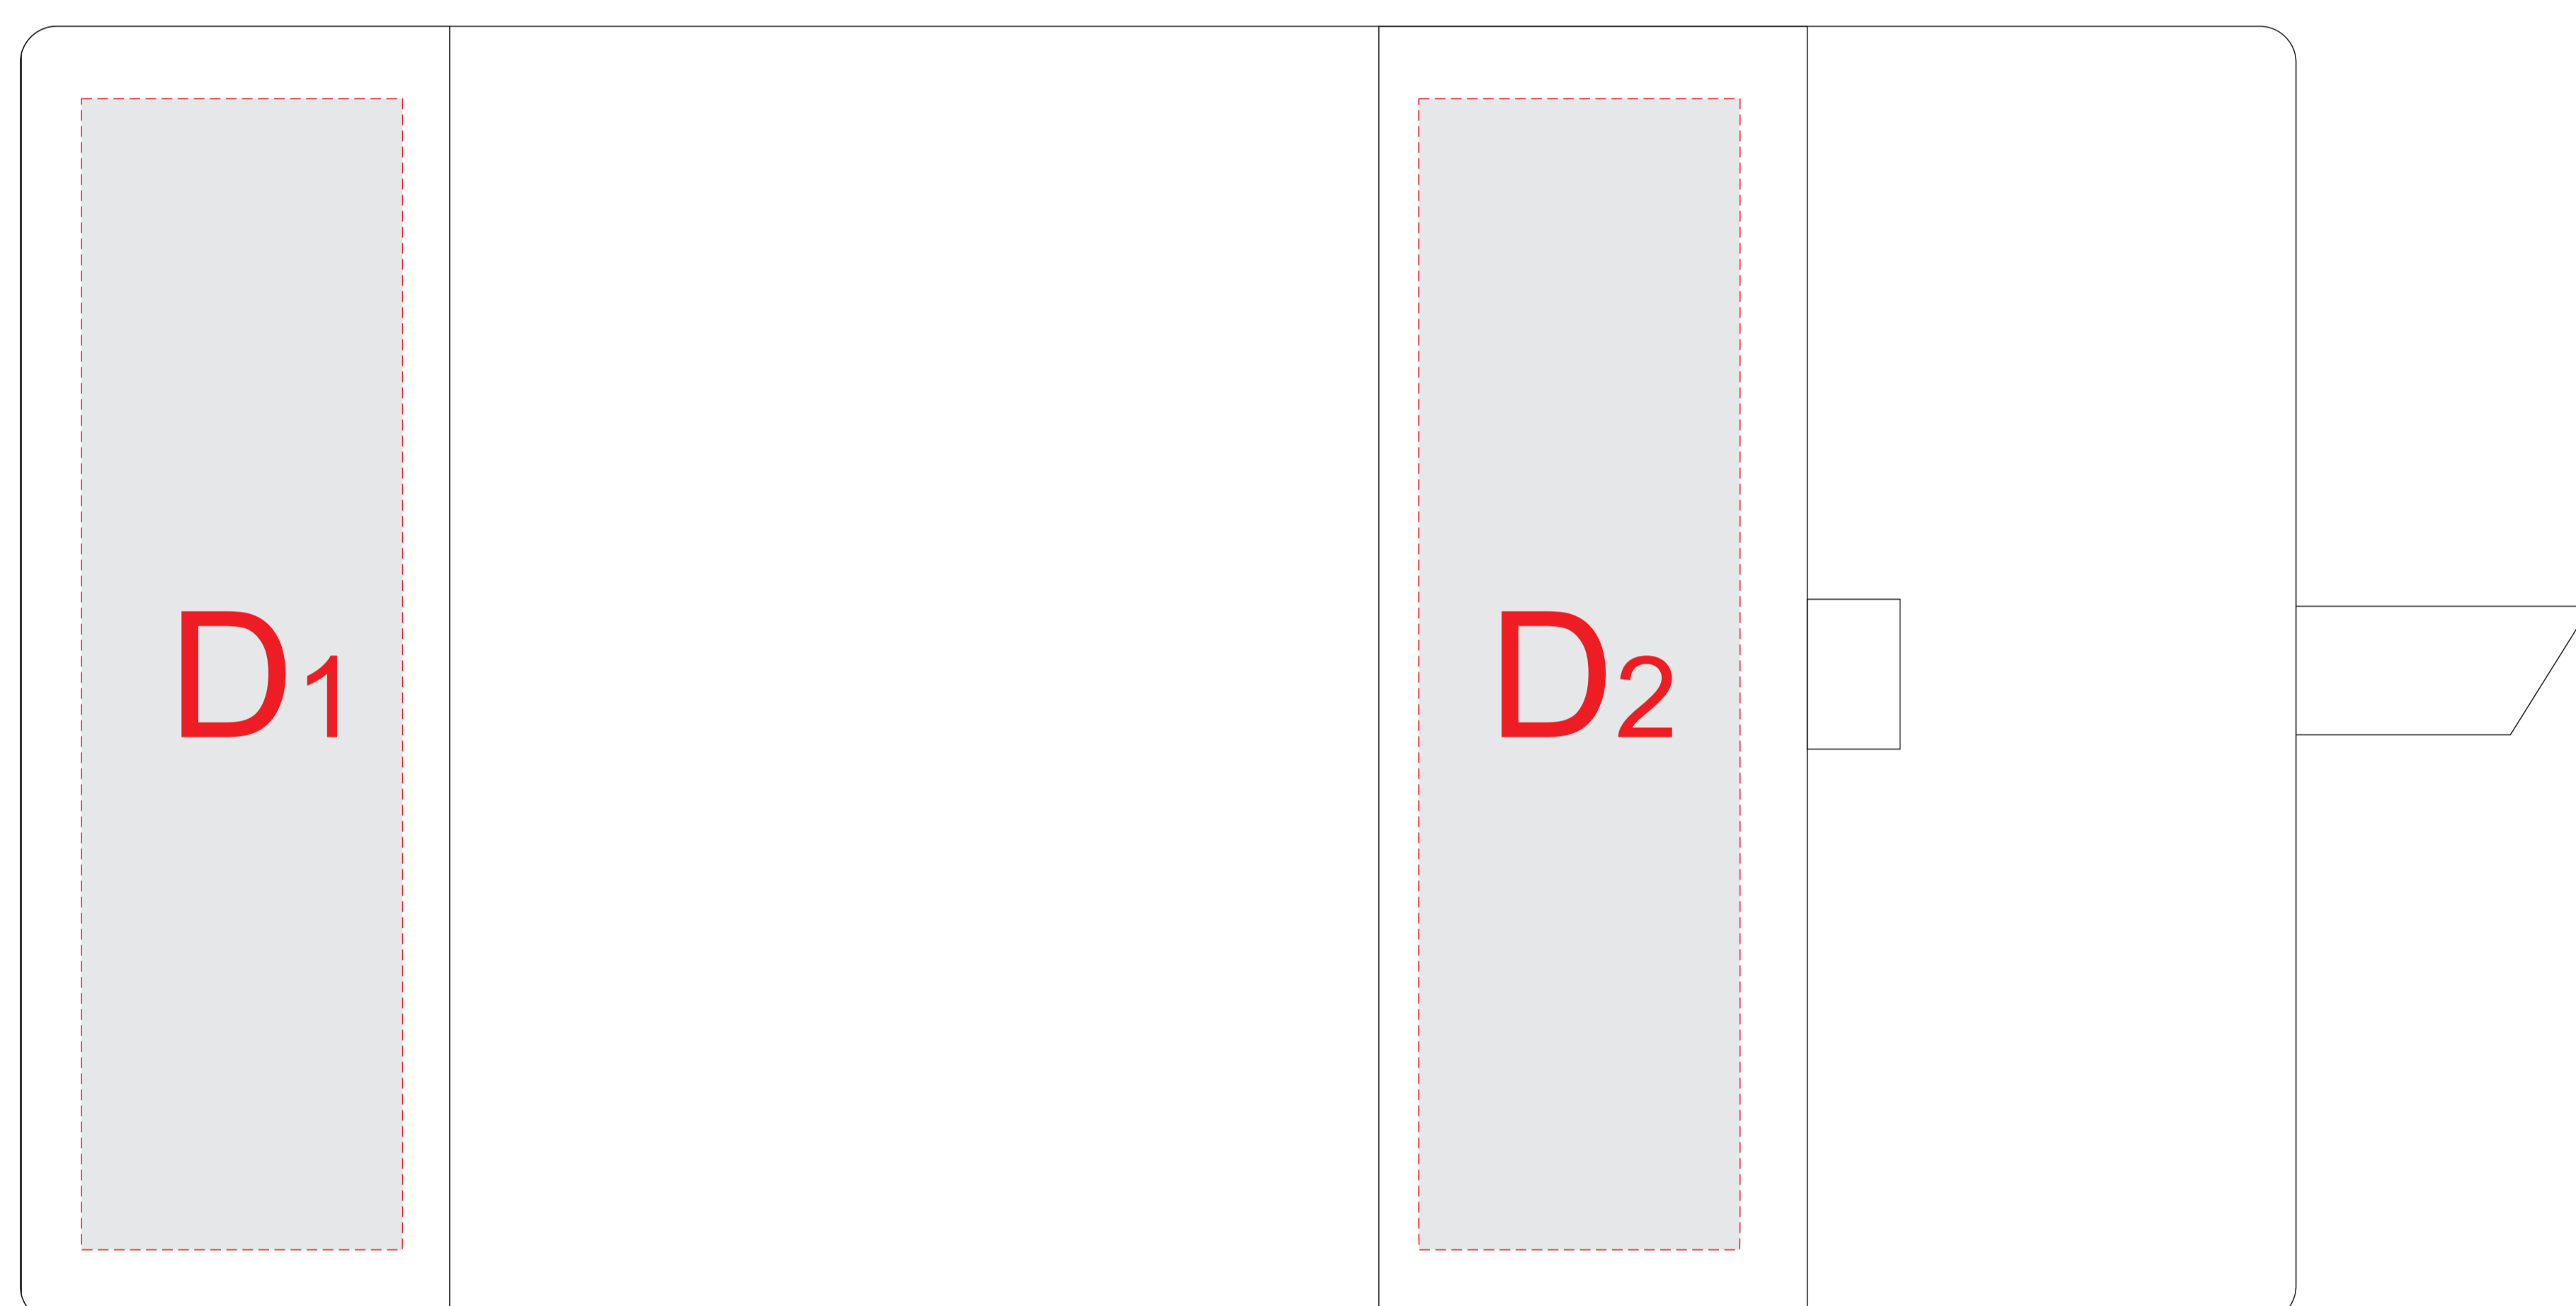

лицо с закрытым клапаном

лицо с открытым клапаном

оборот

внутренняя сторона, разворот

блокнот, лицо

A	Вид нанесения	Макс площадь (Ш*В)
	Тиснение	60x95мм
C	Вид нанесения	Макс площадь (Ш*В)
	Тиснение	65x95мм
B	Вид нанесения	Макс площадь (Ш*В)
	Тиснение	70x95мм

D	Вид нанесения	Макс площадь (Ш*В)
	Тиснение	60x95мм
E	Вид нанесения	Макс площадь (Ш*В)
	Цифровая печать	135x215мм
F	Вид нанесения	Макс площадь (Ш*В)
	Тиснение	60x18мм

G	Вид нанесения	Макс площадь (Ш*В)
	Гравировка	42x5мм
	Тампопечать	42x6мм

гравировка серебро

лицо с закрытым клапаном

внутренняя сторона, разворот