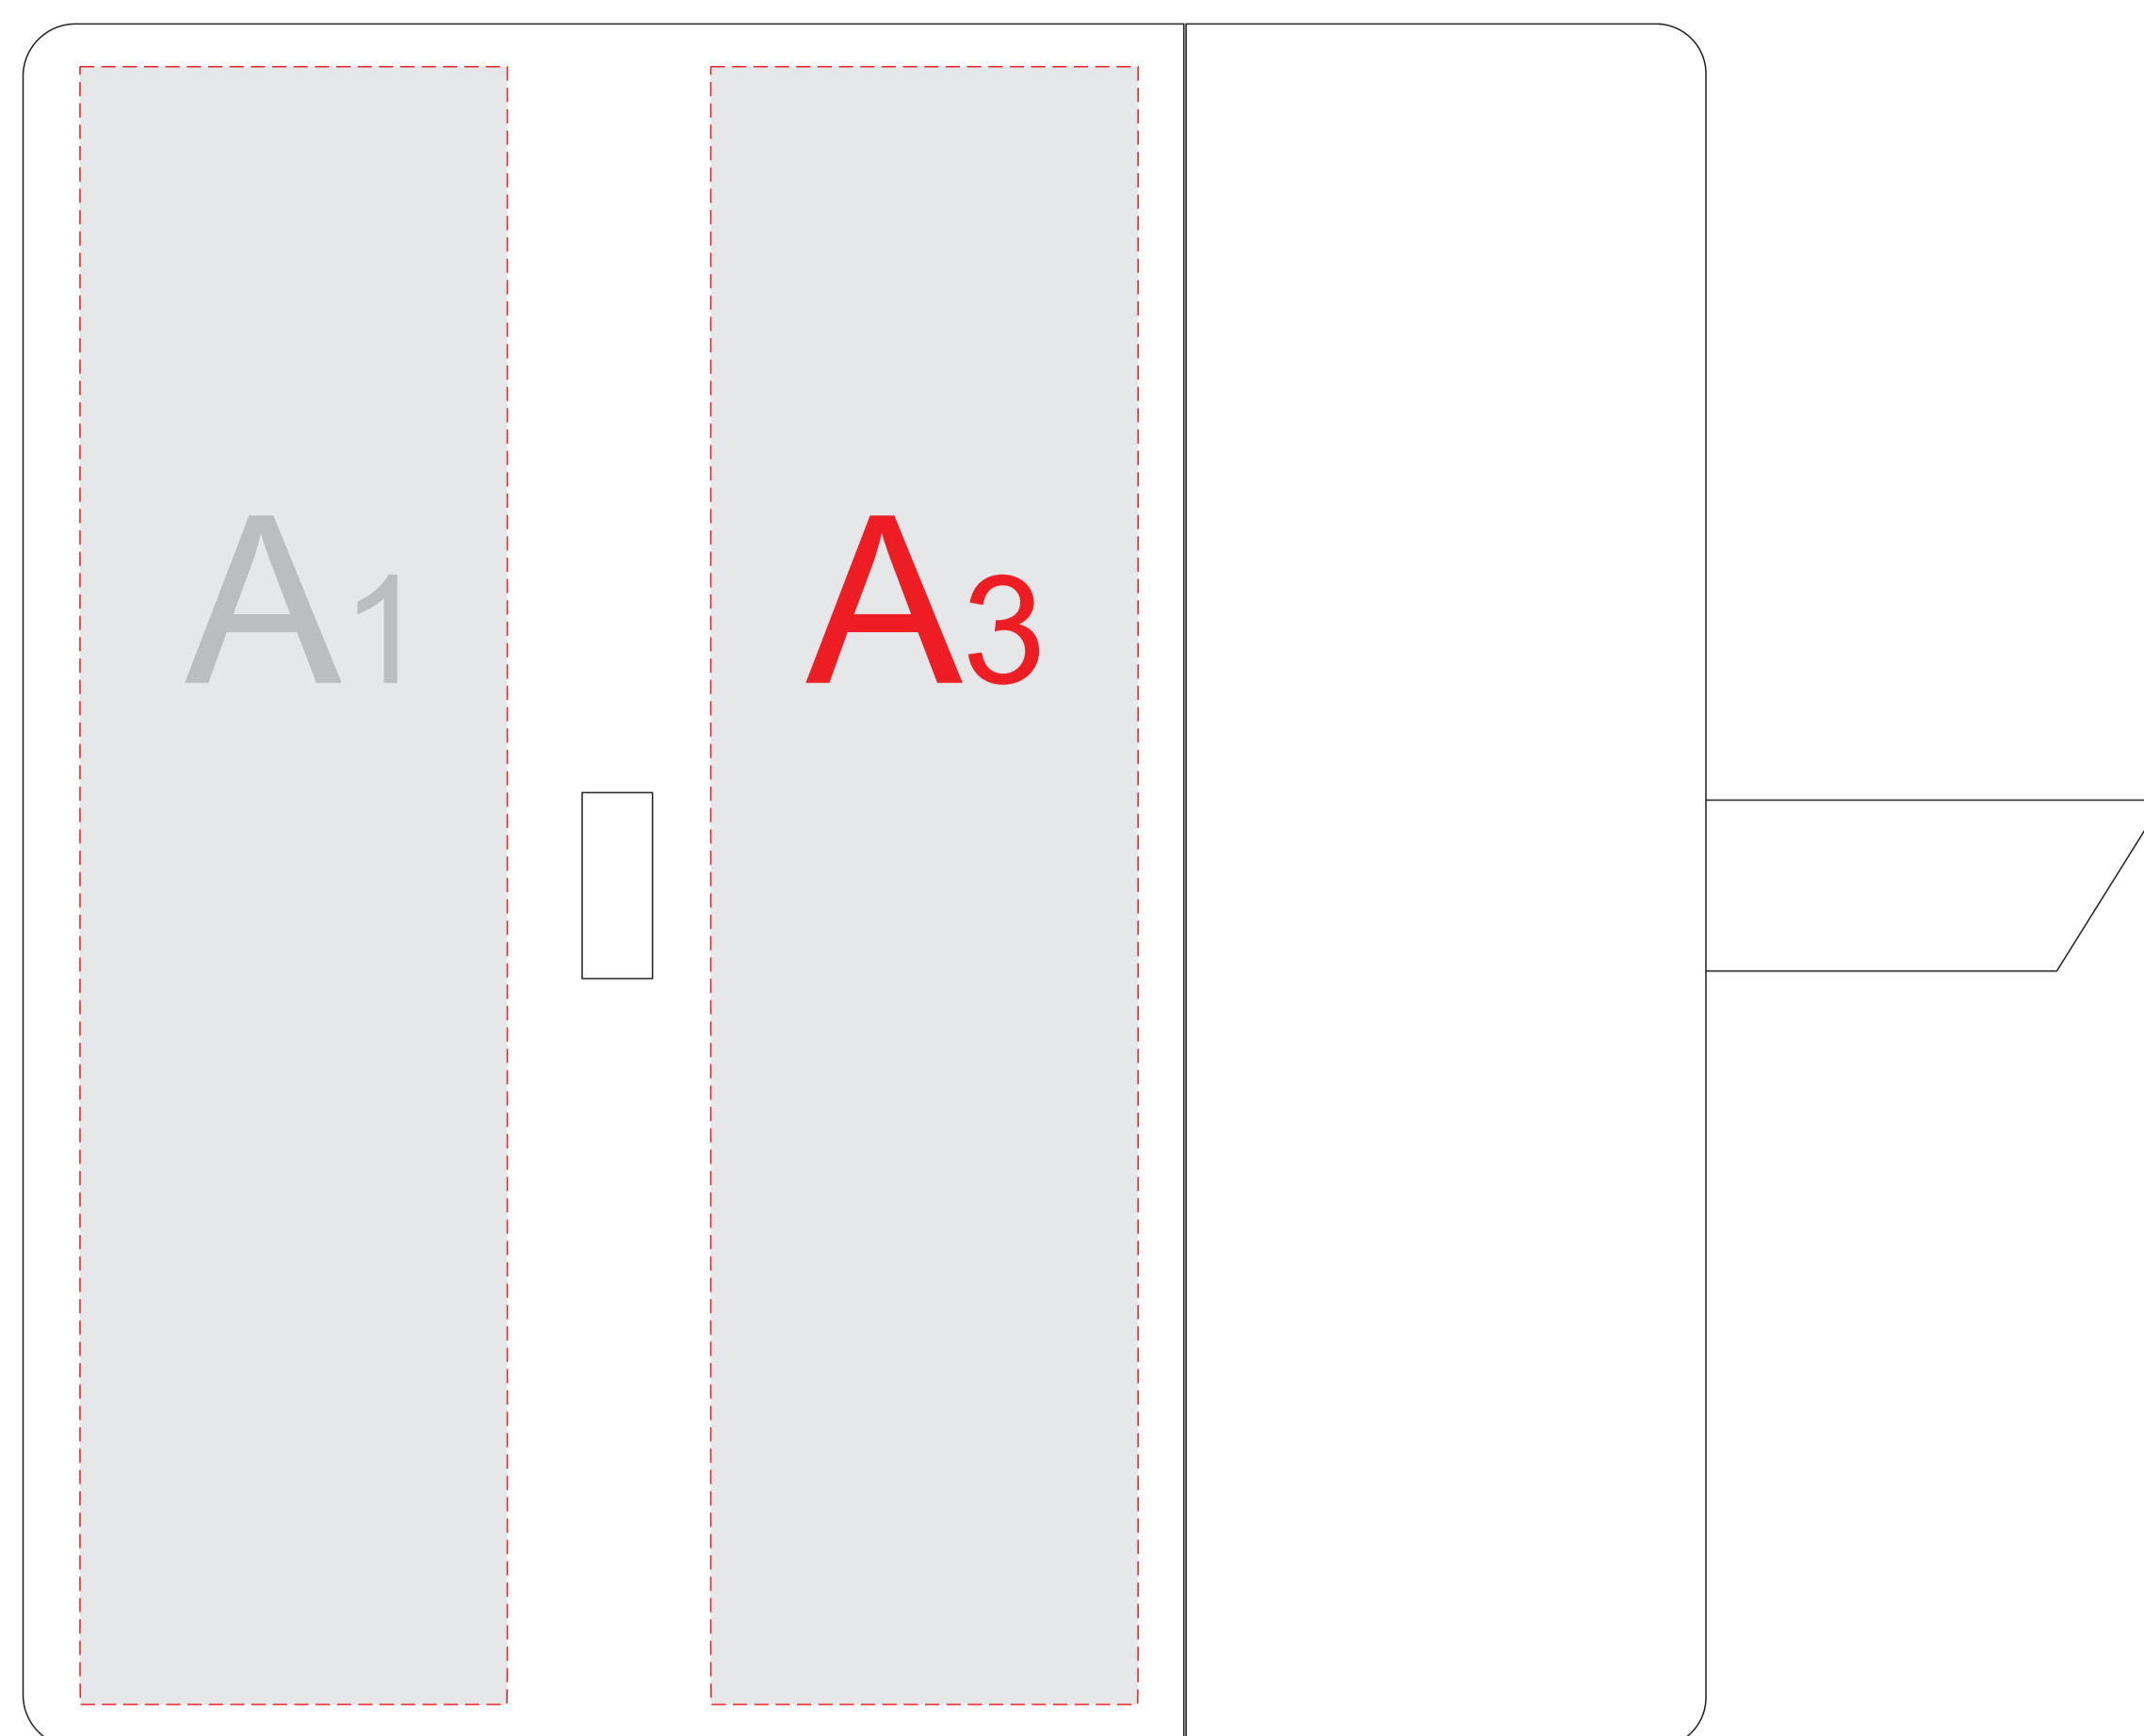

лицо с закрытым клапаном

лицо с открытым клапаном

оборот

внутренняя сторона, разворот

блокнот, лицо

A	Вид нанесения	Макс площадь (Ш*В)
	Тиснение	60x95мм
C	Вид нанесения	Макс площадь (Ш*В)
	Тиснение	65x95мм
B	Вид нанесения	Макс площадь (Ш*В)
	Тиснение	70x95мм

D	Вид нанесения	Макс площадь (Ш*В)
	Тиснение	60x95мм
E	Вид нанесения	Макс площадь (Ш*В)
	Цифровая печать	135x215мм
F	Вид нанесения	Макс площадь (Ш*В)
	Тиснение	60x18мм

G	Вид нанесения	Макс площадь (Ш*В)
	Гравировка	42x5мм
	Тампопечать	42x6мм

гравировка серебро

лицо с закрытым клапаном

внутренняя сторона, разворот