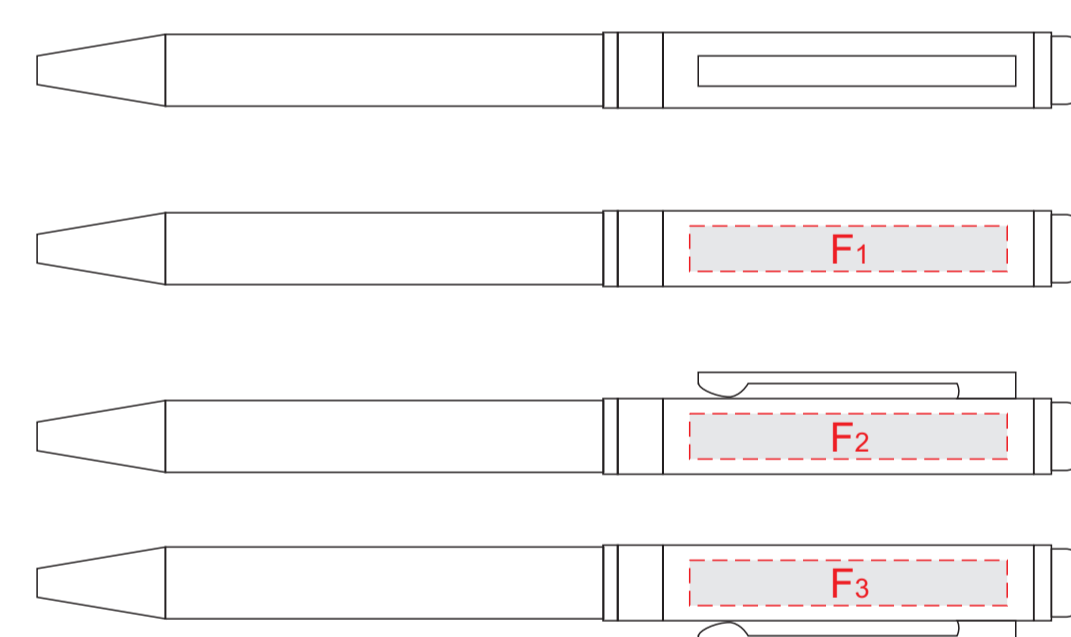

лицо чехла

оборот чехла

внутренняя сторона

лицо блокнота

A	Вид нанесения	Макс площадь (Ш*В)
	Тиснение	95x35мм
B	Вид нанесения	Макс площадь (Ш*В)
	Тиснение	95x95мм
C	Вид нанесения	Макс площадь (Ш*В)
	Тиснение	95x95мм
D	Вид нанесения	Макс площадь (Ш*В)
	Гравировка	125x150мм
	Тиснение	95x95мм
E	Вид нанесения	Макс площадь (Ш*В)
	Гравировка	130x150мм
	Уф печать	130x190мм
F	Вид нанесения	Макс площадь (Ш*В)
	Гравировка	42x5мм
	Тампопечать	42x6мм

гравировка серебро

лицо чехла

лицо блокнота