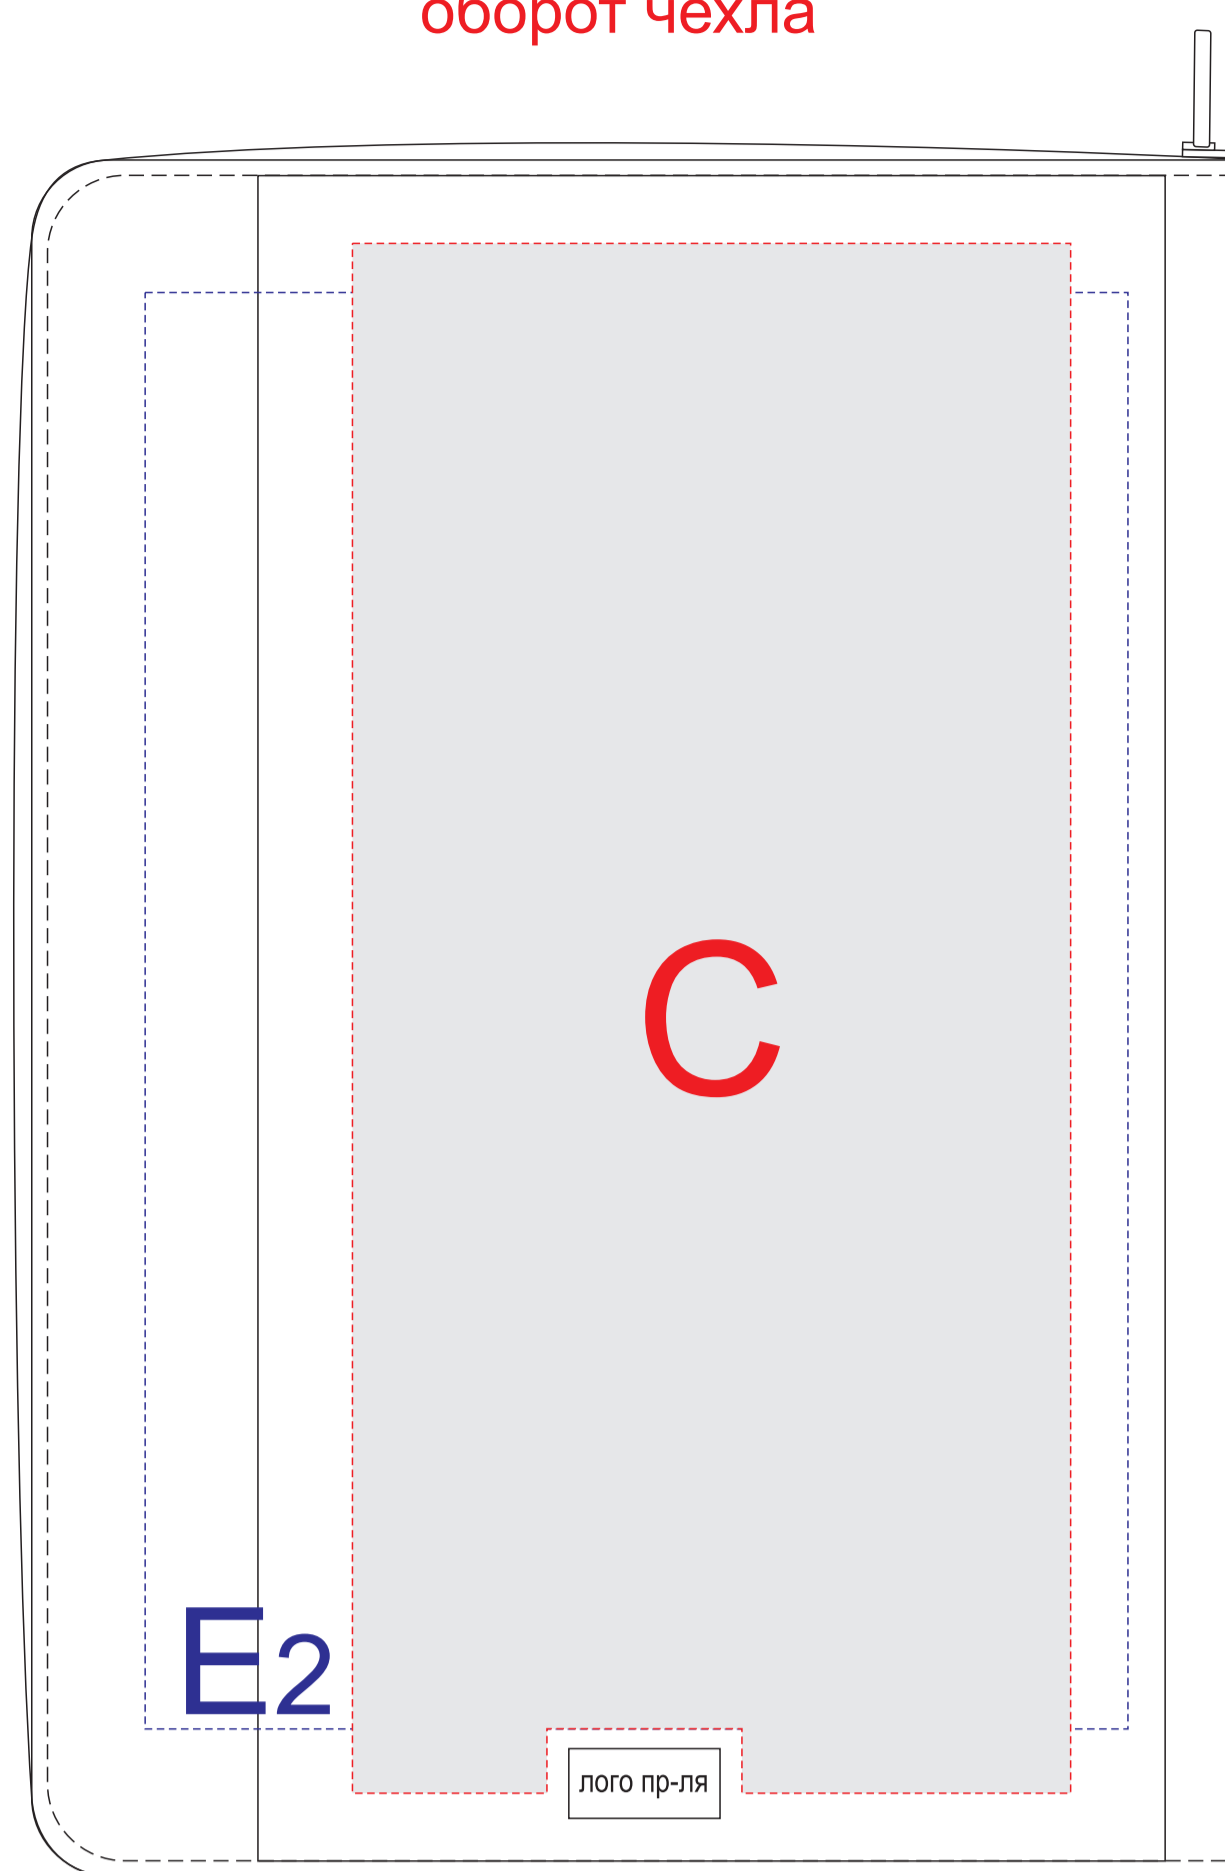

лицо чехла

оборот чехла

внутренняя сторона

лицо блокнота

A	Вид нанесения	Макс площадь (Ш*В)
	Тиснение	95x35мм
B	Вид нанесения	Макс площадь (Ш*В)
	Тиснение	95x95мм
C	Вид нанесения	Макс площадь (Ш*В)
	Тиснение	95x95мм
D	Вид нанесения	Макс площадь (Ш*В)
	Гравировка	125x150мм
	Тиснение	95x95мм
E	Вид нанесения	Макс площадь (Ш*В)
	Гравировка	130x150мм
	Уф печать	130x190мм
F	Вид нанесения	Макс площадь (Ш*В)
	Гравировка	42x5мм
	Тампопечать	42x6мм

гравировка серебро

лицо чехла

лицо блокнота