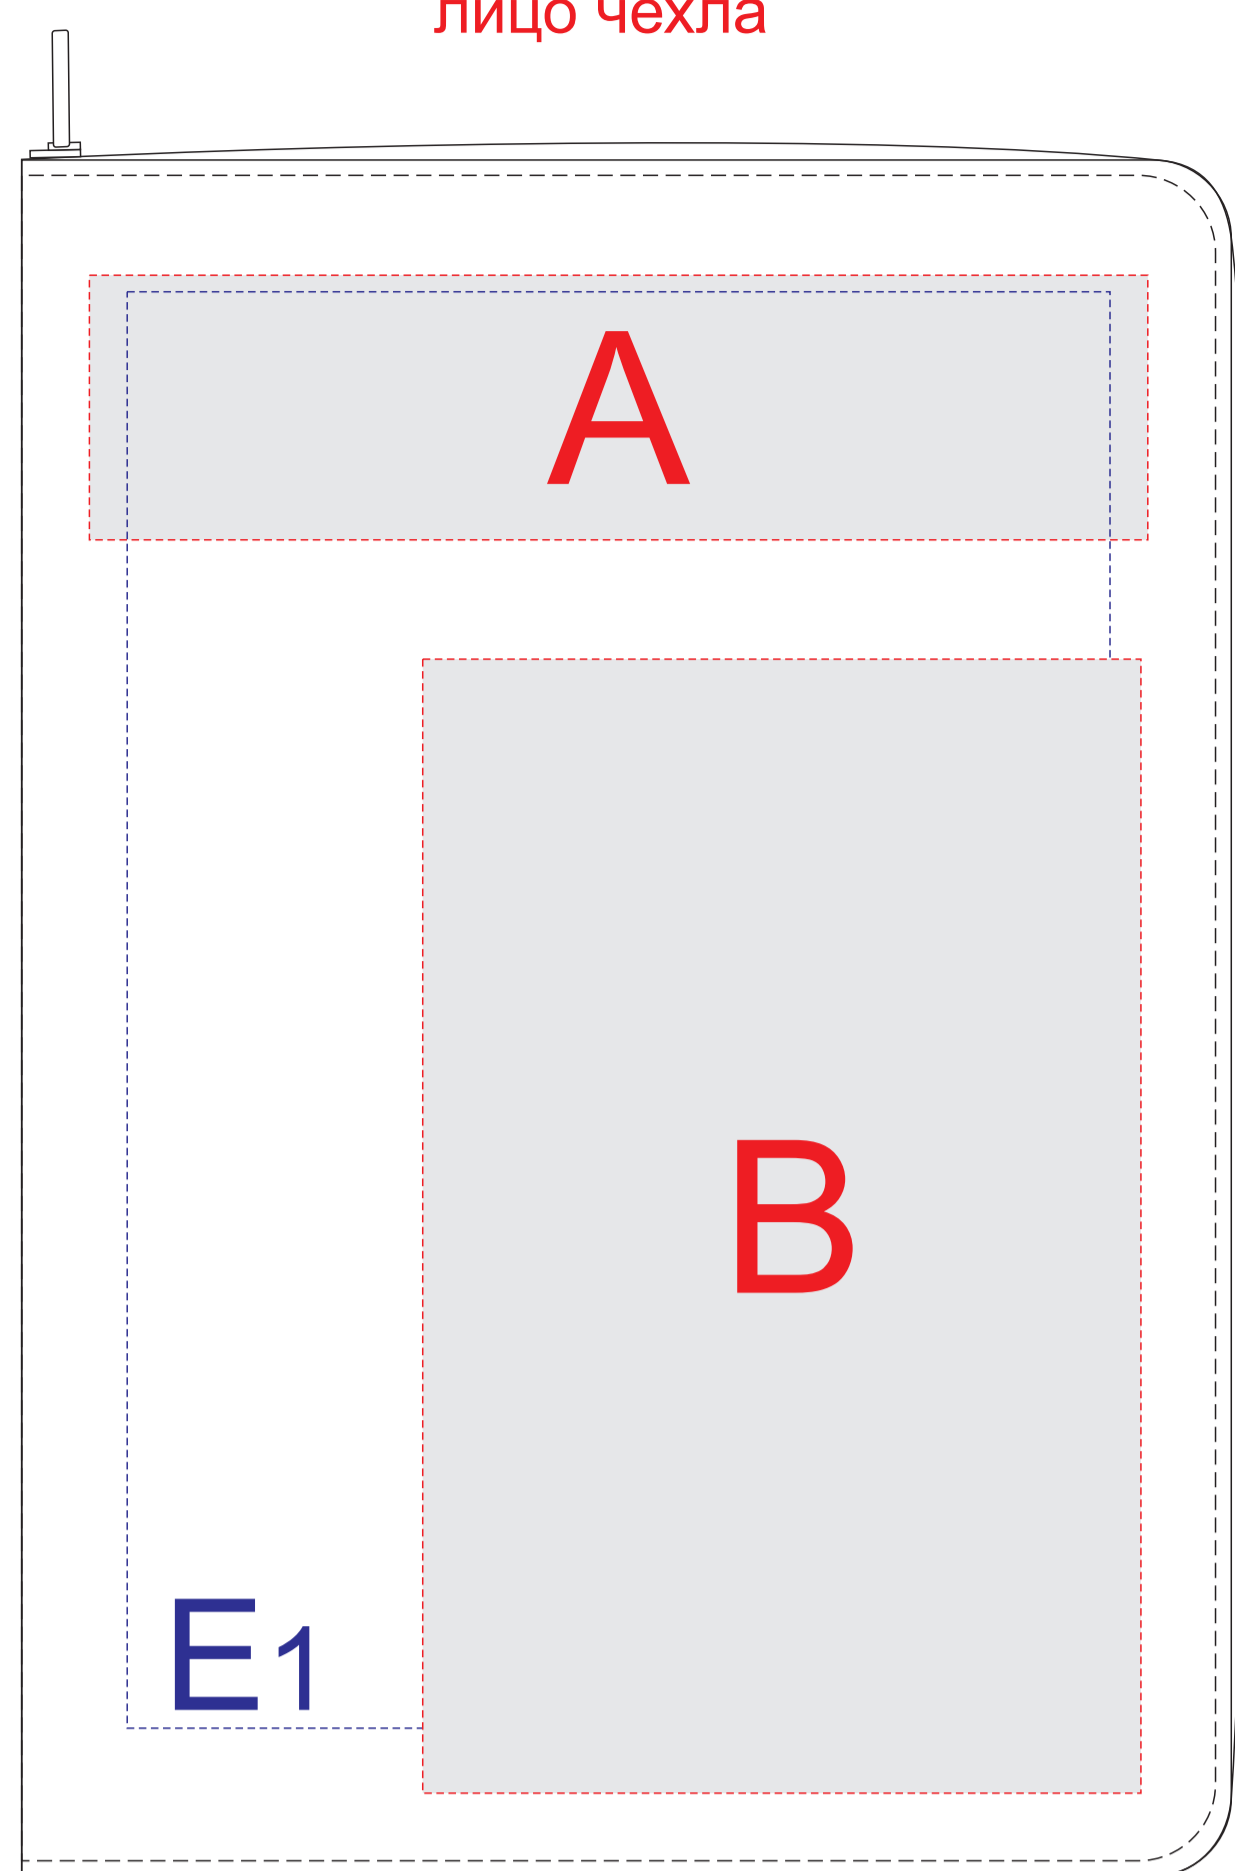

лицо чехла

оборот чехла

внутренняя сторона

лицо блокнота

A	Вид нанесения	Макс площадь (Ш*В)
	Тиснение	95x35мм
B	Вид нанесения	Макс площадь (Ш*В)
	Тиснение	95x95мм
C	Вид нанесения	Макс площадь (Ш*В)
	Тиснение	95x95мм
D	Вид нанесения	Макс площадь (Ш*В)
	Гравировка	125x150мм
	Тиснение	95x95мм
E	Вид нанесения	Макс площадь (Ш*В)
	Гравировка	130x150мм
	Уф печать	130x190мм
F	Вид нанесения	Макс площадь (Ш*В)
	Гравировка	42x5мм
	Тампопечать	42x6мм

гравировка серебро

лицо чехла

лицо блокнота