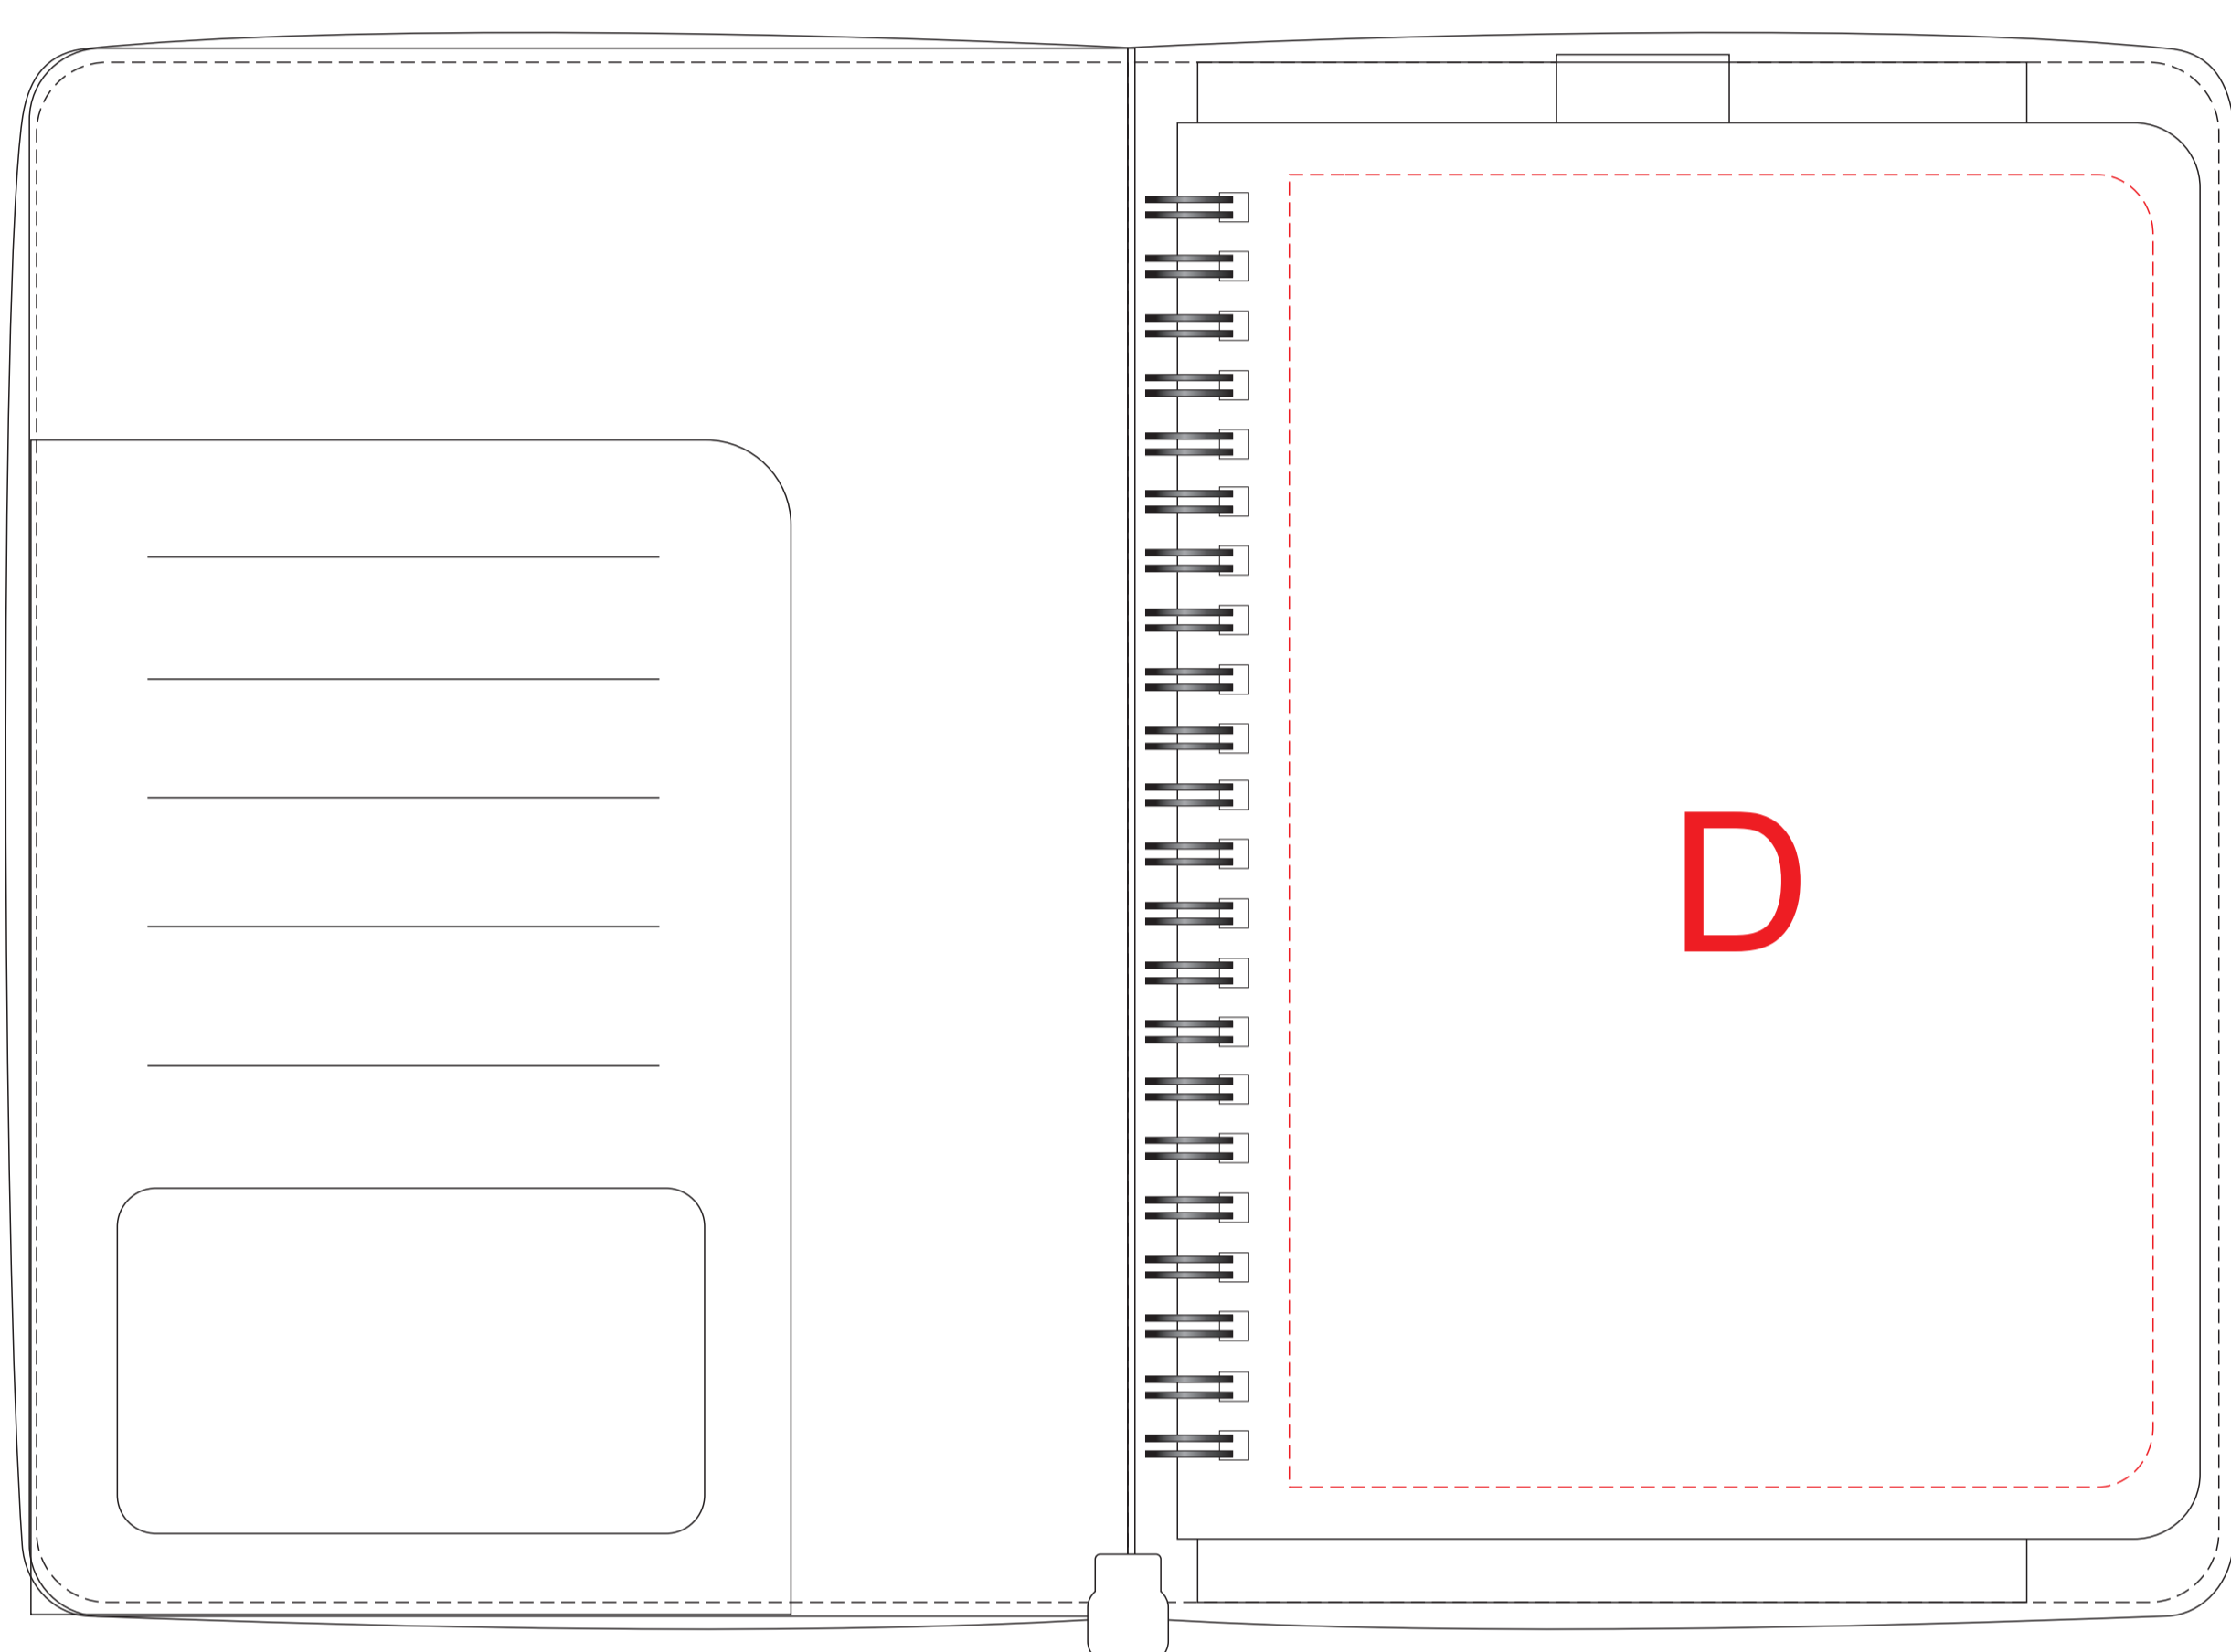

лицо чехла

оборот чехла

внутренняя сторона

лицо блокнота

A	Вид нанесения	Макс площадь (Ш*В)
	Тиснение	95x35мм
B	Вид нанесения	Макс площадь (Ш*В)
	Тиснение	95x95мм
C	Вид нанесения	Макс площадь (Ш*В)
	Тиснение	95x95мм
D	Вид нанесения	Макс площадь (Ш*В)
	Гравировка	125x150мм
	Тиснение	95x95мм
E	Вид нанесения	Макс площадь (Ш*В)
	Гравировка	130x150мм
	Уф печать	130x190мм
F	Вид нанесения	Макс площадь (Ш*В)
	Гравировка	42x5мм
	Тампопечать	42x6мм

гравировка серебро

лицо чехла

лицо блокнота