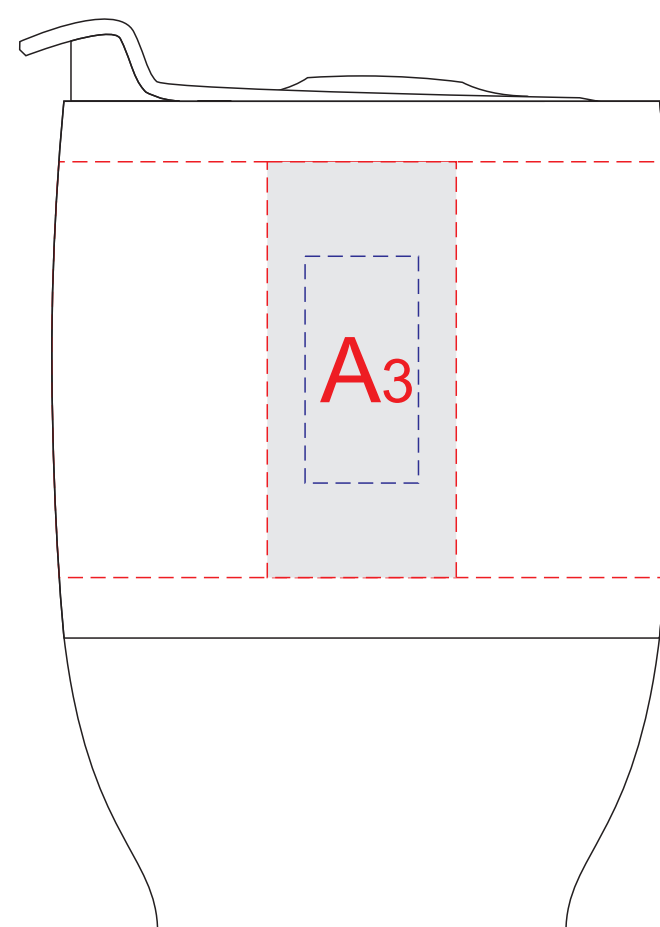

вид спереди

вид сзади

вид справа

вид слева

Внимание! Круговая гравировка не стыкуется.

A	Вид нанесения	Макс площадь (Ш*В)
	Гравировка	25x55мм
	Круговая гравировка	248x55мм
	Уф печать	13x30мм