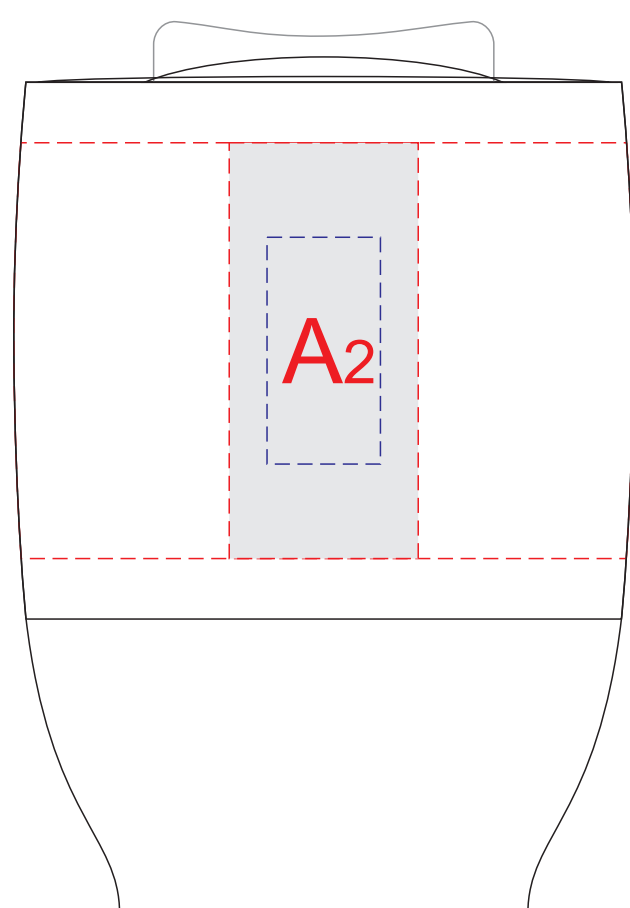

вид спереди

вид сзади

вид справа

вид слева

Внимание! Круговая гравировка не стыкуется.

A	Вид нанесения	Макс площадь (Ш*В)
	Гравировка	25x55мм
	Круговая гравировка	248x55мм
	Уф печать	13x30мм