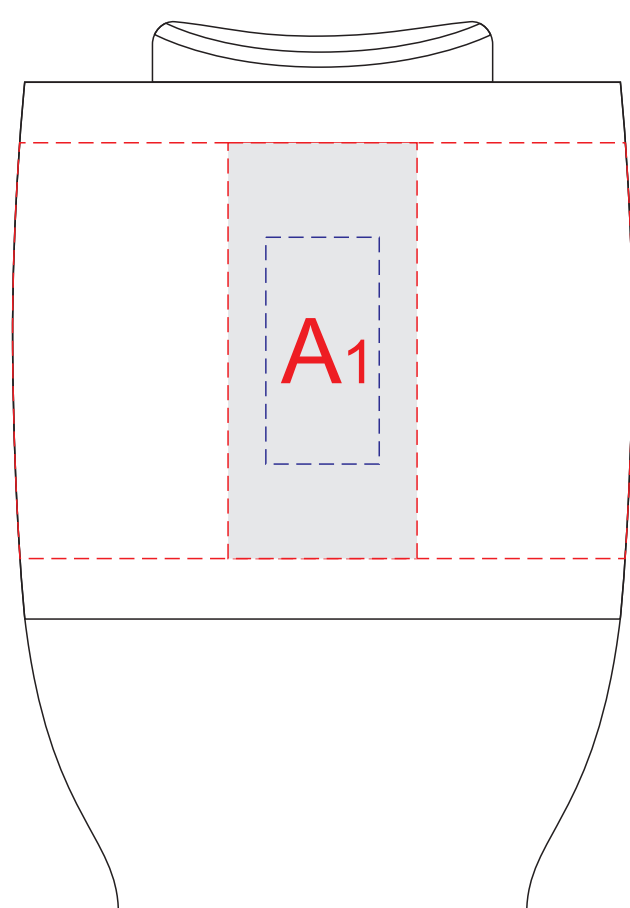

вид спереди

вид сзади

вид справа

вид слева

Внимание! Круговая гравировка не стыкуется.

A	Вид нанесения	Макс площадь (Ш*В)
	Гравировка	25x55мм
	Круговая гравировка	248x55мм
	Уф печать	13x30мм