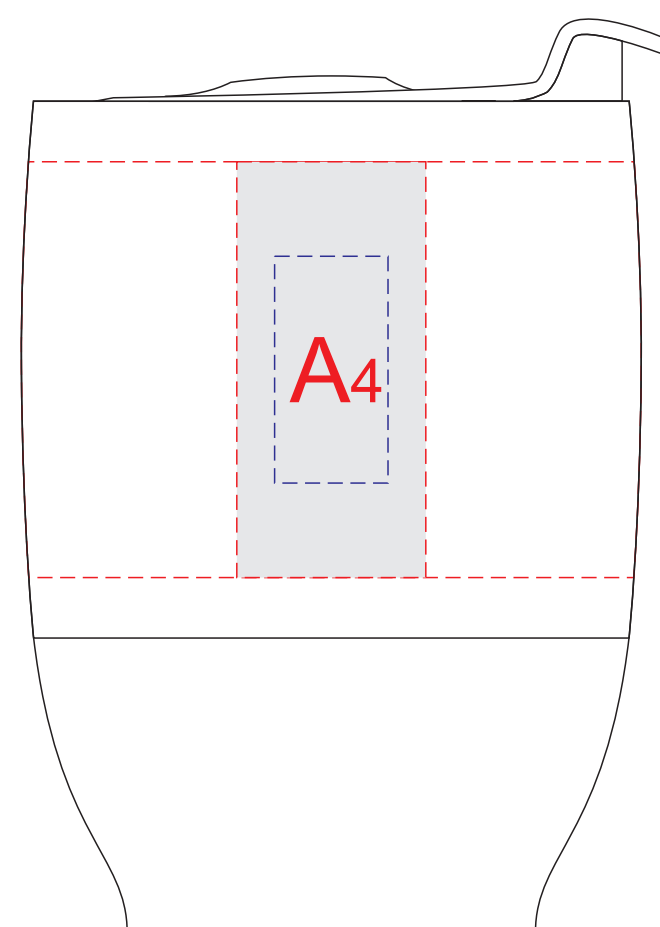

вид спереди

вид сзади

вид справа

вид слева

Внимание! Круговая гравировка не стыкуется.

A	Вид нанесения	Макс площадь (Ш*В)
	Гравировка	25x55мм
	Круговая гравировка	248x55мм
	Уф печать	13x30мм