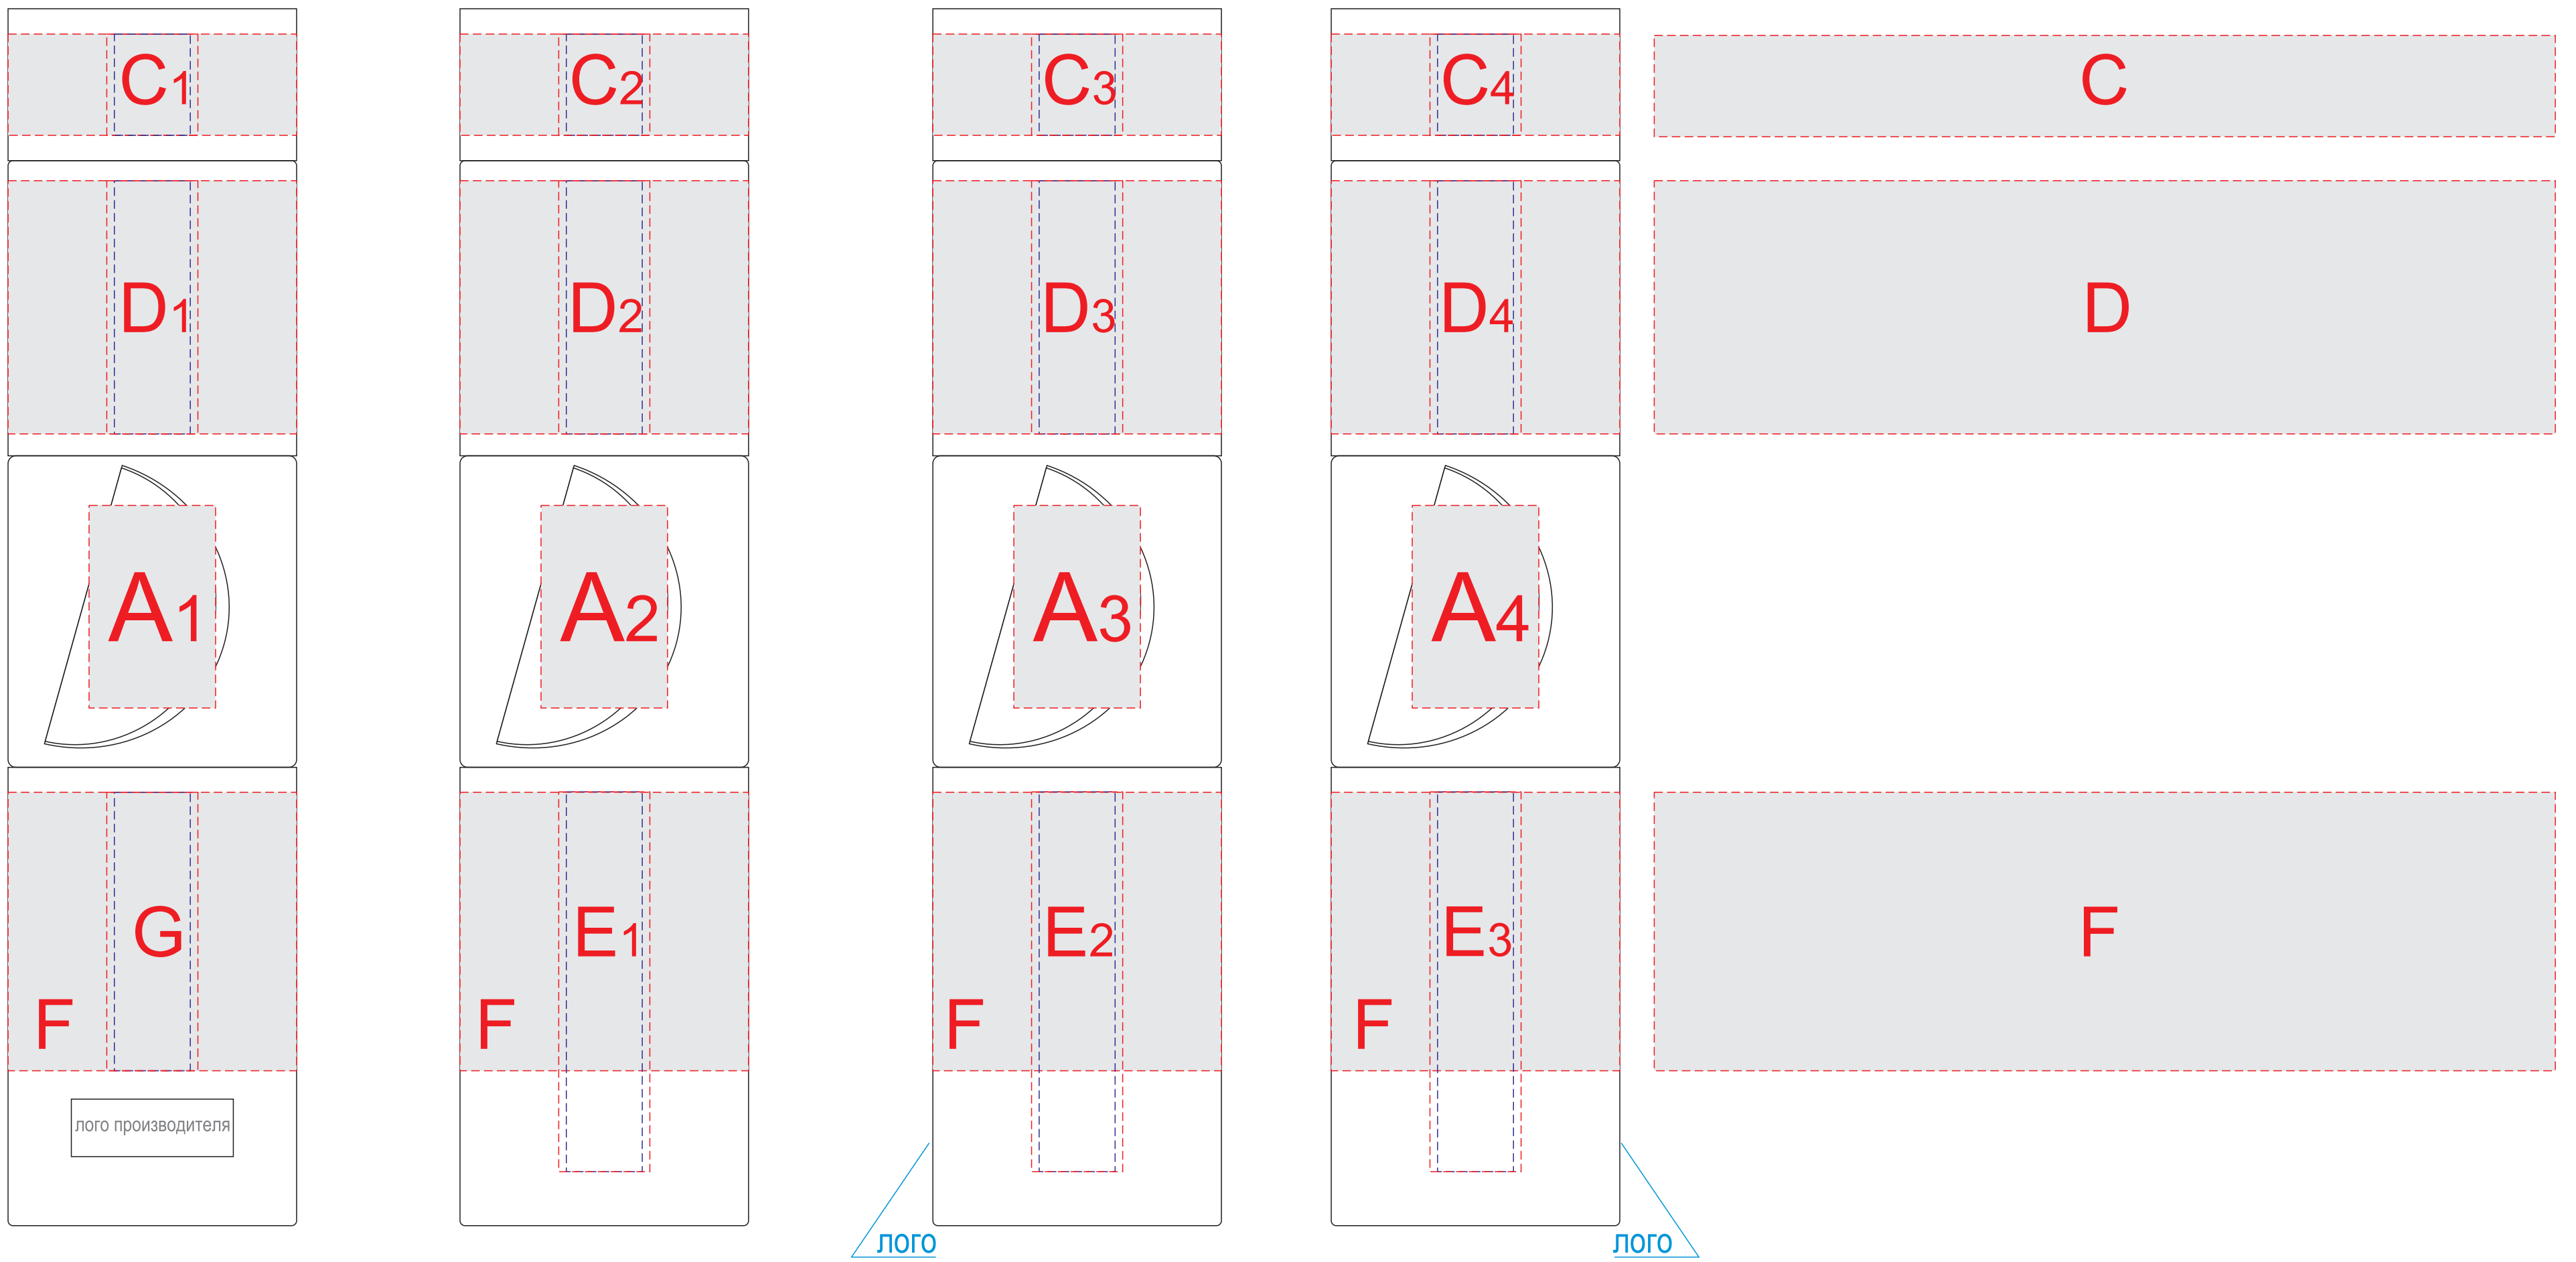

вид спереди

вид сзади

вид справа

вид слева

Образцы для круговой гравировки.  
Внимание! Круговая гравировка не стыкуется.

<b>A</b>	Вид нанесения	Макс площадь (Ш*В)
	Тампопечать	25x40мм
<b>B</b>	Вид нанесения	Макс площадь (Ш*В)
	Гравировка	45x45мм
<b>C</b>	Вид нанесения	Макс площадь (Ш*В)
	Гравировка	18x20мм
	Круговая гравировка	178x20мм
	Уф печать (кроме 842092 и 842028)	15x20мм

<b>D</b>	Вид нанесения	Макс площадь (Ш*В)
	Гравировка	18x50мм
	Круговая гравировка	178x50мм
	Уф печать (кроме 842092 и 842028)	15x50мм

<b>E</b>	Вид нанесения	Макс площадь (Ш*В)
	Гравировка	18x75мм
	Уф печать (кроме 842092 и 842028)	15x75мм

<b>F</b>	Вид нанесения	Макс площадь (Ш*В)
	Круговая гравировка	178x55мм

<b>G</b>	Вид нанесения	Макс площадь (Ш*В)
	Гравировка	18x55мм
	Уф печать (кроме 842092 и 842028)	15x55мм