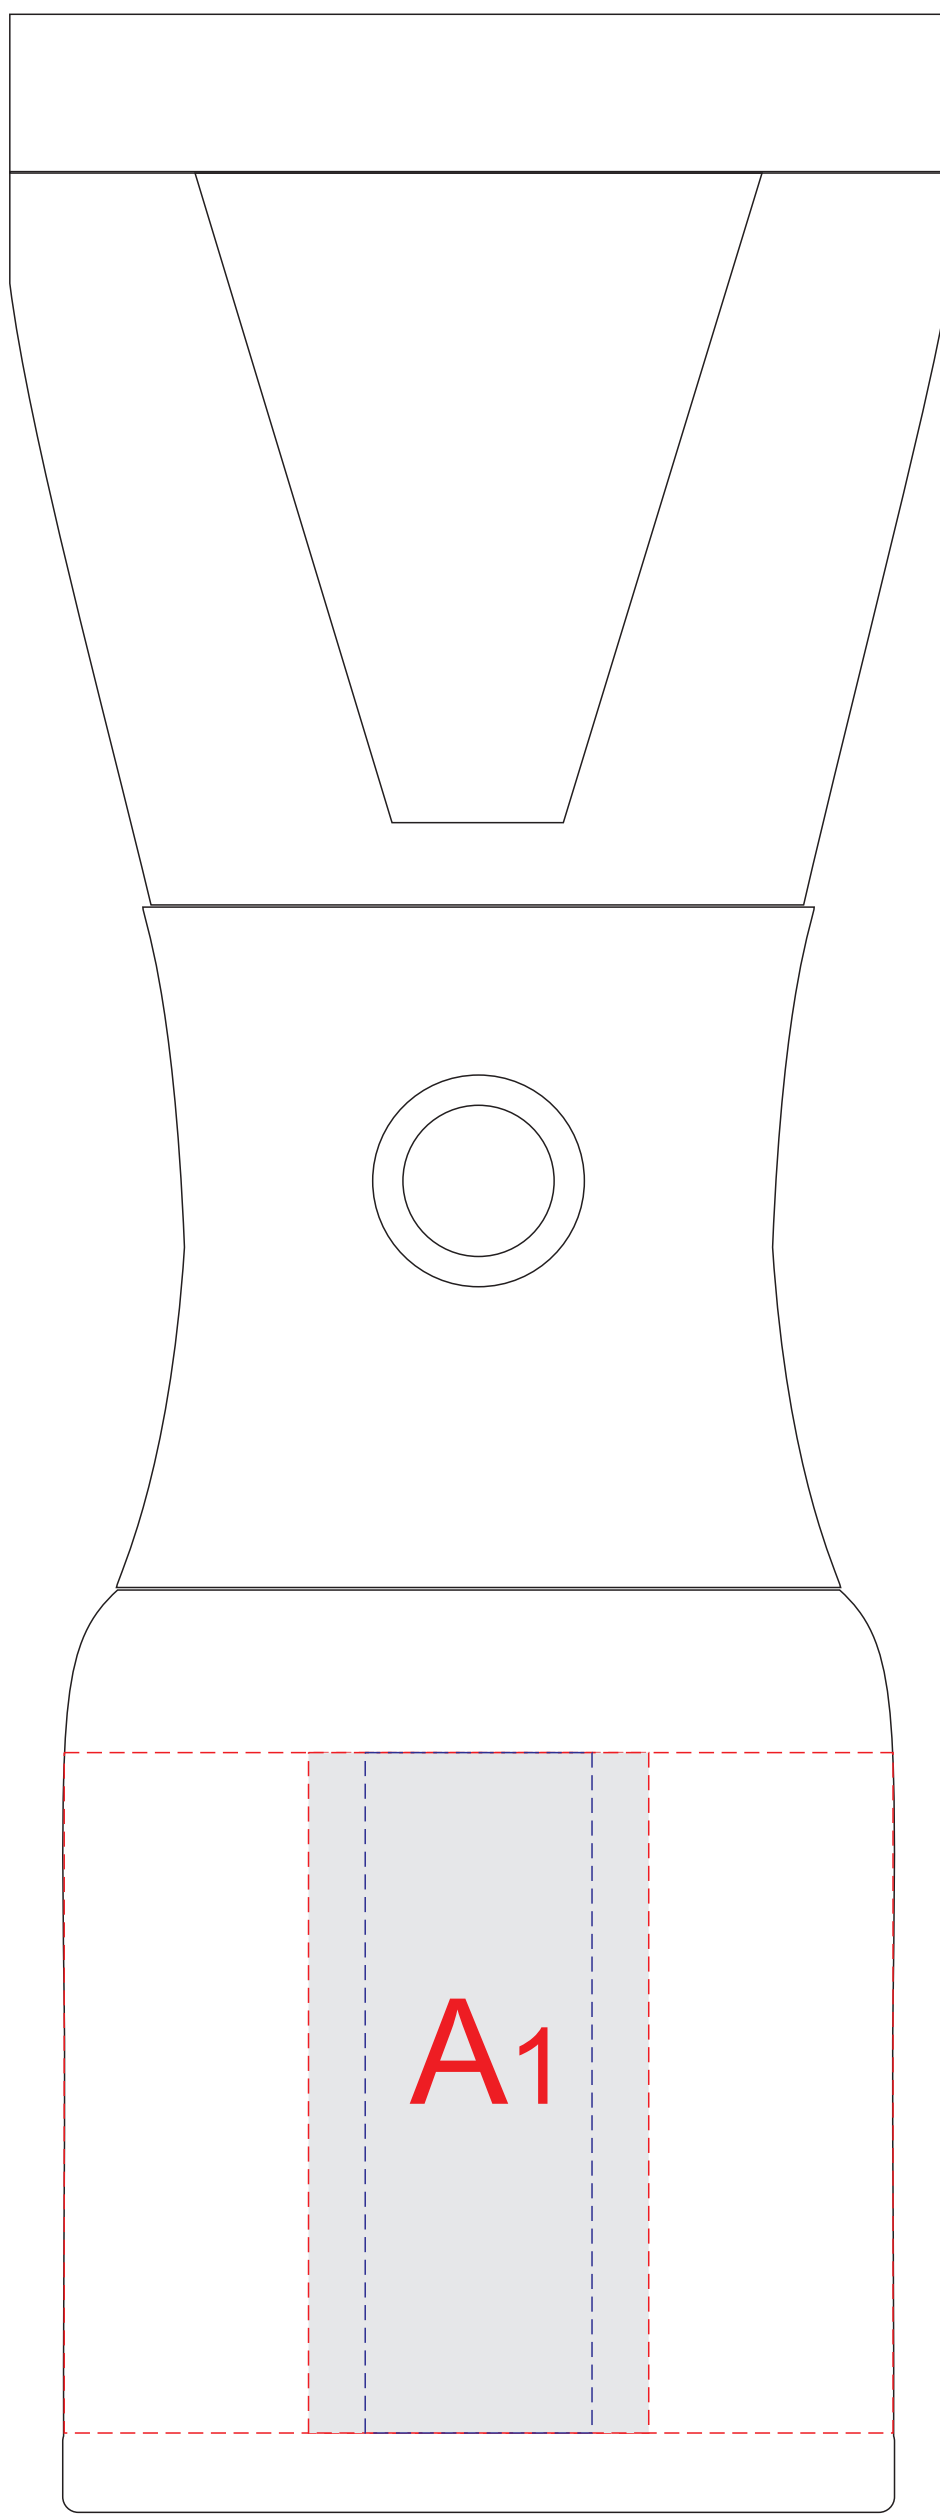

вид спереди

вид сзади

вид справа

вид слева

Круговая гравировка не стыкуется!!!

A	Вид нанесения	Макс площадь (Ш*В)
	Тампопечать	45x50мм
	Гравировка	30x90мм
	Круговая гравировка	344x90мм