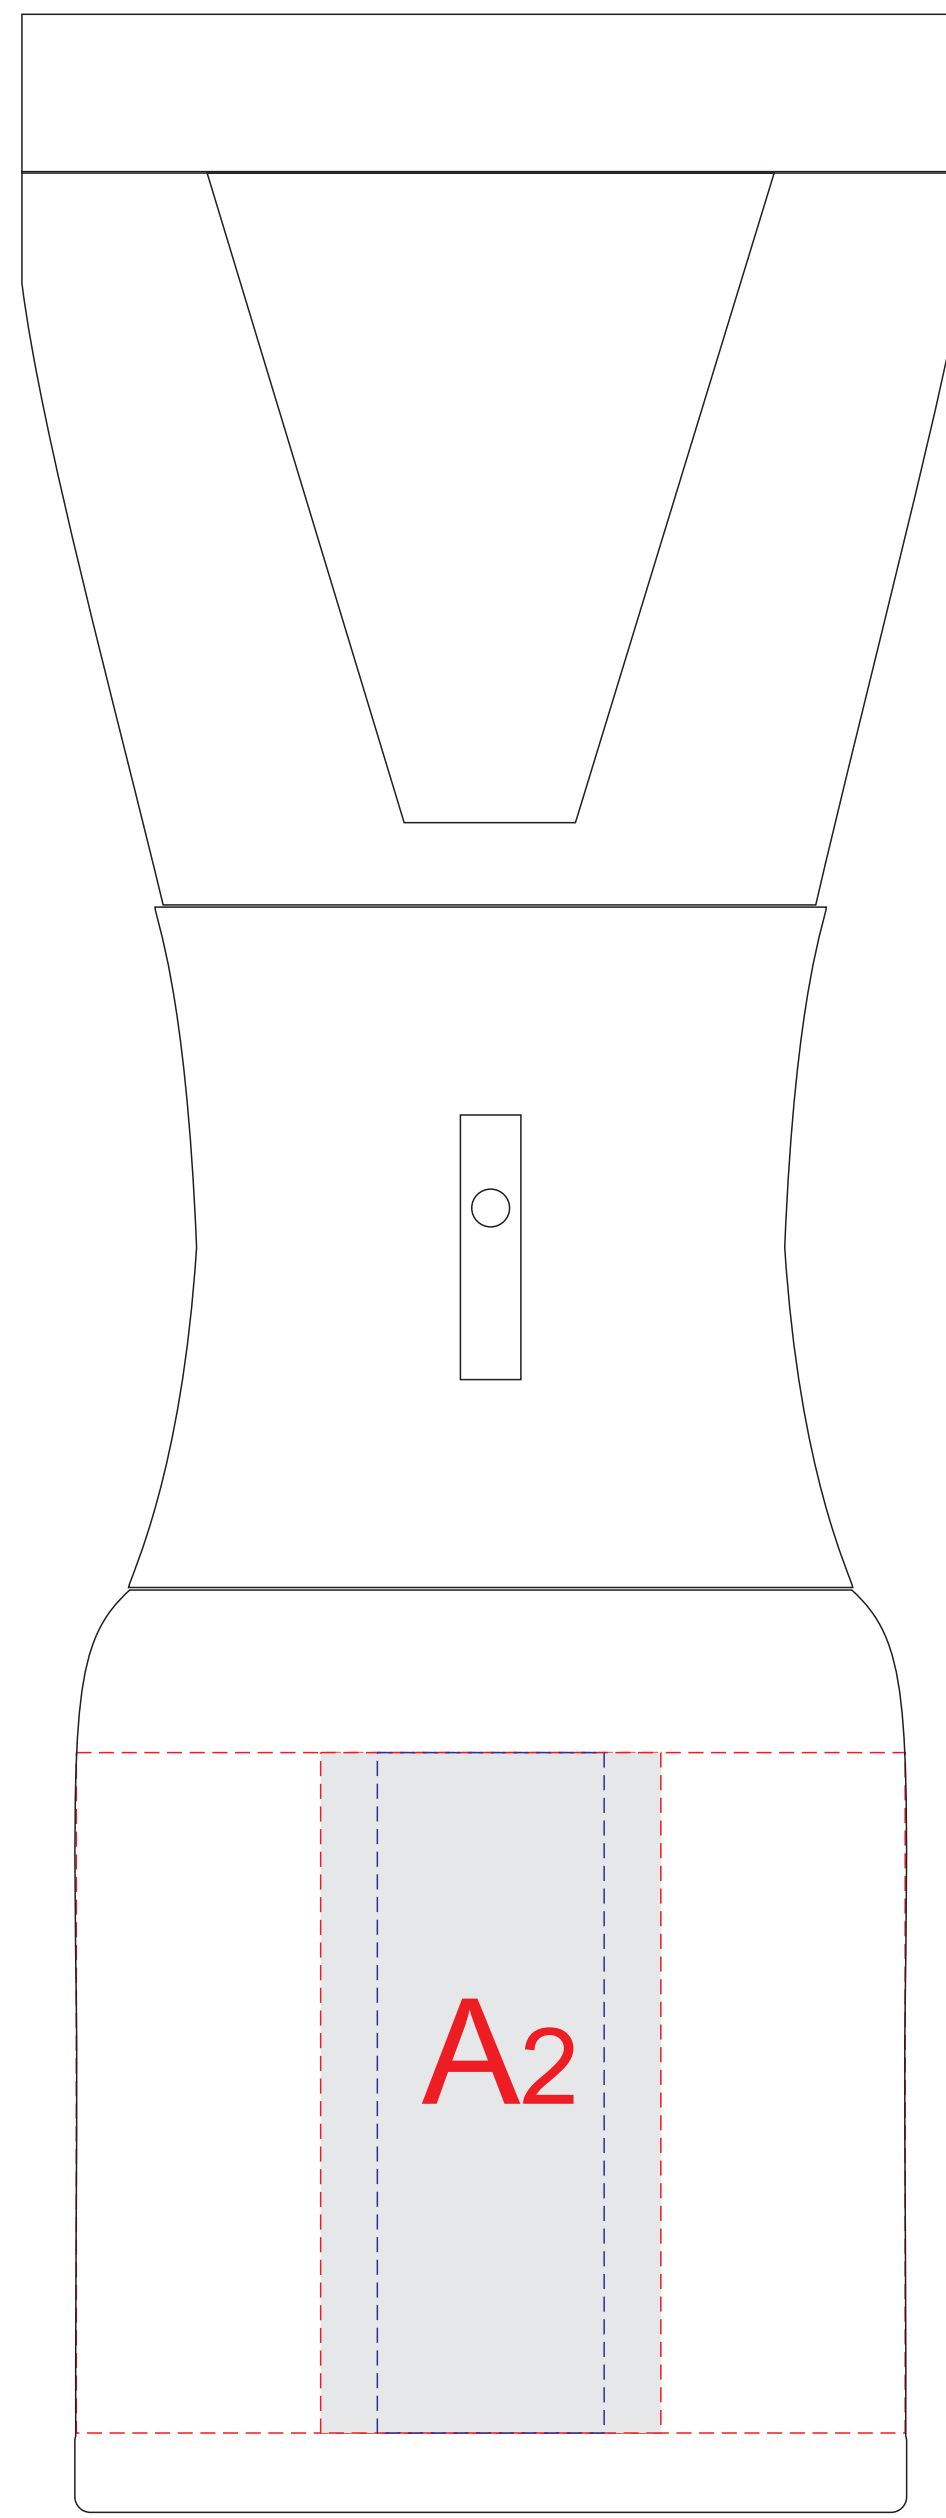

вид спереди

вид сзади

вид справа

вид слева

Круговая гравировка не стыкуется!!!

A	Вид нанесения	Макс площадь (Ш*В)
	Тампопечать	45x50мм
	Гравировка	30x90мм
	Круговая гравировка	344x90мм