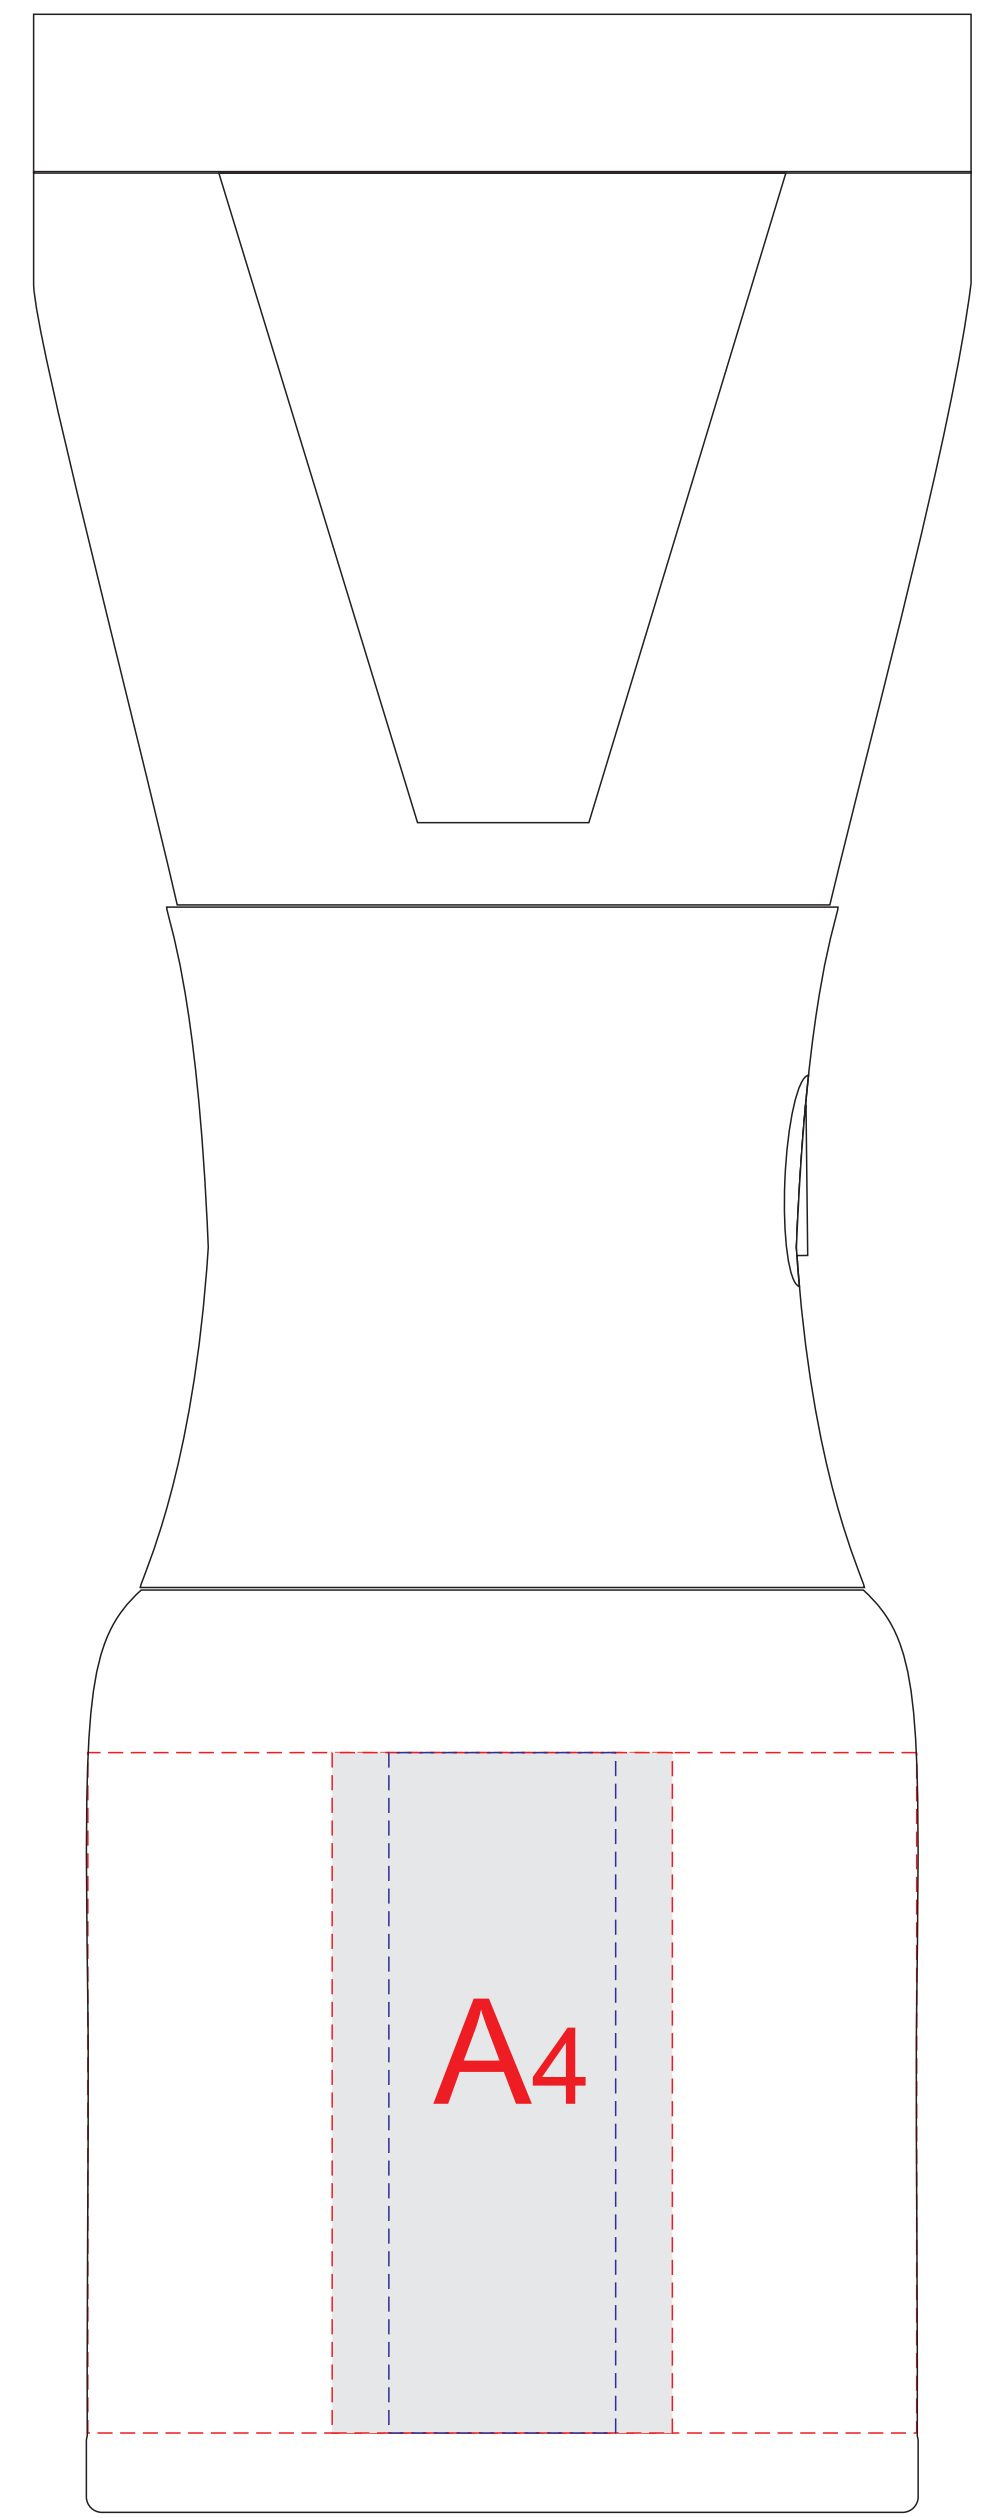

вид спереди

вид сзади

вид справа

вид слева

Круговая гравировка не стыкуется!!!

A	Вид нанесения	Макс площадь (Ш*В)
	Тампопечать	45x50мм
	Гравировка	30x90мм
	Круговая гравировка	344x90мм