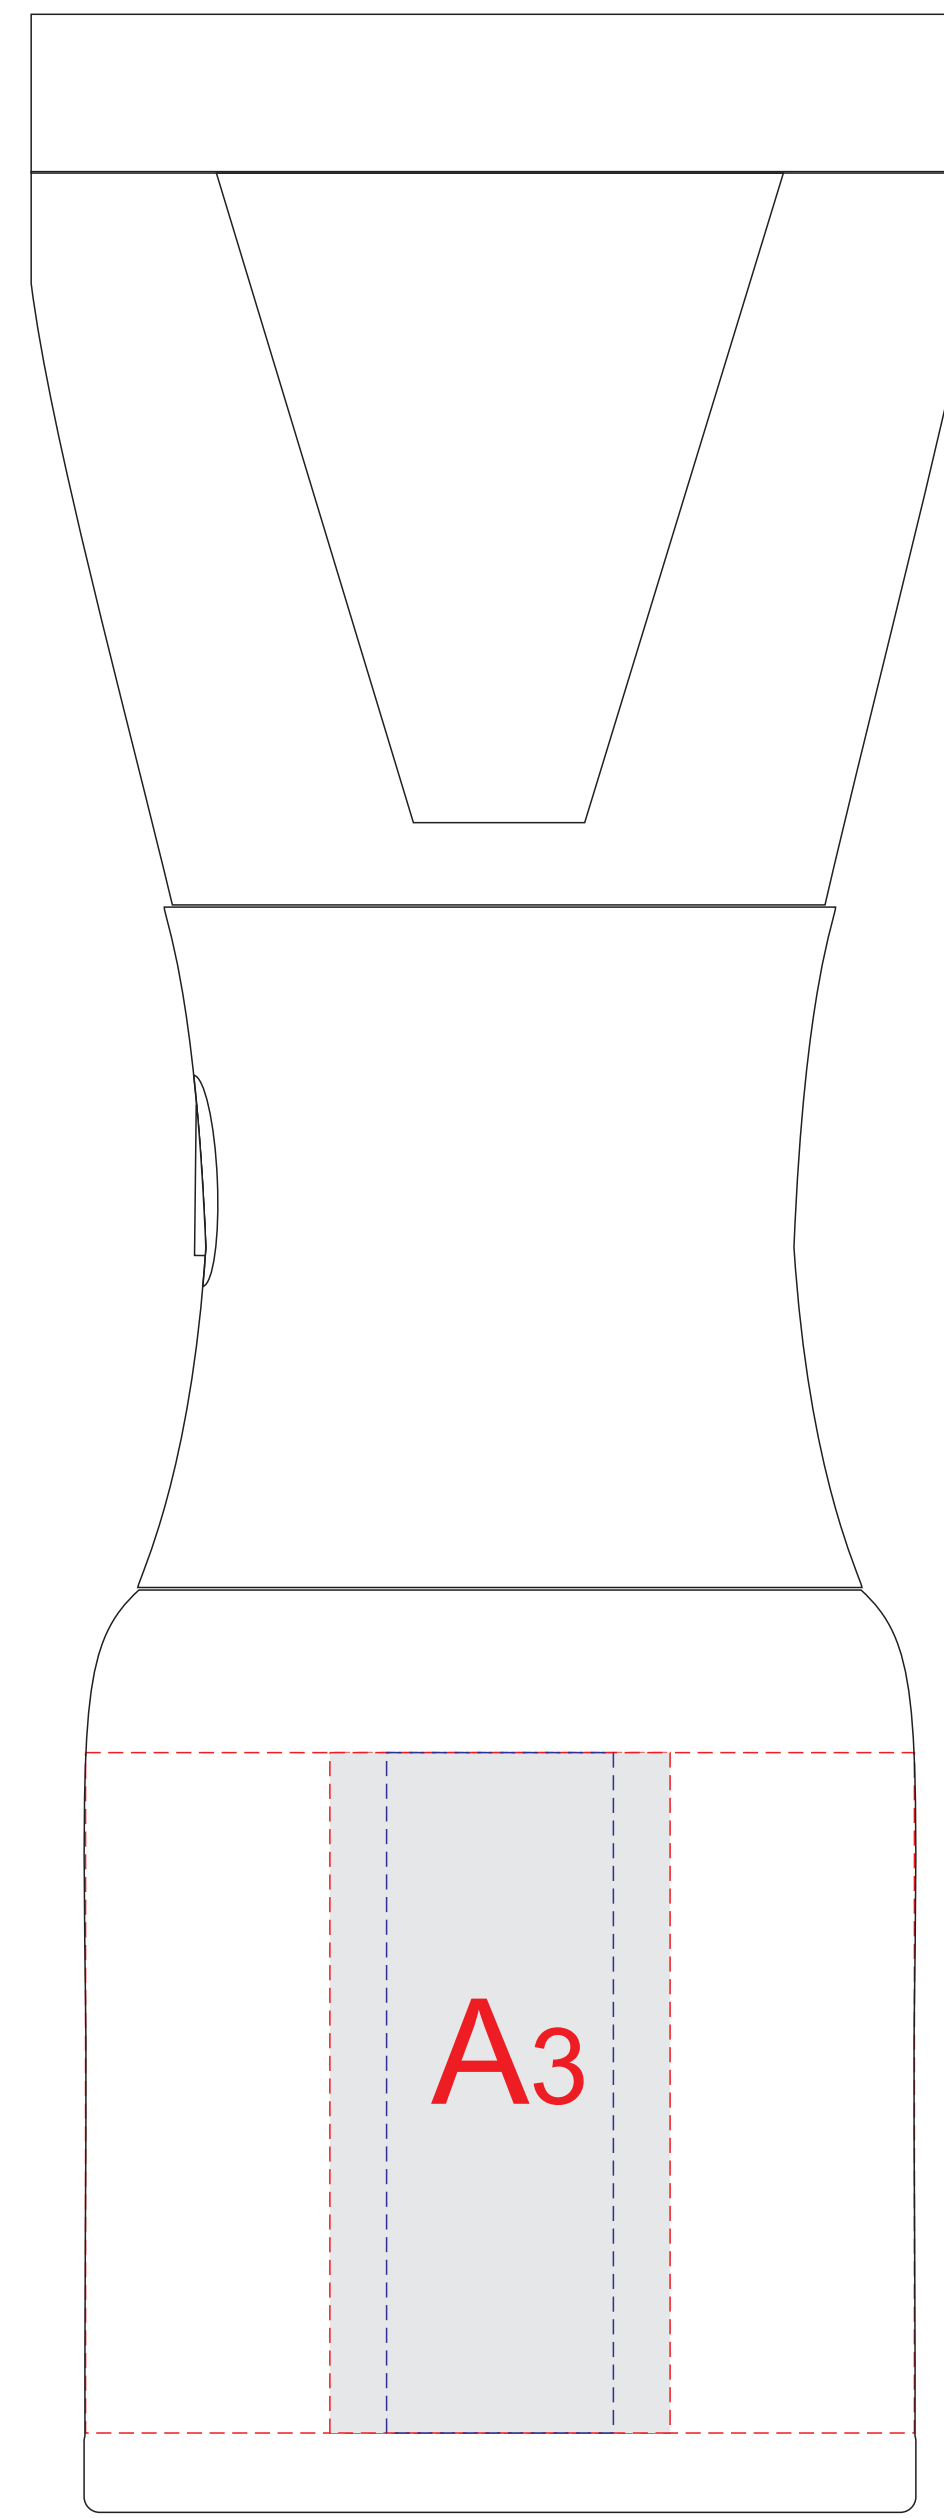

вид спереди

вид сзади

вид справа

вид слева

Круговая гравировка не стыкуется!!!

A	Вид нанесения	Макс площадь (Ш*В)
	Тампопечать	45x50мм
	Гравировка	30x90мм
	Круговая гравировка	344x90мм