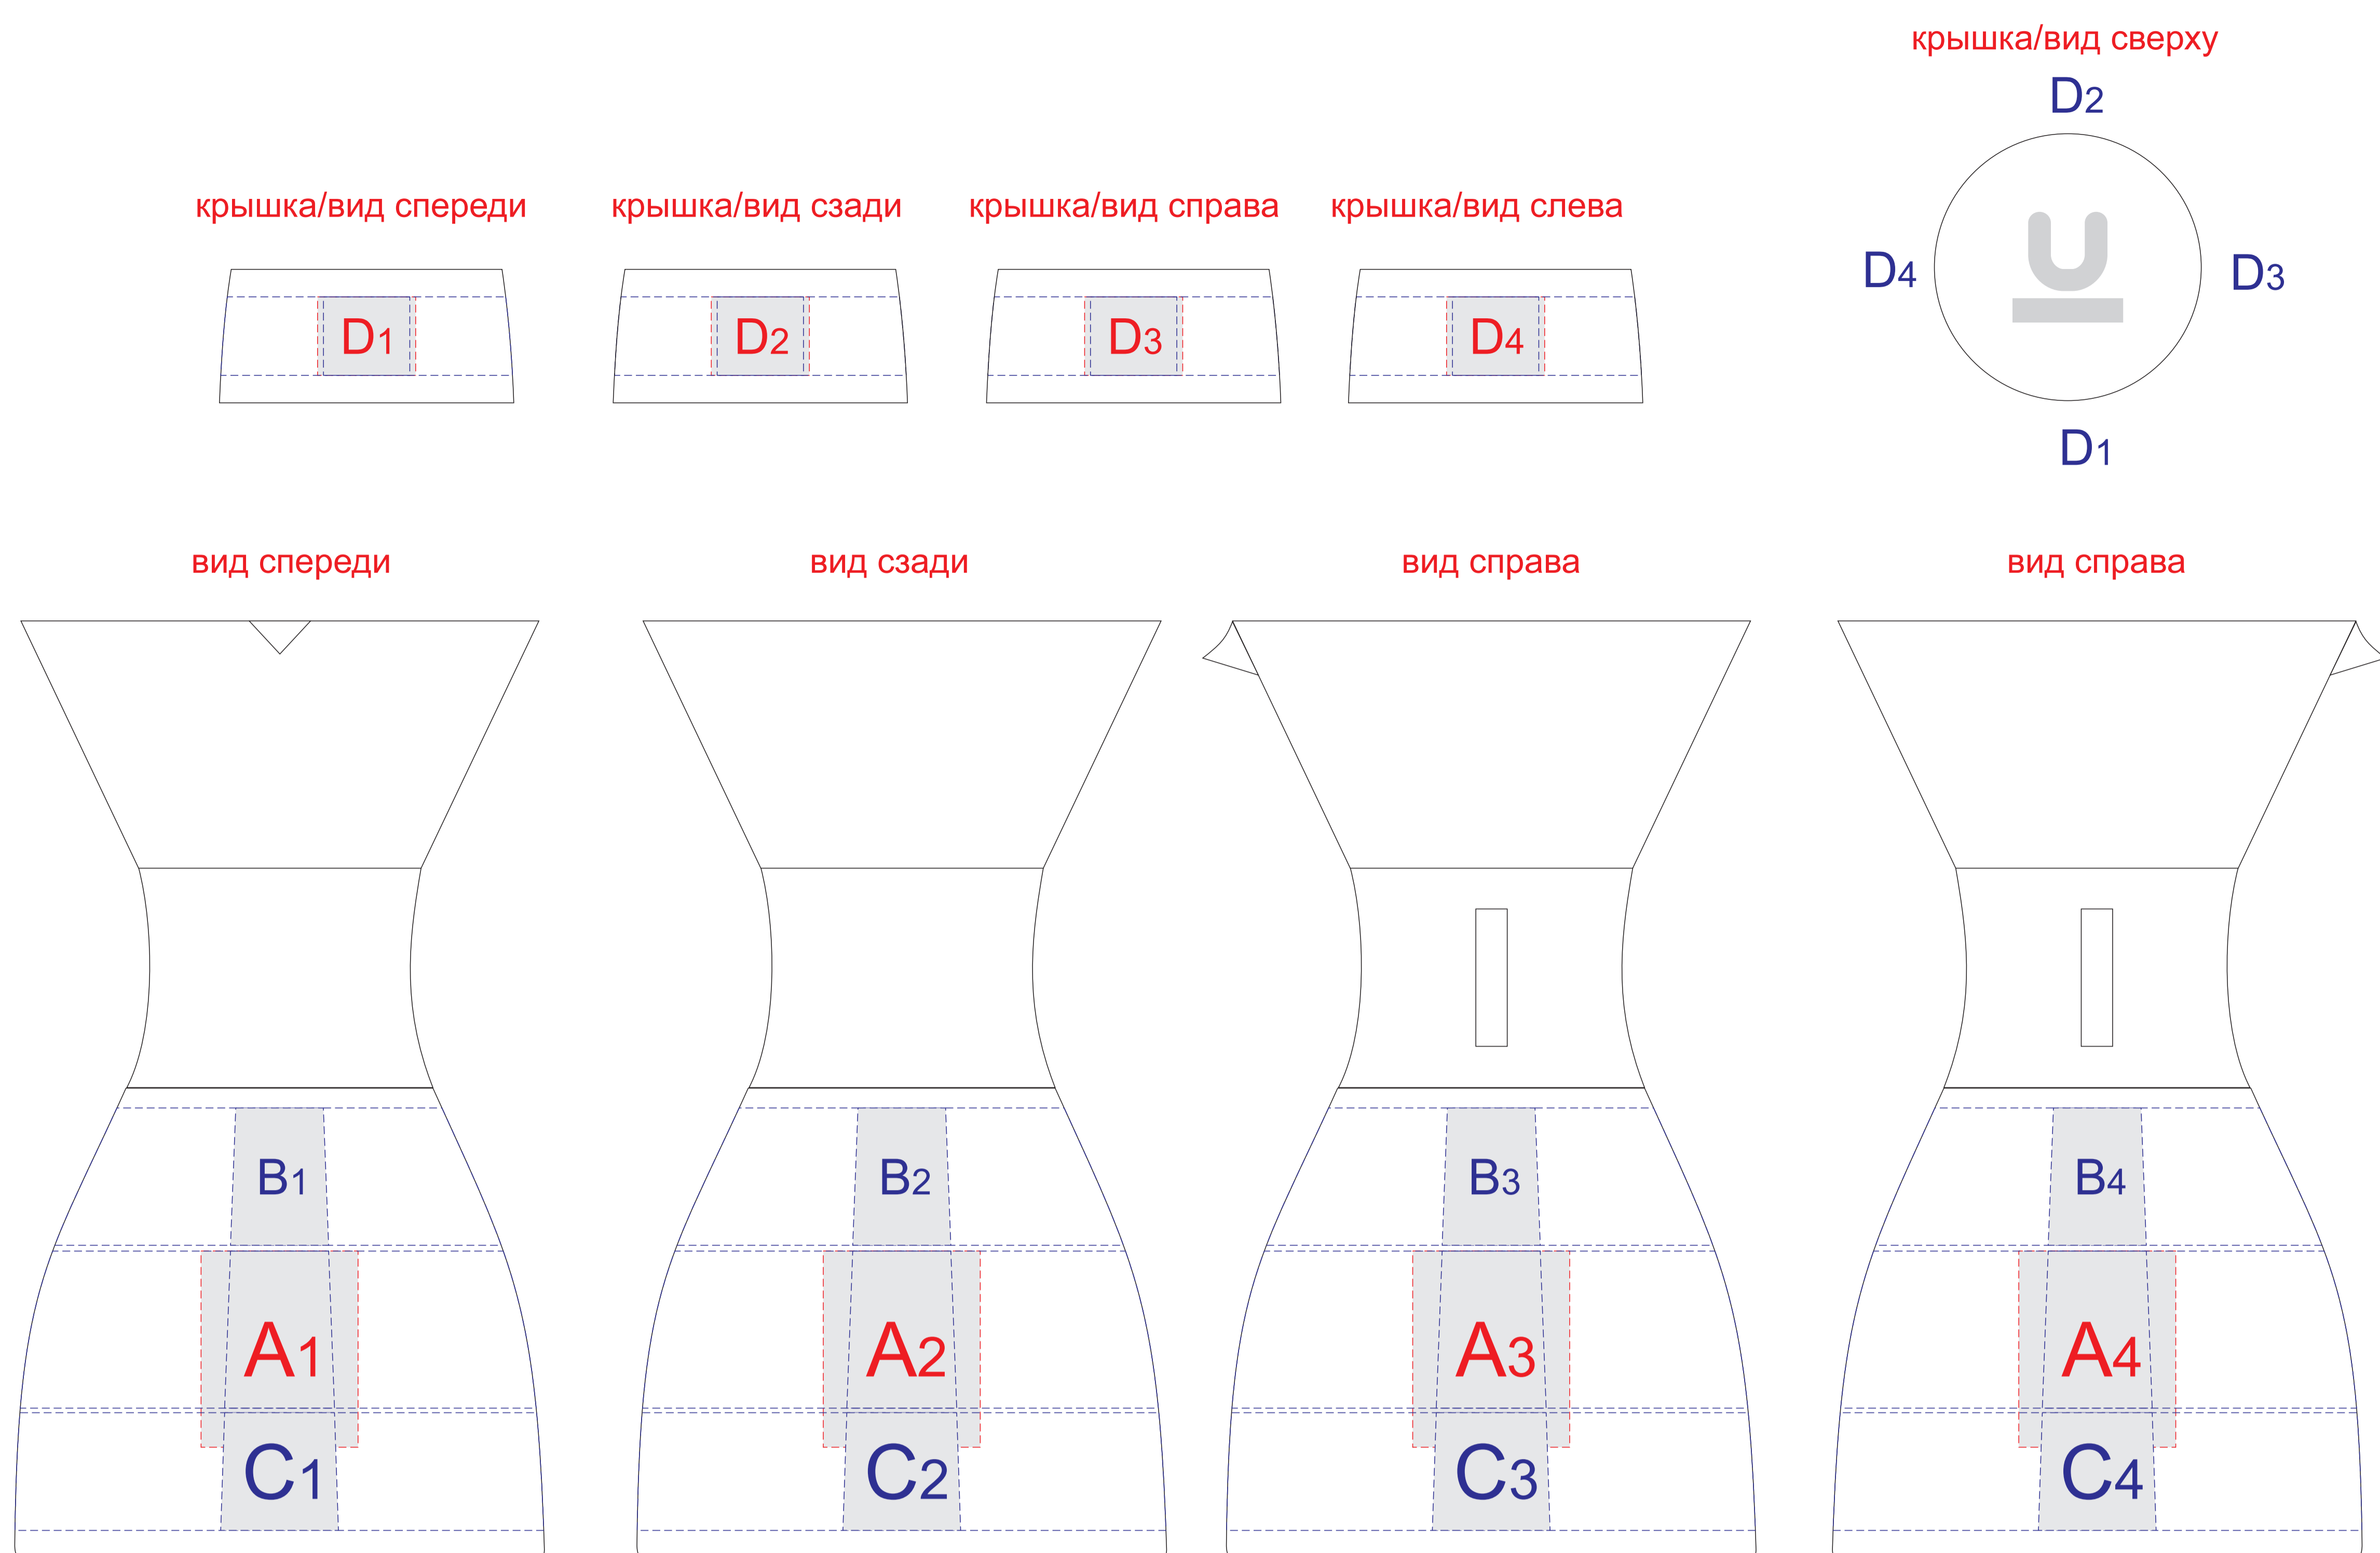

Арт 842081, 842082, 842083, 842084

Круговая гравировка не стыкуется!!!
Образцы круговой гравировки.

A	Вид нанесения	Макс площадь (Ш*В)
	Тампопечать	40x50мм
	Гравировка	28x40мм
	Круговая гравировка	328x40мм

C	Вид нанесения	Макс площадь (Ш*В)
	Гравировка	30x30мм
	Круговая гравировка	390x30мм

B	Вид нанесения	Макс площадь (Ш*В)
	Гравировка	25x35мм
	Круговая гравировка	265x30мм

D	Вид нанесения	Макс площадь (Ш*В)
	Тампопечать	25x20мм
	Гравировка	22x20мм
	Круговая гравировка	222x20мм