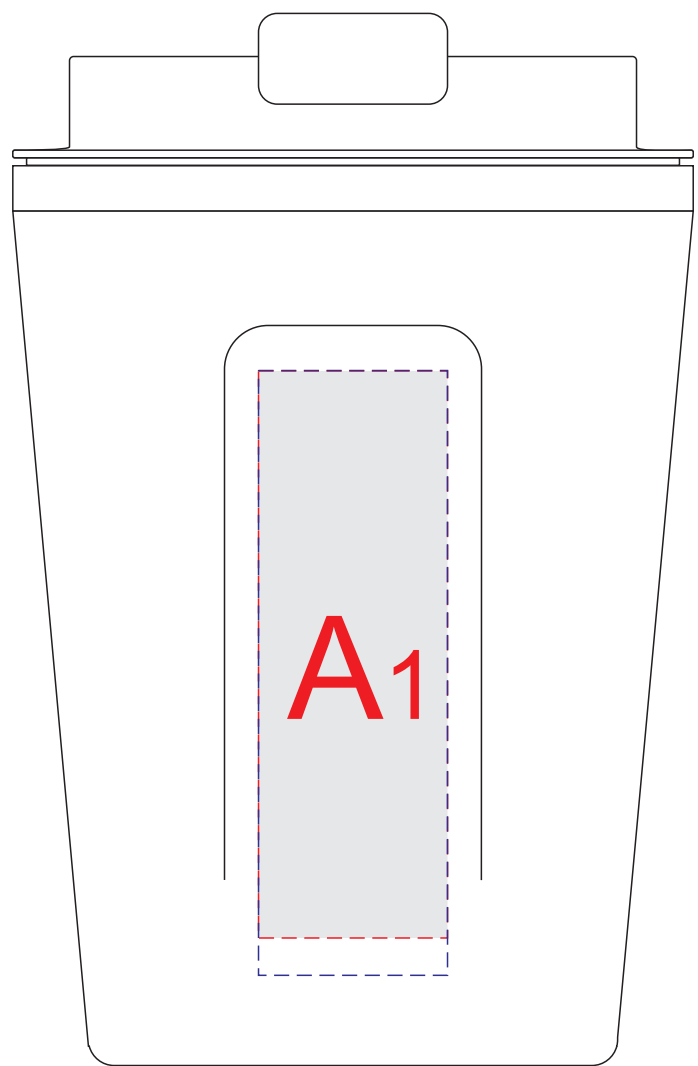

вид спереди

вид сзади

вид справа

вид слева

Внимание! Тело кружки не всегда может быть спозиционировано относительно крышки.

A	Вид нанесения	Макс площадь (Ш*В)
	Тампопечать	25x50мм
	Гравировка	25x80мм

B	Вид нанесения	Макс площадь (Ш*В)
	Тампопечать	30x50мм
	Гравировка	25x90мм
	Круговая гравировка	70x100мм
	Уф печать	15x80мм