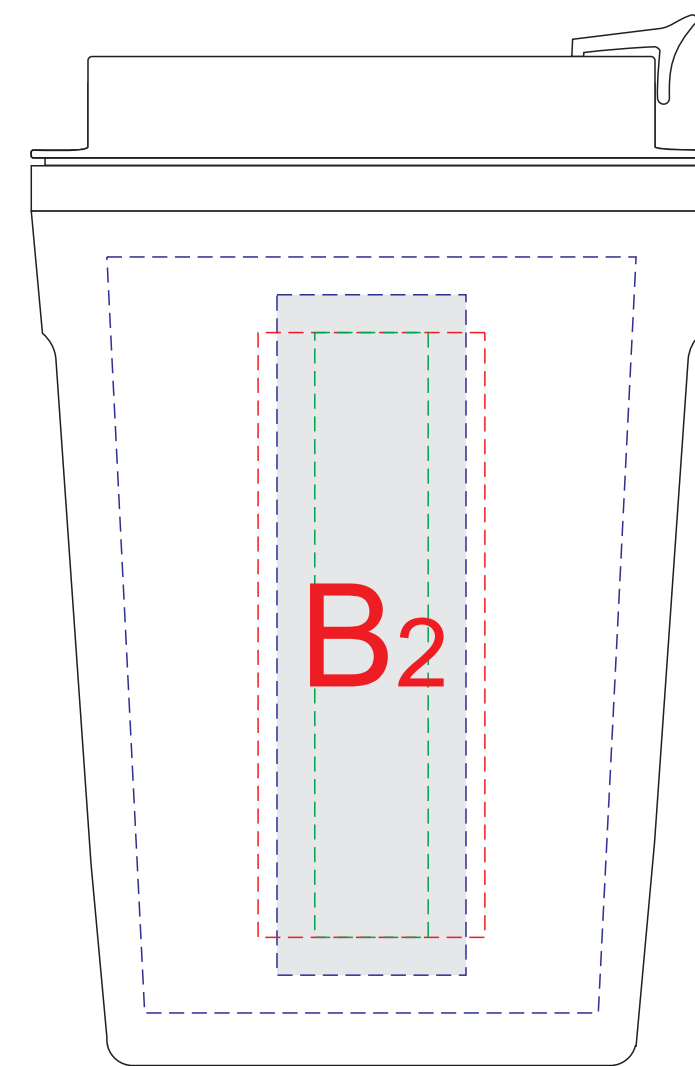

вид спереди

вид сзади

вид справа

вид слева

Внимание! Тело кружки не всегда может быть спозиционировано относительно крышки.

A	Вид нанесения	Макс площадь (Ш*В)
	Тампопечать	25x50мм
	Гравировка	25x80мм

B	Вид нанесения	Макс площадь (Ш*В)
	Тампопечать	30x50мм
	Гравировка	25x90мм
	Круговая гравировка	70x100мм
	Уф печать	15x80мм