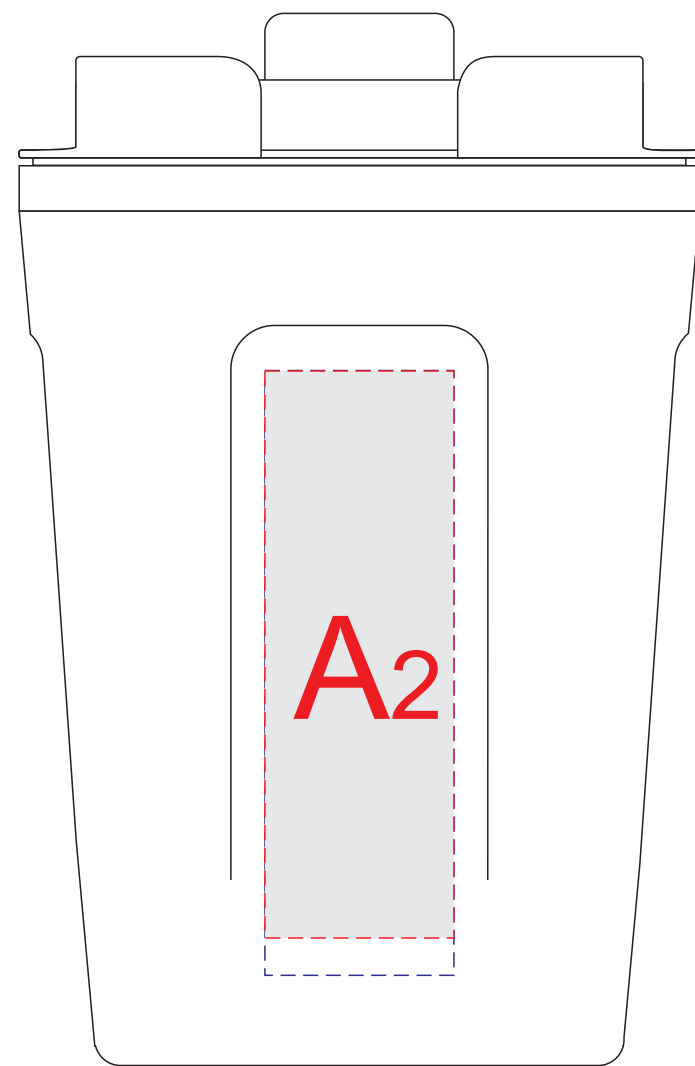

вид спереди

вид сзади

вид справа

вид слева

Внимание! Тело кружки не всегда может быть спозиционировано относительно крышки.

A	Вид нанесения	Макс площадь (Ш*В)
	Тампопечать	25x50мм
	Гравировка	25x80мм

B	Вид нанесения	Макс площадь (Ш*В)
	Тампопечать	30x50мм
	Гравировка	25x90мм
	Круговая гравировка	70x100мм
	Уф печать	15x80мм