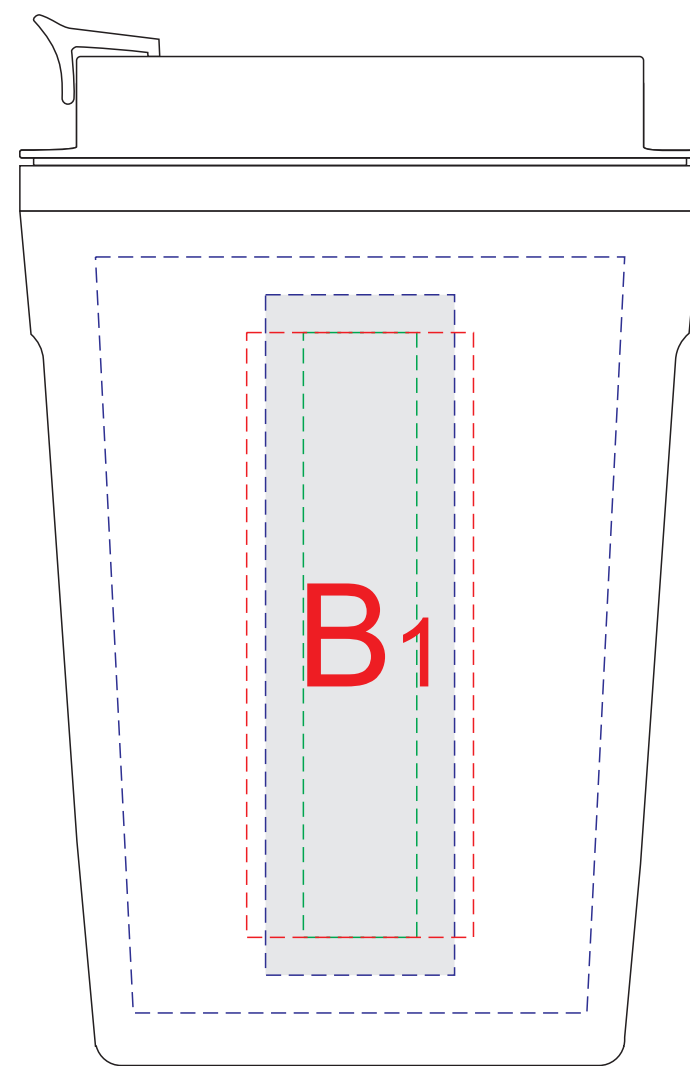

вид спереди

вид сзади

вид справа

вид слева

Внимание! Тело кружки не всегда может быть спозиционировано относительно крышки.

A	Вид нанесения	Макс площадь (Ш*В)
	Тампопечать	25x50мм
	Гравировка	25x80мм

B	Вид нанесения	Макс площадь (Ш*В)
	Тампопечать	30x50мм
	Гравировка	25x90мм
	Круговая гравировка	70x100мм
	Уф печать	15x80мм