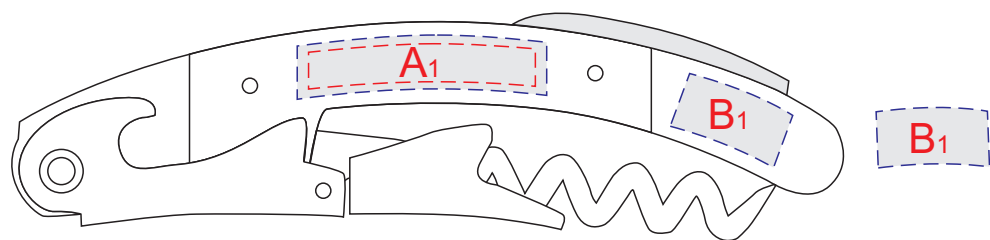

сторона 1

сторона 2

вид снизу

вид сбоку

вид сверху

Внимание! Тампопечатка - возможна непропечатка.
Гравировка не дереве может быть неоднородной из-за особенностей структуры дерева. Рекомендуем выбирать контурную гравировку.

A	Вид нанесения	Макс площадь (Ш*В)
	Тампопечатка (1+0)	30x6мм
	Гравировка	33x8,5мм

C	Вид нанесения	Макс площадь (Ш*В)
	Гравировка	20x7мм

B	Вид нанесения	Макс площадь (Ш*В)
	Гравировка	15x8мм

D	Вид нанесения	Макс площадь (Ш*В)
	Гравировка	25x7мм