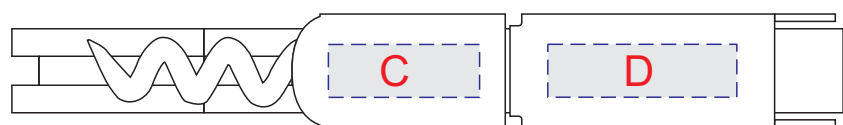

сторона 1

сторона 2

вид снизу

вид сбоку

вид сверху

Внимание! Тампопечатка - возможна непропечатка.
Гравировка не дереве может быть неоднородной из-за особенностей структуры дерева. Рекомендуем выбирать контурную гравировку.

A	Вид нанесения	Макс площадь (Ш*В)
	Тампопечатка (1+0)	30x6мм
	Гравировка	33x8,5мм

C	Вид нанесения	Макс площадь (Ш*В)
	Гравировка	20x7мм

B	Вид нанесения	Макс площадь (Ш*В)
	Гравировка	15x8мм

D	Вид нанесения	Макс площадь (Ш*В)
	Гравировка	25x7мм