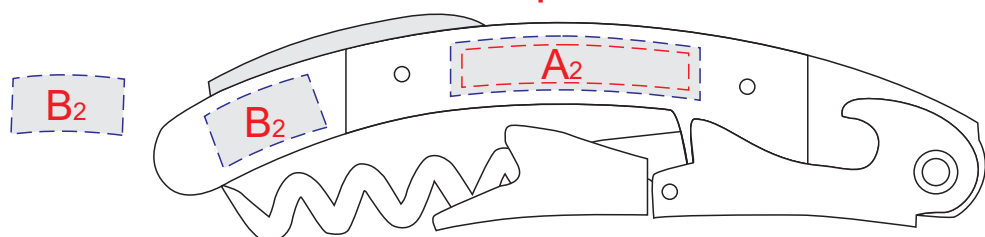

сторона 1

сторона 2

вид снизу

вид сбоку

вид сверху

Внимание! Тампопечатка - возможна непропечатка.
Гравировка не дереве может быть неоднородной из-за особенностей структуры дерева. Рекомендуем выбирать контурную гравировку.

A	Вид нанесения	Макс площадь (Ш*В)
	Тампопечатка (1+0)	30x6мм
	Гравировка	33x8,5мм

C	Вид нанесения	Макс площадь (Ш*В)
	Гравировка	20x7мм

B	Вид нанесения	Макс площадь (Ш*В)
	Гравировка	15x8мм

D	Вид нанесения	Макс площадь (Ш*В)
	Гравировка	25x7мм