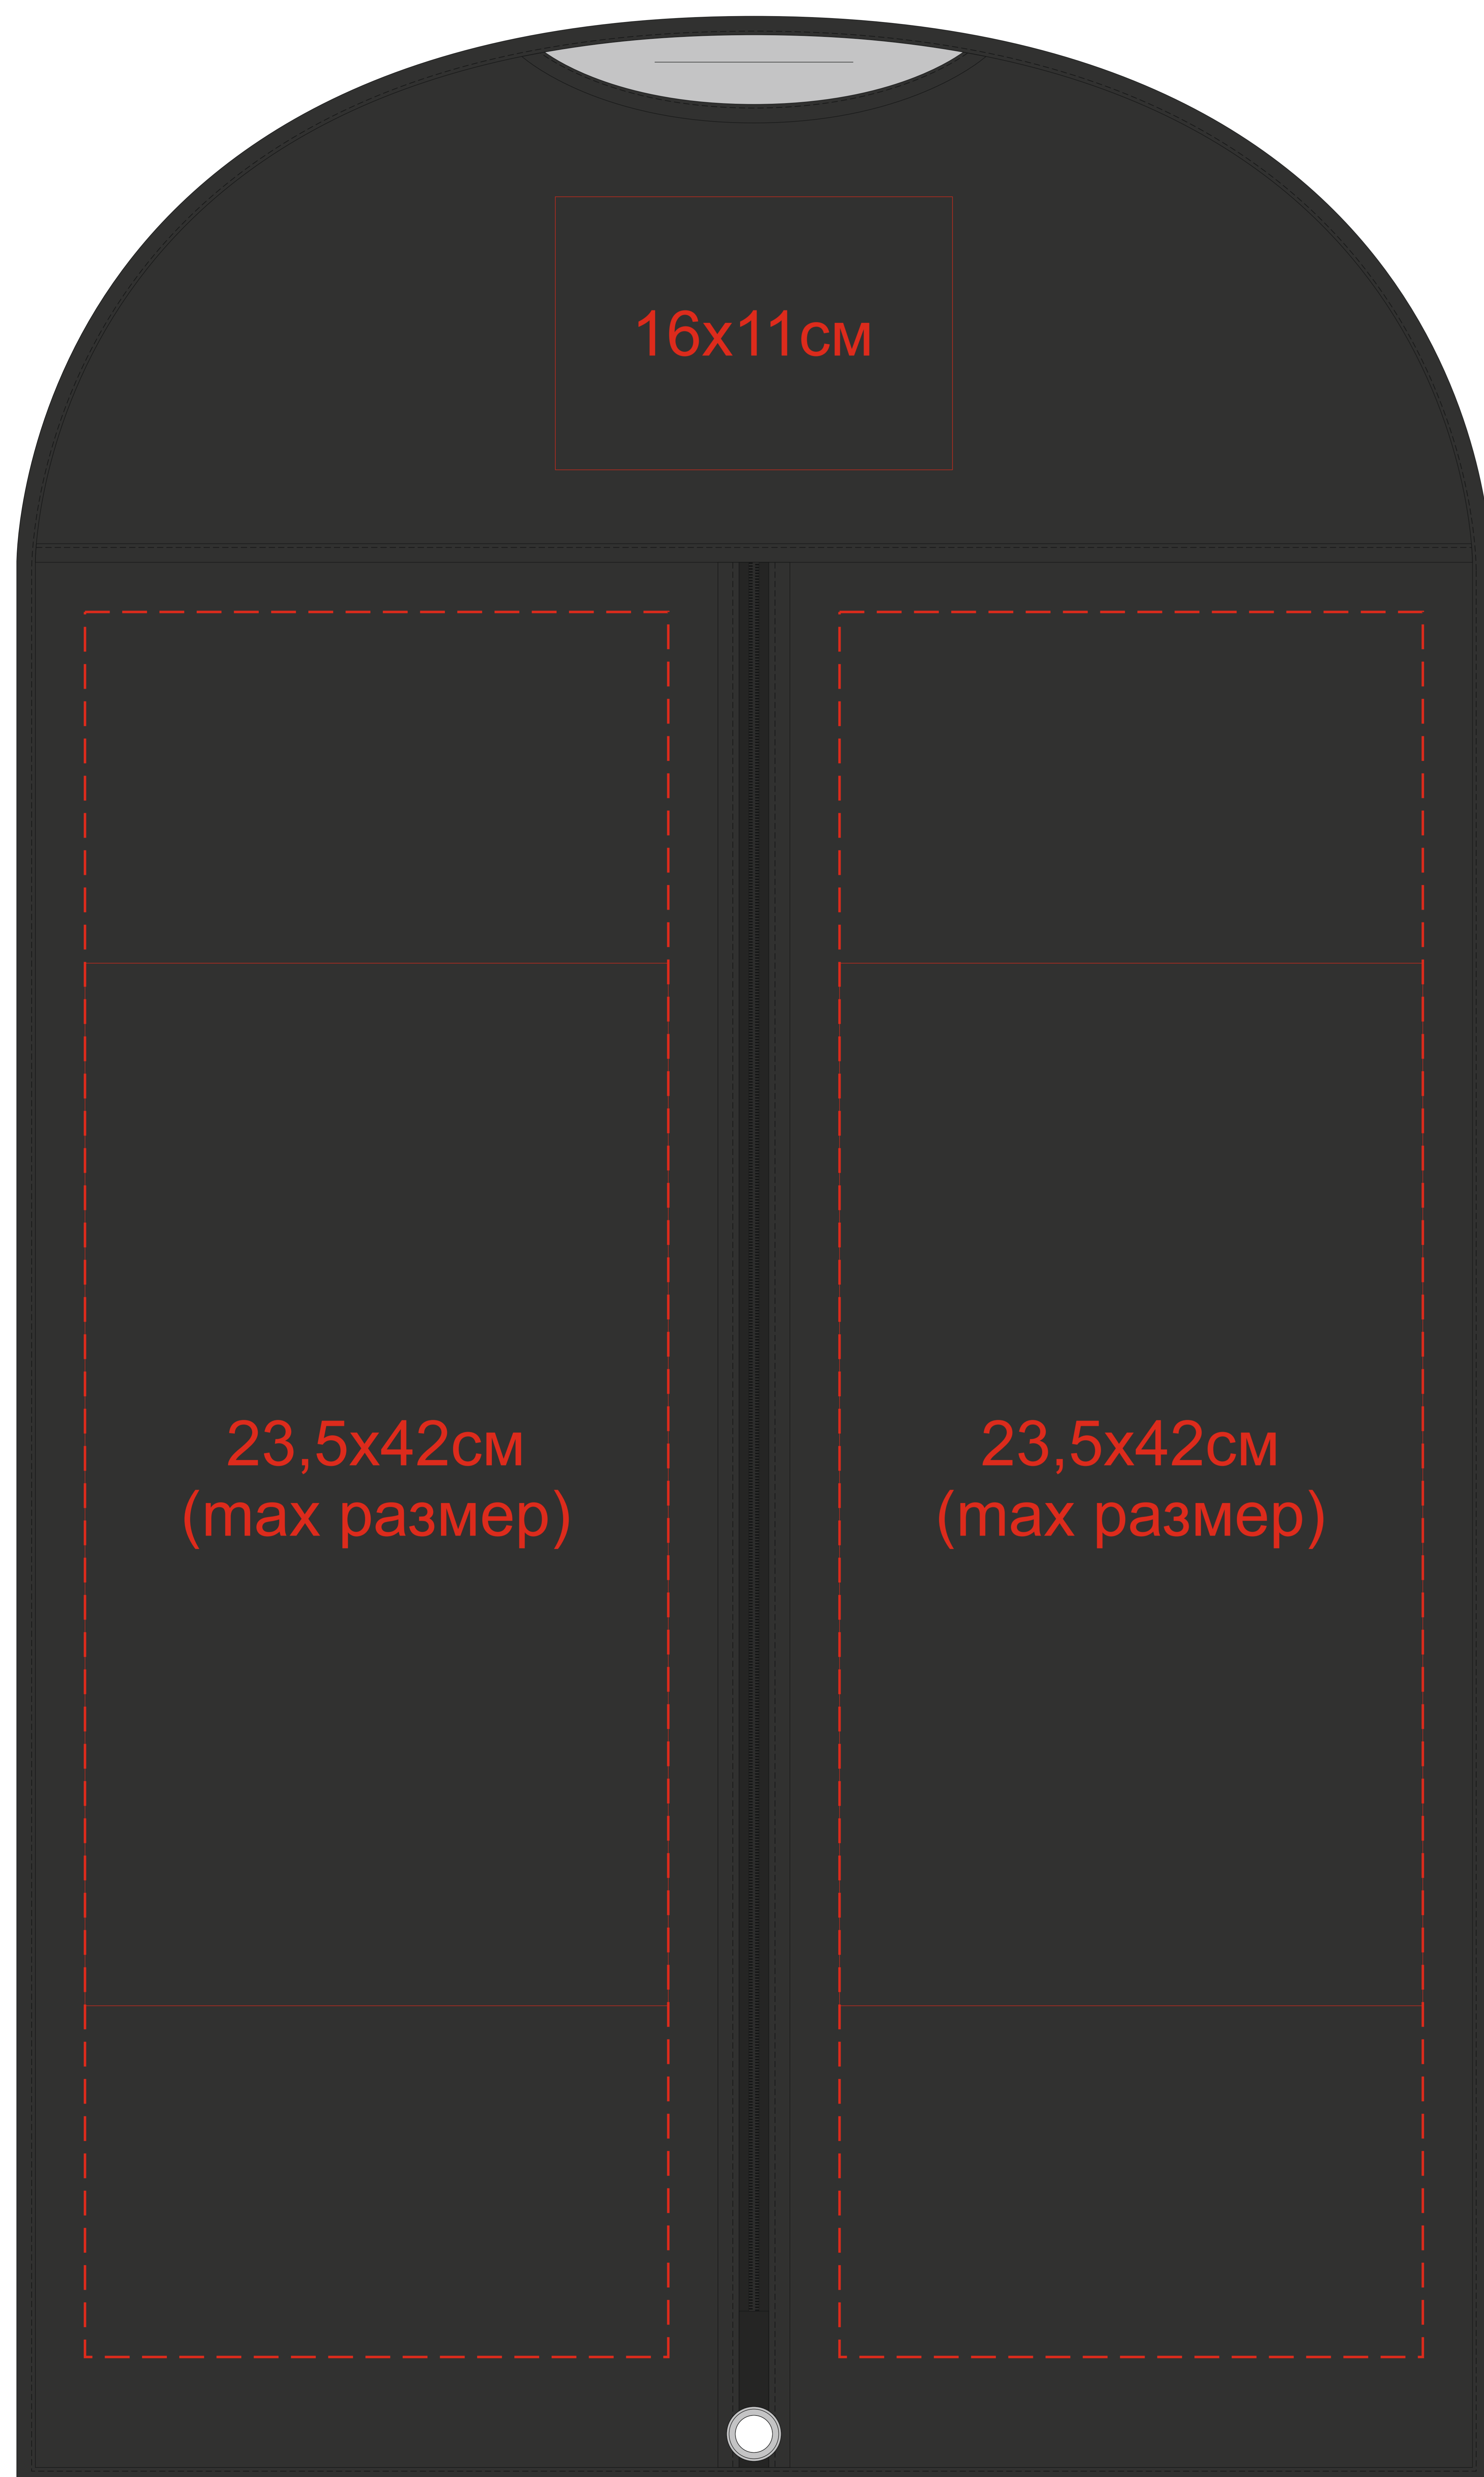

Чехол для одежды KIBIX

арт. 344235

Методы нанесения: шелкография (в 1 кроющий цвет - золото, серебро, белый)

Лицо

Поле для возможного расположения шелкографии

Оборот

Поле для возможного расположения шелкографии