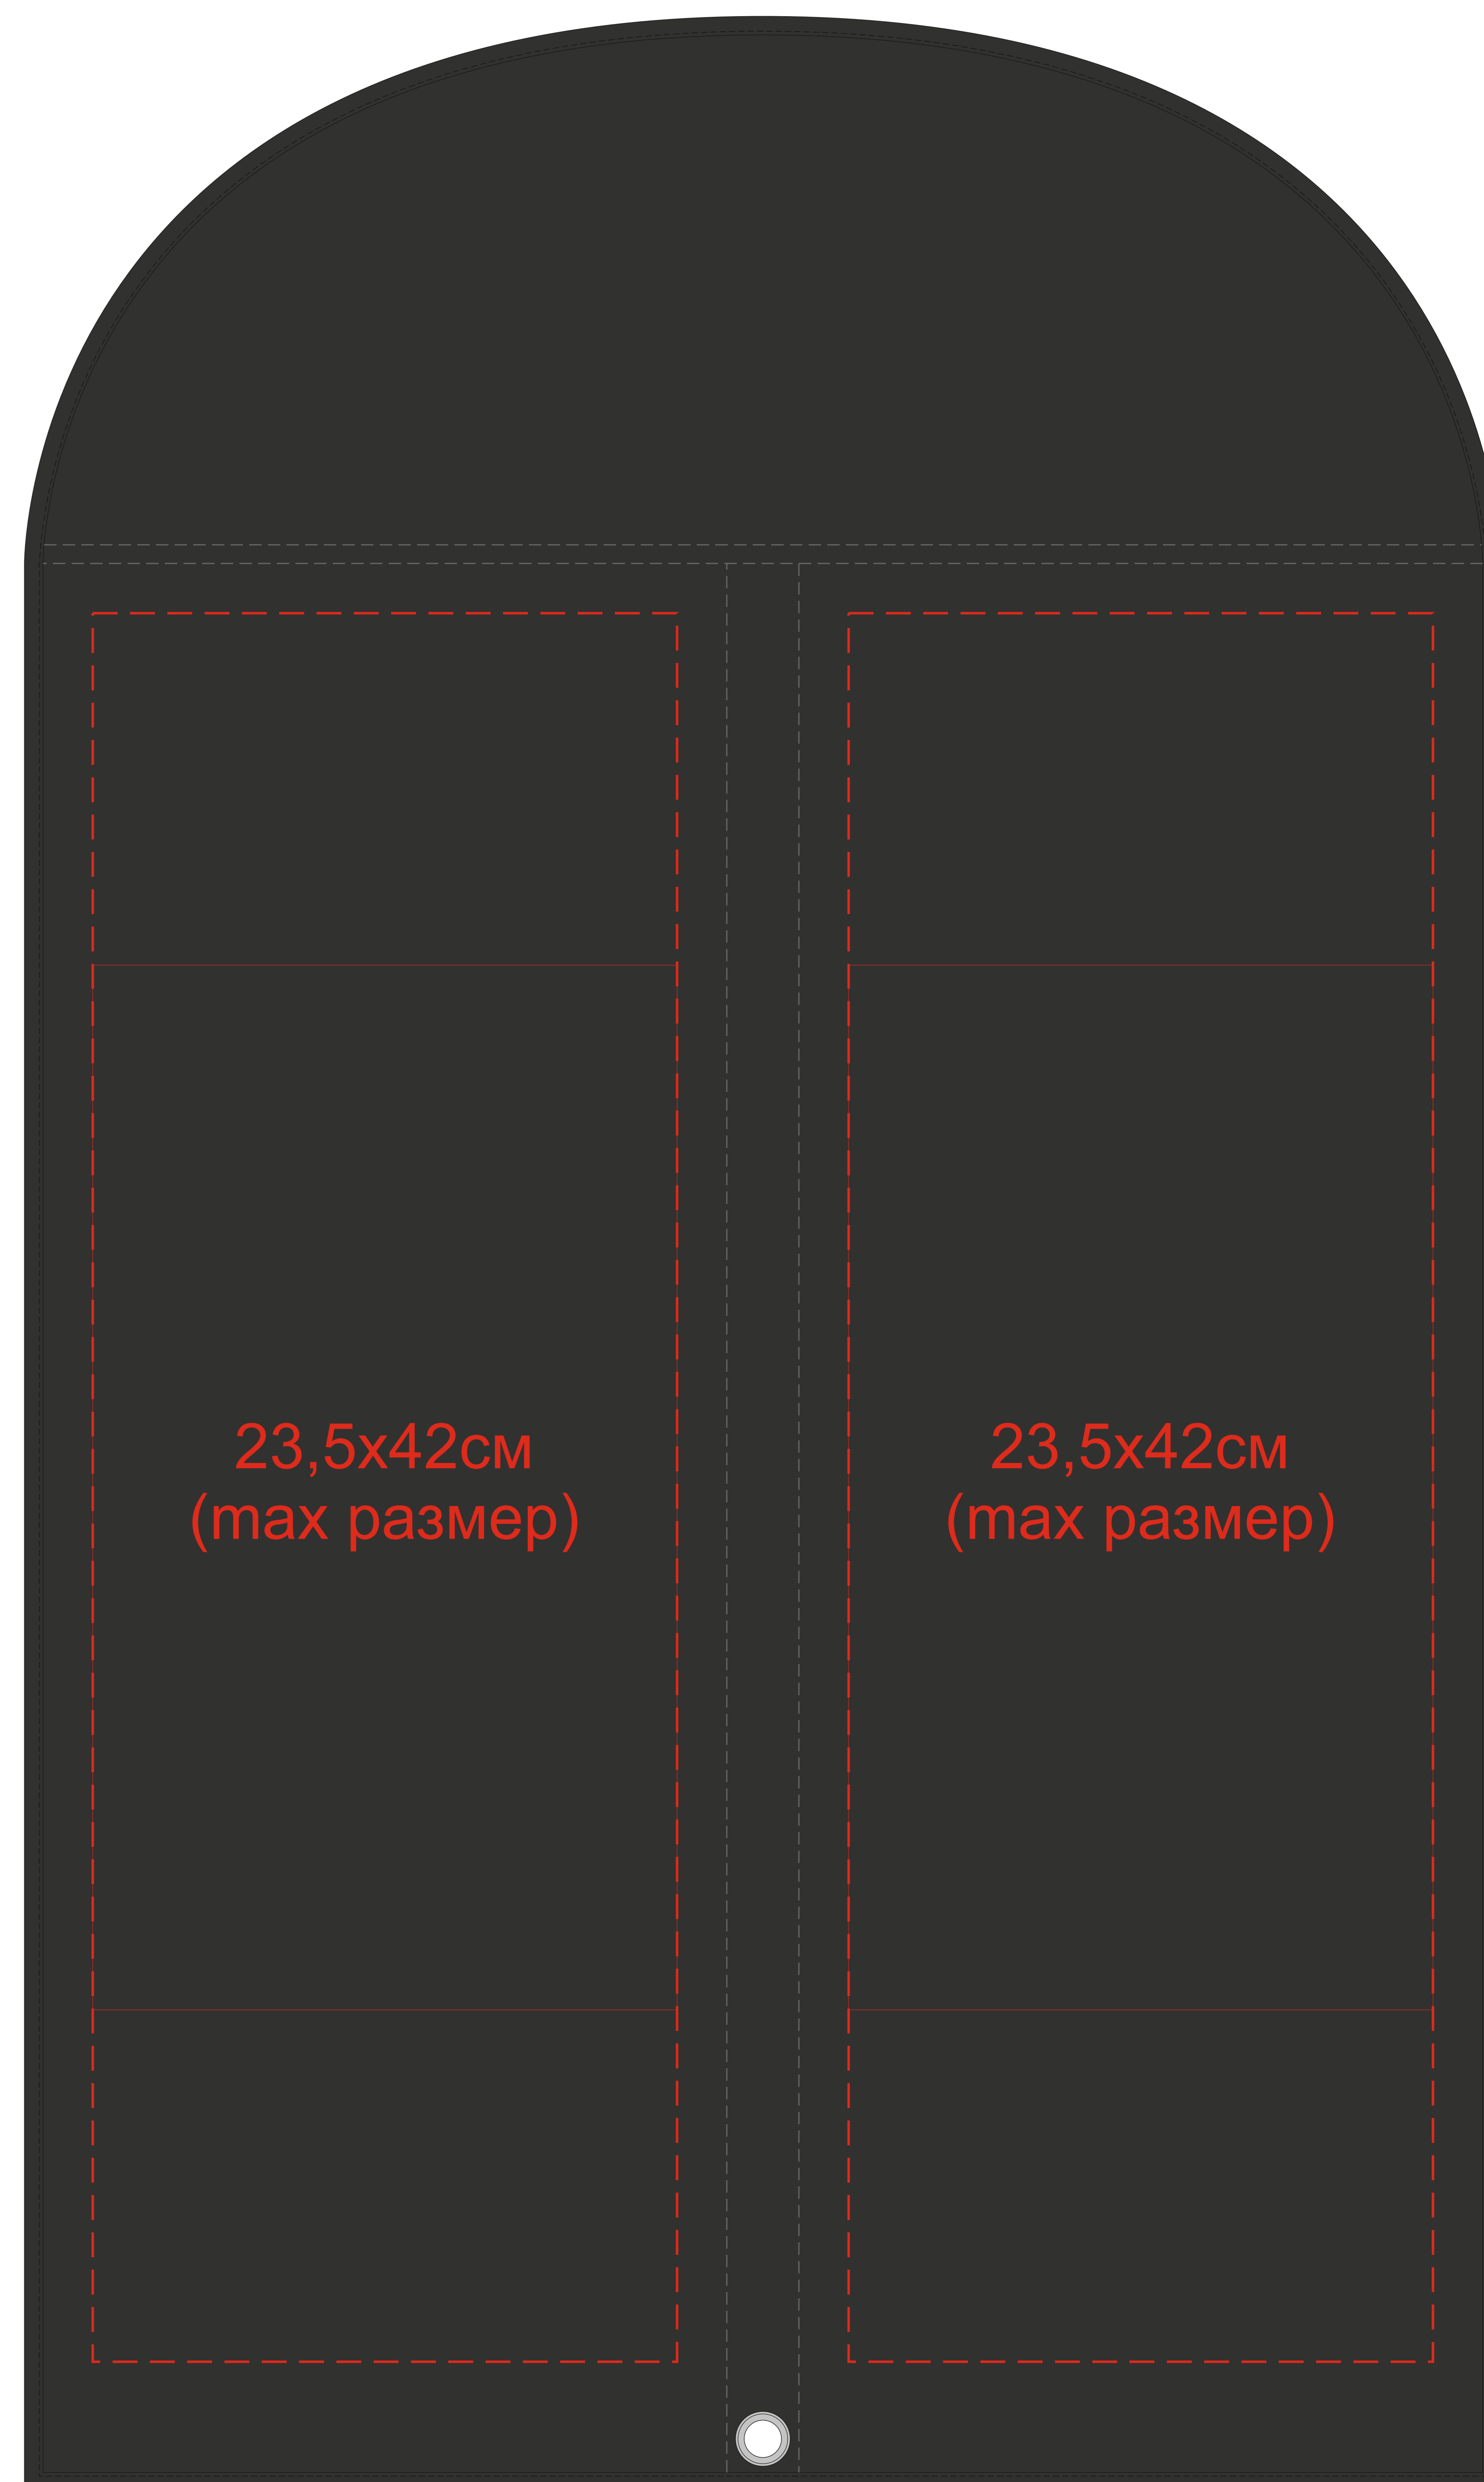

Чехол для одежды KIBIX

арт. 344235

Методы нанесения: шелкография (в 1 кроющий цвет - золото, серебро, белый)

Лицо

Поле для возможного расположения шелкографии

Оборот

Поле для возможного расположения шелкографии