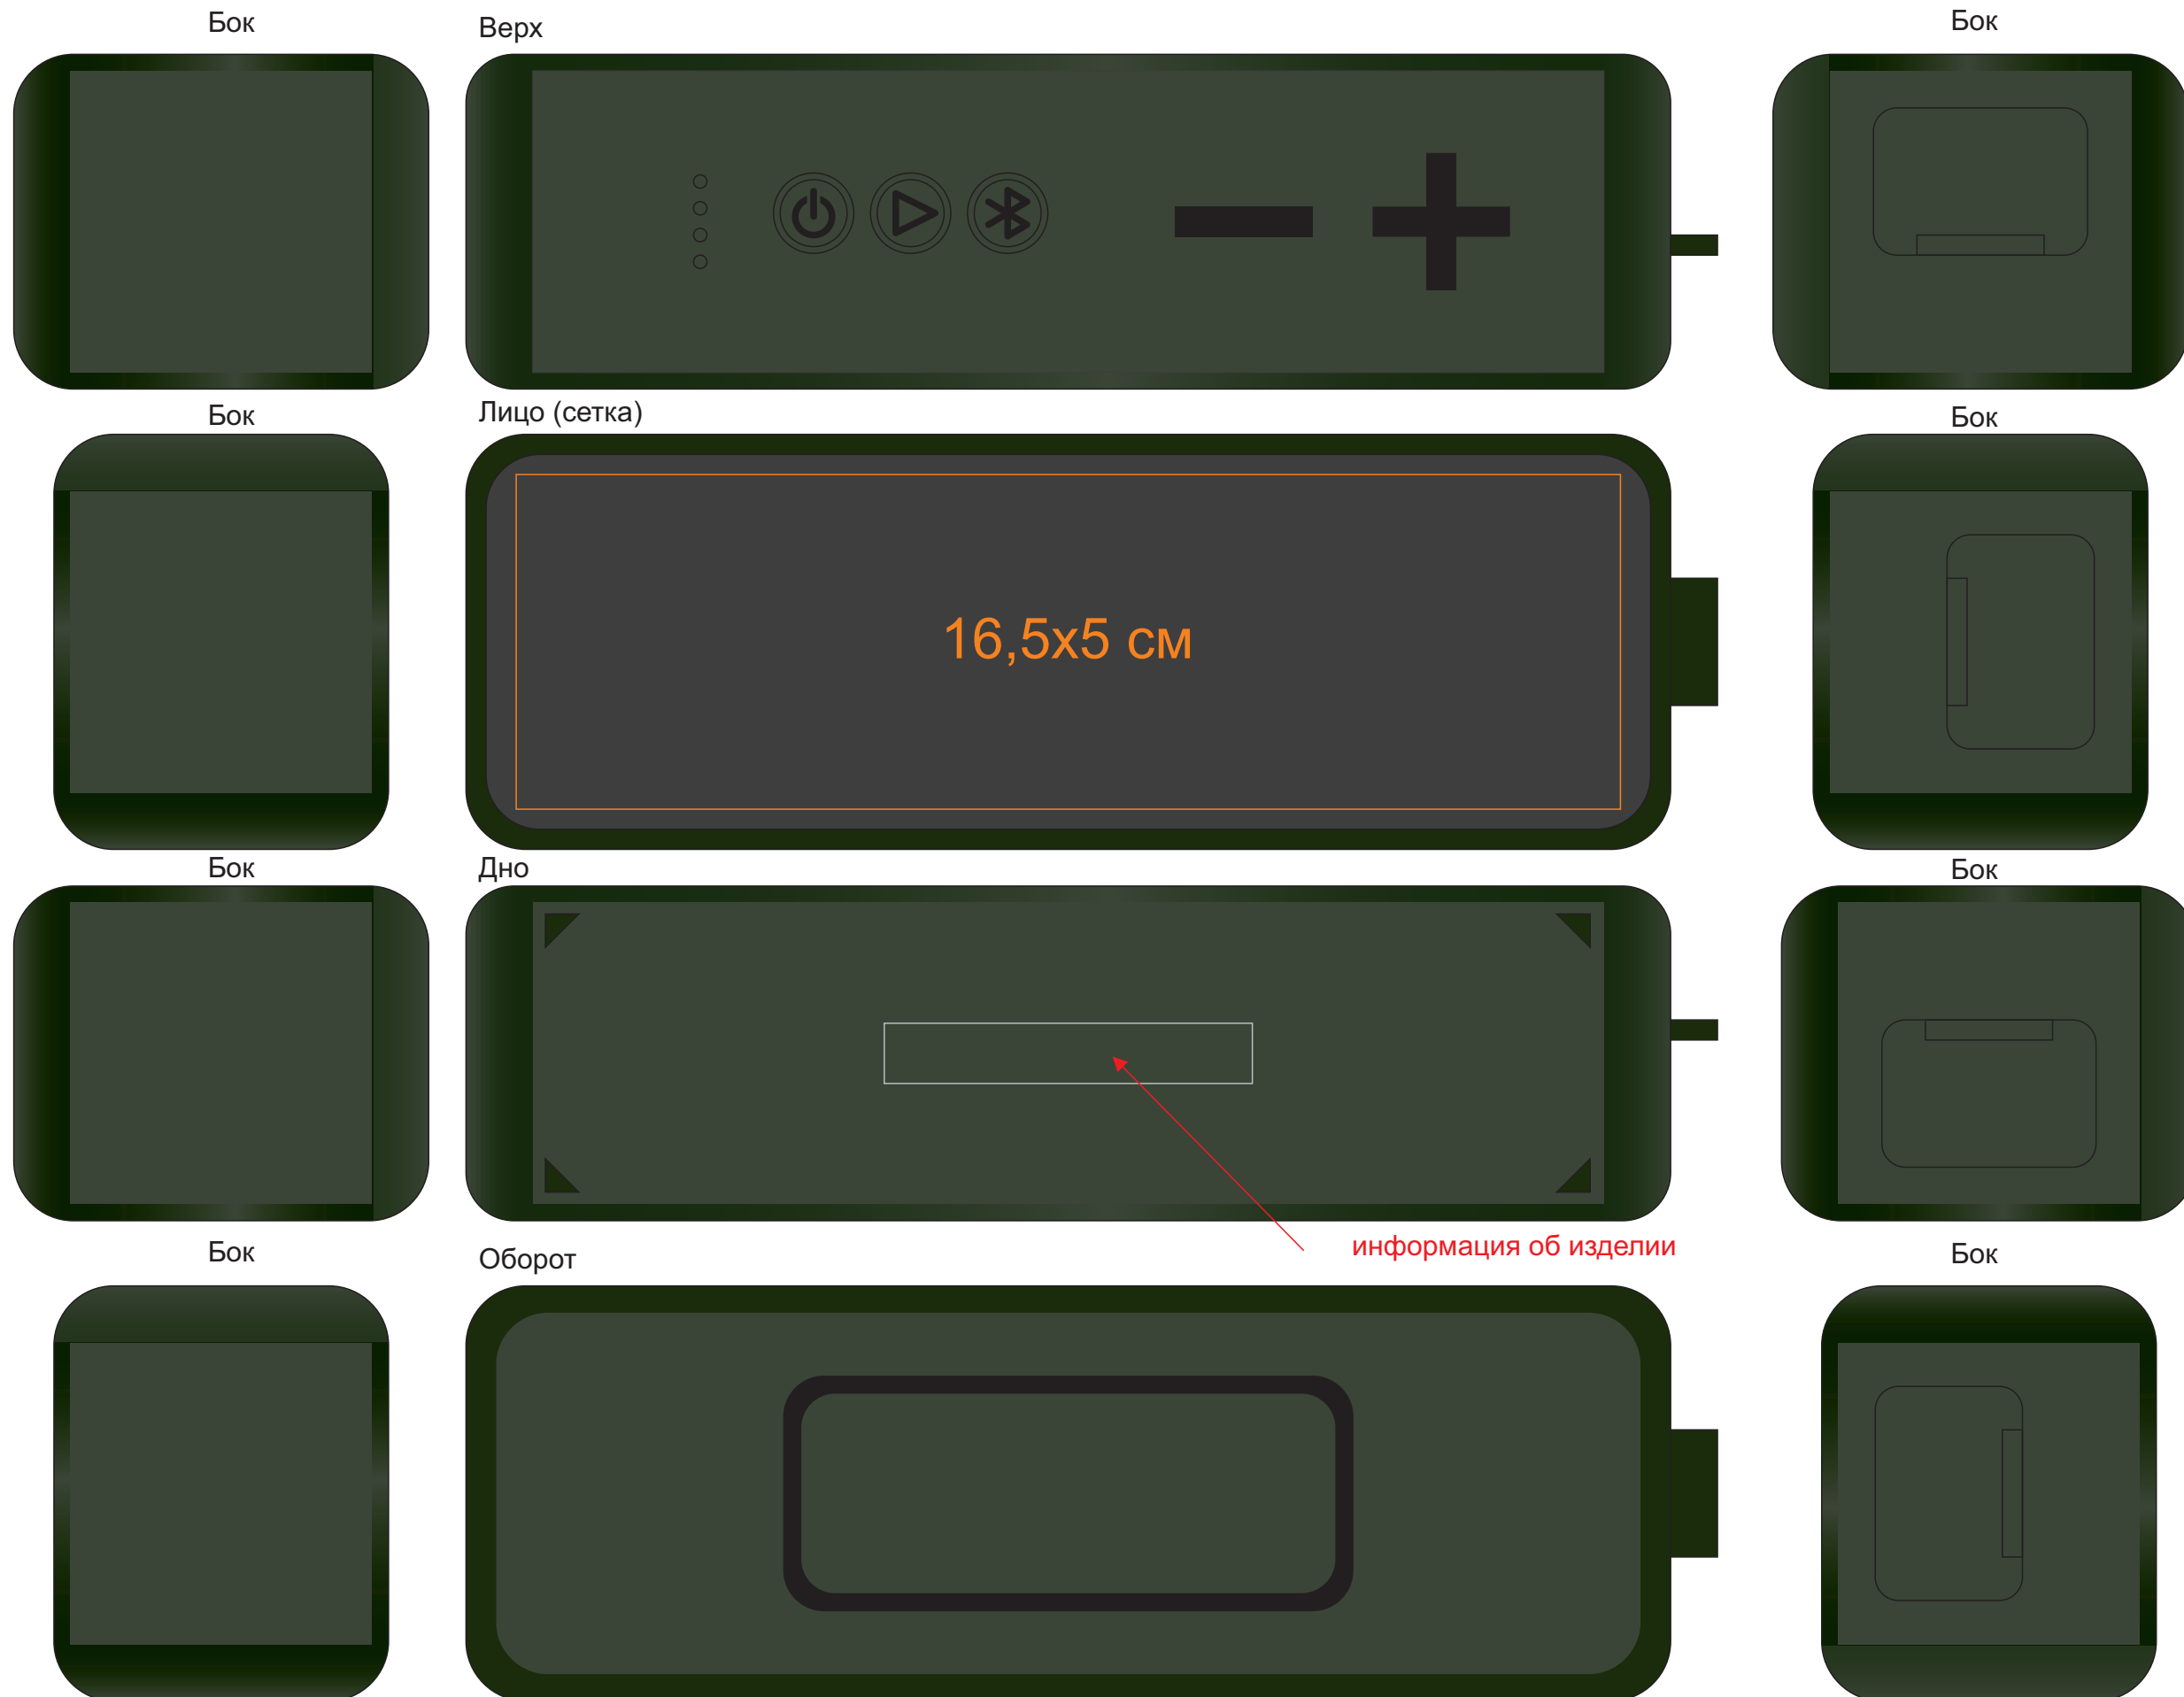

Колонка беспроводная PROTEY TWS, арт. 36715

Метод нанесения: **уф-печать**

36715/15

36715/35