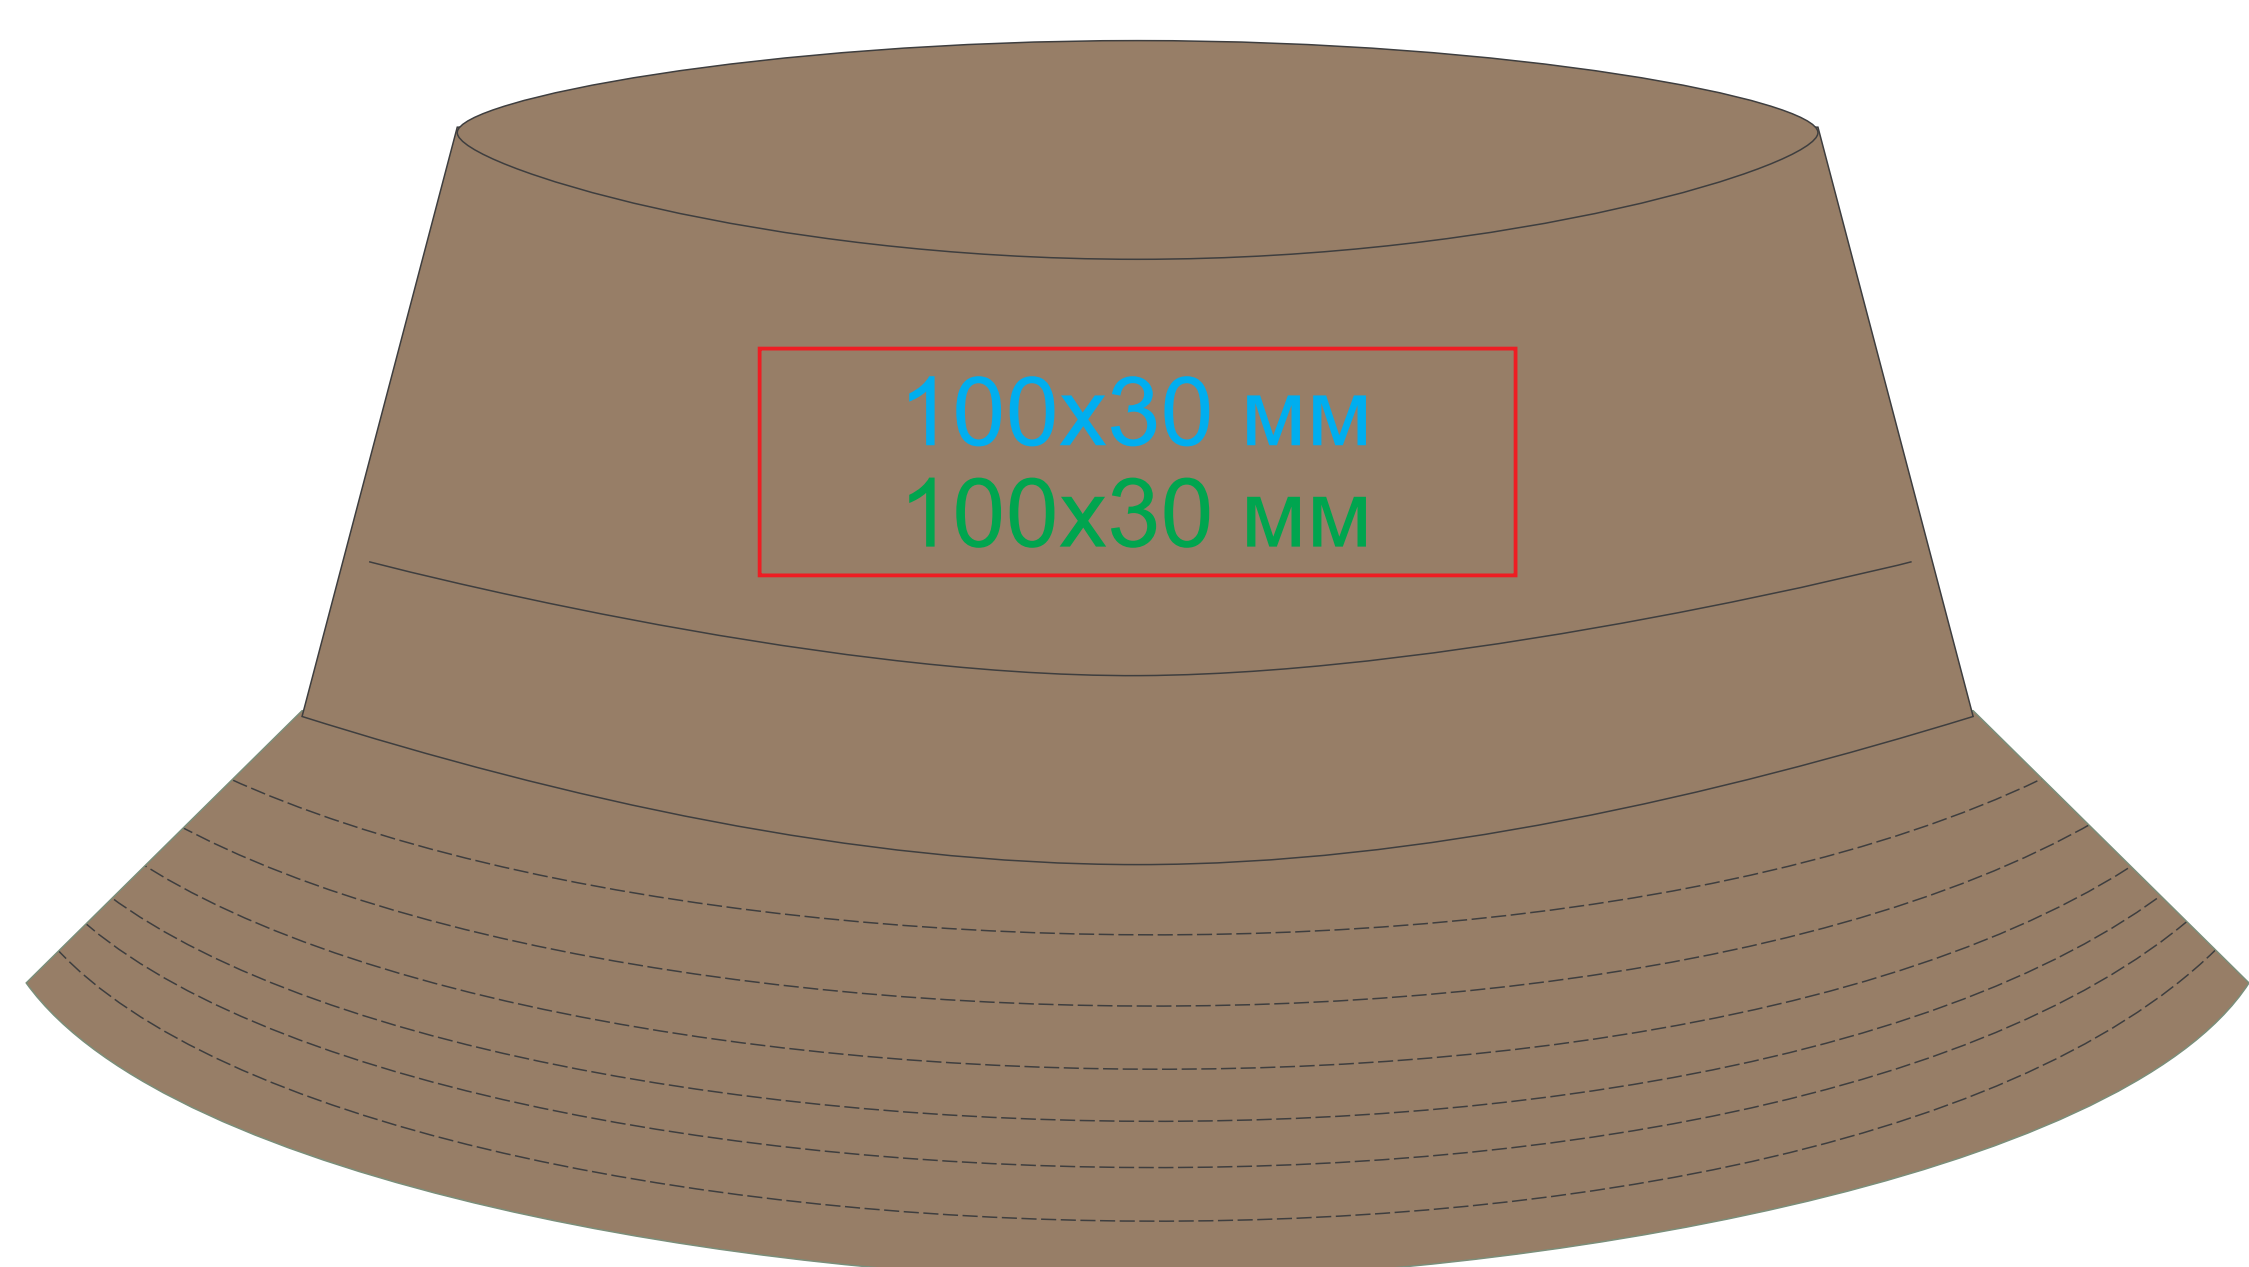

Панама "FOREVER", 25454

метод нанесения: [термотрансфер](#), [вышивка](#), вышивка шеврона

25454.17

Вид спереди

Вид сзади

25454.26

Вид спереди

Вид сзади

25454.35

Вид спереди

Вид сзади

25454.28

Вид спереди

Вид сзади