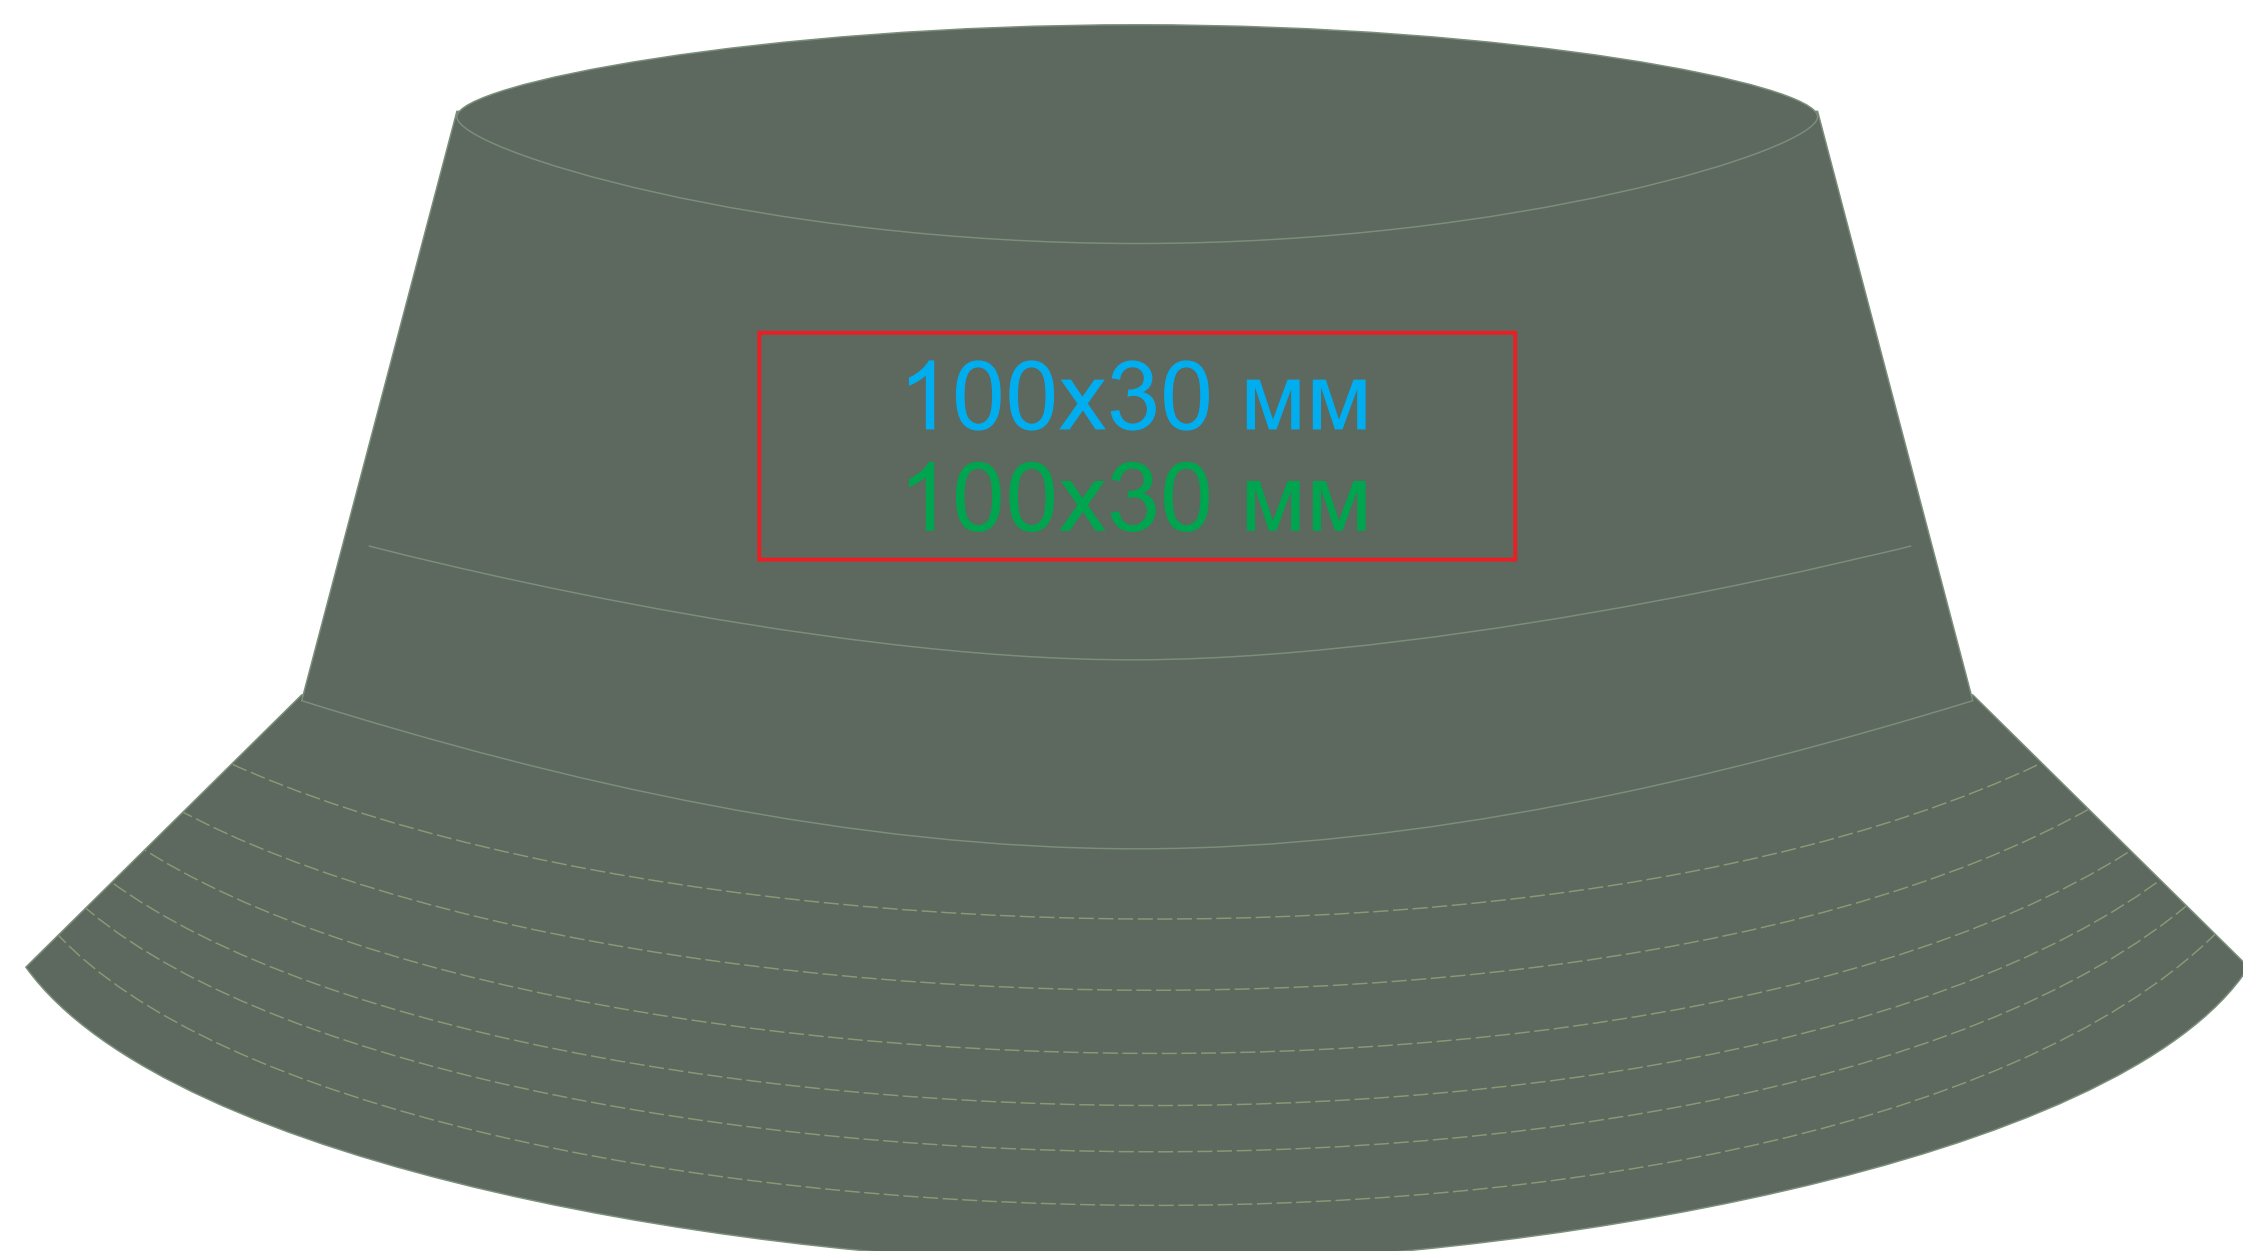

Панама "FOREVER", 25454

метод нанесения: [термотрансфер](#), [вышивка](#), вышивка шеврона

25454.17

Вид спереди

Вид сзади

25454.26

Вид спереди

Вид сзади

25454.35

Вид спереди

Вид сзади

25454.28

Вид спереди

Вид сзади