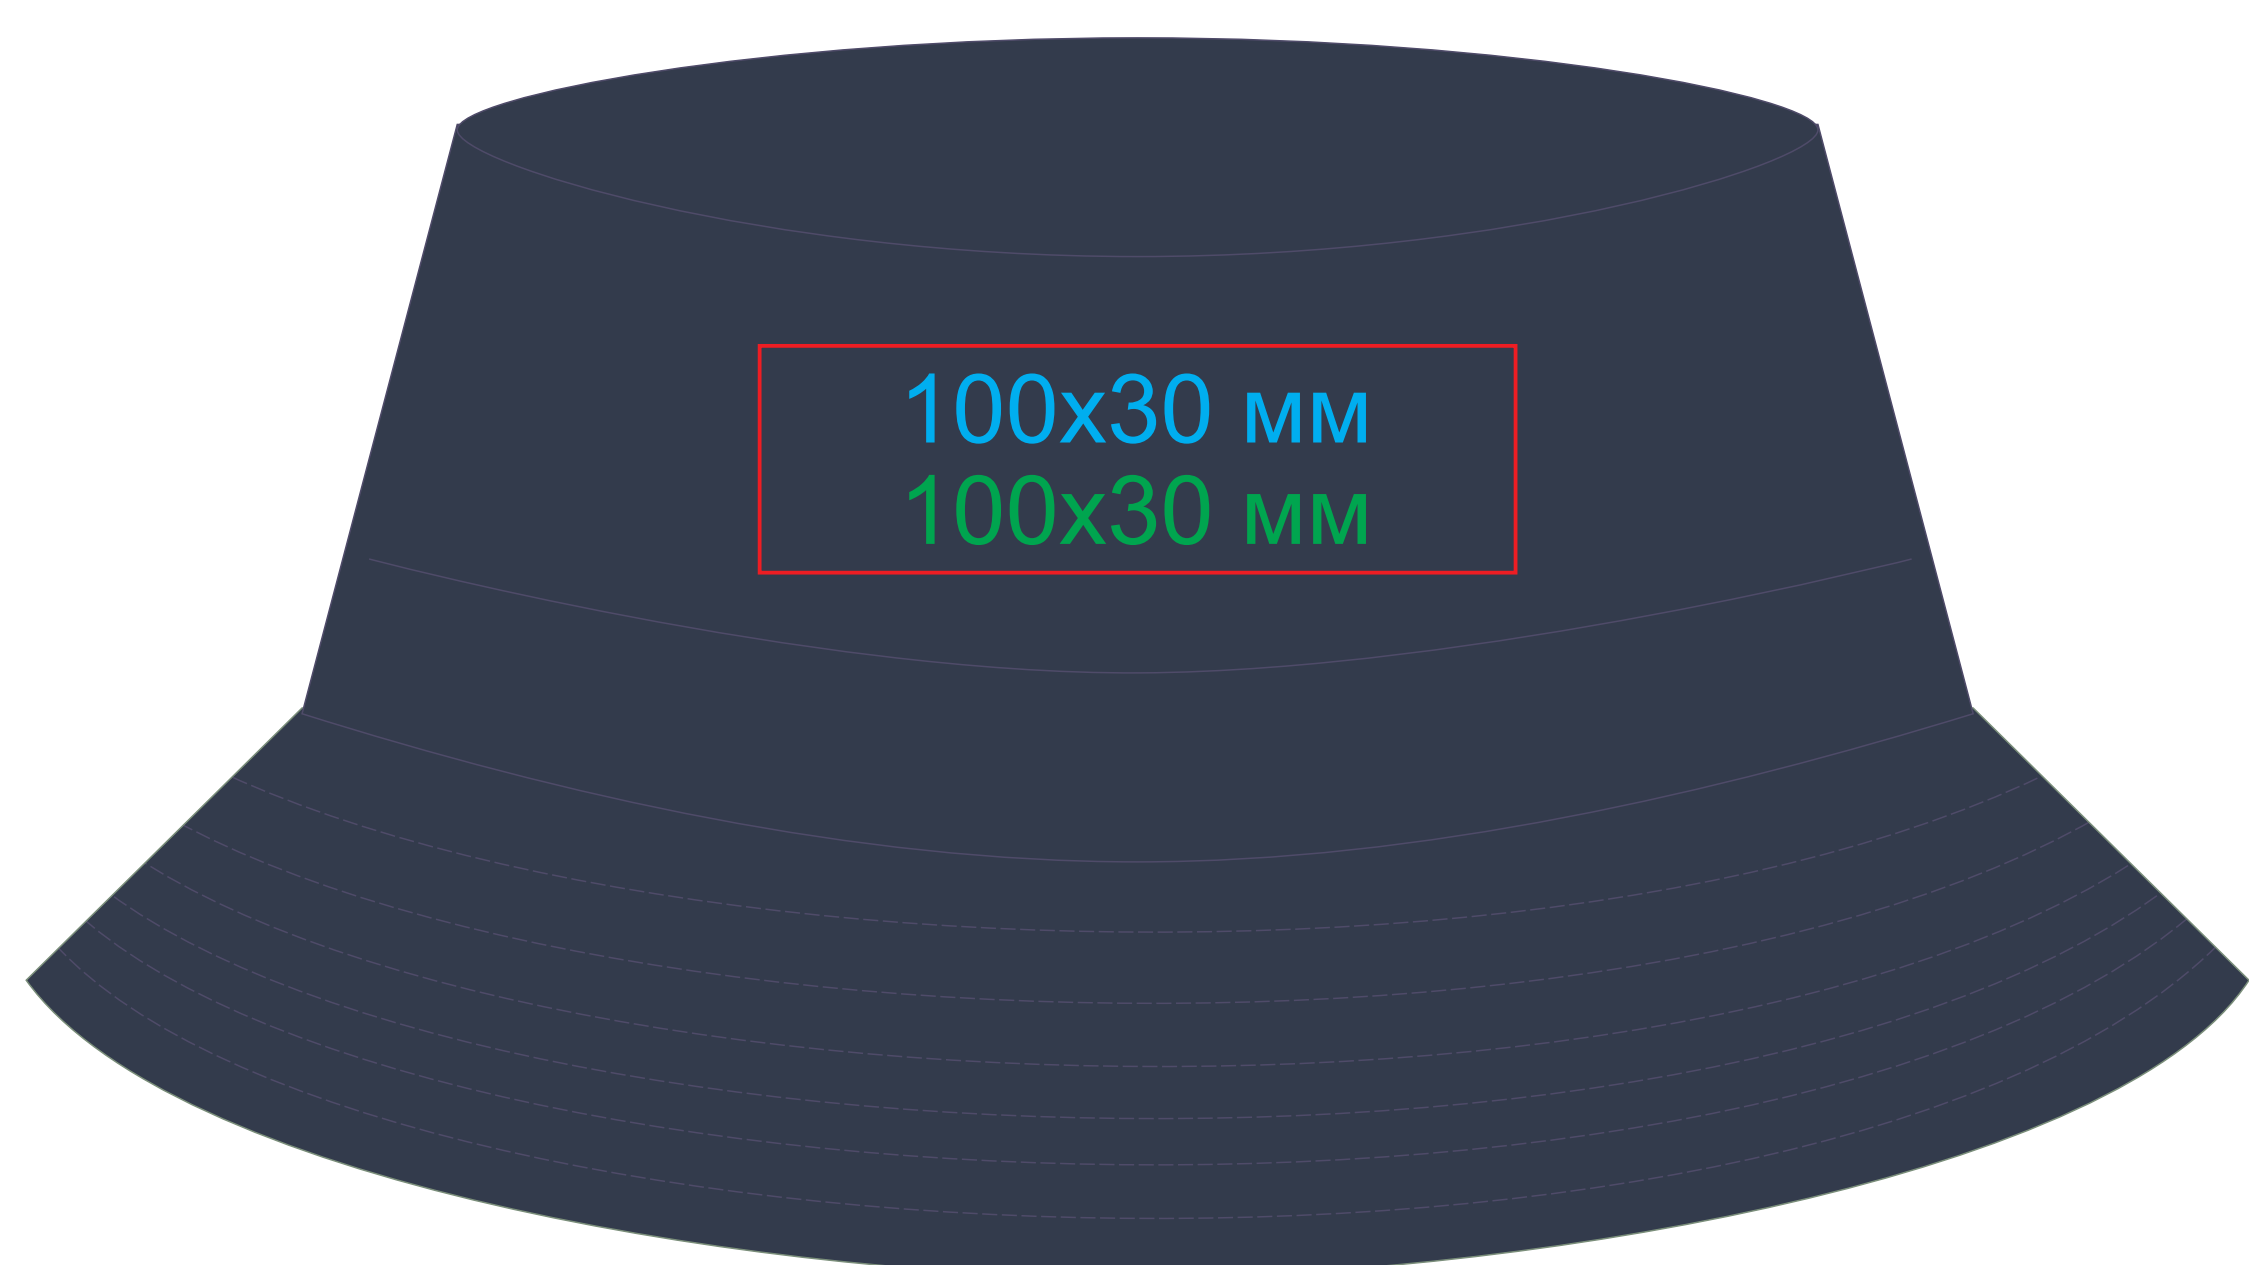

Панама "FOREVER", 25454

метод нанесения: [термотрансфер](#), [вышивка](#), вышивка шеврона

25454.17

Вид спереди

Вид сзади

25454.26

Вид спереди

Вид сзади

25454.35

Вид спереди

Вид сзади

25454.28

Вид спереди

Вид сзади