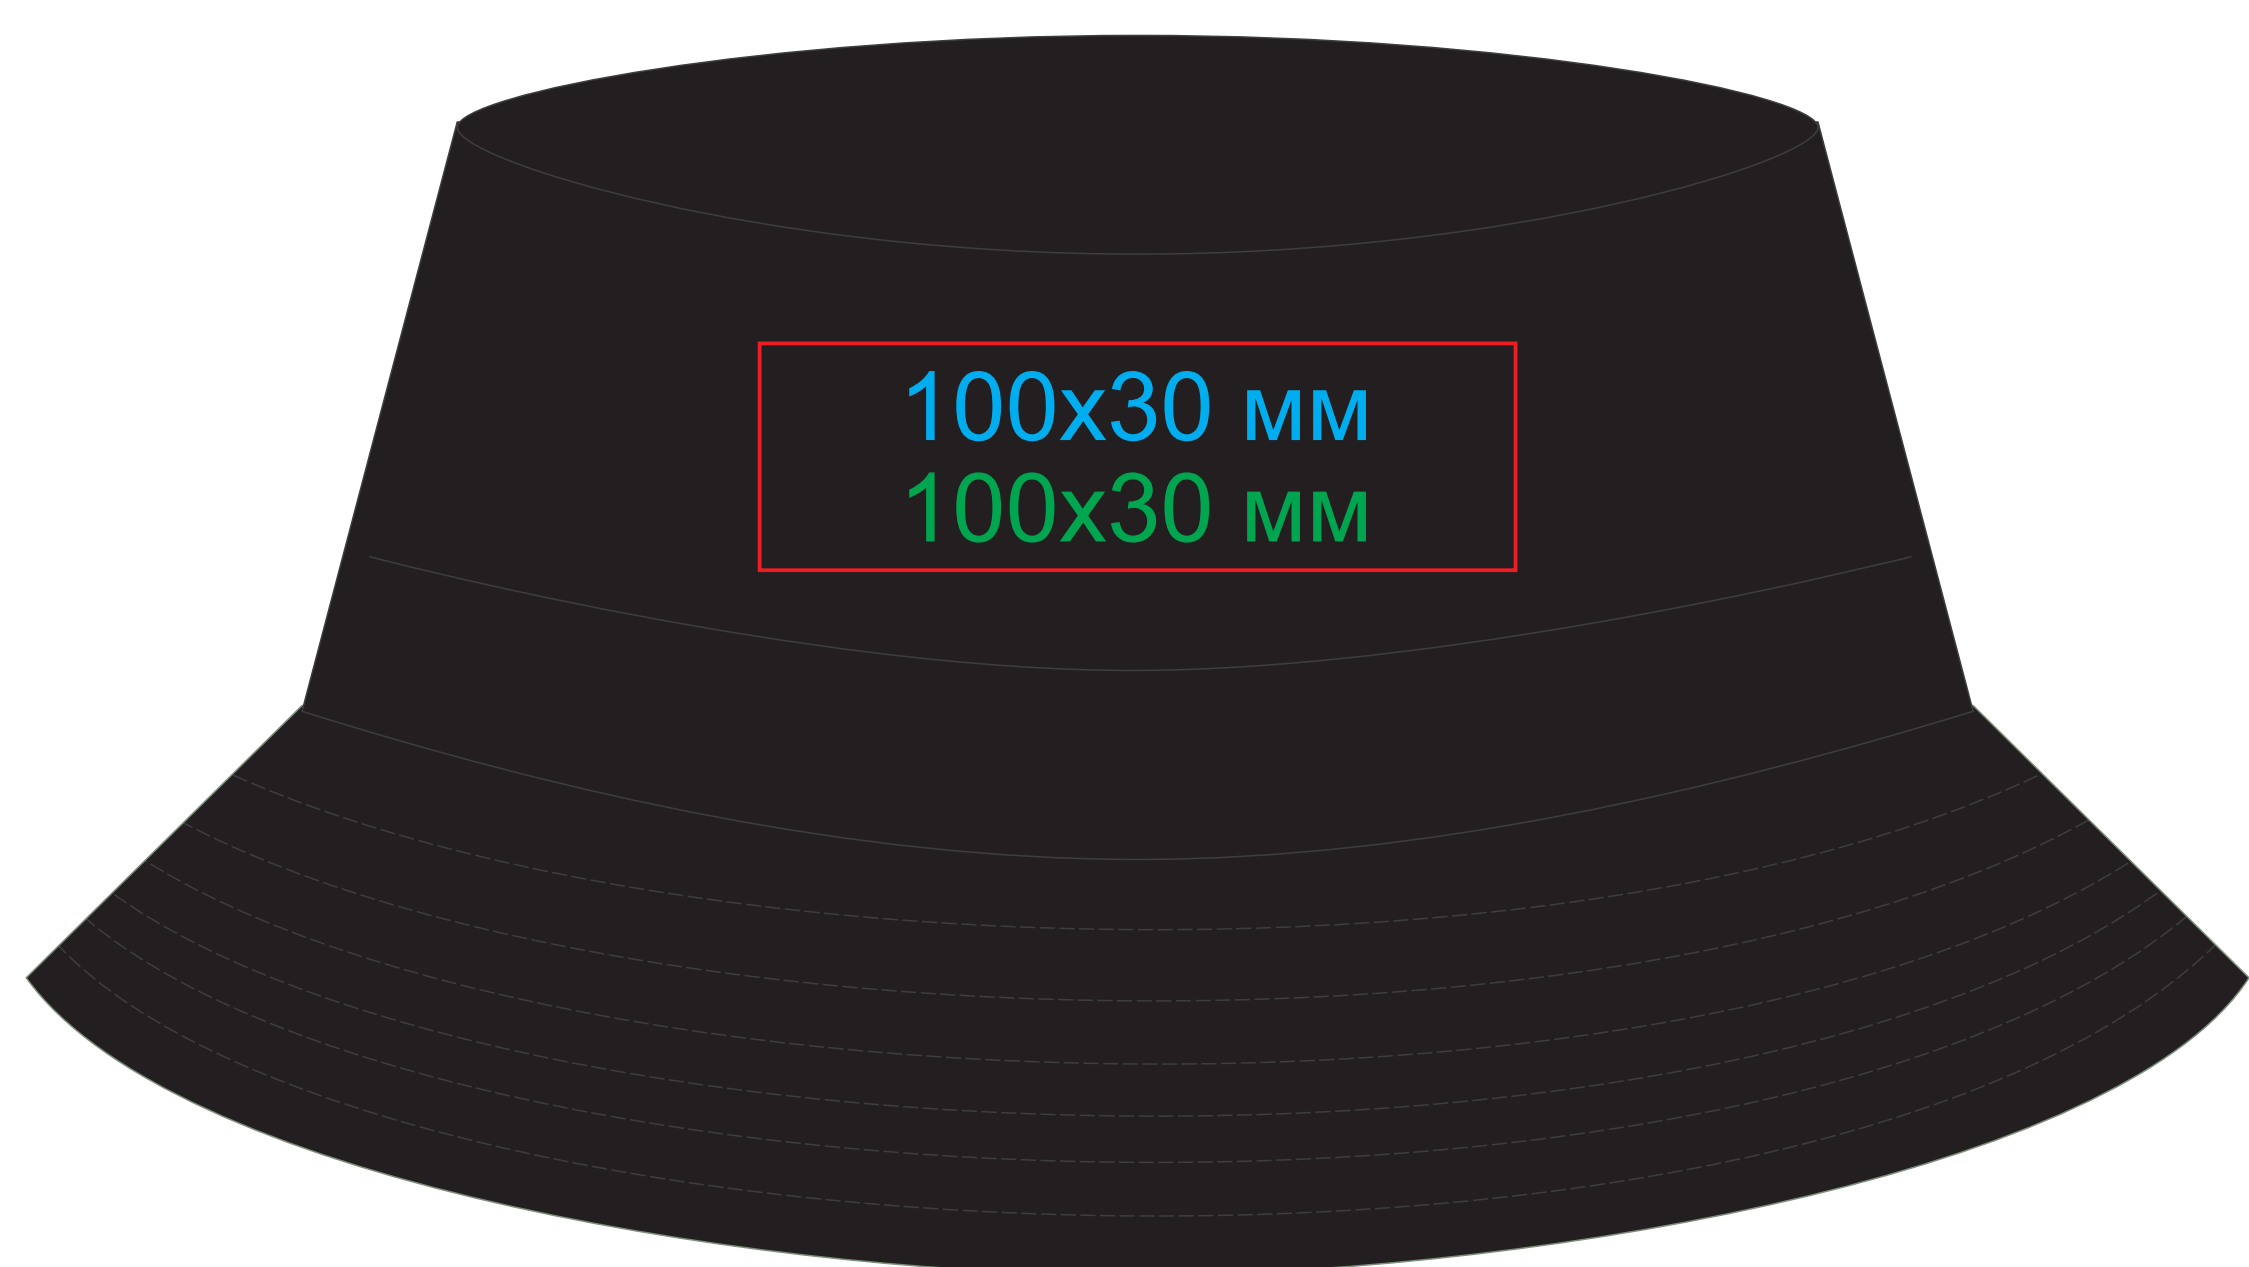

Панама "FOREVER", 25454

метод нанесения: [термотрансфер](#), [вышивка](#), вышивка шеврона

25454.17

Вид спереди

Вид сзади

25454.26

Вид спереди

Вид сзади

25454.35

Вид спереди

Вид сзади

25454.28

Вид спереди

Вид сзади