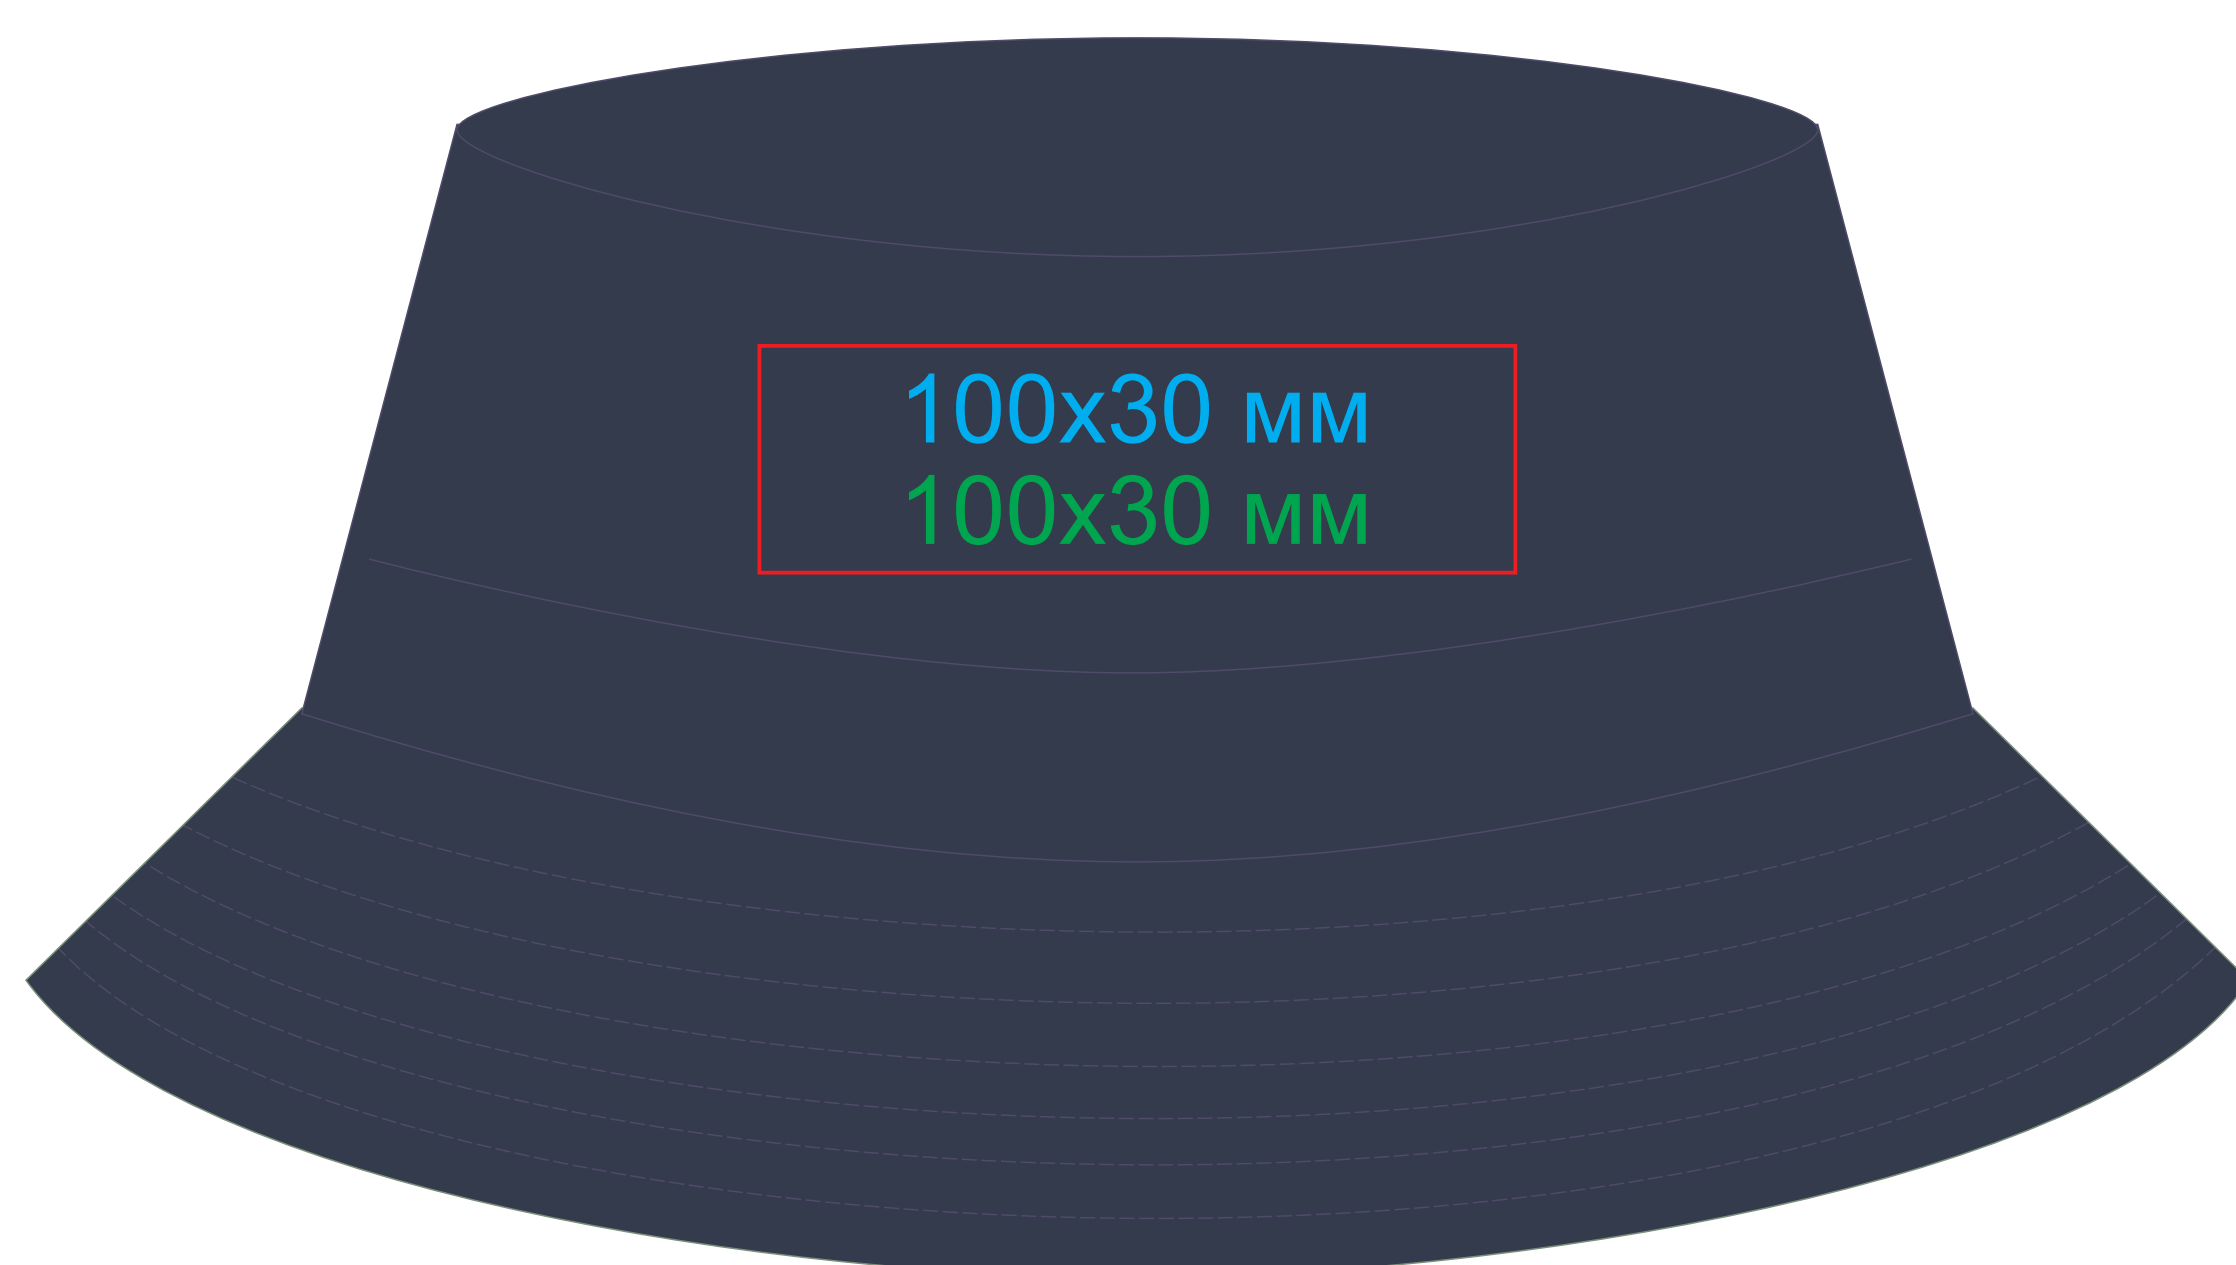

Панама "FOREVER", 25454

метод нанесения: [термотрансфер](#), [вышивка](#), вышивка шеврона

25454.17

Вид спереди

Вид сзади

25454.26

Вид спереди

Вид сзади

25454.35

Вид спереди

Вид сзади

25454.28

Вид спереди

Вид сзади