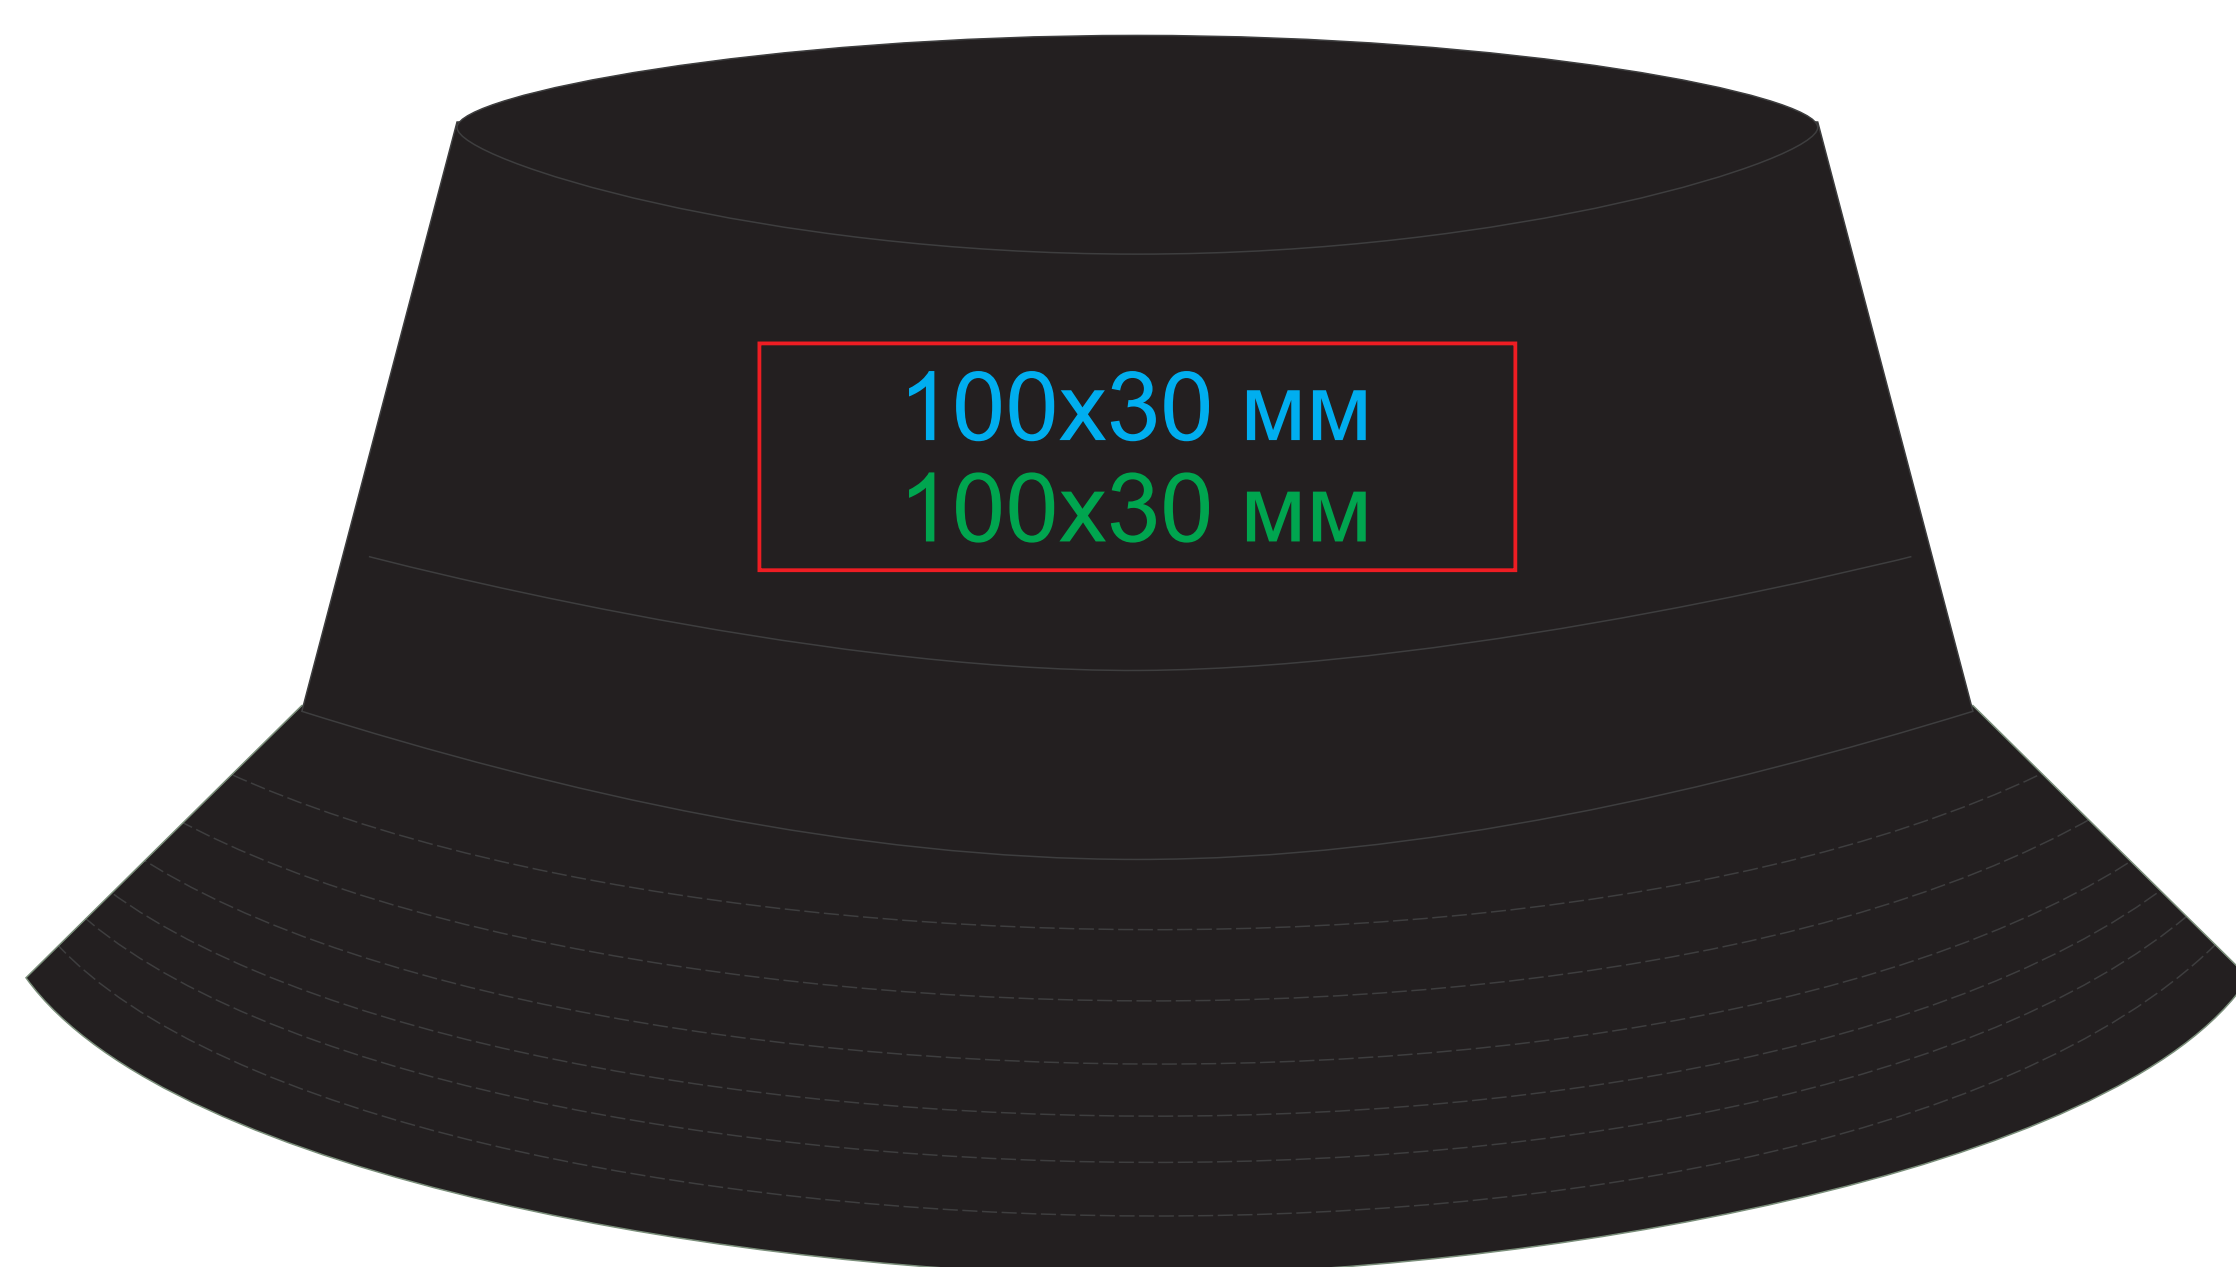

Панама "FOREVER", 25454

метод нанесения: [термотрансфер](#), [вышивка](#), вышивка шеврона

25454.17

Вид спереди

Вид сзади

25454.26

Вид спереди

Вид сзади

25454.35

Вид спереди

Вид сзади

25454.28

Вид спереди

Вид сзади