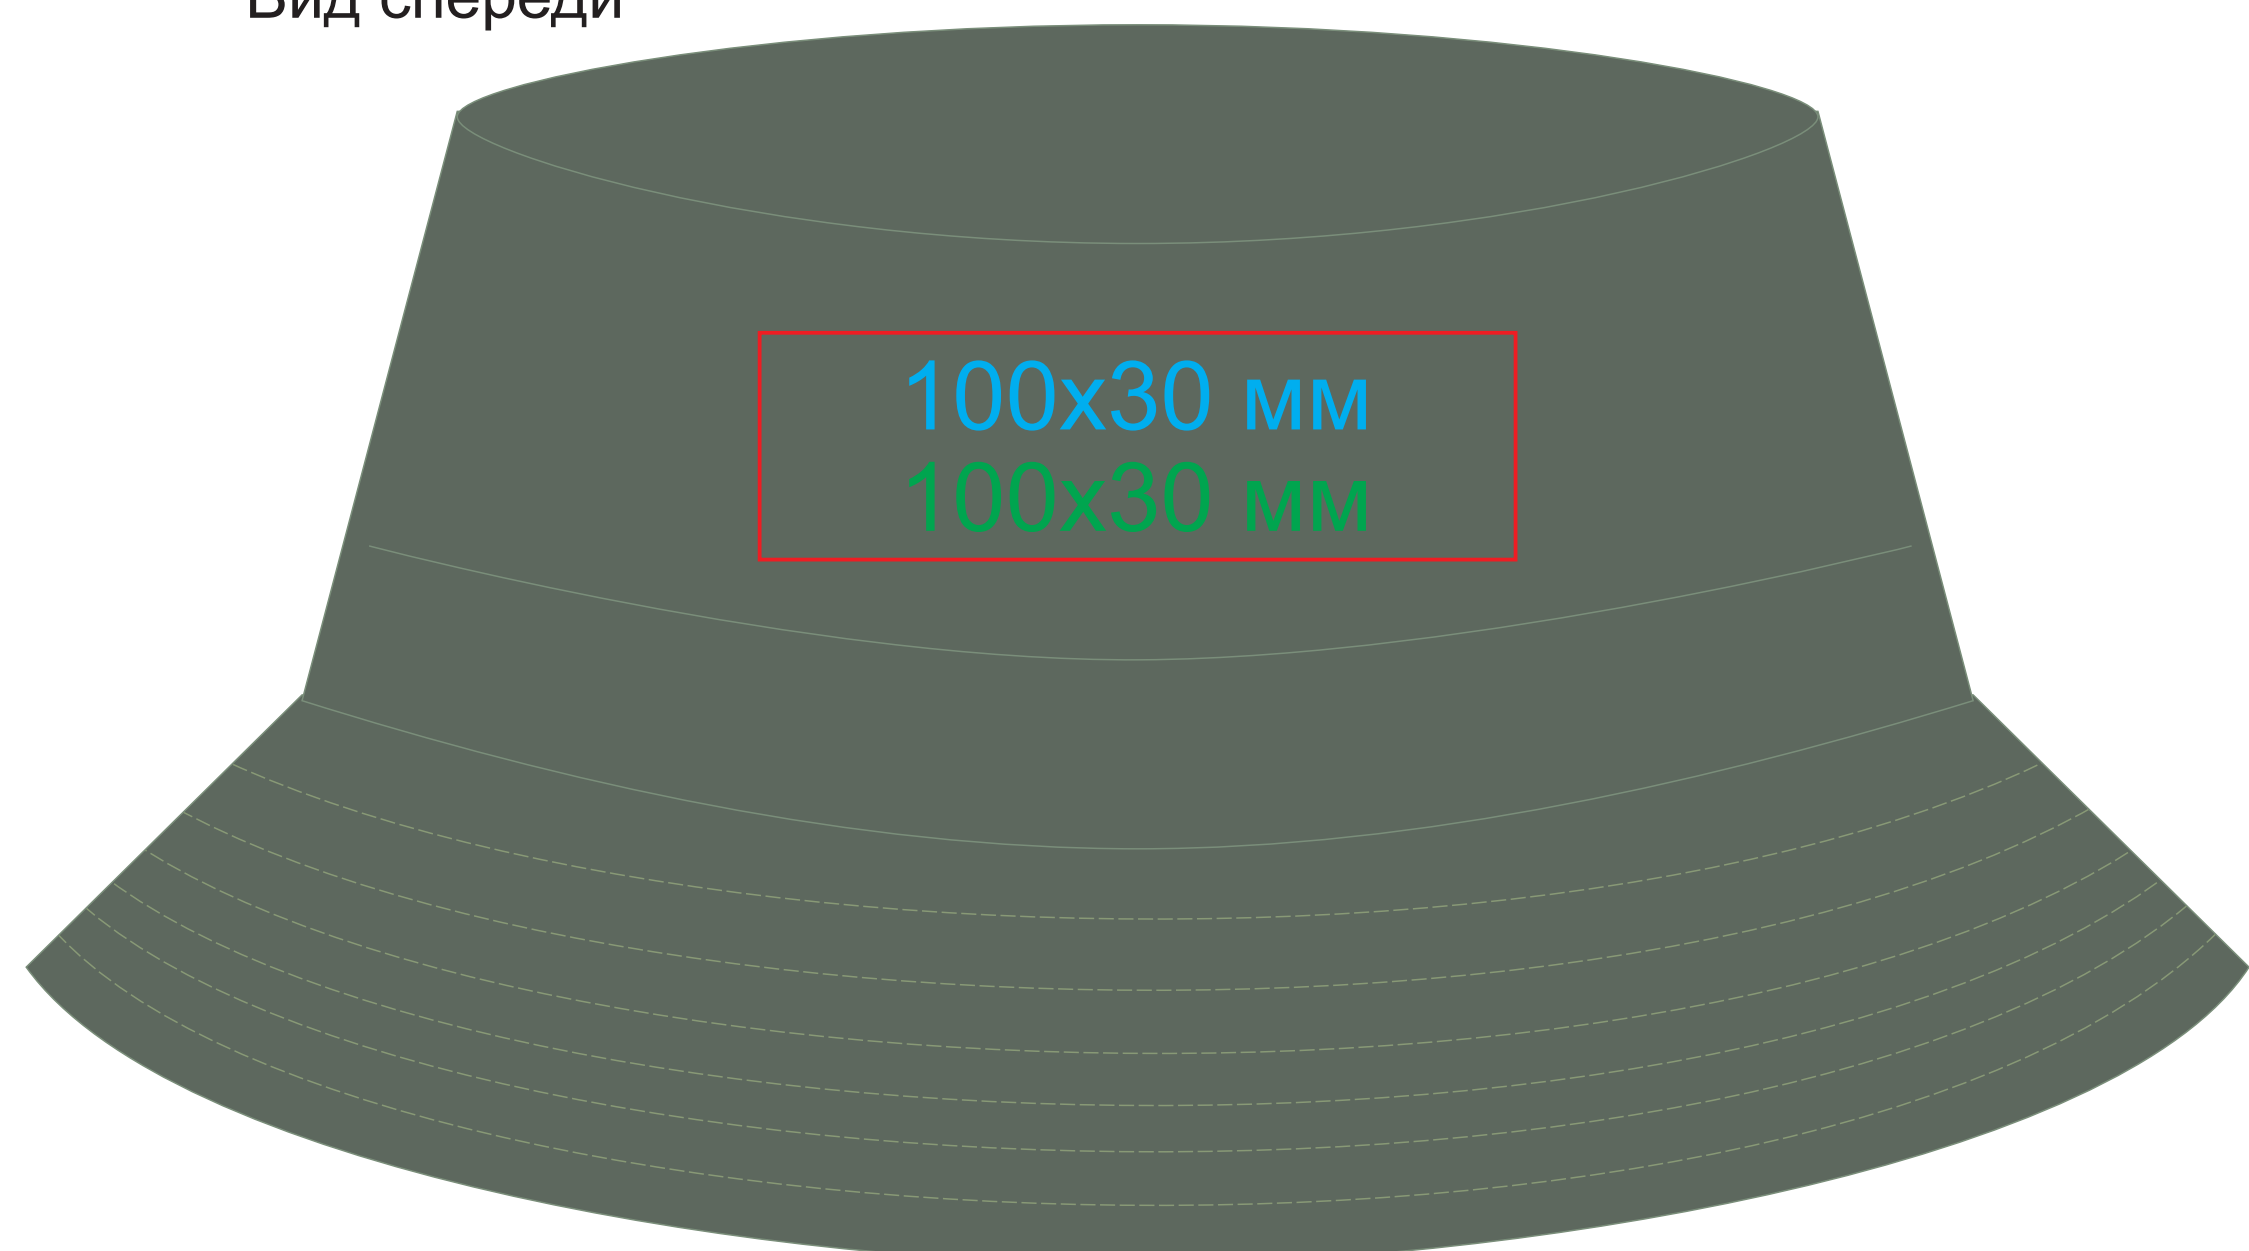

Панама "FOREVER", 25454

метод нанесения: [термотрансфер](#), [вышивка](#), вышивка шеврона

25454.17

Вид спереди

Вид сзади

25454.26

Вид спереди

Вид сзади

25454.35

Вид спереди

Вид сзади

25454.28

Вид спереди

Вид сзади