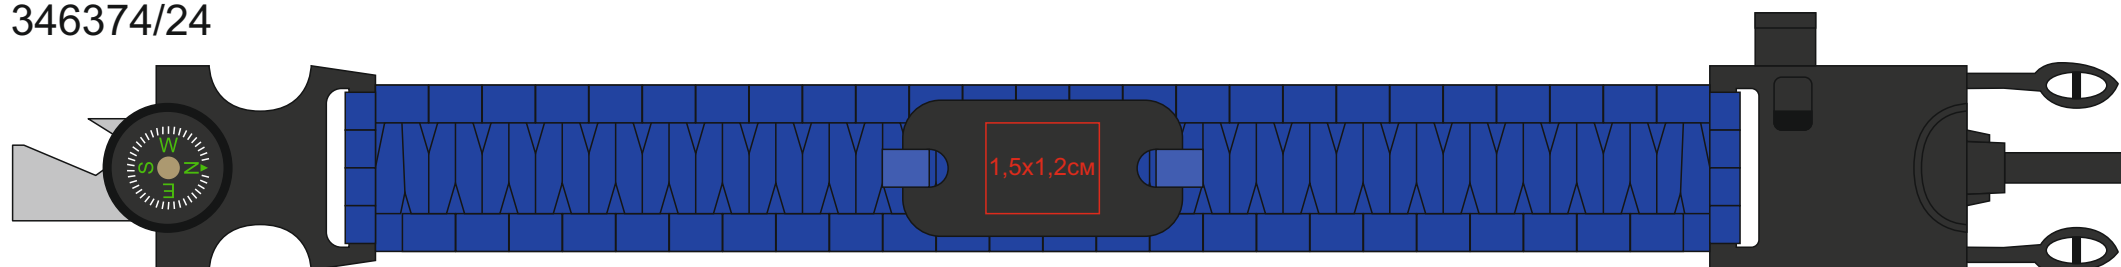

Походный браслет многофункциональный KUPRA

арт. 346374

Методы нанесения: **гравировка**

346374/08

346374/35

346374/24

346374/15