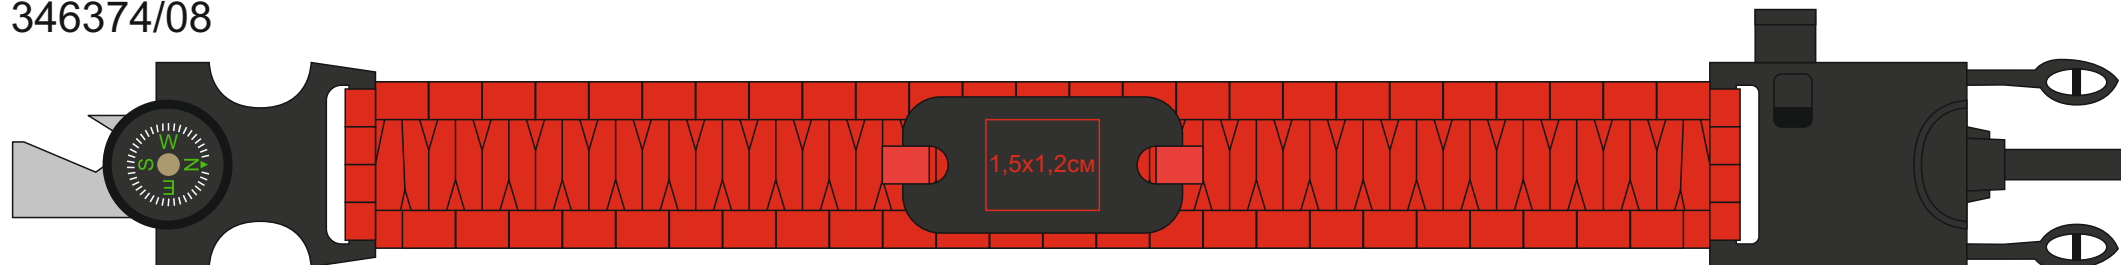

Походный браслет многофункциональный KUPRA

арт. 346374

Методы нанесения: **гравировка**

346374/08

346374/35

346374/24

346374/15