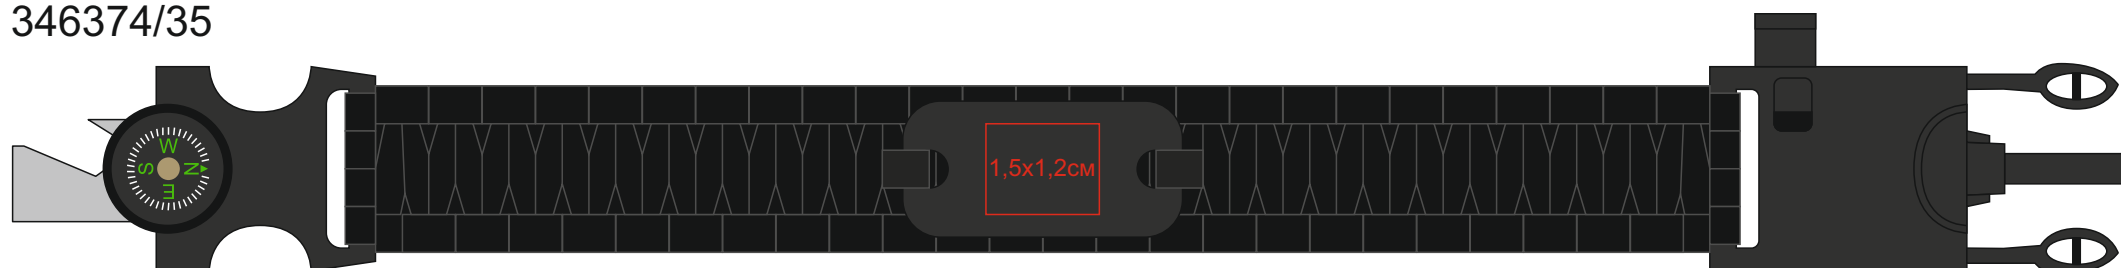

Походный браслет многофункциональный KUPRA

арт. 346374

Методы нанесения: **гравировка**

346374/08

346374/35

346374/24

346374/15