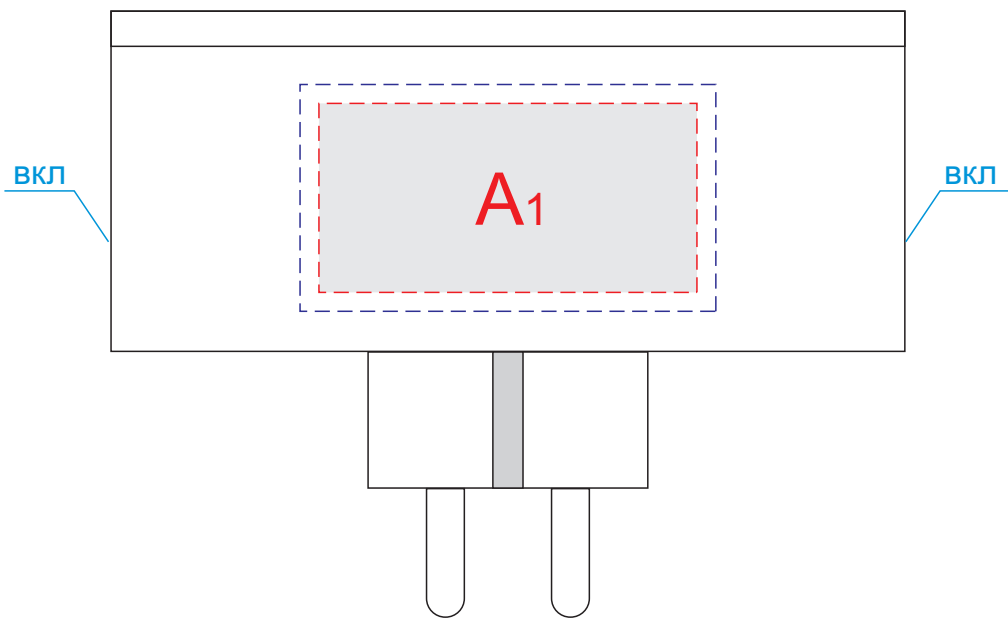

вид сбоку, сторона 1

вид сбоку, сторона 2

вид спереди  
сторона 1

сторона 1

сторона 2

<b>A</b>	Вид нанесения	Макс площадь (Ш*В)
	Тампопечать	50x25мм
	Уф печать	55x30мм
	Цифровая печать	55x30мм
	Смола	55x30мм

<b>B</b>	Вид нанесения	Макс площадь (Ш*В)
	Тампопечать	10x35мм
	Уф печать	10x40мм
	Цифровая печать	10x35мм
	Смола	10x35мм

<b>C</b>	Вид нанесения	Макс площадь (Ш*В)
	Тампопечать	20x7мм
	Цифровая печать	20x7мм
Смола	20x7мм	