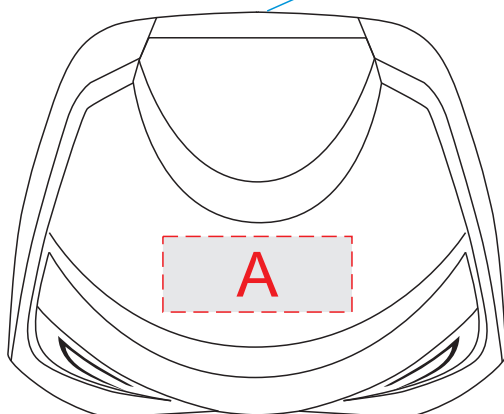

Арт.521010

вид сверху

USB

A	Вид нанесения	Макс площадь (Ш*В)
	Тампопечать	25x10мм