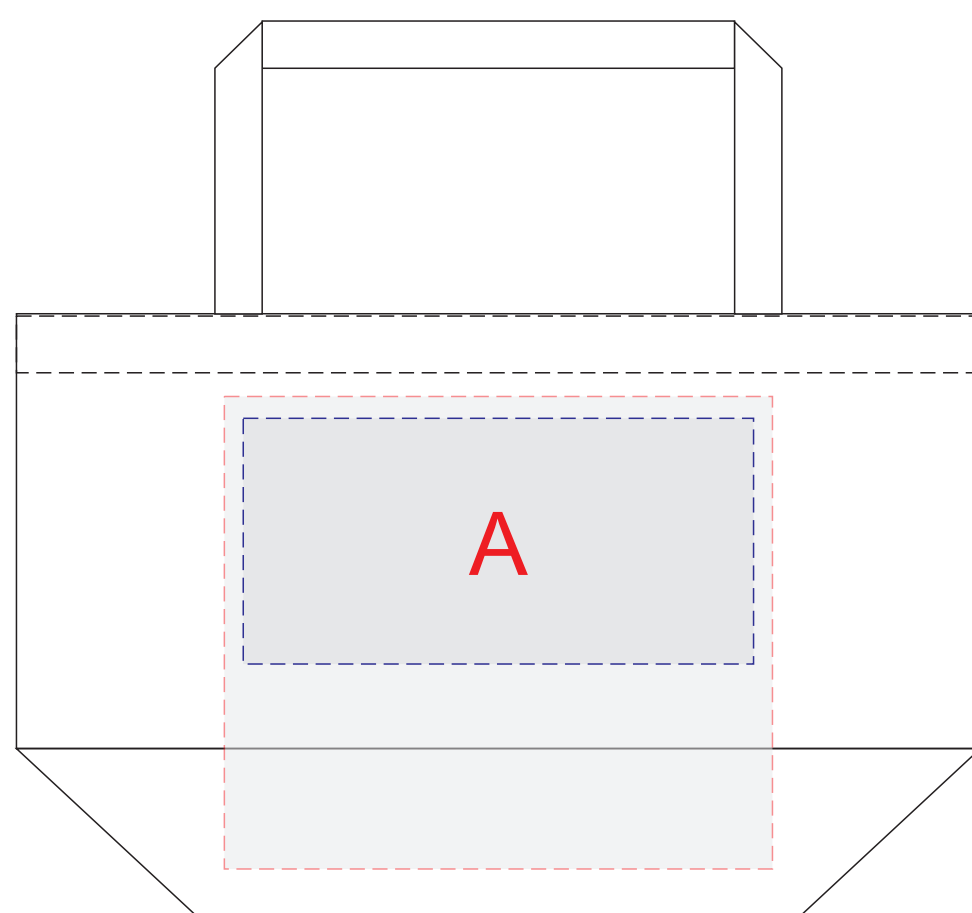

нанесение возможно с обеих сторон

A	Вид нанесения	Макс площадь (Ш*В)
	Трафаретная печать (1+0)	270x130мм
	Термотрансфер	290x250мм