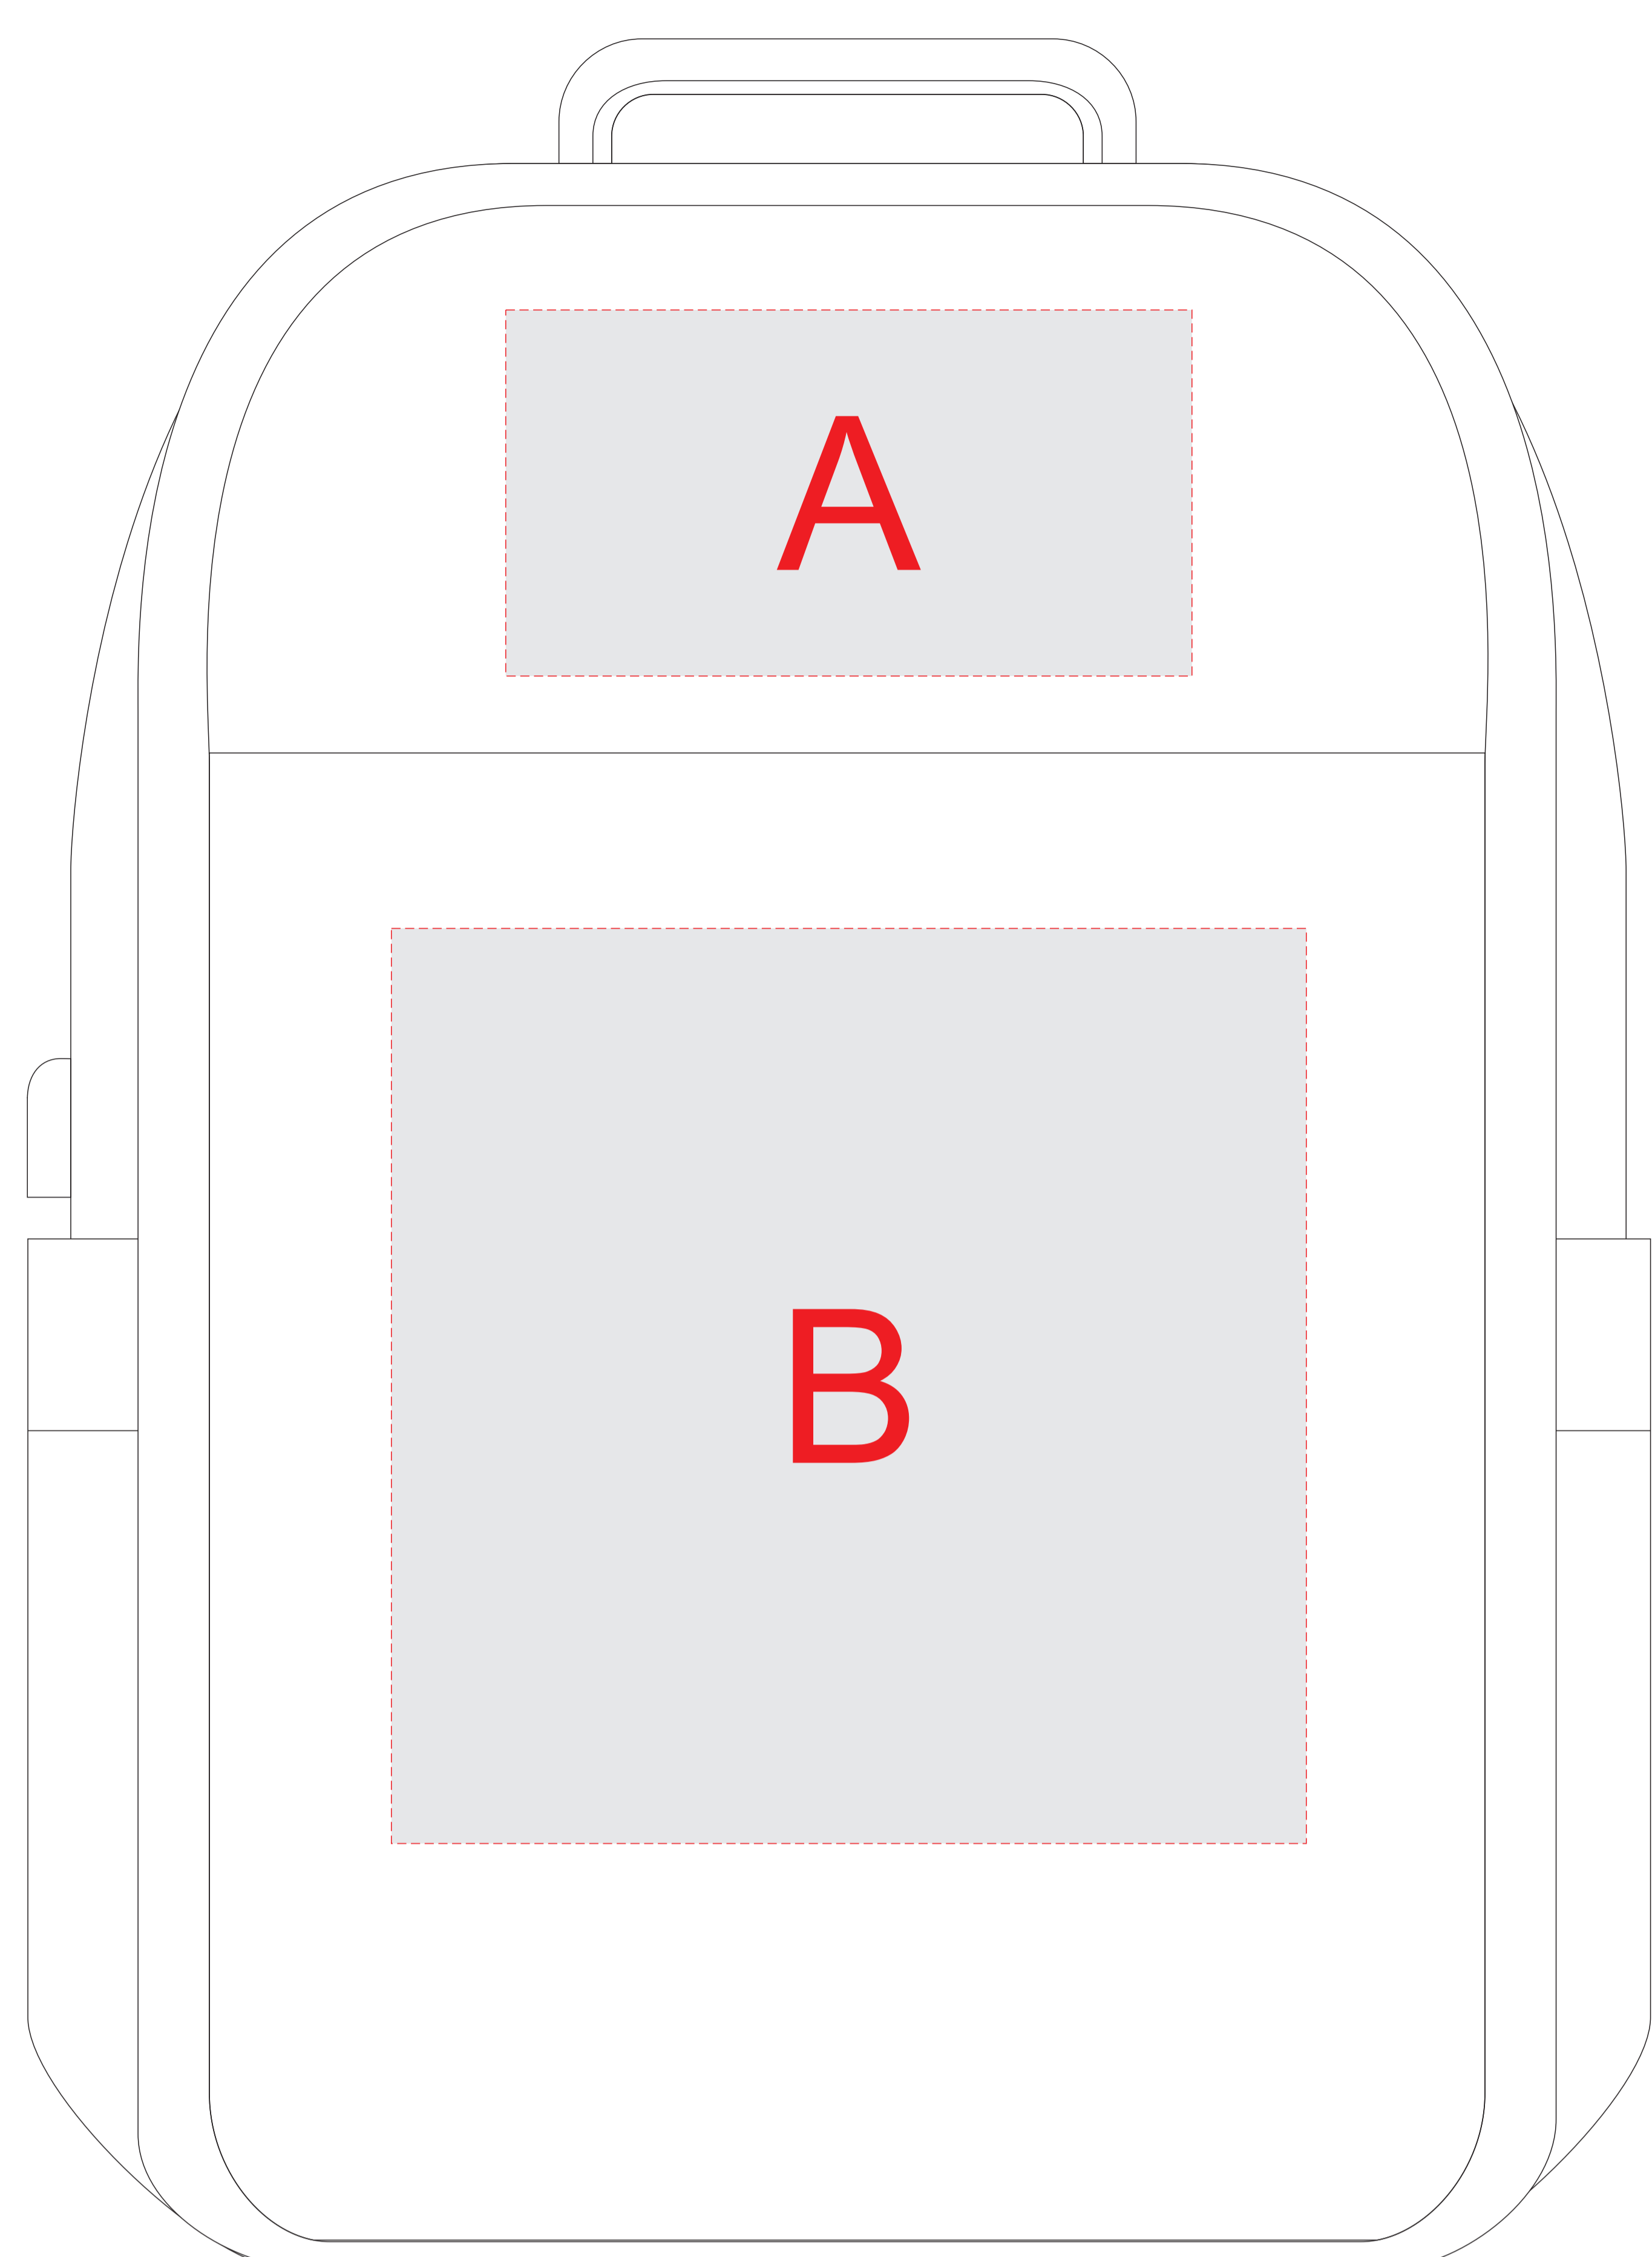

вид спереди

вид сзади

A	Вид нанесения	Макс площадь (Ш*В)
	Термотрансфер	150x80мм
B	Вид нанесения	Макс площадь (Ш*В)
	Термотрансфер	200x200мм
C	Вид нанесения	Макс площадь (Ш*В)
	Термотрансфер	40x120мм