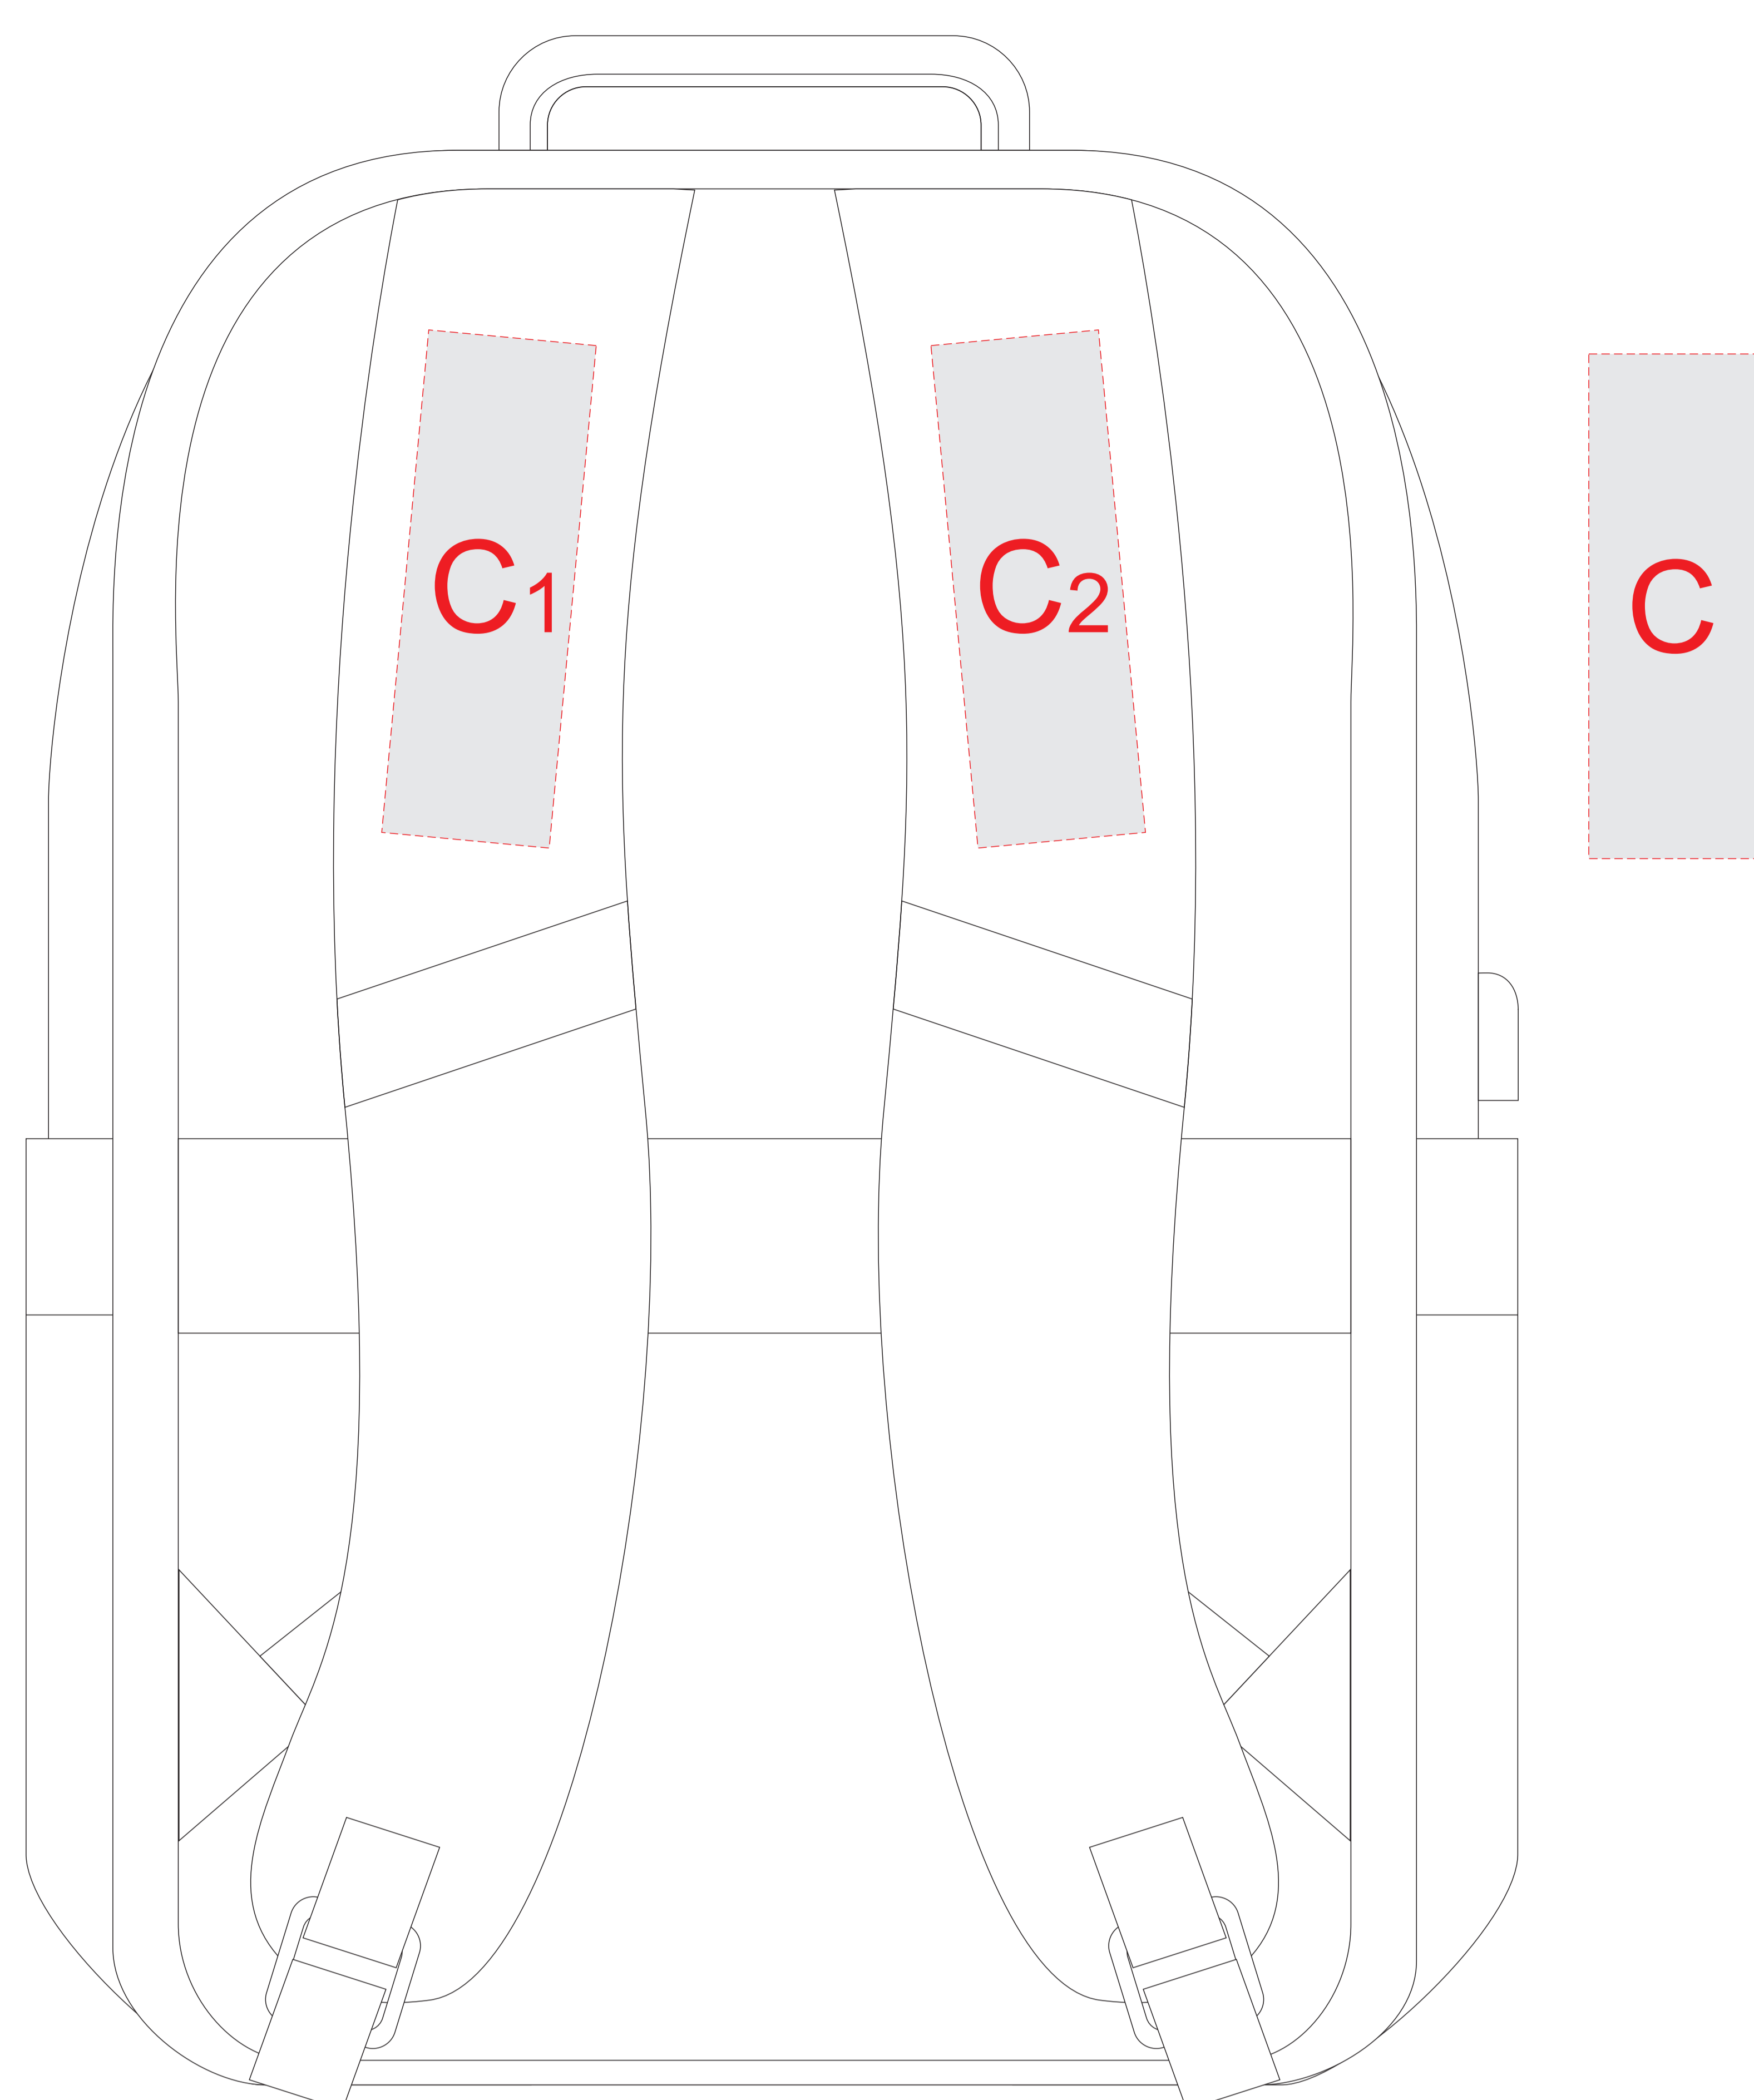

вид спереди

вид сзади

A	Вид нанесения	Макс площадь (Ш*В)
	Термотрансфер	150x80мм
B	Вид нанесения	Макс площадь (Ш*В)
	Термотрансфер	200x200мм
C	Вид нанесения	Макс площадь (Ш*В)
	Термотрансфер	40x120мм