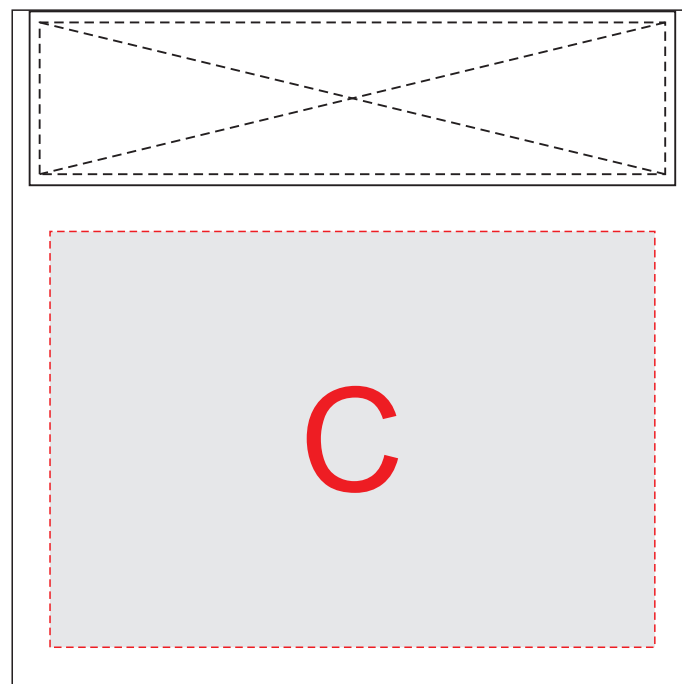

боковая сторона

задняя сторона

<b>А</b>	<b>Вид нанесения</b>	<b>Макс площадь (Ш*В)</b>
	Шильд спектрум	50x15мм
<b>В</b>	<b>Вид нанесения</b>	<b>Макс площадь (Ш*В)</b>
	Шильд спектрум	35x50мм
<b>С</b>	<b>Вид нанесения</b>	<b>Макс площадь (Ш*В)</b>
	Шильд спектрум	80x55мм

боковая сторона

задняя сторона