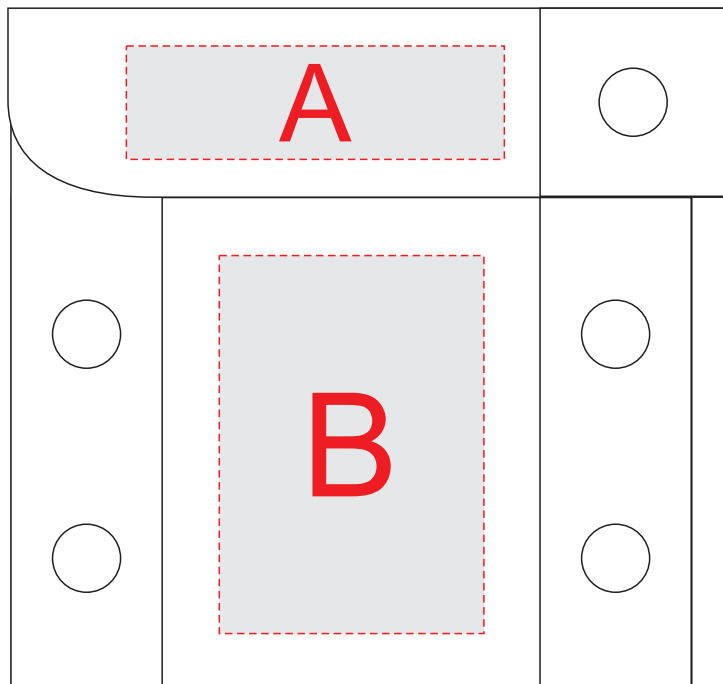

боковая сторона

задняя сторона

<b>А</b>	<b>Вид нанесения</b>	<b>Макс площадь (Ш*В)</b>
	Шильд спектрум	50x15мм
<b>В</b>	<b>Вид нанесения</b>	<b>Макс площадь (Ш*В)</b>
	Шильд спектрум	35x50мм
<b>С</b>	<b>Вид нанесения</b>	<b>Макс площадь (Ш*В)</b>
	Шильд спектрум	80x55мм

боковая сторона

задняя сторона