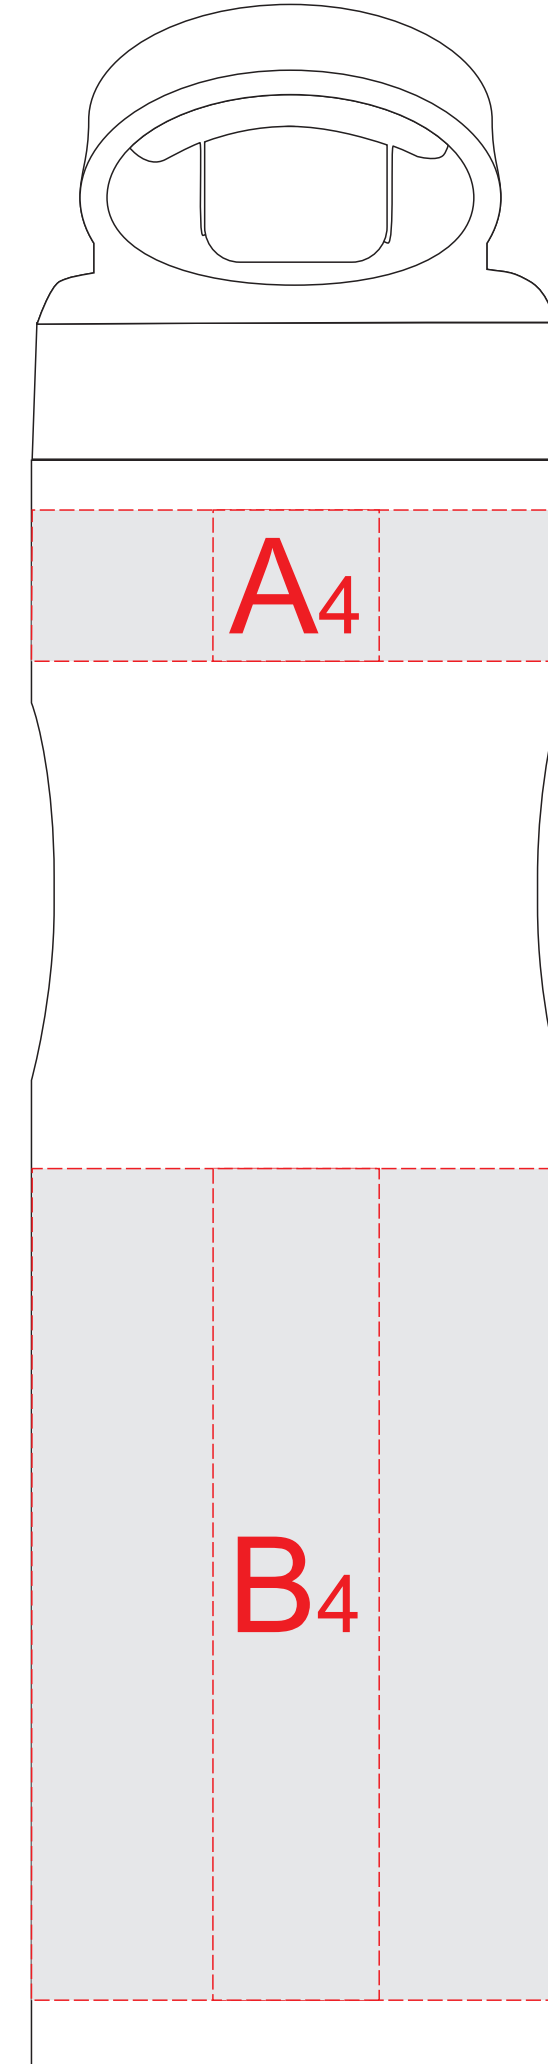

вид слева

вид спереди

вид справа

вид сзади

Образец для круговой гравировки

Внимание! Круговая гравировка не стыкуется.

Образец для круговой гравировки

<b>A</b>	<b>Вид нанесения</b>	<b>Макс площадь (Ш*В)</b>
	Гравировка	22x20мм
	Круговая гравировка	219x20мм
<b>B</b>	<b>Вид нанесения</b>	<b>Макс площадь (Ш*В)</b>
	Гравировка	22x110мм
	Круговая гравировка	219x110мм