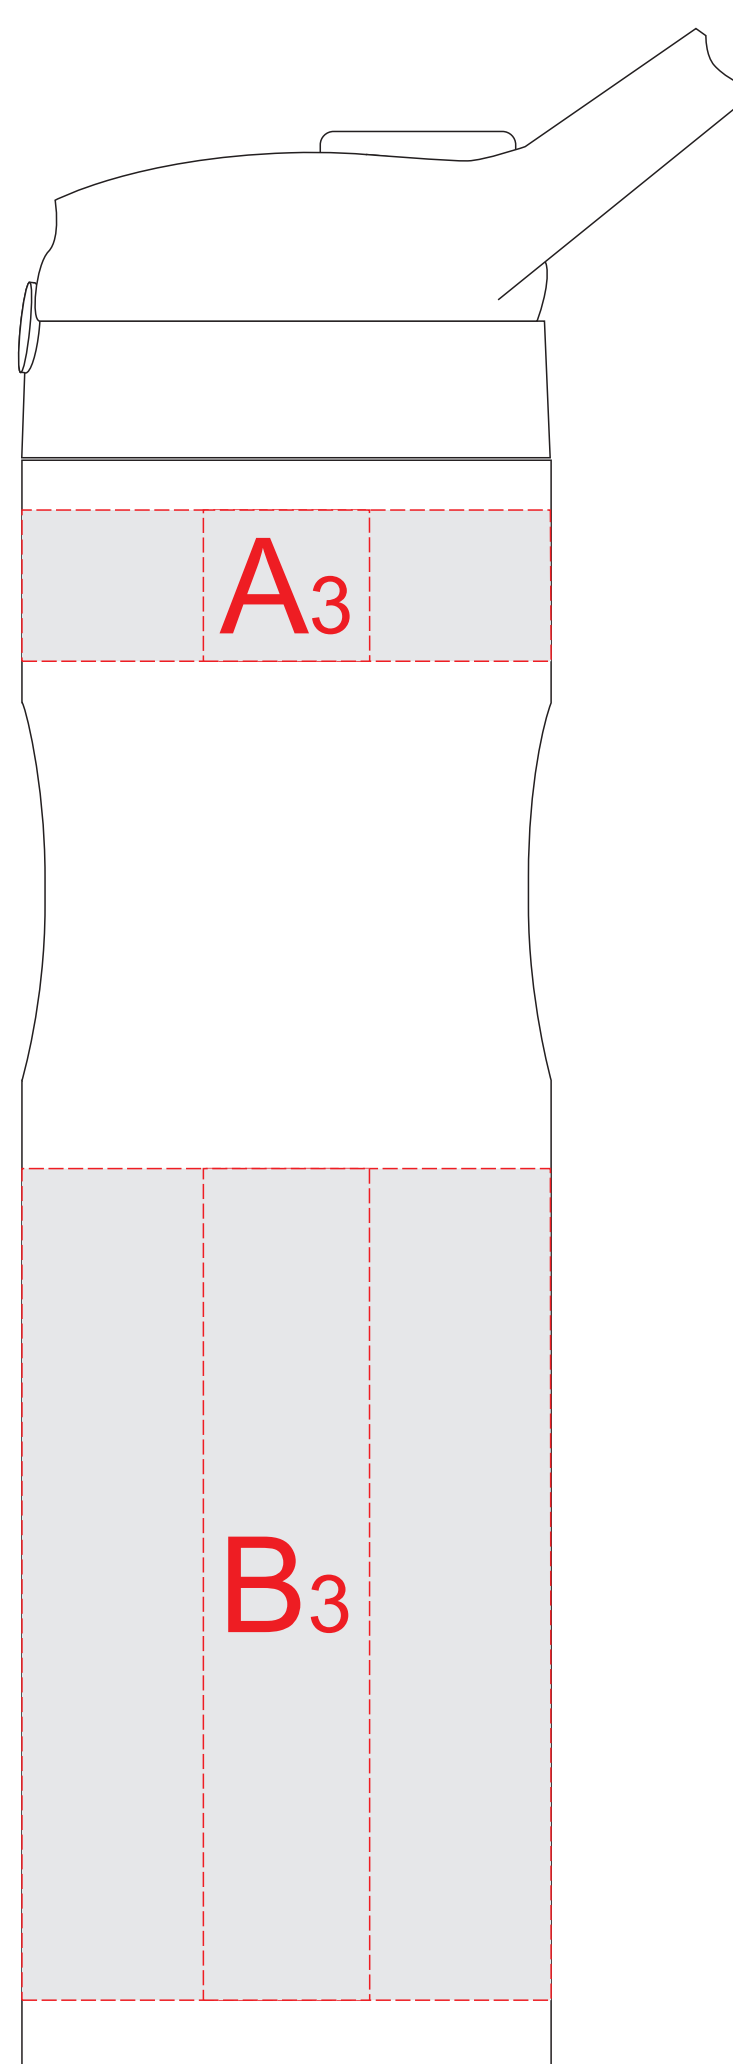

вид слева

вид спереди

вид справа

вид сзади

Образец для круговой гравировки

Внимание! Круговая гравировка не стыкуется.

Образец для круговой гравировки

<b>A</b>	<b>Вид нанесения</b>	<b>Макс площадь (Ш*В)</b>
	Гравировка	22x20мм
	Круговая гравировка	219x20мм
<b>B</b>	<b>Вид нанесения</b>	<b>Макс площадь (Ш*В)</b>
	Гравировка	22x110мм
	Круговая гравировка	219x110мм