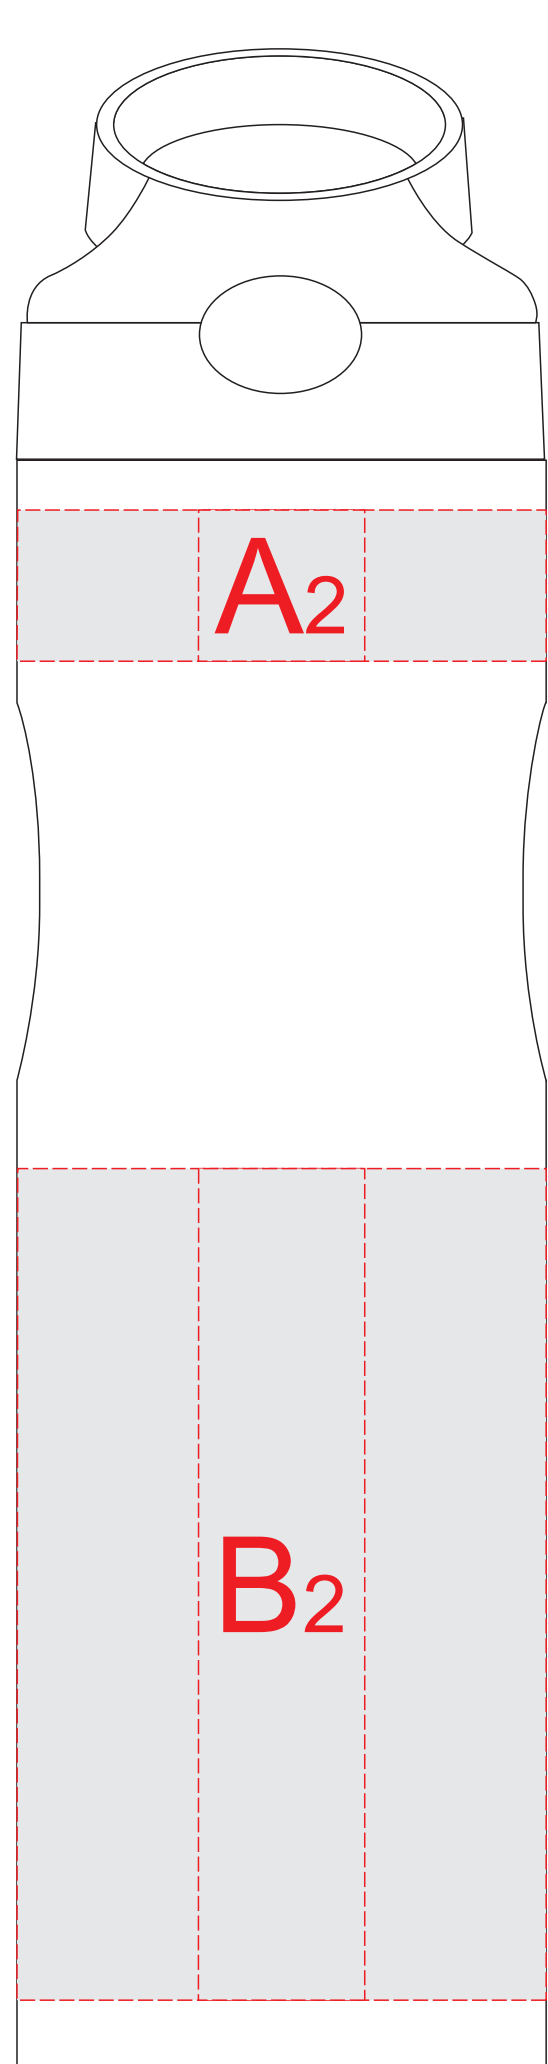

вид слева

вид спереди

вид справа

вид сзади

Образец для круговой гравировки

Внимание! Круговая гравировка не стыкуется.

Образец для круговой гравировки

<b>A</b>	<b>Вид нанесения</b>	<b>Макс площадь (Ш*В)</b>
	Гравировка	22x20мм
	Круговая гравировка	219x20мм
<b>B</b>	<b>Вид нанесения</b>	<b>Макс площадь (Ш*В)</b>
	Гравировка	22x110мм
	Круговая гравировка	219x110мм