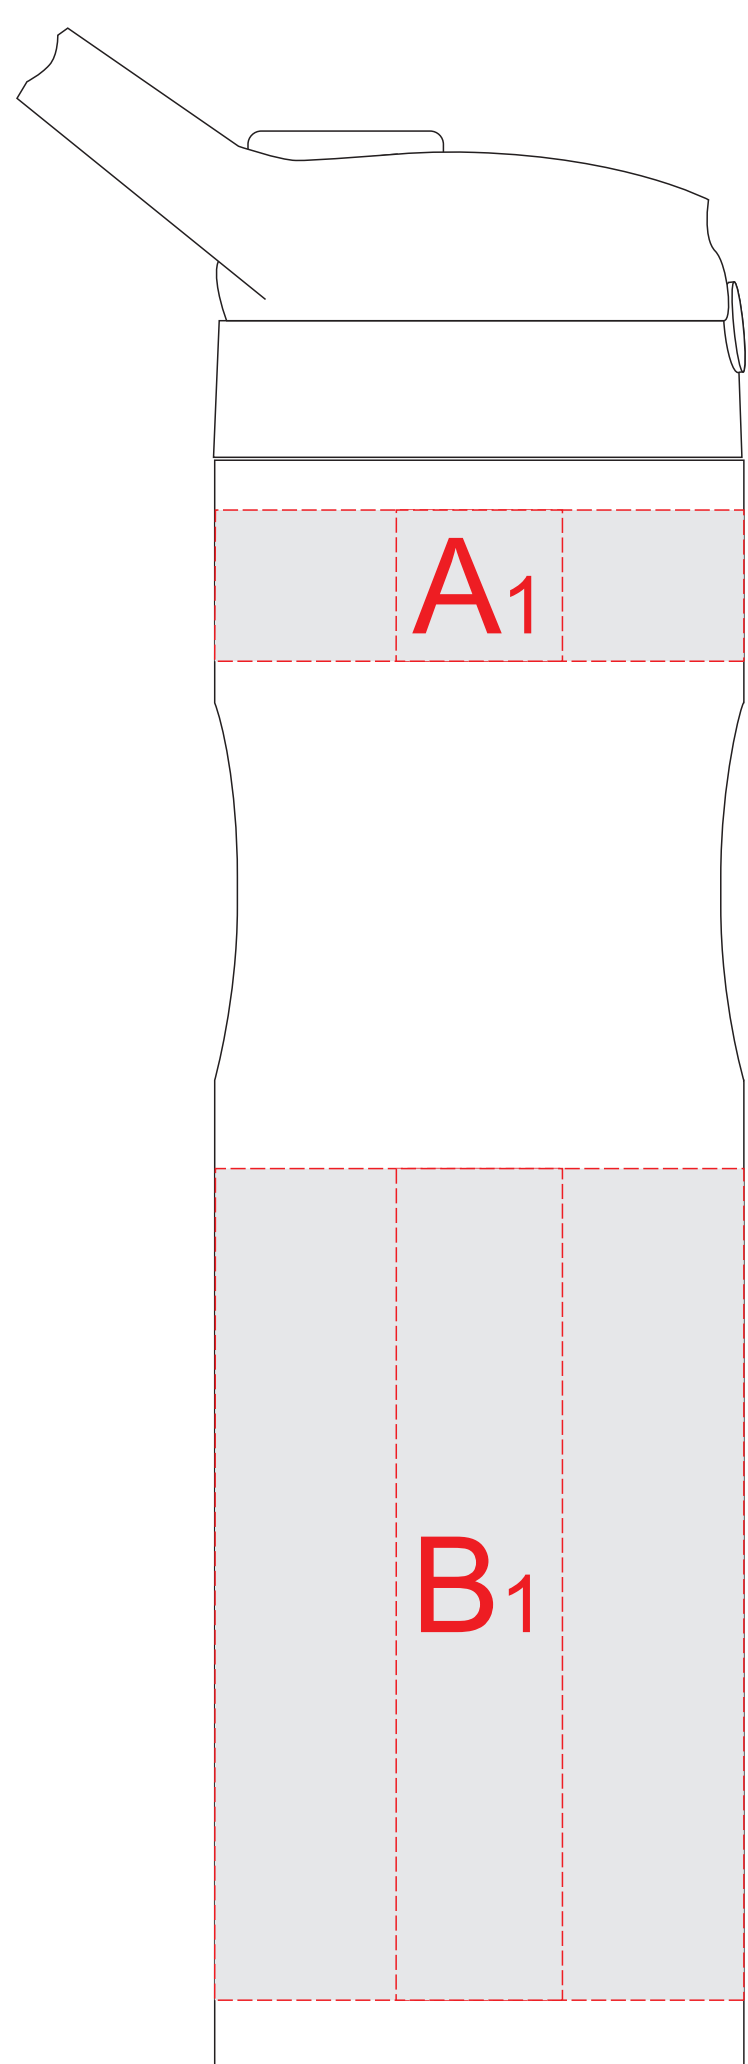

вид слева

вид спереди

вид справа

вид сзади

Образец для круговой гравировки

Внимание! Круговая гравировка не стыкуется.

Образец для круговой гравировки

<b>A</b>	<b>Вид нанесения</b>	<b>Макс площадь (Ш*В)</b>
	Гравировка	22x20мм
	Круговая гравировка	219x20мм
<b>B</b>	<b>Вид нанесения</b>	<b>Макс площадь (Ш*В)</b>
	Гравировка	22x110мм
	Круговая гравировка	219x110мм