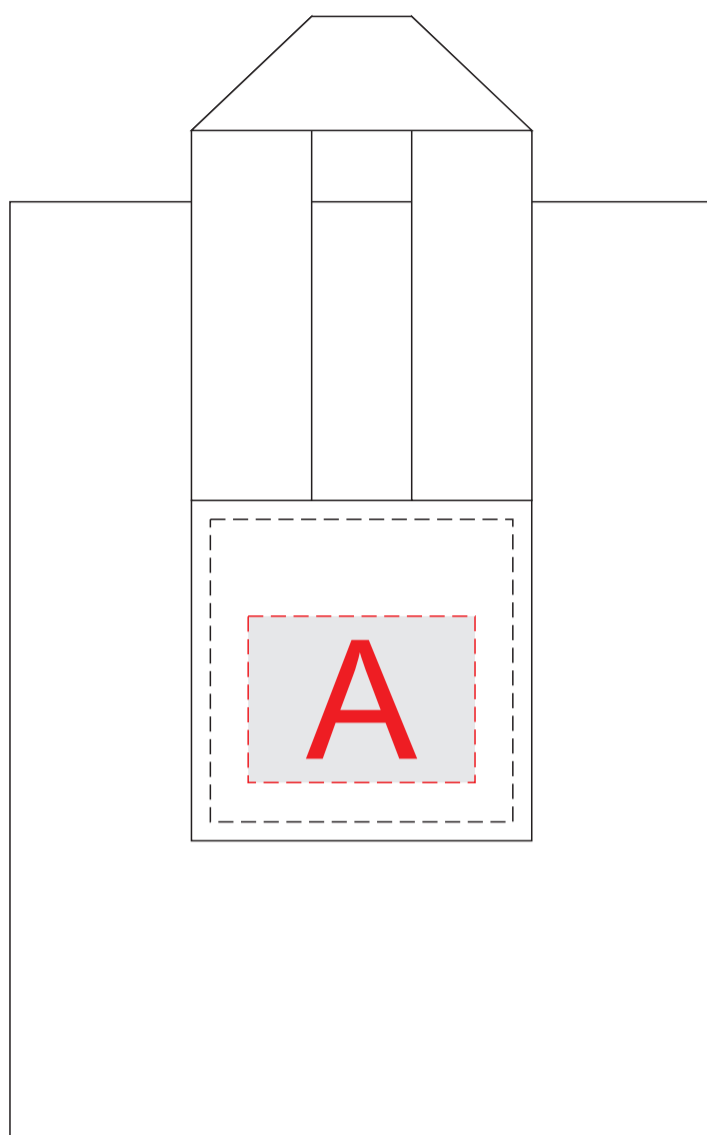

Арт. 83642

ЧЕХОЛ, ВИД СЗАДИ

	Вид нанесения	Макс площадь (Ш*В)
	Тиснение	30x22мм