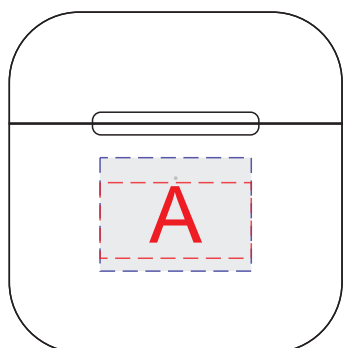

сторона 1

USB

сторона 2

USB

A	Вид нанесения	Макс площадь (Ш*В)
	Тампопечать	20x10мм
	Уф печать	20x15мм
	Цифровая печать	20x10мм