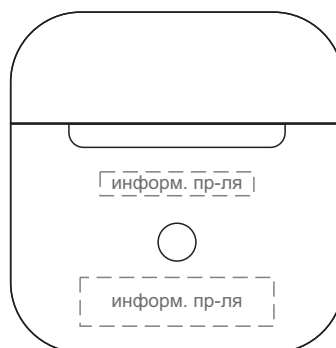

сторона 1

USB

сторона 2

USB

A	Вид нанесения	Макс площадь (Ш*В)
	Тампопечать	20x10мм
	Уф печать	20x15мм
	Цифровая печать	20x10мм