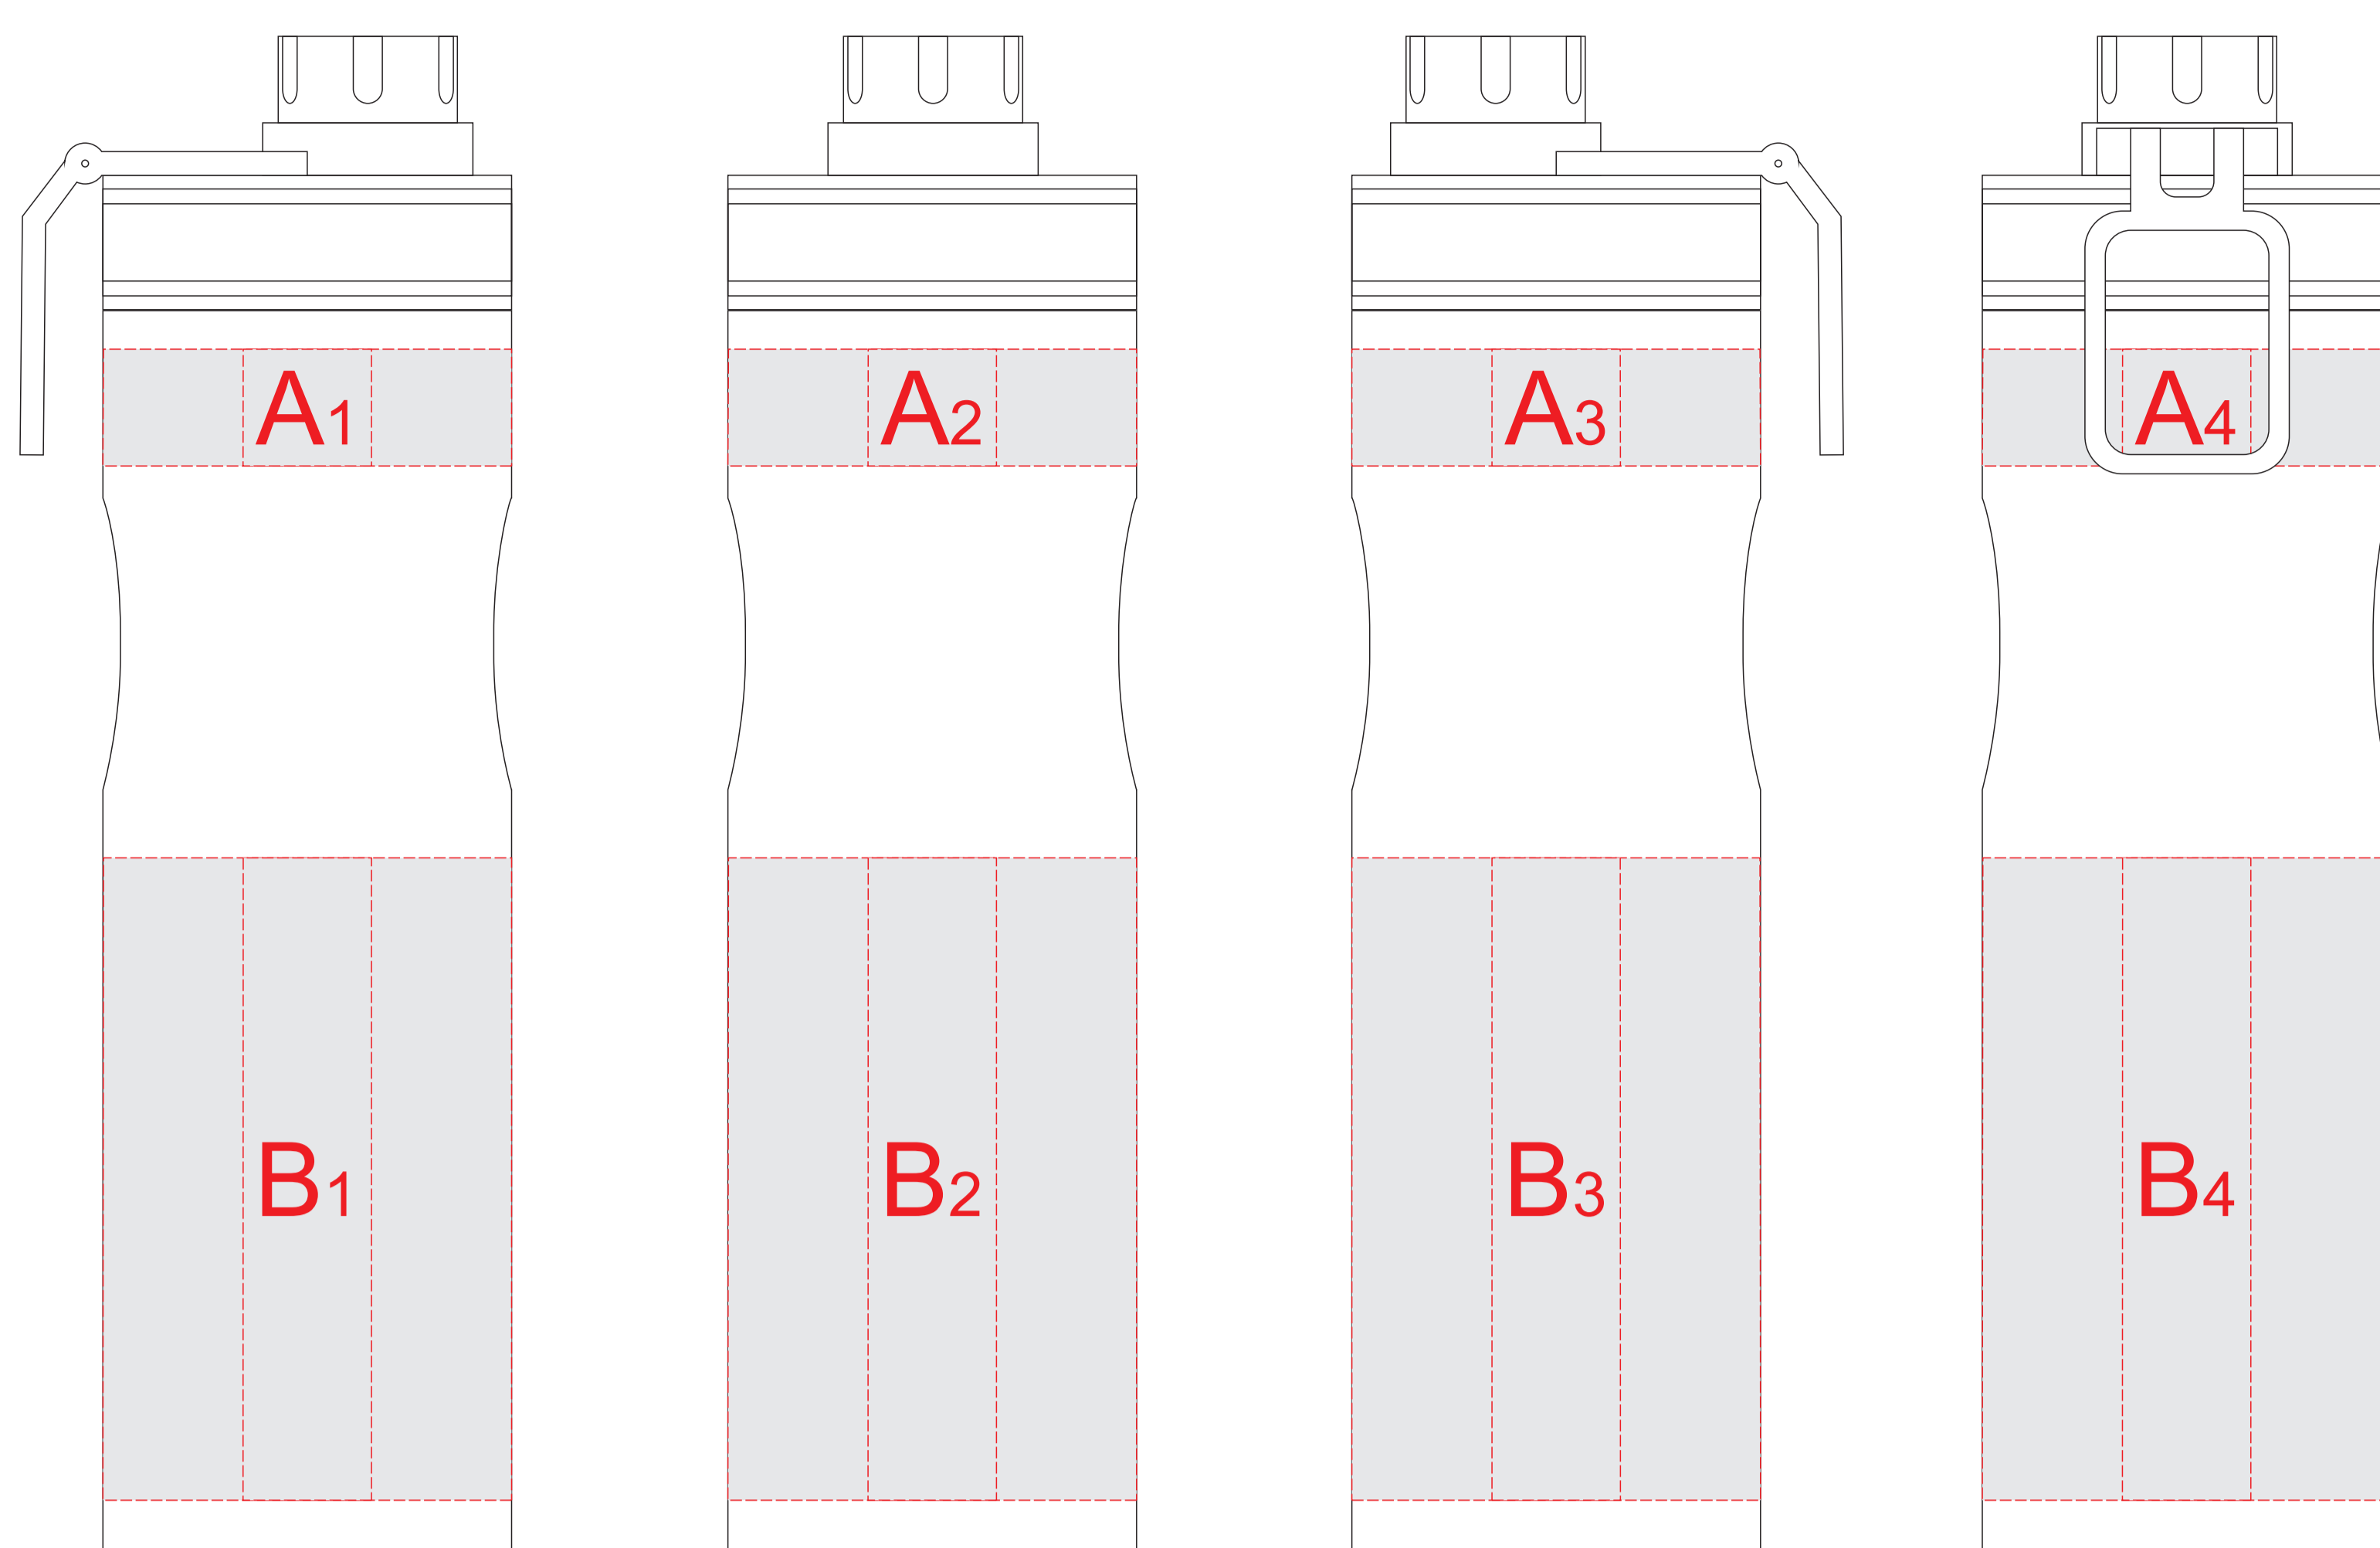

вид слева

вид спереди

вид справа

вид сзади

Образец для круговой гравировки

Внимание! Круговая гравировка не стыкуется.

Образец для круговой гравировки

A	Вид нанесения	Макс площадь (Ш*В)
	Гравировка	22x20мм
	Круговая гравировка	219x20мм

B	Вид нанесения	Макс площадь (Ш*В)
	Гравировка	22x110мм
	Круговая гравировка	219x110мм