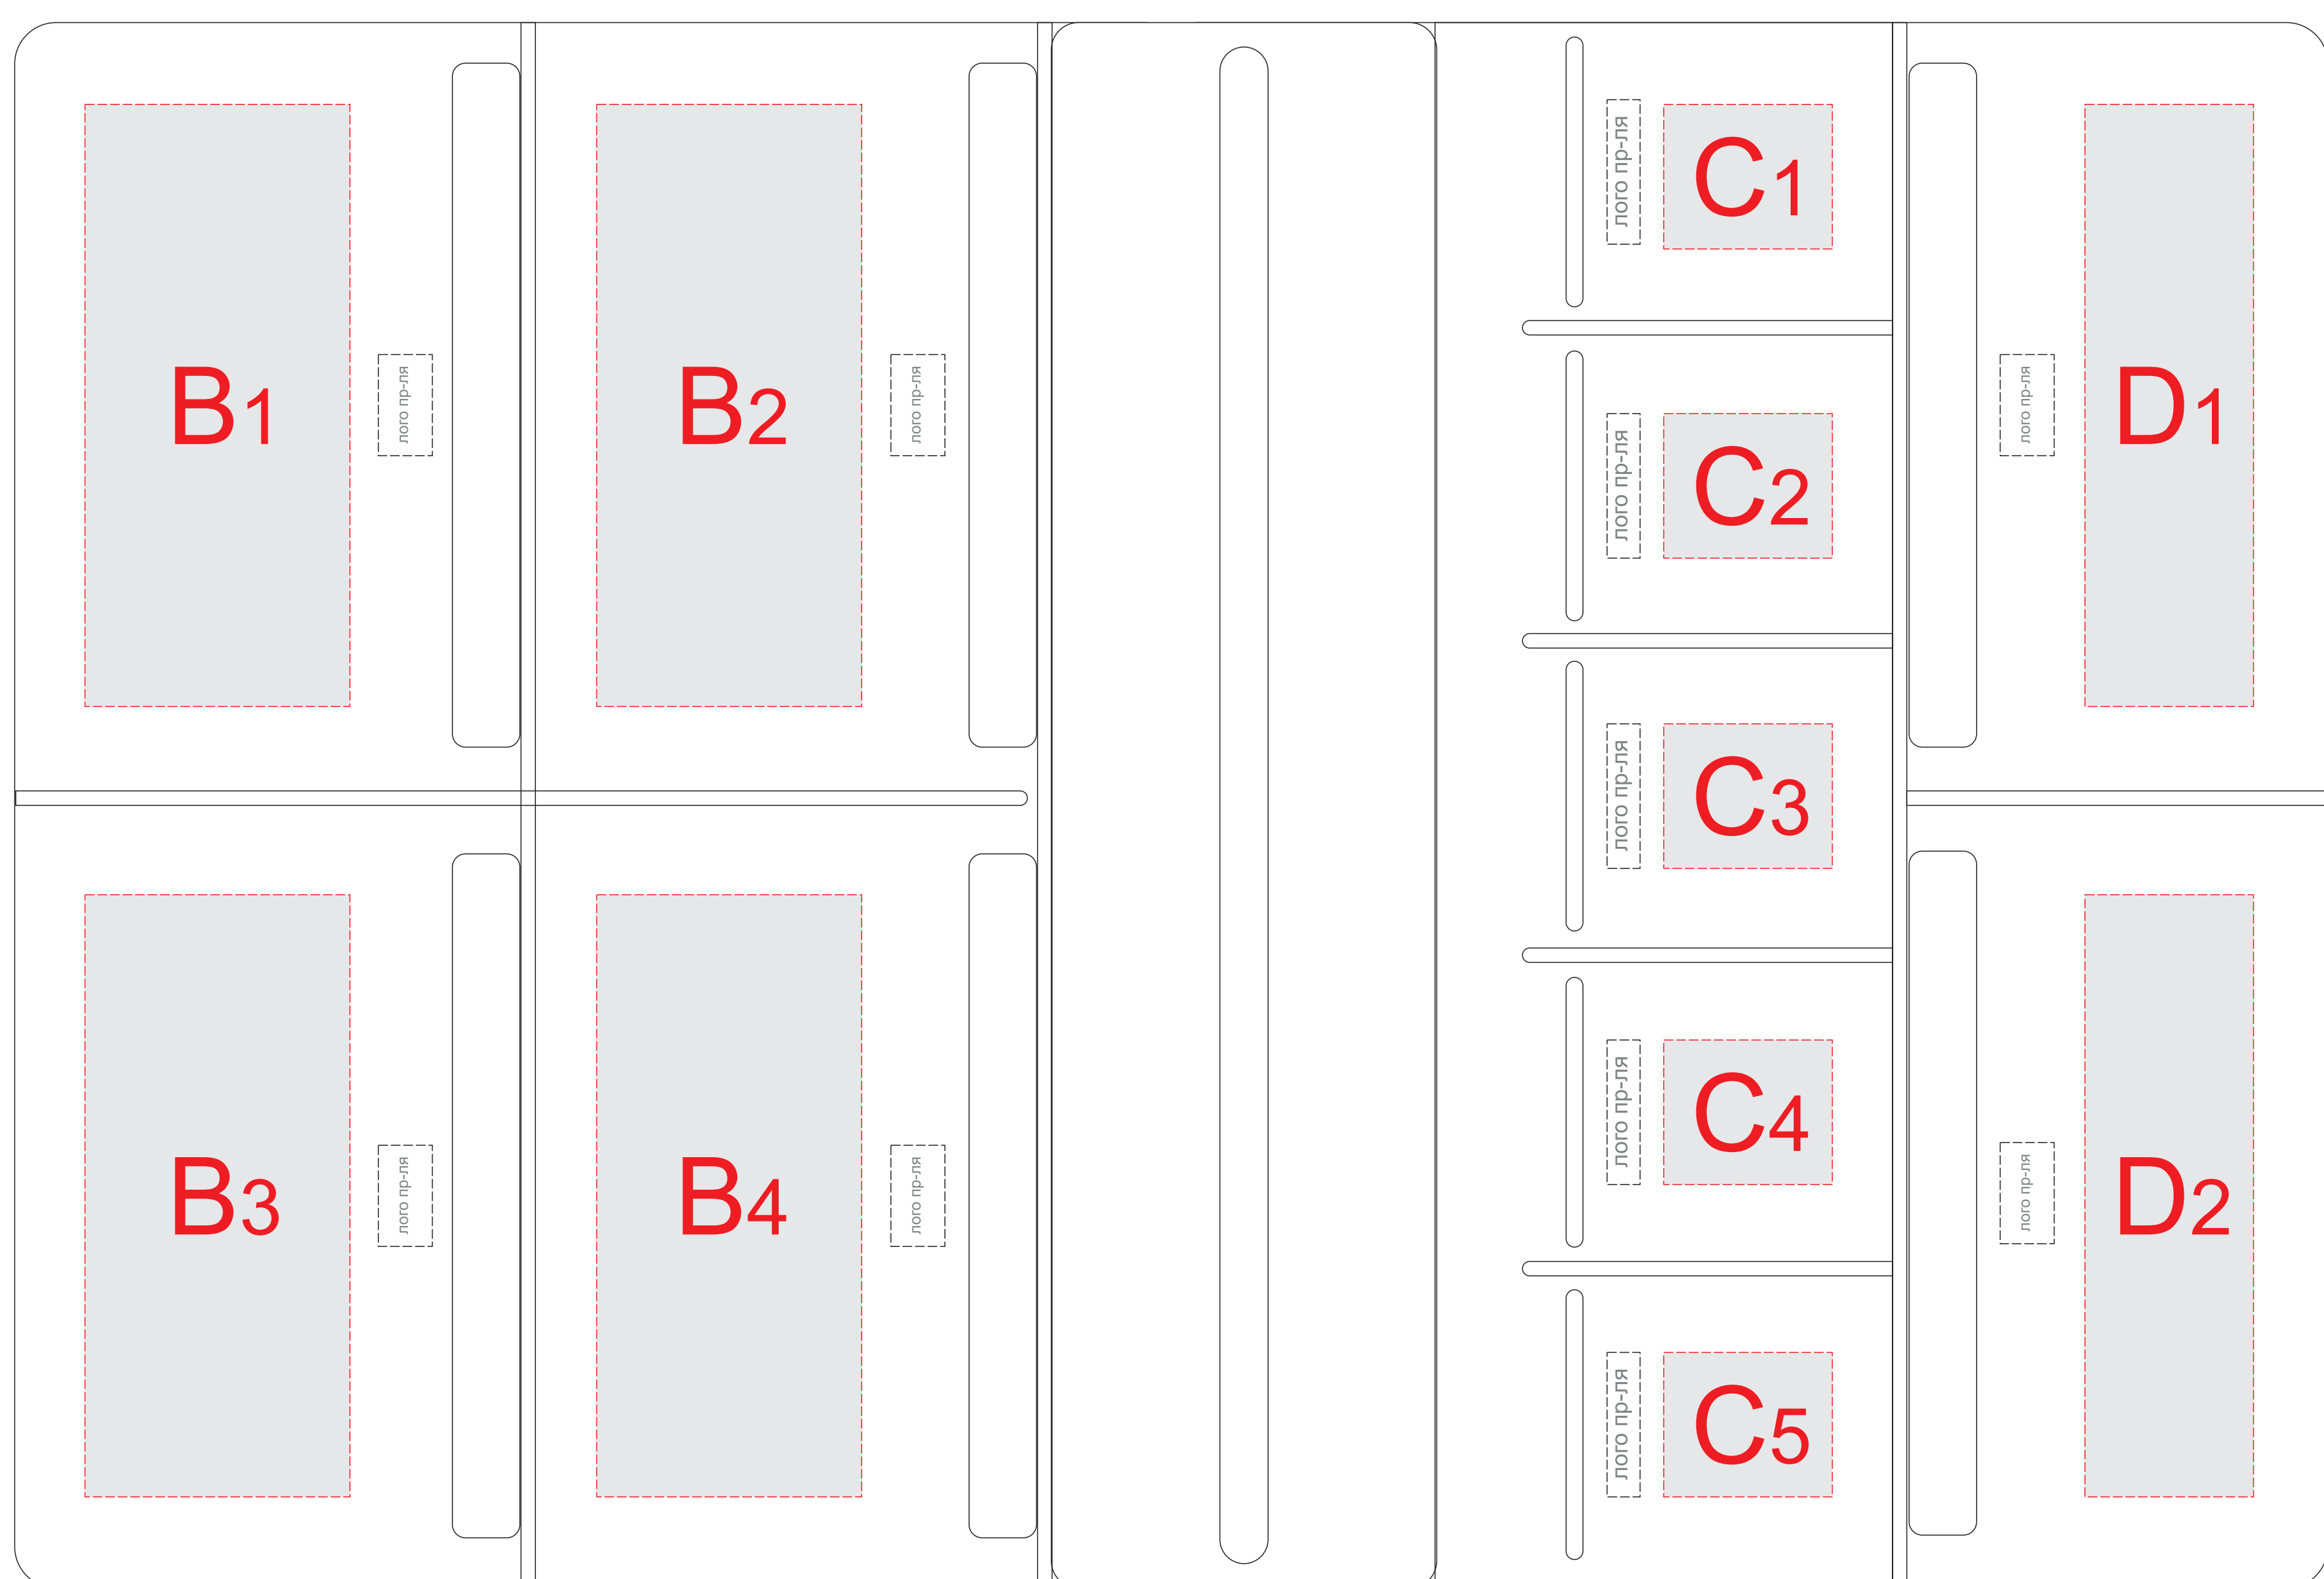

лицо

оборот

разворот (без учета внутренних файлов)

| A | Вид нанесения | Макс площадь (Ш*В) |
|---|---------------|--------------------|
|   | Тиснение      | 95x95мм            |
|   | Термотрансфер | 170x260мм          |

| B | Вид нанесения | Макс площадь (Ш*В) |
|---|---------------|--------------------|
|   | Тиснение      | 55x95мм            |
|   | Термотрансфер | 55x125мм           |

| C | Вид нанесения | Макс площадь (Ш*В) |
|---|---------------|--------------------|
|   | Тиснение      | 35x30мм            |
|   | Термотрансфер | 35x30мм            |

| D | Вид нанесения | Макс площадь (Ш*В) |
|---|---------------|--------------------|
|   | Тиснение      | 35x95мм            |
|   | Термотрансфер | 35x125мм           |