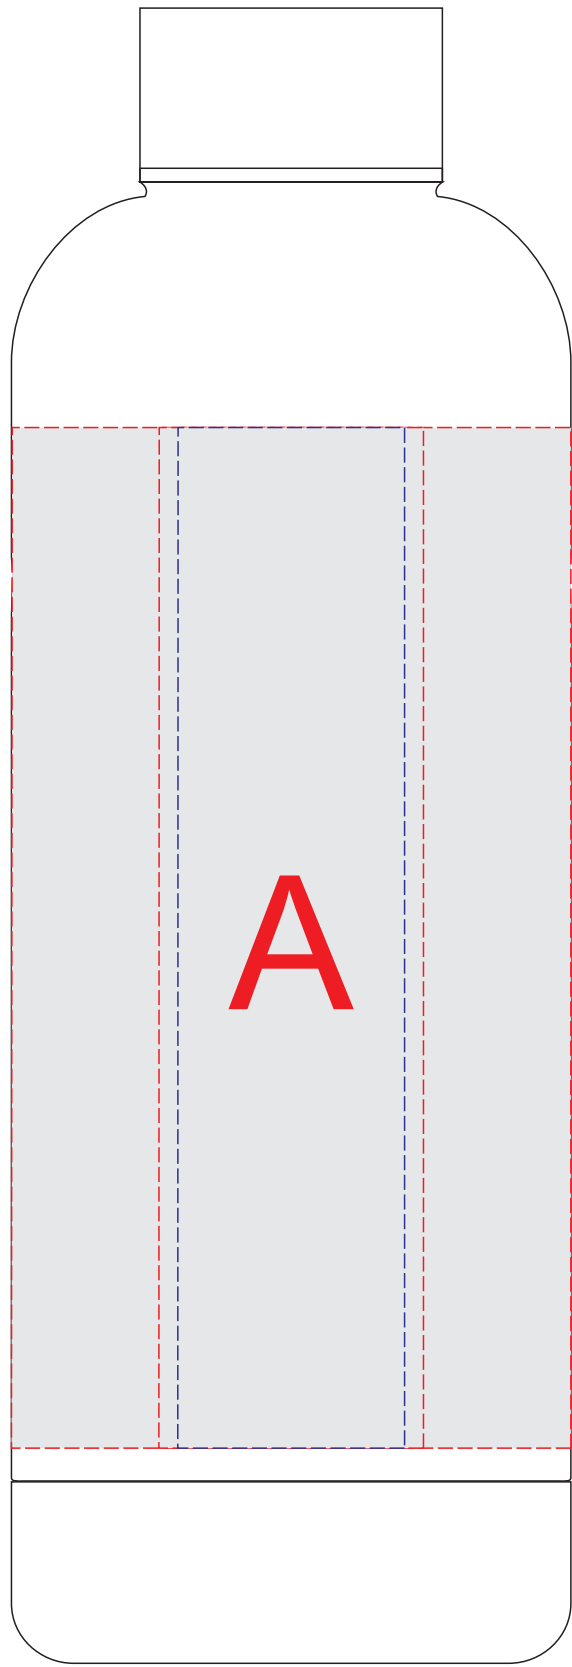

Внимание! Круговая гравировка не стыкуется.

A	Вид нанесения	Макс площадь (Ш*В)
	Тампопечать	35x50мм
	Круговая трафаретная печать	210x110мм
	Гравировка	30x135мм
	Круговая гравировка	231x99мм

B	Вид нанесения	Макс площадь (Ш*В)
	Гравировка	35x35мм
	Тампопечать	30x30мм